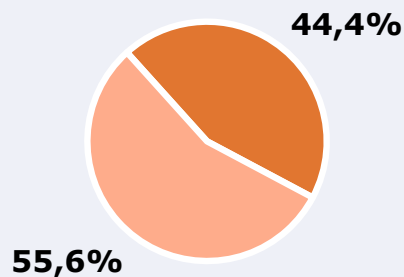

**E**MISSIÓ

Situació dels emissors

Potència d'emissió

2000 W en el conjunt de l'emissora

ÀREA

Àrea de l'estudi: Lloret de Mar

Població de l'àrea de l'estudi:
41.944

RESULTATS

Àrea: Lloret de Mar

Ha escoltat algun cop l'emissora

81,8 %

34.301 

 **Univers:** Població general

Seguidors de l'emissora (En algun moment durant l'últim mes)

44,4 %

18.642 

 **Univers:** Població general

Resultats generals - 24 hores

17,4 % Share 24h

3.482  GRP 24h
Radioients únics

379  Públic mitjà

 **Univers:** Població general

Temps d'audiència diària

13,0