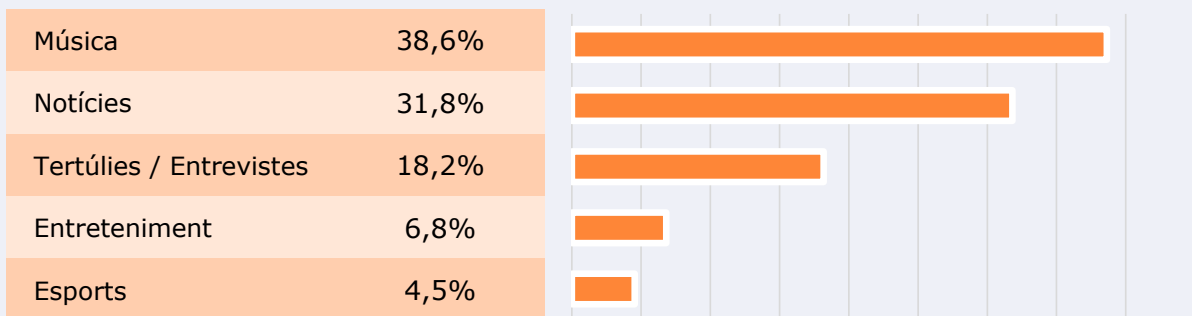

Informació complementària

Àrea: Lloret de Mar

Com valora Nova Ràdio del 0 al 10?

8.2

Univers: Població que segueix l'emissora

Què li agrada més de Nova Ràdio Lloret?

Univers: Població que segueix l'emissora