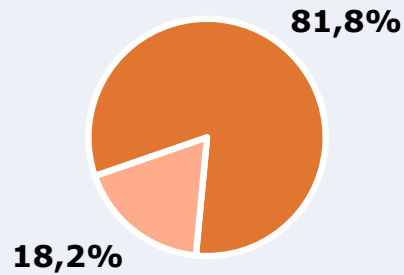

**E**MISSIÓ

Situació dels emissors

Potència d'emissió

2000 W en el conjunt de l'emissora

ÀREA

Àrea de l'estudi: Lloret de Mar

Població de l'àrea de l'estudi:
41.944

RESULTATS

Àrea: Lloret de Mar

Ha escoltat algun cop l'emissora

81,8 %

34.301 

 **Univers:** Població general

Seguidors de l'emissora (En algun moment durant l'últim mes)

44,4 %

18.642 

 **Univers:** Població general

Resultats generals - 24 hores

17,4 % Share 24h

3.482  GRP 24h
Radioients únics

379  Públic mitjà

 **Univers:** Població general

Temps d'audiència diària

13,0