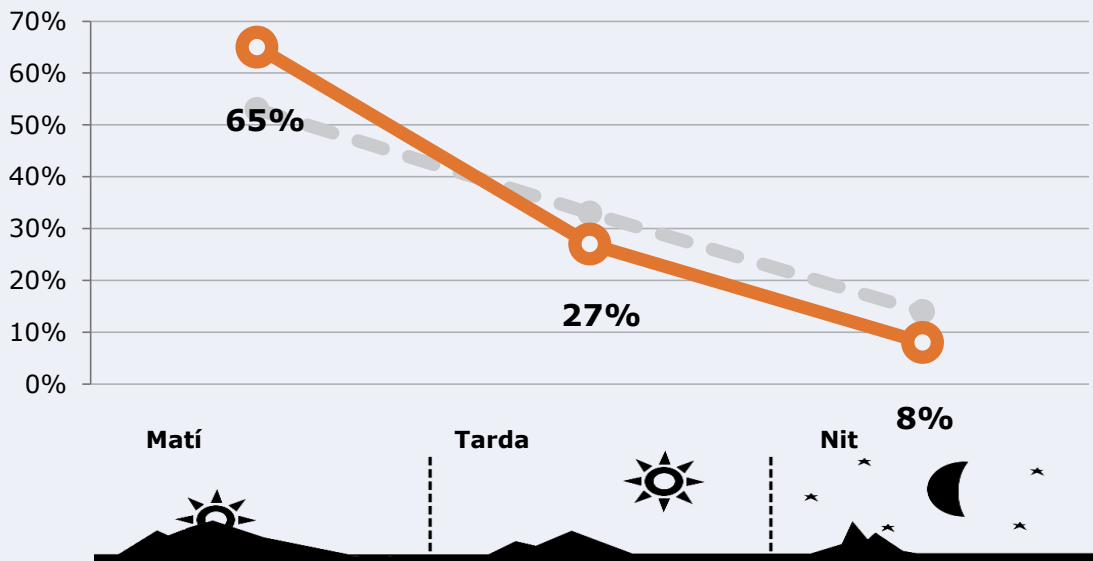

De 2 a 7 dias

De 8 a 30 dias

0,0% 5,0% 10,0% 15,0% 20,0%

Univers: Població general

RESULTATS PER FRANGES HORÀRIES

Àrea: Lloret de Mar

Preferència horària

(En el conjunt d'àrees de l'estudi)