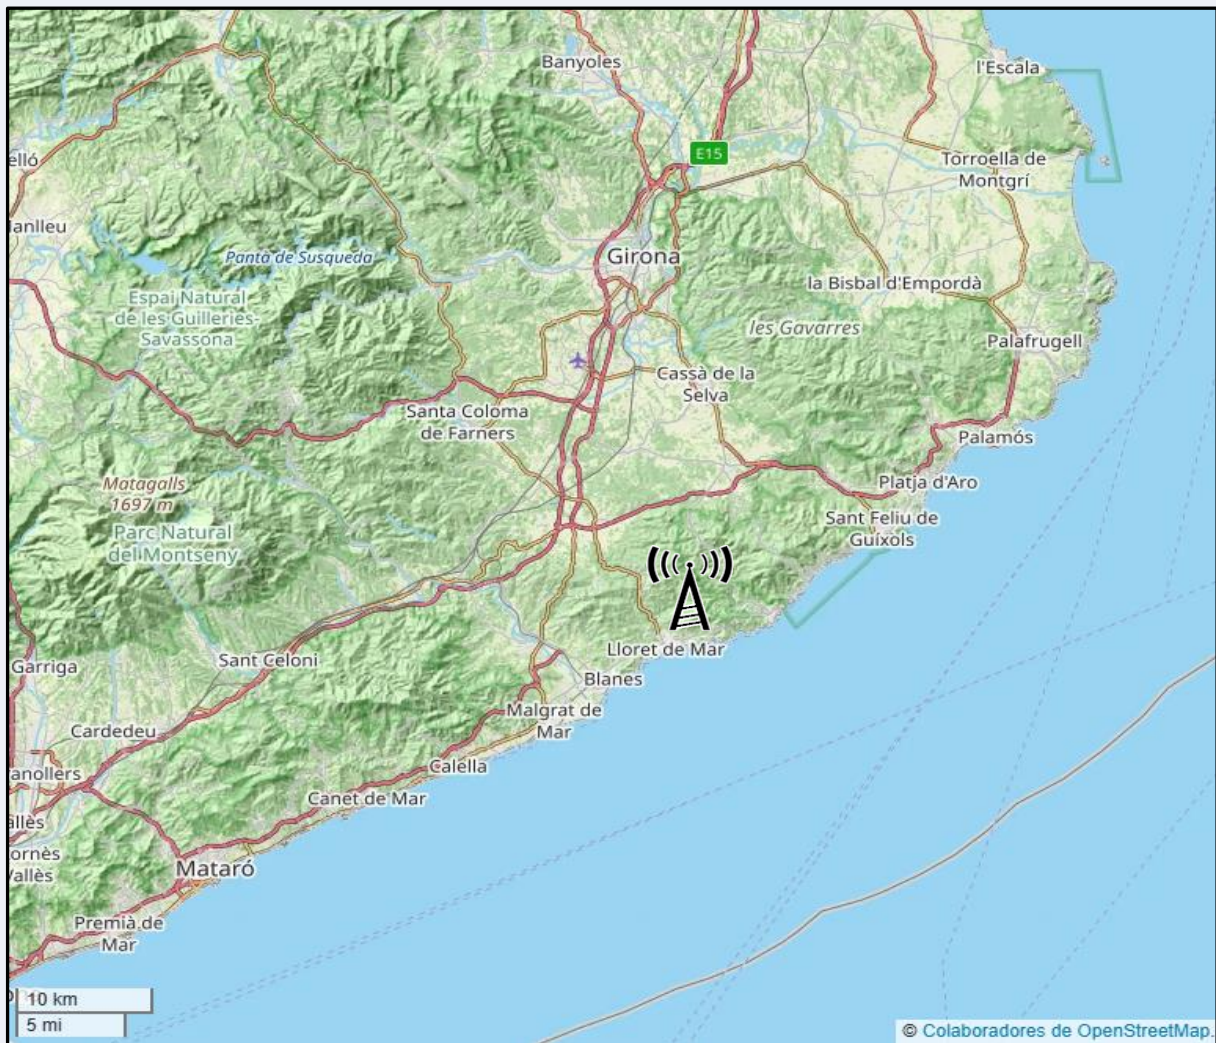

EMISSIÓ

Situació dels emissors

Potència d'emissió

2000 W en el conjunt de l'emissora