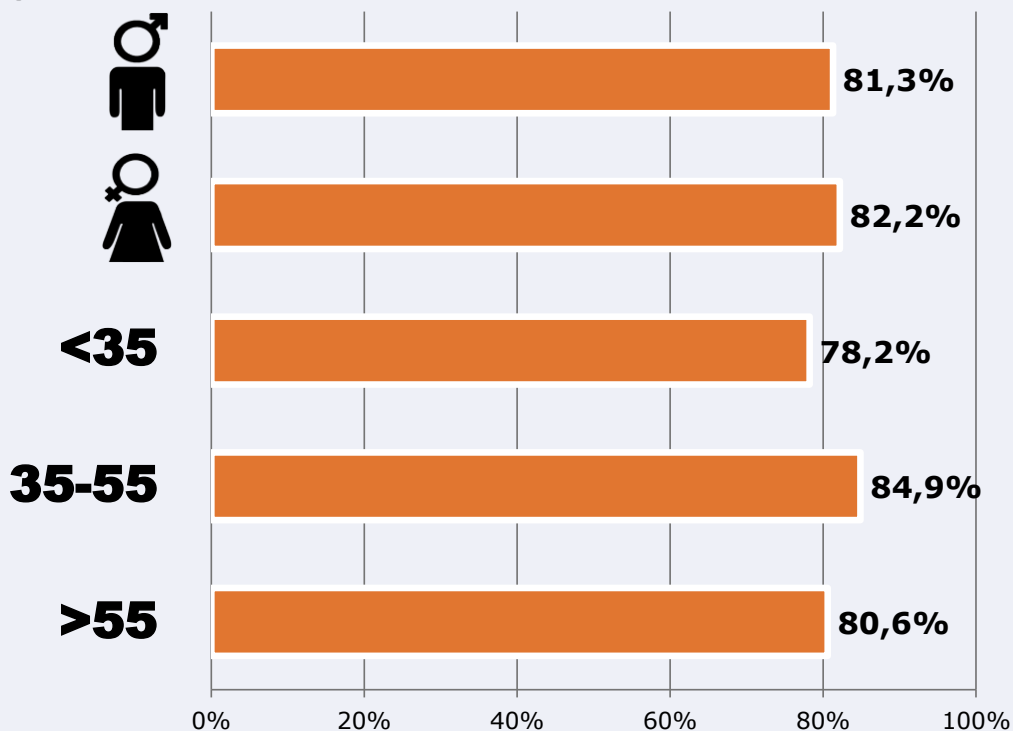

 **Univers:** Població que segueix la emissora

Resultats

(En el àrea - 8 horas)

	% Share (8 hores)	 GRP (8 hores)	 Públic mitjà
Matí 	21,3%	2263	738
Tarda 	14,2%	940	307
Nit 	9,9%	279	91

 **Univers:** Població general

RESULTATS PER SEXE Y EDAT

Àrea: Lloret de Mar

Ha escoltat alguna vegada l'emissora

Univers: Població general

Temps d'audiència diària
minuts / persona

	Home	Muller	<35	35-55	>55
Població general	13,3	12,7	11,9	13,2	13,0
Població que segueix l'emissora	30,0	28,5	26,1	29,4	28,7