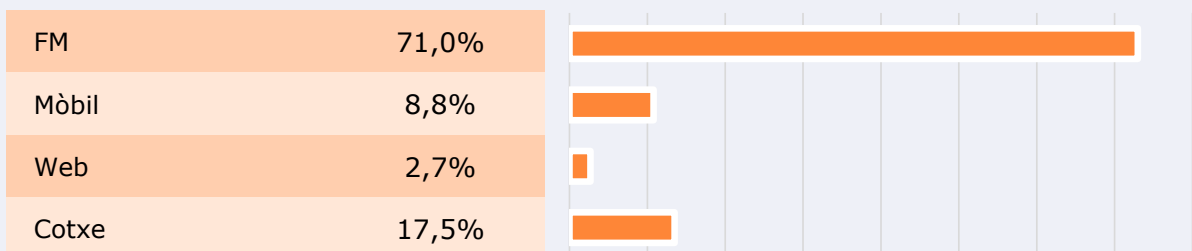

Univers: Població que segueix l'emissora