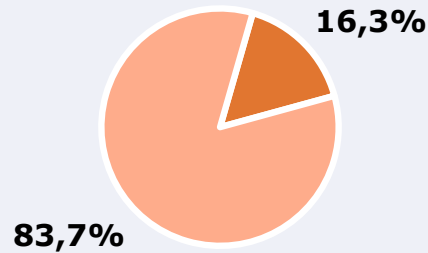

RESULTADOS

Área: Comunidad Valenciana

Ha escuchado alguna vez la emisora

16,3 %

816.956

Universo: Población general

Seguidores de la emisora (En algún momento durante el último mes)

6,6 %

330.792

Universo: Población general

Resultados generales - 24 horas

2,4 % *Share 24h*

56.351 *GRP 24h*

6.091 *Público medio*

Universo: Población general

Tiempo de audiencia diaria