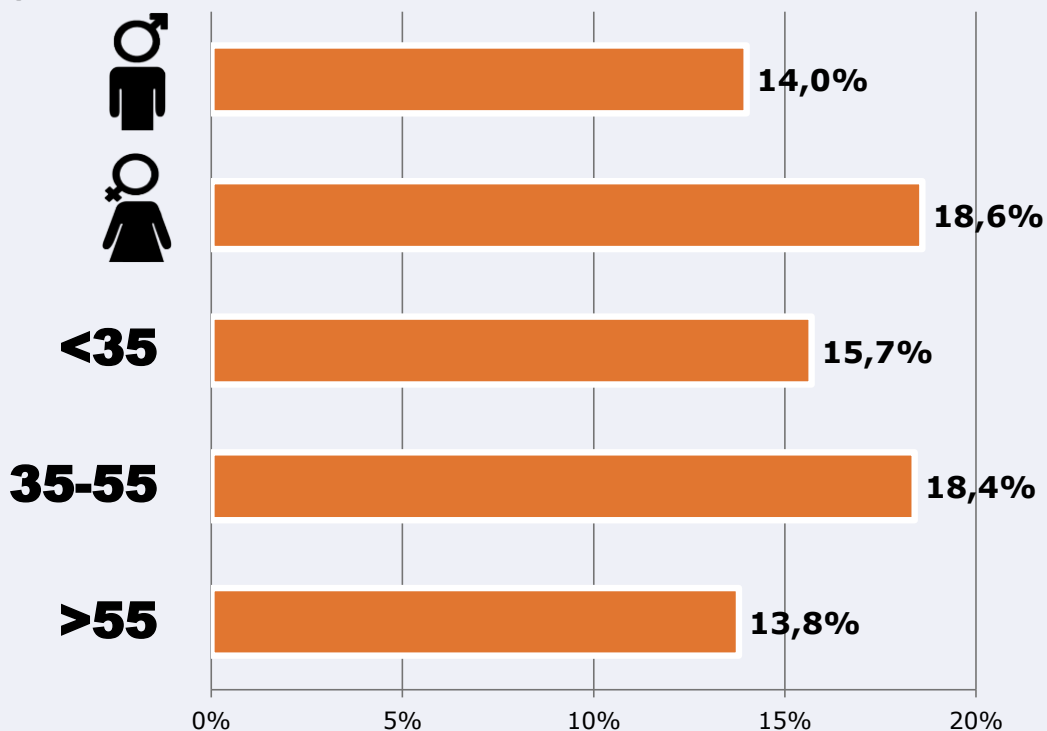

RESULTADOS POR SEXO Y EDAD

Área: Comunidad Valenciana

Ha escuchado alguna vez la emisora

Universo: Población general

Tiempo de audiencia diaria
minutos / persona

	♂	♀	<35	35-55	>55
Población general	1,7	2,0	1,7	1,9	1,6
Población que sigue la emisora	24,0	28,9	23,2	29,0	24,7