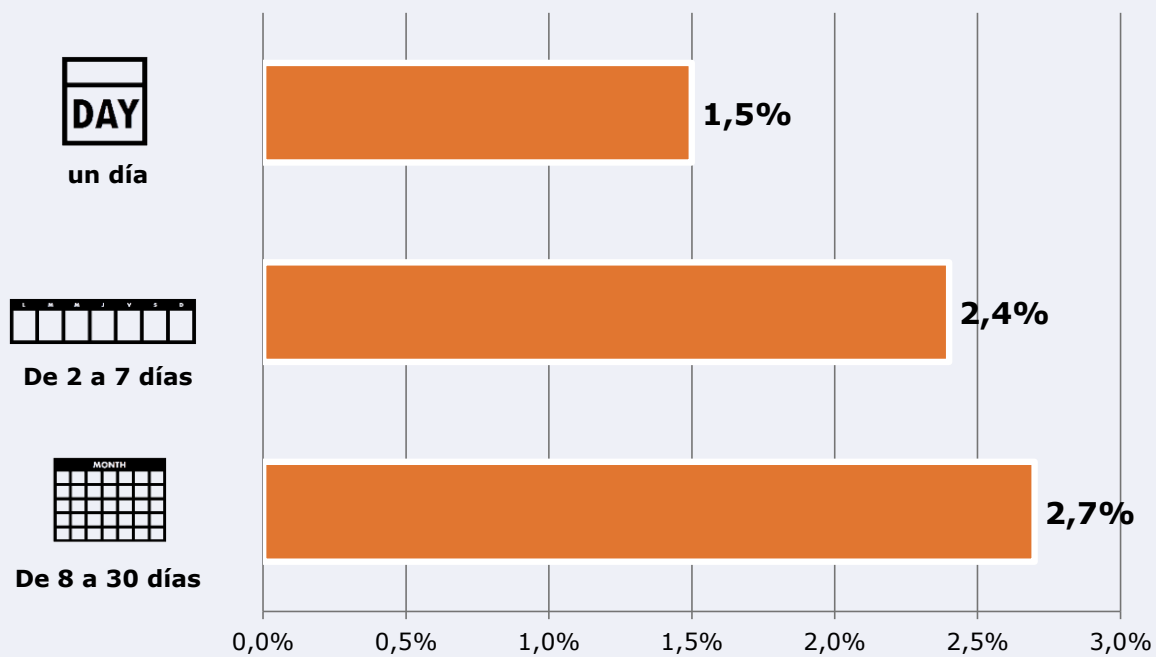

Última vez que siguió la emisora

Universo: Población general