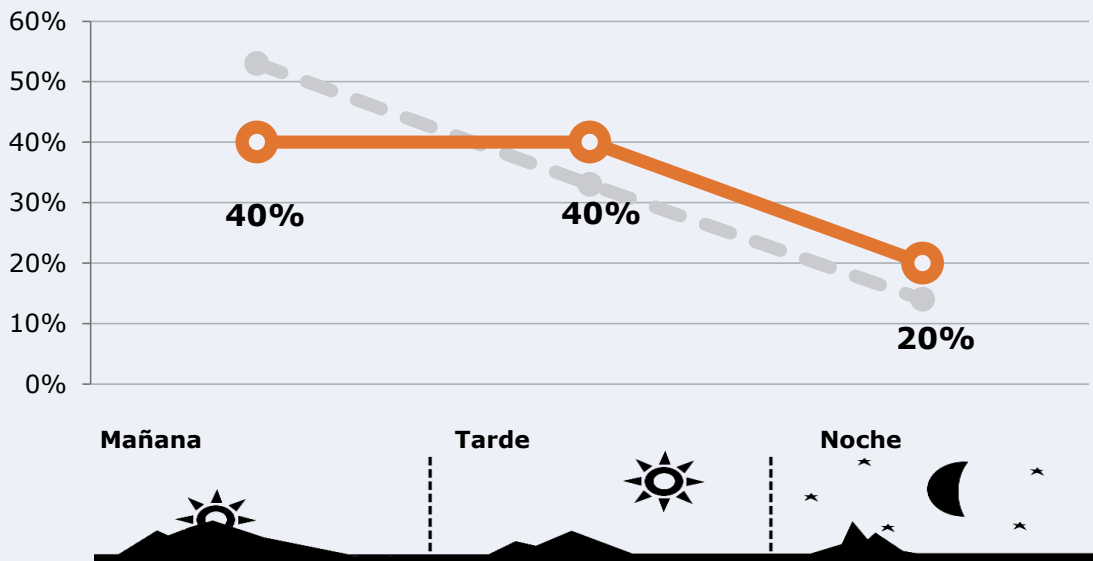

330.792

Universo: Población general

Resultados generales - 24 horas

2,4 % *Share 24h*

56.351 *GRP 24h*

6.091 *Público medio*

Universo: Población general

Tiempo de audiencia diaria

Última vez que siguió la emisora

Universo: Población general

RESULTADOS POR FRANJAS HORARIAS

Área: Comunidad Valenciana

Preferencia horaria

(En el conjunto de áreas del estudio)

 **Universo:** Población que sigue la emisora

Resultados

(En el área - 8 horas)

	% Share (8 horas)	 GRP (8 horas)	 Público medio
Mañana 	1,8%	22541	7309
Tarde 	2,9%	22541	7309
Noche 	3,4%	11270	3655

 **Universo:** Población general

RESULTADOS POR SEXO Y EDAD