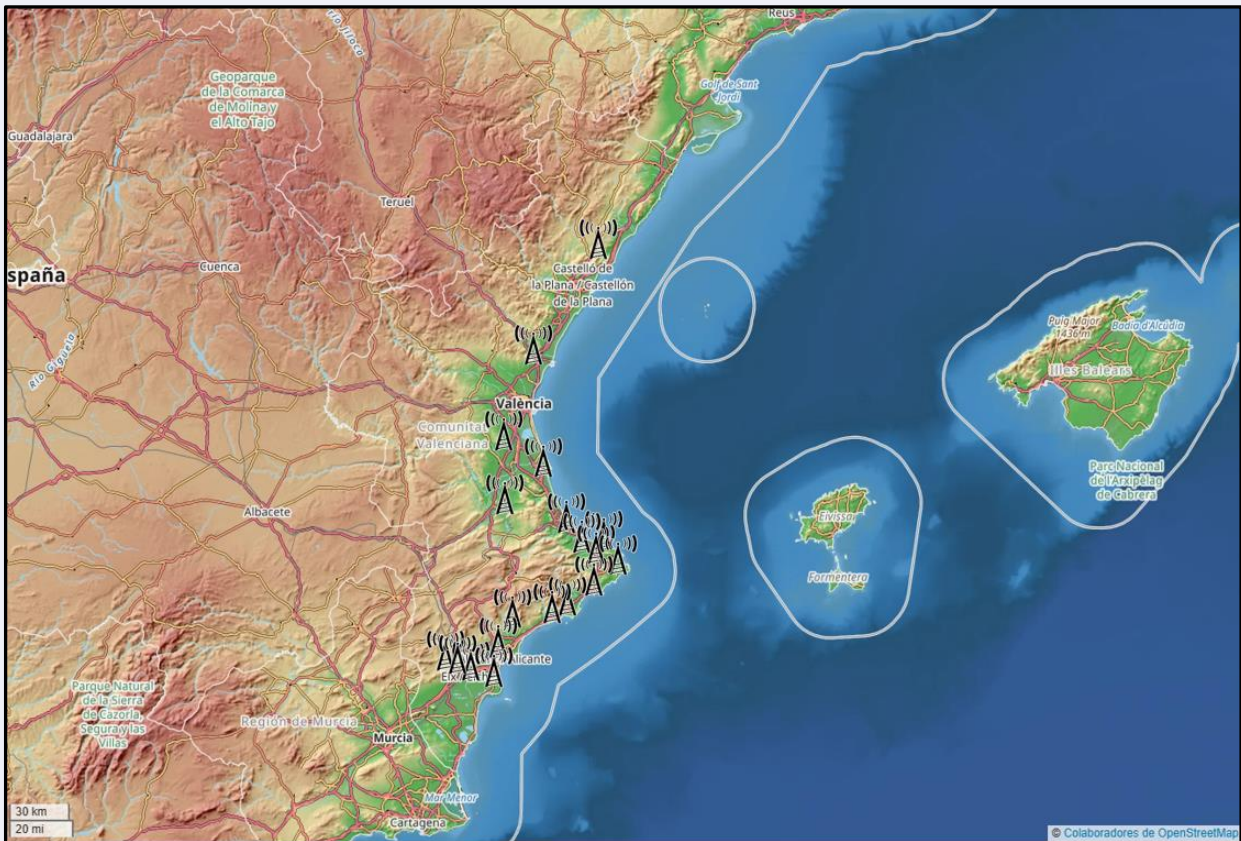

SÍNTESIS

Muy Buena obtiene un 2,4 por ciento de share en su área de la Comunidad Valenciana.

Tras las entrevistas realizadas hasta mayo de 2026 se obtienen los siguientes resultados:

Muy Buena es conocida por el 16,3 por ciento de la población en su área de la Comunidad Valenciana. En el último mes, la han seguido 330792 personas durante 27 minutos al día de media. Sobre el total de la población del área, el tiempo medio de audiencia es de 1,8 minutos, con un 2,4 por ciento de share y un GRP 24h de 56351 personas.

**E**MISIÓN

Situación de los emisores

Potencia de emisión

> 27.000 W en el conjunto de la emisora

ÁREA

Área del estudio:
Comunidad Valenciana

Población del área del estudio:
5.012.000

Poblaciones: