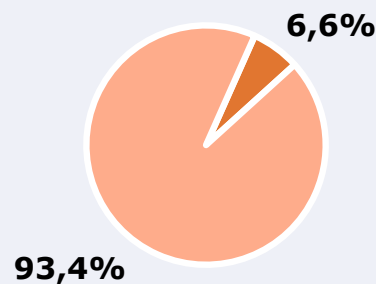

RESULTADOS

Área: Comunidad Valenciana

Ha escuchado alguna vez la emisora

16,3 %

816.956

Universo: Población general

Seguidores de la emisora (En algún momento durante el último mes)

6,6 %

330.792

Universo: Población general

Resultados generales - 24 horas

2,4 % *Share 24h*

56.351 *GRP 24h*

6.091 *Público medio*

Universo: Población general

Tiempo de audiencia diaria