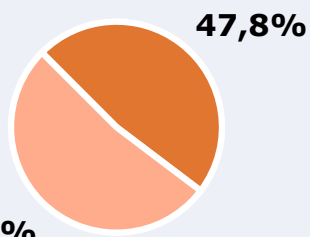

Área: Comunidad Valenciana

Ha escuchado alguna vez la emisora

Universo: Población general

Tiempo de audiencia diaria
minutos / persona

	♂	♀	<35	35-55	>55
Población general	1,7	2,0	1,7	1,9	1,6
Población que sigue la emisora	24,0	28,9	23,2	29,0	24,7

INFORMACIÓN COMPLEMENTARIA

Área: Comunidad Valenciana

Información general del medio
(Todas las emisoras de radio)

Seguimiento del medio

Audiencia diaria en minutos

74

 **Universo:** Población general

REDES SOCIALES