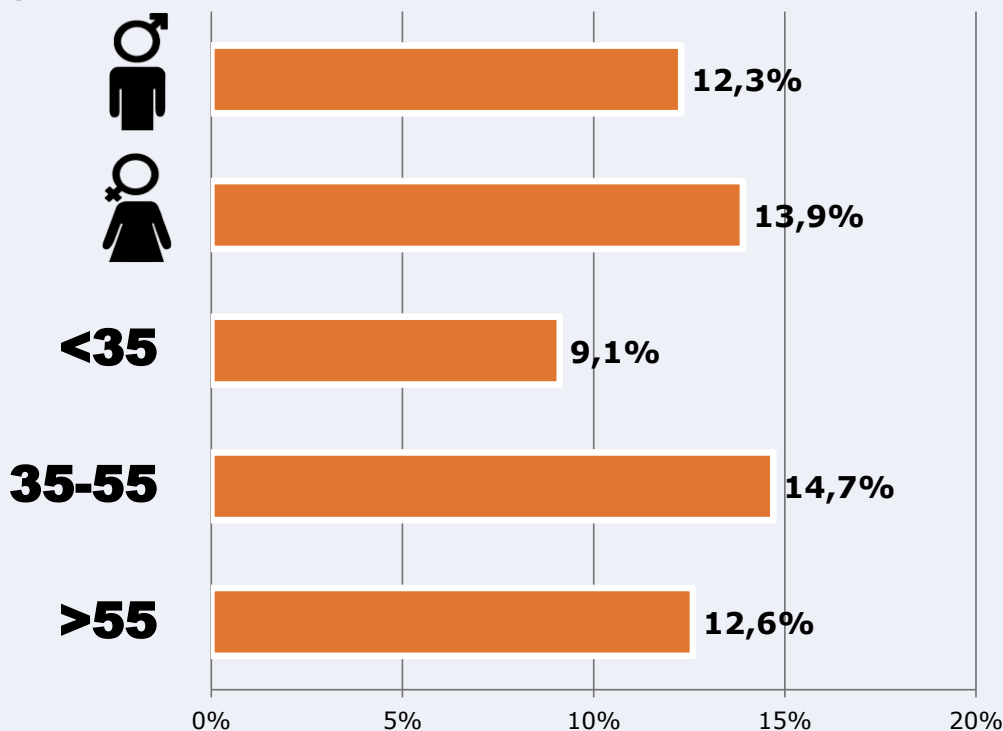

## RESULTADOS POR FRANJAS HORARIAS

Área: Comunidad Valenciana

### Preferencia horaria

(En el conjunto de áreas del estudio)

 **Universo:** Población que sigue la emisora

### Resultados

(En el área - 8 horas)

	% Share (8 horas)	 GRP (8 horas)	 Público medio
<b>Mañana</b> 	1,7%	20527	6651
<b>Tarde</b> 	2,3%	17662	5723
<b>Noche</b> 	3,0%	9547	3094

 **Universo:** Población general

# RESULTADOS POR SEXO Y EDAD

Área: Comunidad Valenciana

Ha escuchado alguna vez la emisora

Universo: Población general

Tiempo de audiencia diaria  
minutos / persona

	♂	♀	<35	35-55	>55
Población general	1,5	1,7	0,8	1,7	1,6
Población que sigue la emisora	25,5	27,1	14,9	29,1	27,8