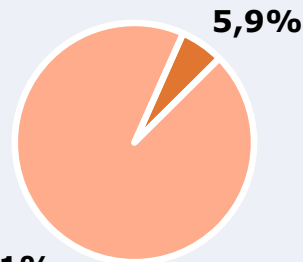

## RESULTADOS

Área: Comunidad Valenciana

Ha escuchado alguna vez la emisora

13,1 %

627.490

Universo: Población general

Seguidores de la emisora ( En algún momento durante el último mes )

5,9 %

282.610

Universo: Población general

Resultados generales - 24 horas

2,1 % Share 24h

47.736 GRP 24h  
Radioyentes únicos

5.156 Público medio

Universo: Población general

### Tiempo de audiencia diaria

 **Universo:**