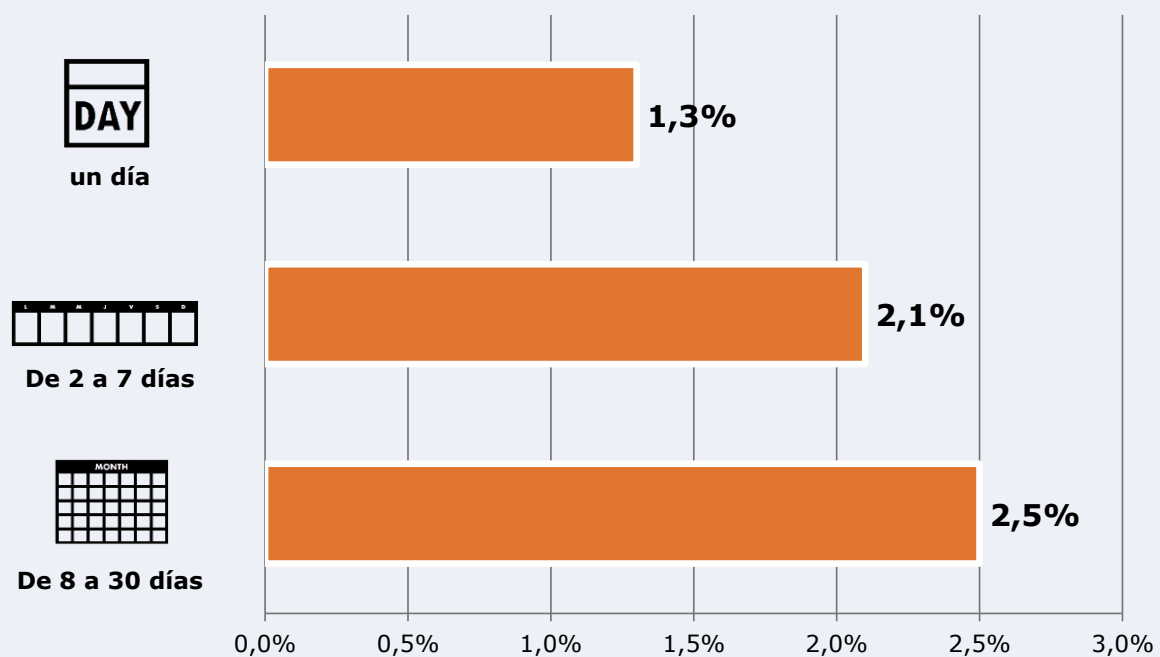

Última vez que siguió la emisora

Universo: Población general