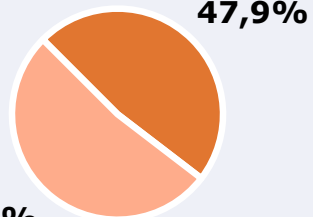

Audiencia diaria en minutos

75

Universo: Población general