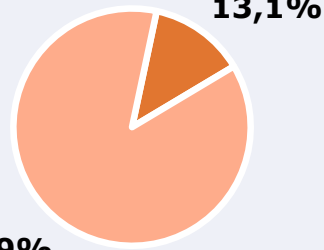

## RESULTADOS

Área: Comunidad Valenciana

Ha escuchado alguna vez la emisora

13,1 %

627.490

Universo: Población general

Seguidores de la emisora ( En algún momento durante el último mes )

5,9 %

282.610

Universo: Población general

Resultados generales - 24 horas

2,1 % Share 24h

47.736 GRP 24h  
Radioyentes únicos

5.156 Público medio

Universo: Población general

### Tiempo de audiencia diaria

 **Universo:**