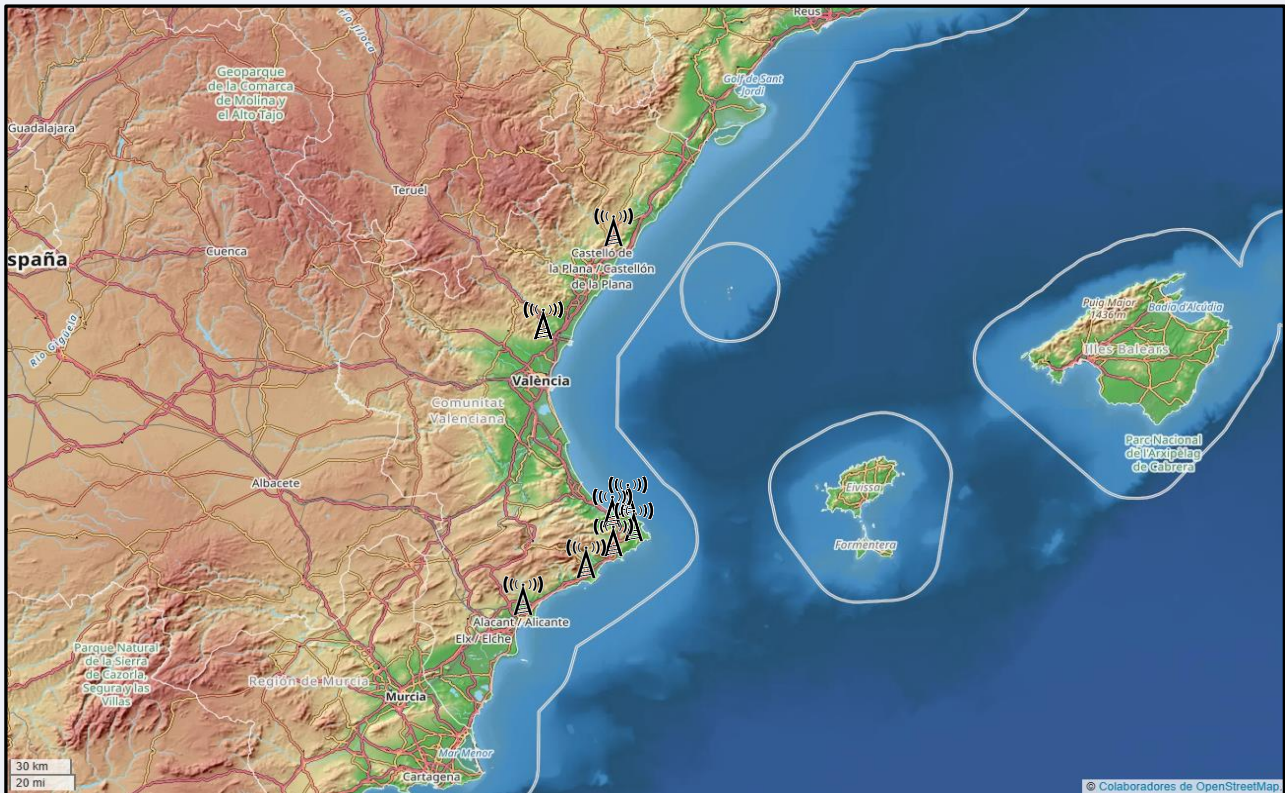

## SÍNTESIS

La Flamenca obtiene un 2,1 por ciento de share en su área de la Comunidad Valenciana.

Tras las entrevistas realizadas hasta mayo de 2026 se obtienen los siguientes resultados:

La Flamenca es conocida por el 13,1 por ciento de la población en su área de la Comunidad Valenciana. En el último mes, la han seguido 282610 personas durante 26 minutos al día de media. Sobre el total de la población del área, el tiempo medio de audiencia es de 1,6 minutos, con un 2,1 por ciento de share y un GRP 24h de 47736 personas.

**E**MISIÓN

### Situación de los emisores