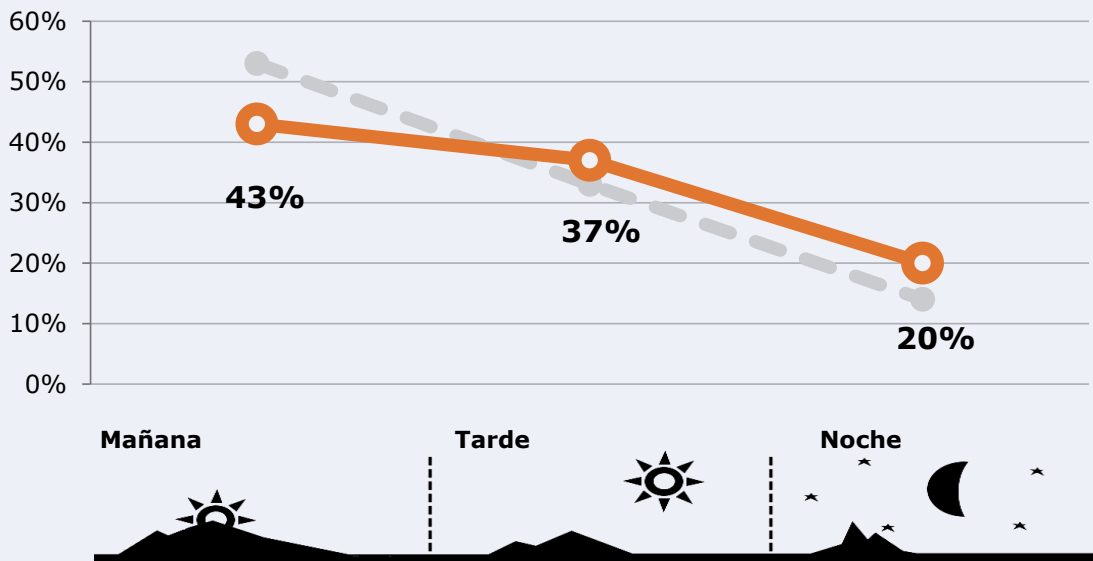

RESULTADOS POR FRANJAS HORARIAS

Área: Comunidad Valenciana

Preferencia horaria

(En el conjunto de áreas del estudio)

Universo: Población que sigue la emisora

Resultados

(En el área - 8 horas)

	% Share (8 horas)	 GRP (8 horas)	 Público medio
Mañana 	1,7%	20527	6651
Tarde 	2,3%	17662	5723
Noche 	3,0%	9547	3094

Universo: Población general