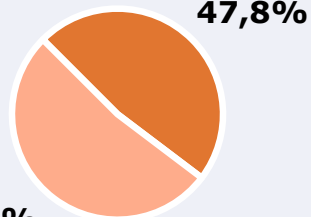

Audiencia diaria en minutos

75

52,2%

Universo: Población general