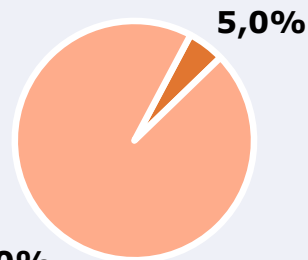

RESULTADOS

Área: Comunidad Valenciana

Ha escuchado alguna vez la emisora

12,5 %

629.250

Universo: Población general

Seguidores de la emisora (En algún momento durante el último mes)

5,0 %

251.700

Universo: Población general

Resultados generales - 24 horas

1,8 % *Share 24h*

43.164 *GRP 24h*

4.684 *Público medio*

Universo: Población general

Tiempo de audiencia diaria