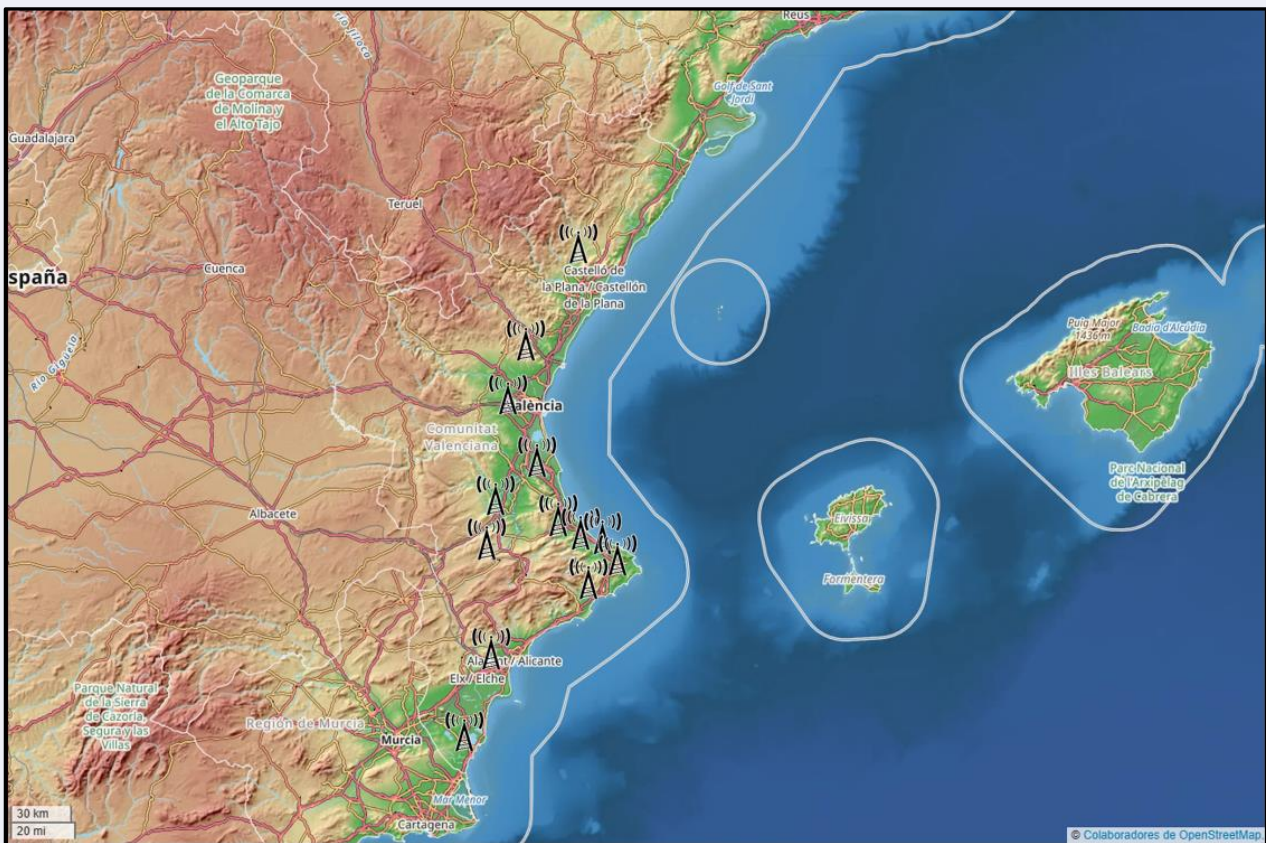

EMISIÓN

Situación de los emisores

Potencia de emisión

> 27.000 W en el conjunto de la emisora