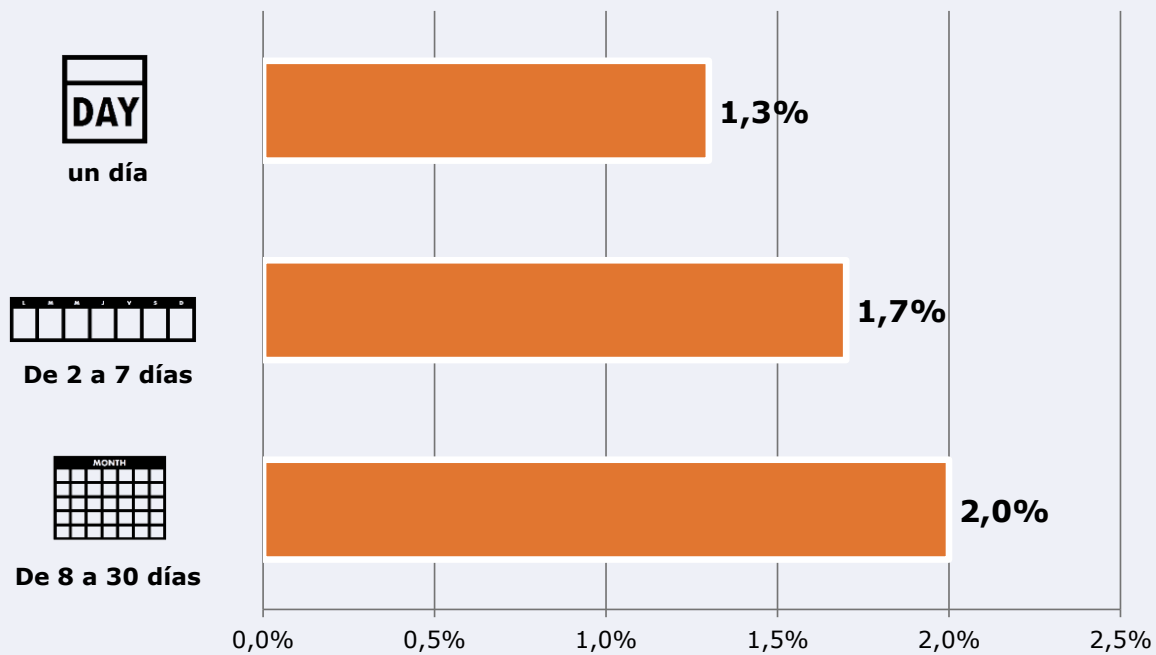

Última vez que siguió la emisora

Universo: Población general