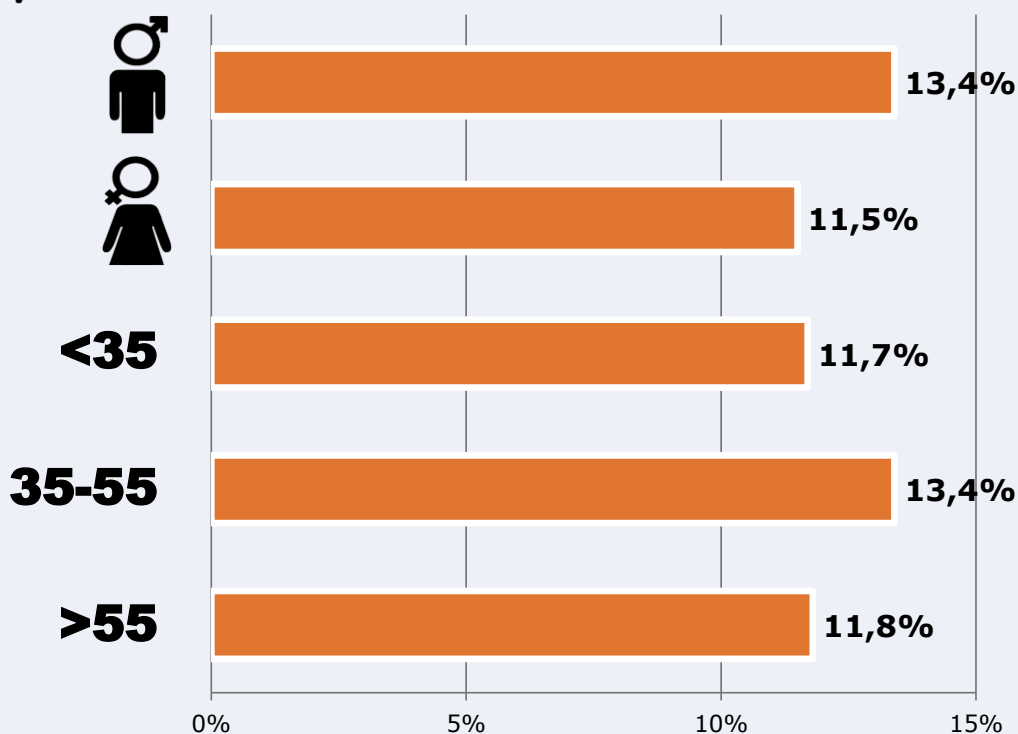

RESULTADOS POR SEXO Y EDAD

Área: Comunidad Valenciana

Ha escuchado alguna vez la emisora

Universo: Población general

Tiempo de audiencia diaria
minutos / persona

	♂	♀	<35	35-55	>55
Población general	1,4	1,2	1,1	1,4	1,3
Población que sigue la emisora	28,7	24,7	22,6	28,7	27,8