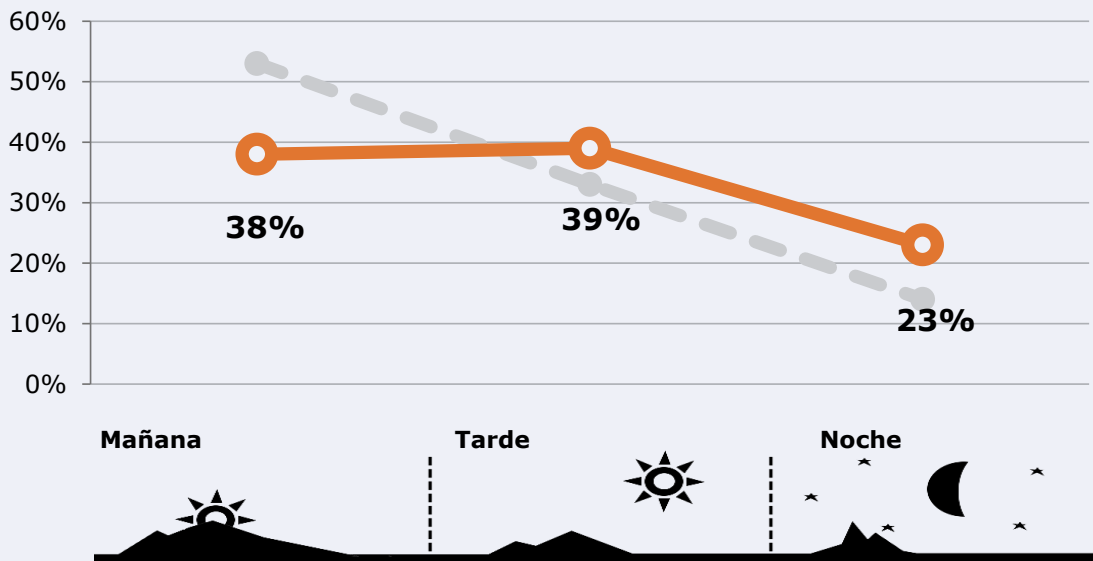

251.700

Universo: Población general

Resultados generales - 24 horas

1,8 % *Share 24h*

43.164 *GRP 24h*

4.684 *Público medio*

Universo: Población general

Tiempo de audiencia diaria

Última vez que siguió la emisora

Universo: Población general

RESULTADOS POR FRANJAS HORARIAS

Área: Comunidad Valenciana

Preferencia horaria

(En el conjunto de áreas del estudio)

 **Universo:** Población que sigue la emisora

Resultados

(En el área - 8 horas)

	% Share (8 horas)	 GRP (8 horas)	 Público medio
Mañana 	1,3%	16402	5340
Tarde 	2,1%	16834	5481
Noche 	2,9%	9928	3232

 **Universo:** Población general

RESULTADOS POR SEXO Y EDAD