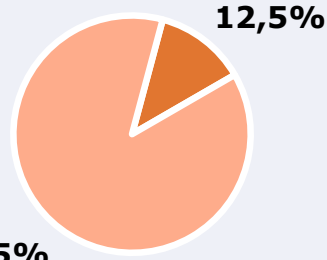

SÍNTESIS

Bikini FM obtiene un 1,8 por ciento de share en su área de la Comunidad Valenciana.

Tras las entrevistas realizadas hasta mayo de 2026 se obtienen los siguientes resultados:

Bikini FM es conocida por el 12,5 por ciento de la población en su área de la Comunidad Valenciana. En el último mes, la han seguido 251700 personas durante 27 minutos al día de media. Sobre el total de la población del área, el tiempo medio de audiencia es de 1,3 minutos, con un 1,8 por ciento de share y un GRP 24h de 43164 personas.

RESULTADOS

Área: Comunidad Valenciana

Ha escuchado alguna vez la emisora

12,5 %

629.250

Universo: Población general

Seguidores de la emisora (En algún momento durante el último mes)

5,0 %

251.700

Universo: Población general

Resultados generales - 24 horas

1,8 % *Share 24h*

43.164 *GRP 24h*

4.684 *Público medio*

Universo: Población general

Tiempo de audiencia diaria