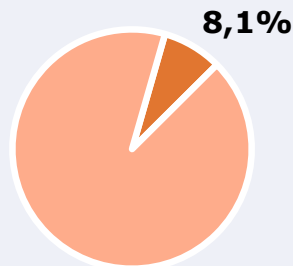

SÍNTESIS

Activa FM obtiene un 3 por ciento de share en su área de la Comunidad Valenciana.

Tras las entrevistas realizadas hasta mayo de 2026 se obtienen los siguientes resultados:

Activa FM es conocida por el 24,2 por ciento de la población en su área de la Comunidad Valenciana. En el último mes la han seguido 425250 personas durante 27 minutos al día de media. Sobre el total de la población del área, el tiempo medio de audiencia es de 2,2 minutos, con un 3 por ciento de share y un GRP 24h de 74188 personas.

ÁREA

**Área del estudio:**
Comunidad Valenciana**Población del área del estudio:**
5.250.000

RESULTADOS

Área: Comunidad Valenciana

Ha escuchado alguna vez la emisora

24,2 %

1.270.500

Universo: Población general

Seguidores de la emisora (En algún momento durante el último mes)

8,1 %

425.250

Universo: Población general

Resultados generales - 24 horas

3,0 % *Share 24h*

74.188

GRP 24h