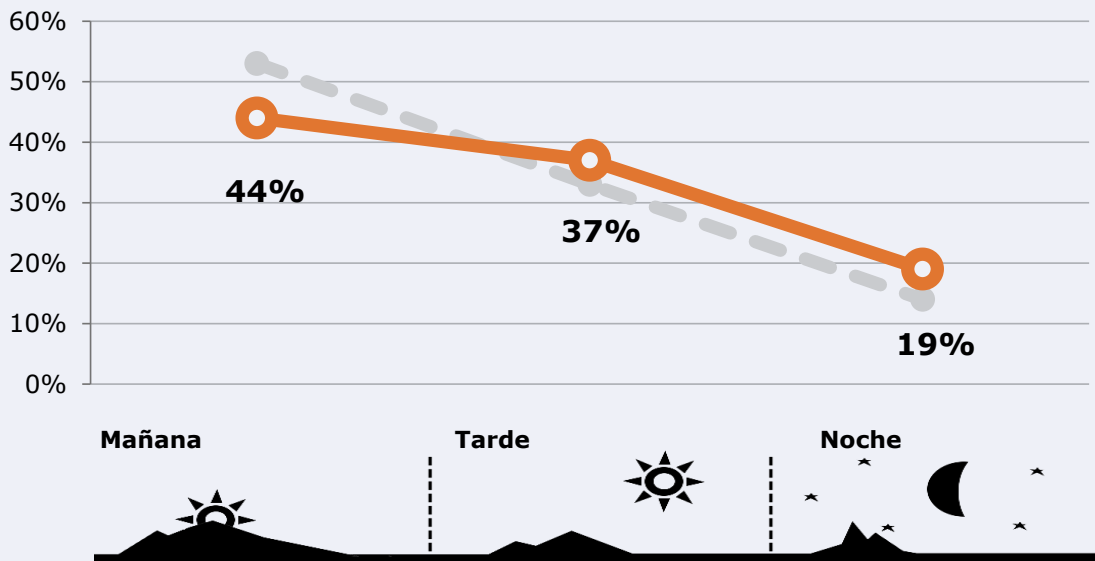

Seguidores de la emisora (En algún momento durante el último mes)

8,1 %

425.250

Universo: Población general

Resultados generales - 24 horas

3,0 % *Share 24h*

74.188

GRP 24h

8.057

Público medio

Universo: Población general

Tiempo de audiencia diaria

Última vez que siguió la emisora

Universo: Población general

RESULTADOS POR FRANJAS HORARIAS

Área: Comunidad Valenciana

Preferencia horaria (En el conjunto de áreas del estudio)

Universo: Población que sigue la emisora

Resultados (En el área - 8 horas)

	% Share (8 horas)	GRP (8 horas)	Público medio
Mañana	2,5%	32643	10636
Tarde	3,3%	27449	8944
Noche	4,0%	14096	4593