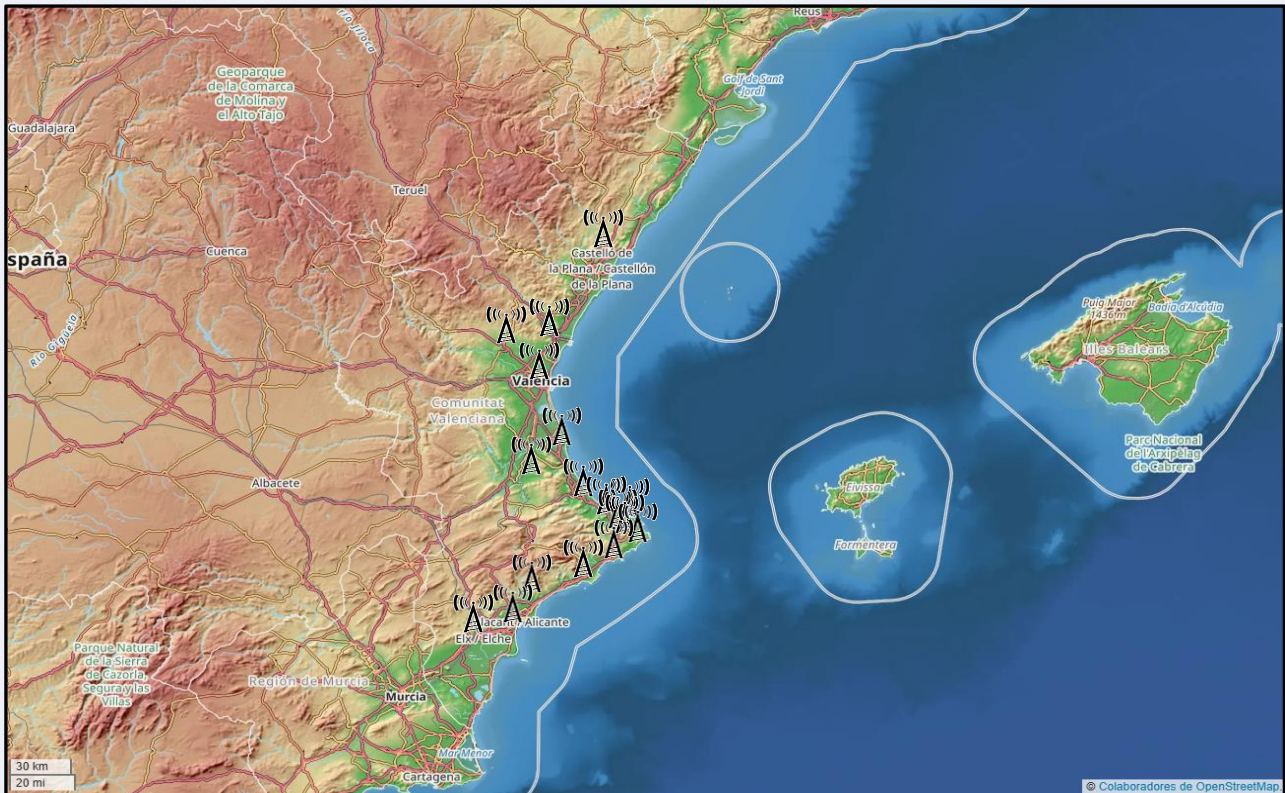

EMISIÓN

Situación de los emisores

Potencia de emisión

> 50.000 W en el conjunto de la emisora