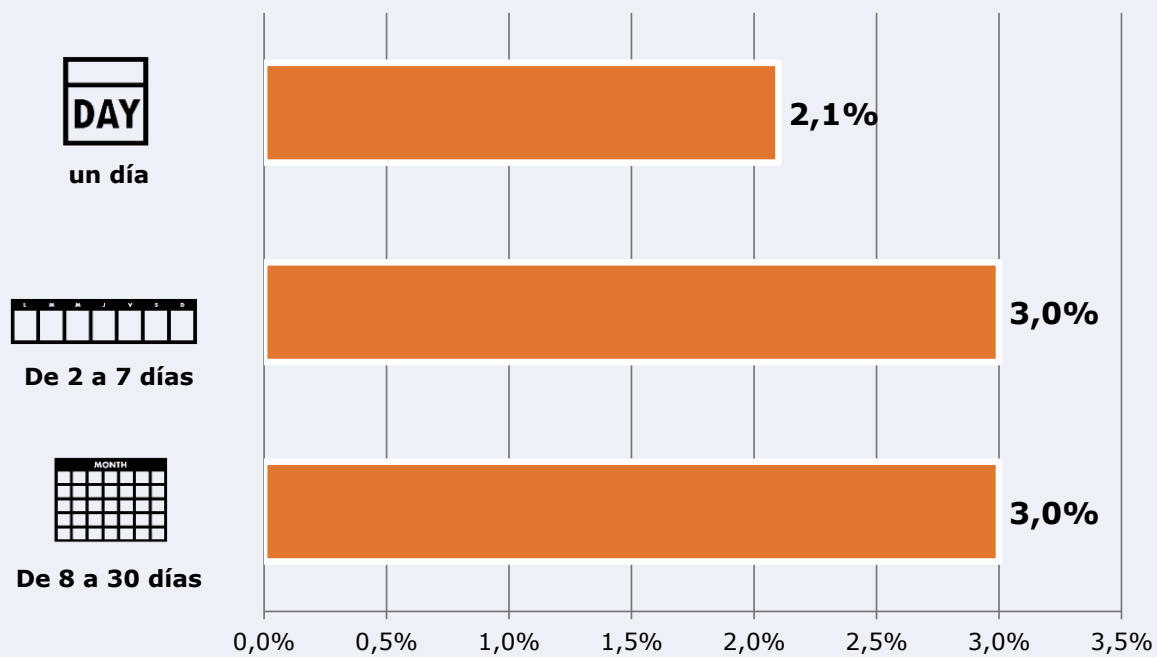

Seguidores de la emisora (En algún momento durante el último mes)

8,1 %

425.250

Universo: Población general

Resultados generales - 24 horas

3,0 % *Share 24h*

74.188

GRP 24h

8.057

Público medio

Universo: Población general

Tiempo de audiencia diaria

Última vez que siguió la emisora

Universo: Población general

RESULTADOS POR FRANJAS HORARIAS

Área: Comunidad Valenciana

Preferencia horaria (En el conjunto de áreas del estudio)

Universo: Población que sigue la emisora

Resultados (En el área - 8 horas)

	% Share (8 horas)	GRP (8 horas)	Público medio
Mañana	2,5%	32643	10636
Tarde	3,3%	27449	8944
Noche	4,0%	14096	4593