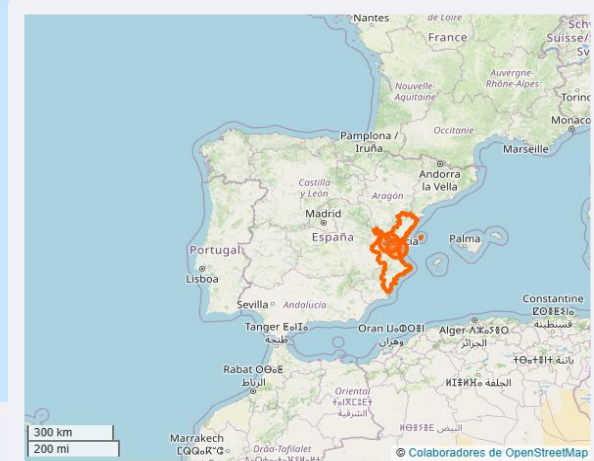

ÁREA

Área del estudio:
Comunidad Valenciana

Población del área del estudio:
5.250.000