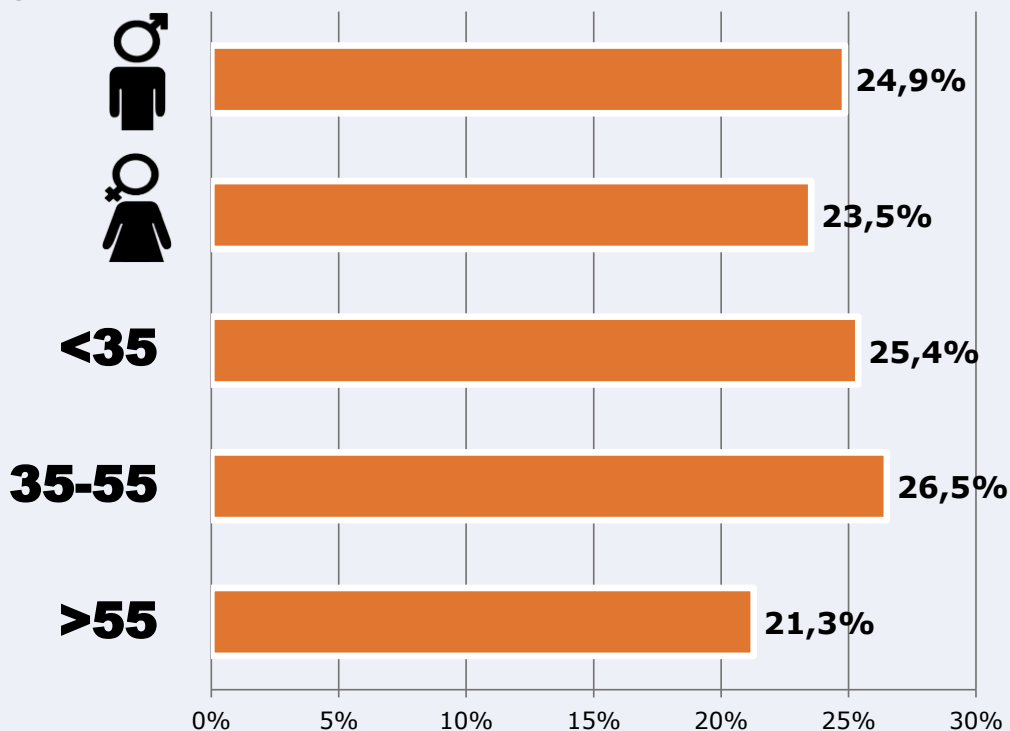

Universo: Población general

RESULTADOS POR SEXO Y EDAD

Área: Comunidad Valenciana

Ha escuchado alguna vez la emisora

Universo: Población general

Tiempo de audiencia diaria
minutos / persona

	♂	♀	<35	35-55	>55
Población general	2,4	2,0	2,1	2,4	2,1
Población que sigue la emisora	28,9	25,7	24,8	28,2	25,4