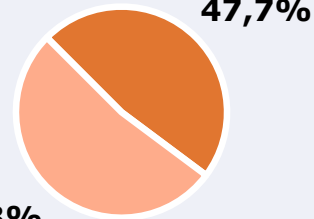

Audiencia diaria en minutos

75

Universo: Población general