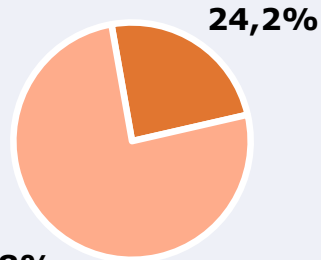

SÍNTESIS

Activa FM obtiene un 3 por ciento de share en su área de la Comunidad Valenciana.

Tras las entrevistas realizadas hasta mayo de 2026 se obtienen los siguientes resultados:

Activa FM es conocida por el 24,2 por ciento de la población en su área de la Comunidad Valenciana. En el último mes la han seguido 425250 personas durante 27 minutos al día de media. Sobre el total de la población del área, el tiempo medio de audiencia es de 2,2 minutos, con un 3 por ciento de share y un GRP 24h de 74188 personas.

ÁREA

**Área del estudio:**
Comunidad Valenciana**Población del área del estudio:**
5.250.000

RESULTADOS

Área: Comunidad Valenciana

Ha escuchado alguna vez la emisora

24,2 %

1.270.500

Universo: Población general

Seguidores de la emisora (En algún momento durante el último mes)

8,1 %

425.250

Universo: Población general

Resultados generales - 24 horas

3,0 % *Share 24h*

74.188

GRP 24h