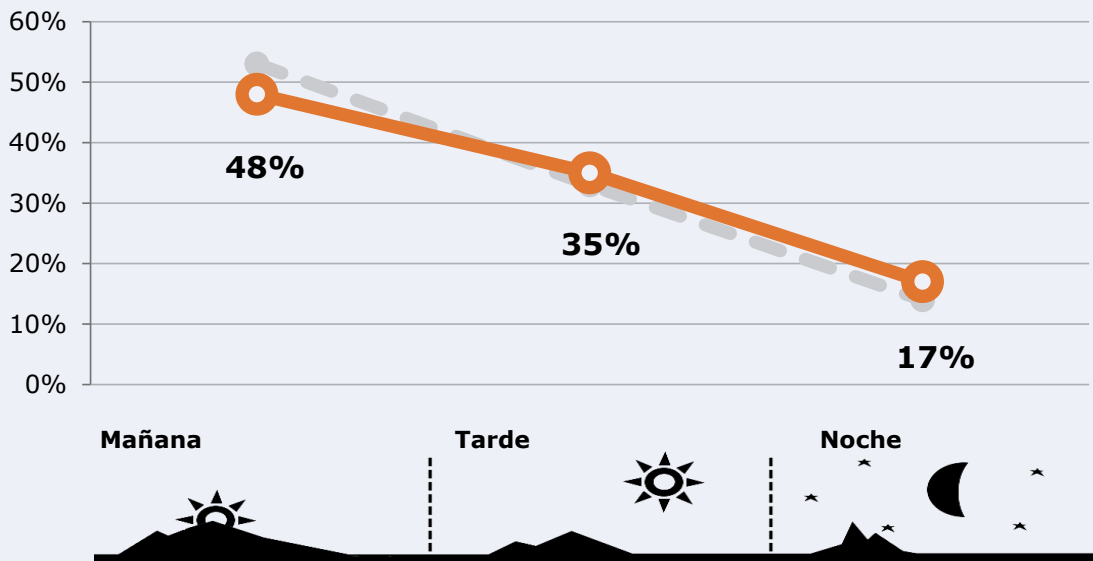

17,2 %

112.505 

 **Universo:** Población general

Resultados generales - 24 horas

5,4 % Share 24h

16.766 

GRP 24h
Radioyentes únicos

1.799 

Público medio

 **Universo:** Población general

Tiempo de audiencia diaria

Última vez que siguió la emisora

Universo: Población general

RESULTADOS POR FRANJAS HORARIAS

Área: comarcas de Safor, Marina Alta, Marina Baixa y proximidades

Preferencia horaria (En el conjunto de áreas del estudio)

Universo: Población que sigue la emisora

Resultados (En el área - 8 horas)

	% Share (8 horas)	GRP (8 horas)	Público medio
Mañana	4,8%	8048	2590
Tarde	5,7%	5868	1889
Noche	6,5%	2850	917