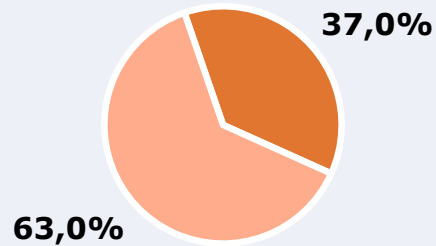

RESULTADOS

Área: comarcas de Safor, Marina Alta, Marina Baixa y proximidade

Ha escuchado alguna vez la emisora

37,0 %

242.016 

 **Universo:** Población general

Seguidores de la emisora (En algún momento durante el último mes)

17,2 %

112.505 

 **Universo:** Población general

Resultados generales - 24 horas

5,4 % Share 24h

16.766 

GRP 24h
Radioyentes únicos

1.799 