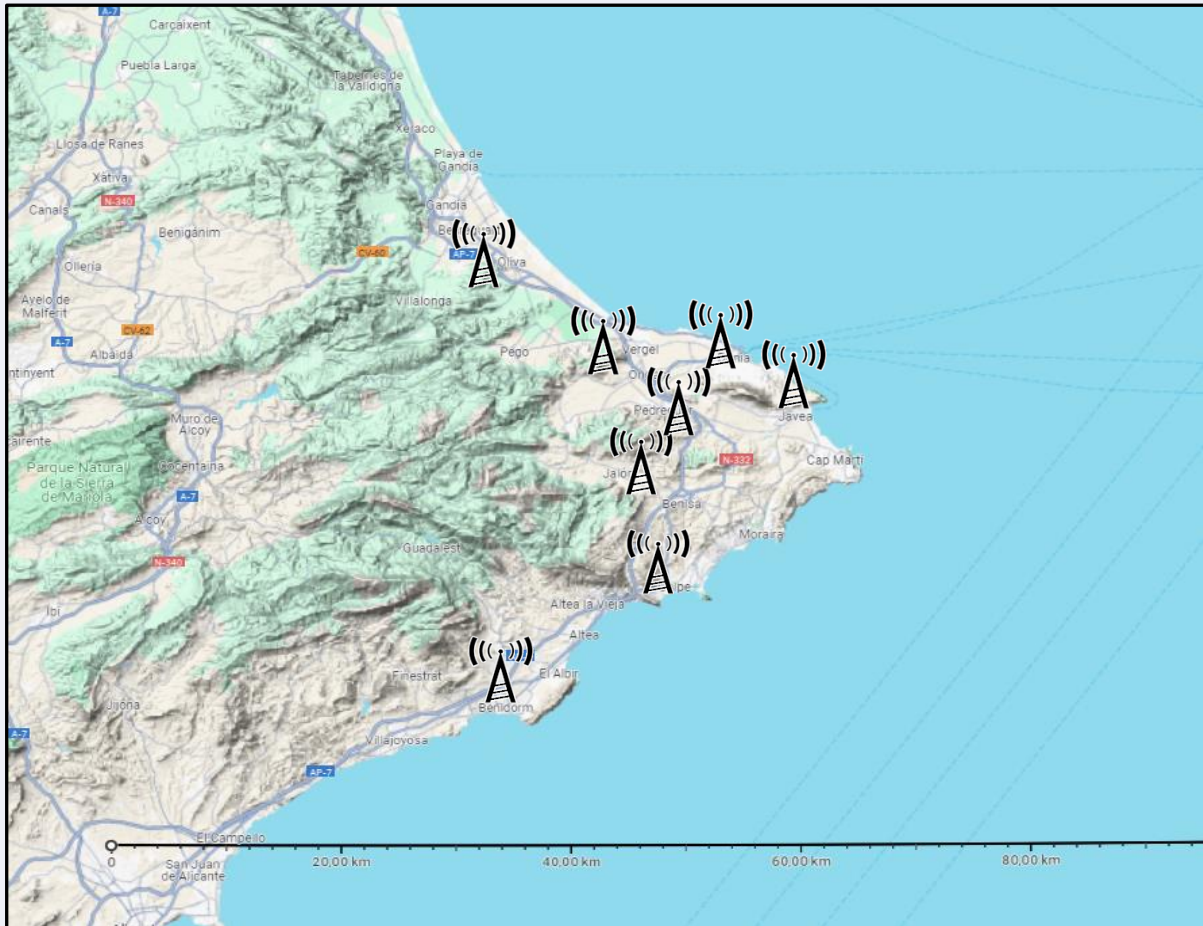

EMISIÓN

Situación de los emisores

© Google Condiciones

Potencia de emisión

> 11.000 W en el conjunto de la emisora