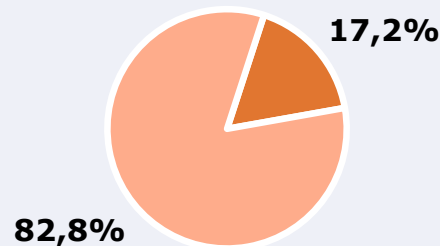

RESULTADOS

Área: comarcas de Safor, Marina Alta, Marina Baixa y proximidade

Ha escuchado alguna vez la emisora

37,0 %

242.016 

 **Universo:** Población general

Seguidores de la emisora (En algún momento durante el último mes)

17,2 %

112.505 

 **Universo:** Población general

Resultados generales - 24 horas

5,4 % Share 24h

16.766 

GRP 24h
Radioyentes únicos

1.799 