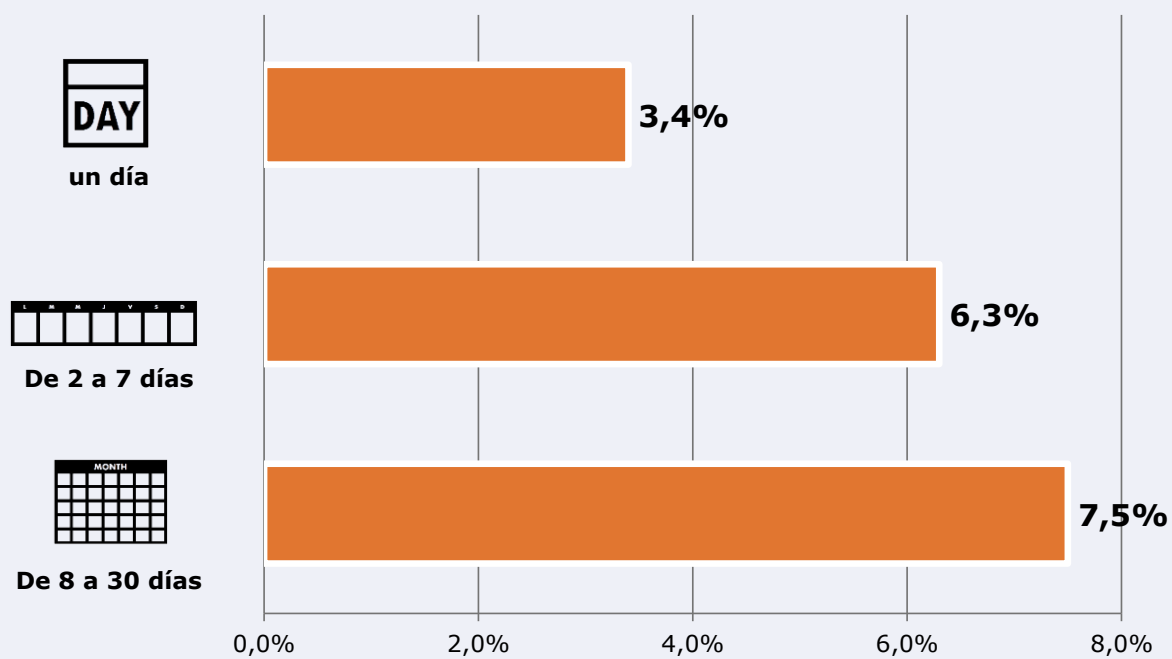

17,2 %

112.505 

 **Universo:** Población general

Resultados generales - 24 horas

5,4 % Share 24h

16.766 

GRP 24h
Radioyentes únicos

1.799 

Público medio

 **Universo:** Población general

Tiempo de audiencia diaria

Última vez que siguió la emisora

Universo: Población general

RESULTADOS POR FRANJAS HORARIAS

Área: comarcas de Safor, Marina Alta, Marina Baixa y proximidades