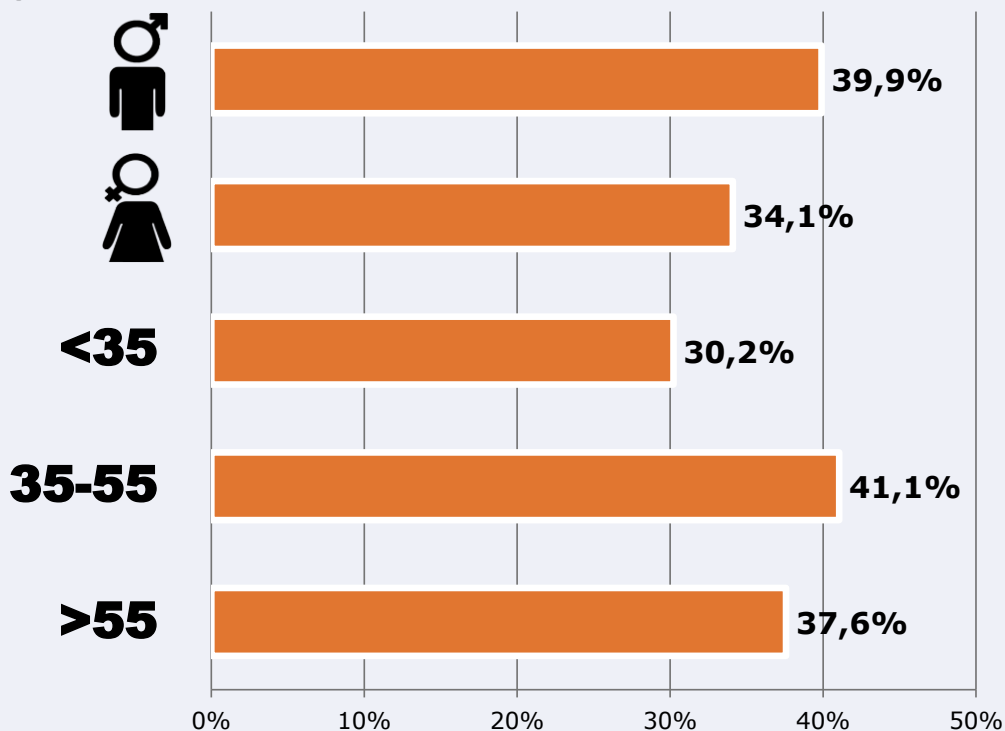

Universo: Población general

RESULTADOS POR SEXO Y EDAD

Área: comarcas de Safor, Marina Alta, Marina Baixa y proximidades

Ha escuchado alguna vez la emisora

Universo: Población general

Tiempo de audiencia diaria
minutos / persona