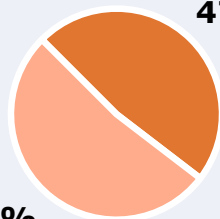

Información general del medio
(Todas las emisoras de radio)

Seguimiento del medio

Audiencia diaria en minutos

74

52,1%

47,9%

Universo: Población general