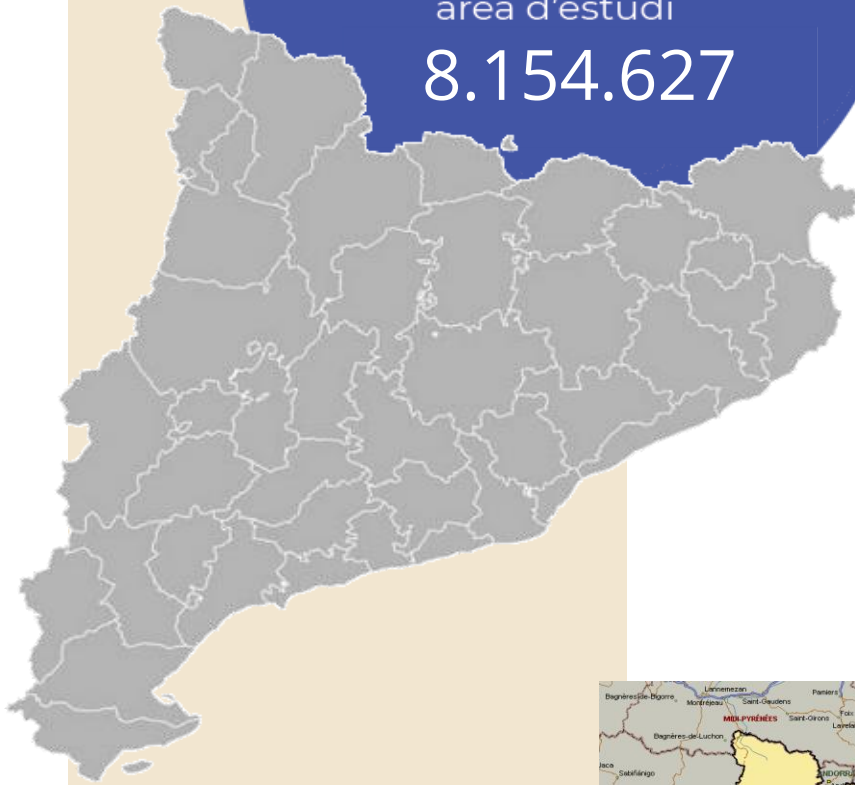

# ÀREA

> Catalunya

Població  
àrea d'estudi

8.154.627

3.893.850 (àrea de major audiència)