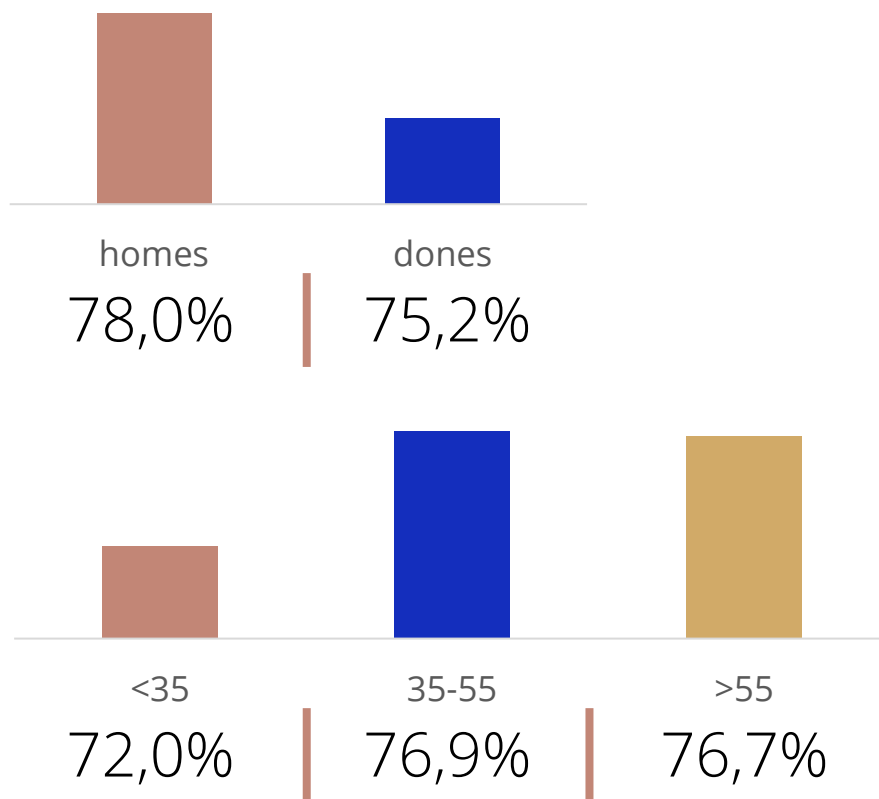

Resultats per sexe i edat

Àrea: Caldes de Montbui

Ha llegit algun cop la publicació

UNIVERS:
Població
general