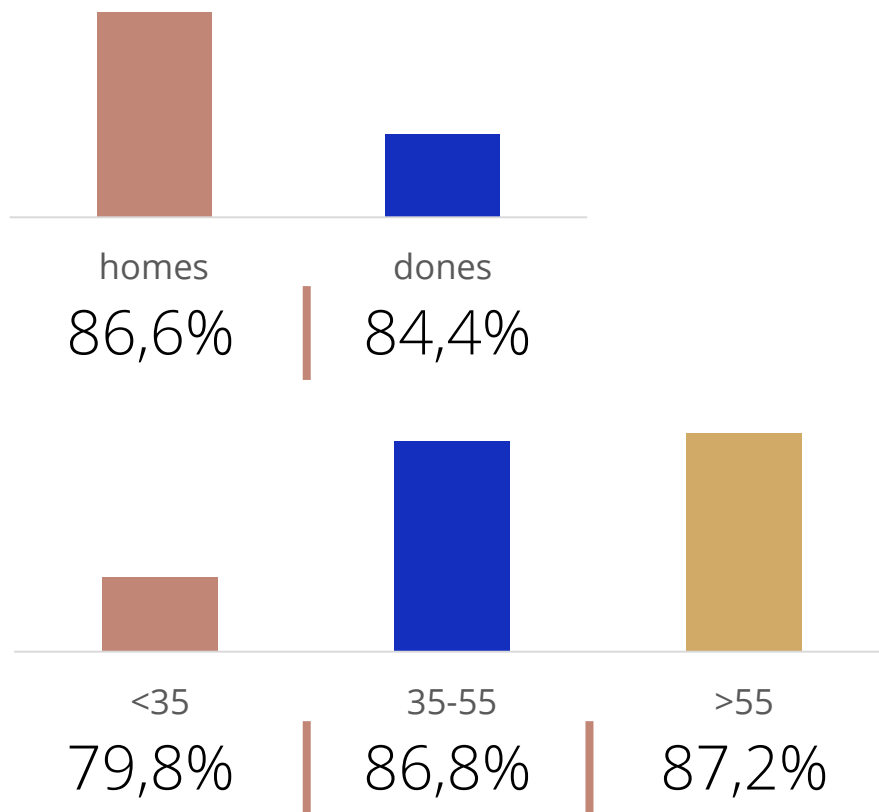

Resultats per sexe i edat

Àrea: Balsareny

Ha llegit algun cop la publicació

UNIVERS:
Població
general