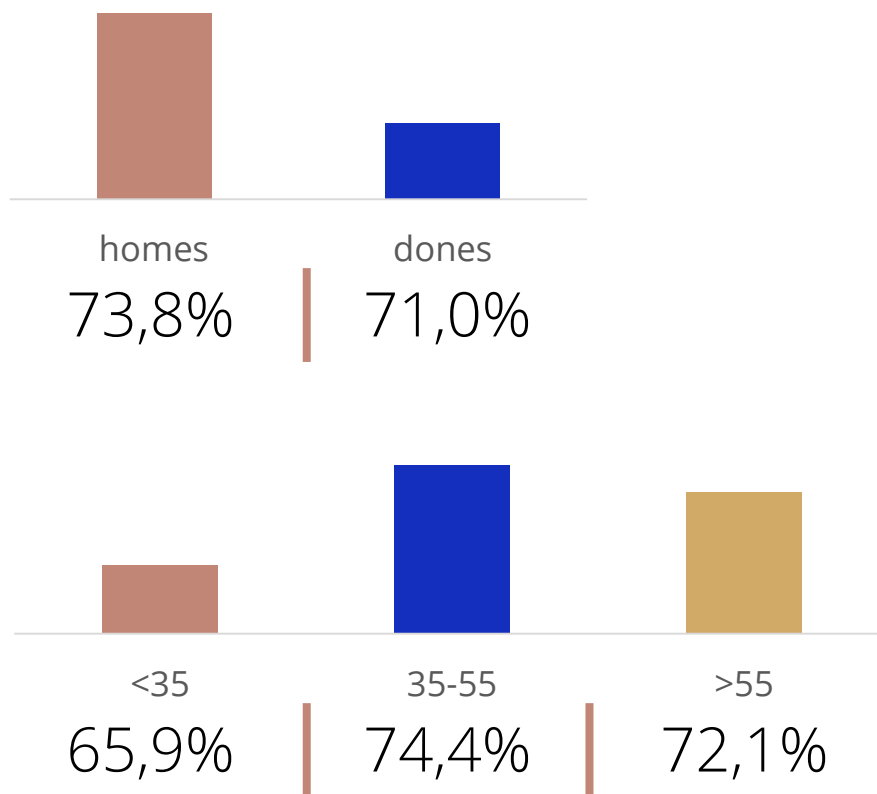

Resultats per sexe i edat

Àrea: Martorell

Ha llegit algun cop la publicació

UNIVERS:
Població
general