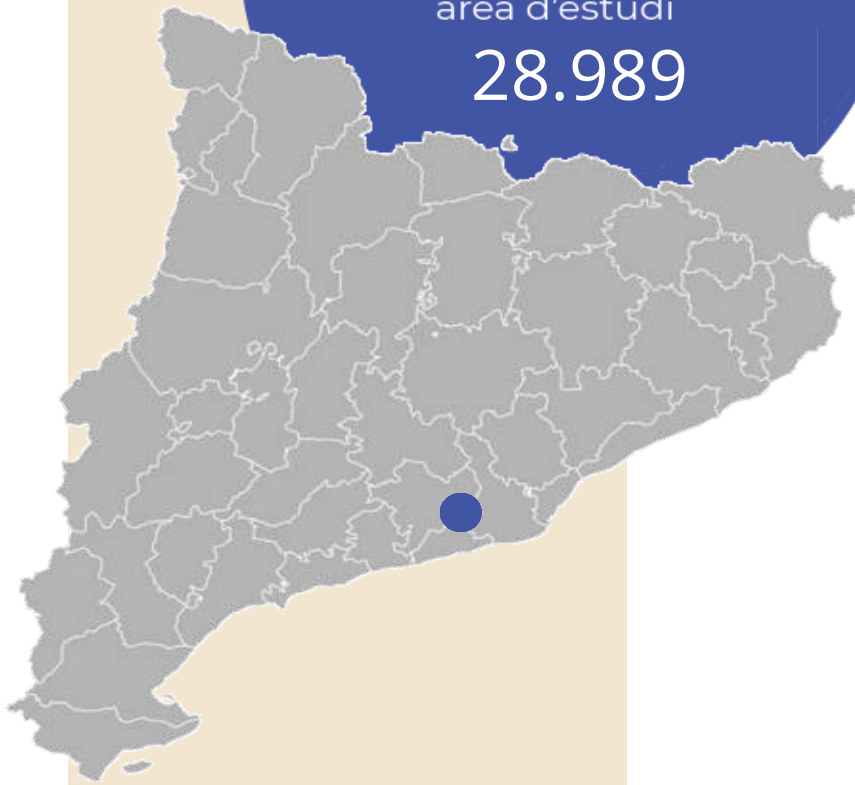

Pot verificar l'autenticitat de les dades del estudi a les webs:

audiencia.org / audiencies.cat / audimedia.net

Síntesi

> L'Informador de Martorell

obté **1027** lectors diaris

- ➔ A l'estudi realitzat d'octubre a desembre de 2025, a la seva àrea del municipi de Martorell. El 72,4 per cent de la població ha llegit alguna vegada la publicació impresa L'Informador de Martorell. A l'última setmana l'han seguit 7189 persones que hi dediquen un temps mitjà d'audiència de 27,9 minuts durant el conjunt de la setmana. El que equival al 10,9 per cent de share de premsa en paper.

ÀREA

> Martorell

Població
àrea d'estudi

28.989

RESULTATS DE LA PUBLICACIÓ EN PAPER

Resultats publicació

L'Informador de Martorell

Àrea: Martorell