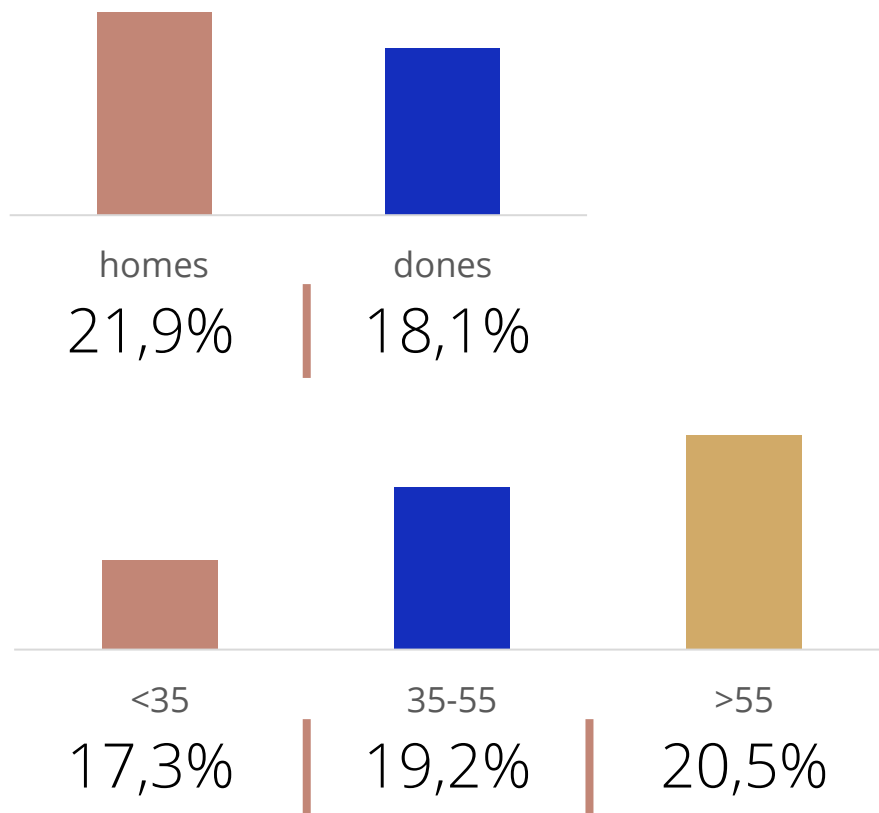

514

Total hores diàries

Població general

Resultats per sexe i edat

Àrea: Vallès Oriental i Vallès Occidental

Ha llegit algun cop la publicació

UNIVERS:
Població
general

Temps d'audiència per sexe i edat