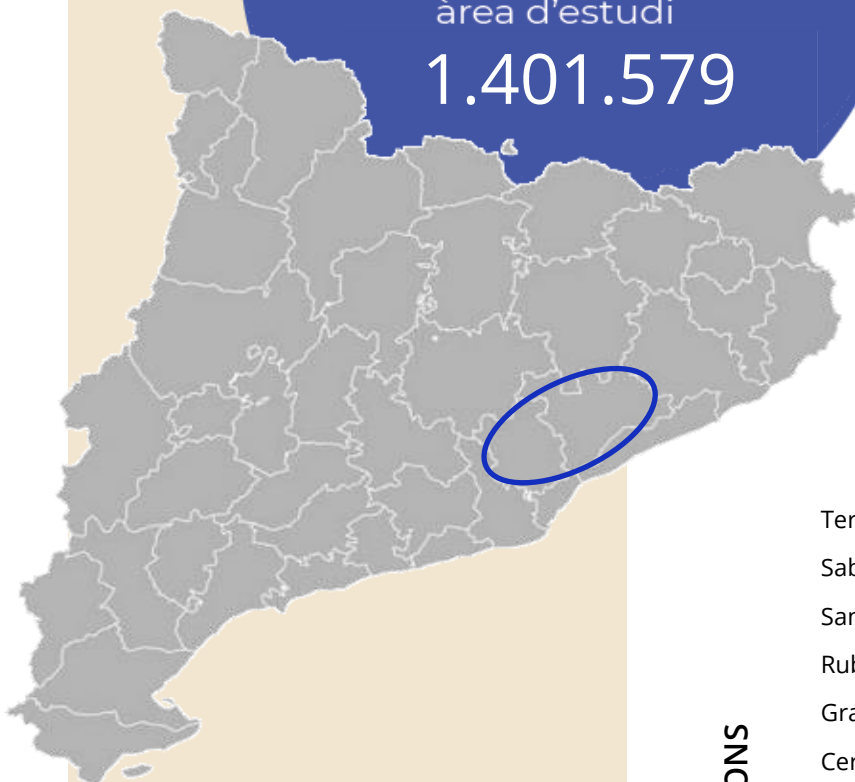

Pot verificar l'autenticitat de les dades del estudi a les webs:

audiencia.org / audiencies.cat / audimedia.net

Síntesi

> La Portada

obté **1075** lectors diaris

- ➔ A l'estudi realitzat d'octubre a desembre de 2025, a la seva àrea de les comarques del Vallès Oriental i Vallès Occidental. El 20 per cent de la població ha llegit alguna vegada la publicació impresa La Portada. En l'últim mes l'han seguit 32236 persones que hi dediquen un temps mitjà d'audiència de 28,7 minuts durant el conjunt del mes. El que equival al 0,2 per cent de share de premsa en paper.

ÀREA

> Vallès Oriental i Vallès Occidental

Població
àrea d'estudi

1.401.579

PRINCIPALS POBLACIONS

- Terrassa
- Sabadell
- Sant Cugat del Vallès
- Rubí
- Granollers
- Cerdanyola del Vallès
- Mollet del Vallès
- Ripollet
- Montcada i Reixac
- Barberà del Vallès
- Santa Perpètua de Mogoda
- Castellar del Vallès
- Les Franqueses del Vallès
- Sant Quirze del Vallès
- Parets del Vallès
- Cardedeu
- Sant Celoni
- Caldes de Montbui

RESULTATS DE LA PUBLICACIÓ EN PAPER

Resultats publicació

La Portada

Àrea: Vallès Oriental i Vallès Occidental

✓ Ha llegit algun cop la publicació

UNIVERS:
Població
general

280.316 | 20%

✓ Seguidors de la publicació al mes