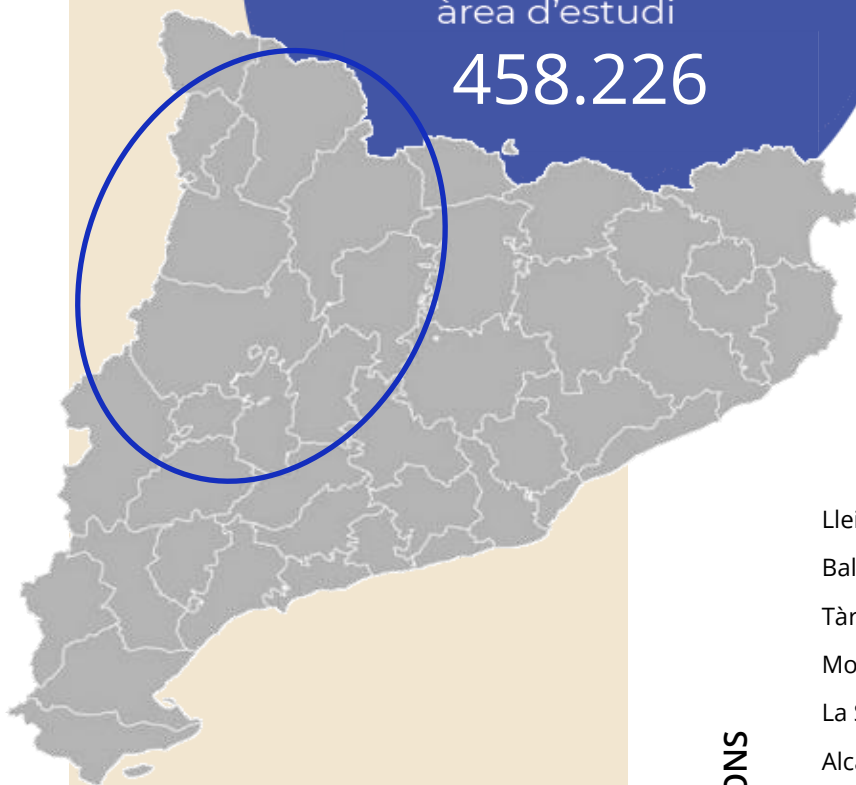

## > Diari Segre

obté **171.088** lectors diaris

entre

- ➔ A l'estudi realitzat d'octubre a desembre de 2025, a la seva àrea de la demarcació de Lleida. El 82,1 per cent de la població ha llegit alguna vegada la publicació impresa Diari Segre. A l'últim mes l'han seguit 219490 persones que hi dediquen un temps mitjà d'audiència de 10,8 minuts diaris. El que equival al 56,7 per cent de share de premsa en paper.
- ➔ La versió web de Diari Segre, [segre.com](http://segre.com), és coneguda pel 53,7 per cent de la població de la seva àrea, on 71657 usuaris dedicats visiten el web durant més d'un minut en 24 hores. Del global d'Internet rep una mitjana de 91059 usuaris únics al dia, amb un temps mitjà de 4,8 minuts.

# ÀREA

> demarcació de Lleida

Població  
àrea d'estudi

458.226

## PRINCIPALS POBLACIONS

- Lleida
- Balaguer
- Tàrrrega
- Mollerussa
- La Seu d'Urgell
- Alcarràs
- Cervera
- Solsona
- Guissona
- Almacelles
- Alpicat
- Les Borges Blanques
- Tremp
- Vielha e Mijaran
- Agramunt
- Bellpuig
- Torrefarrera
- Alcoletge