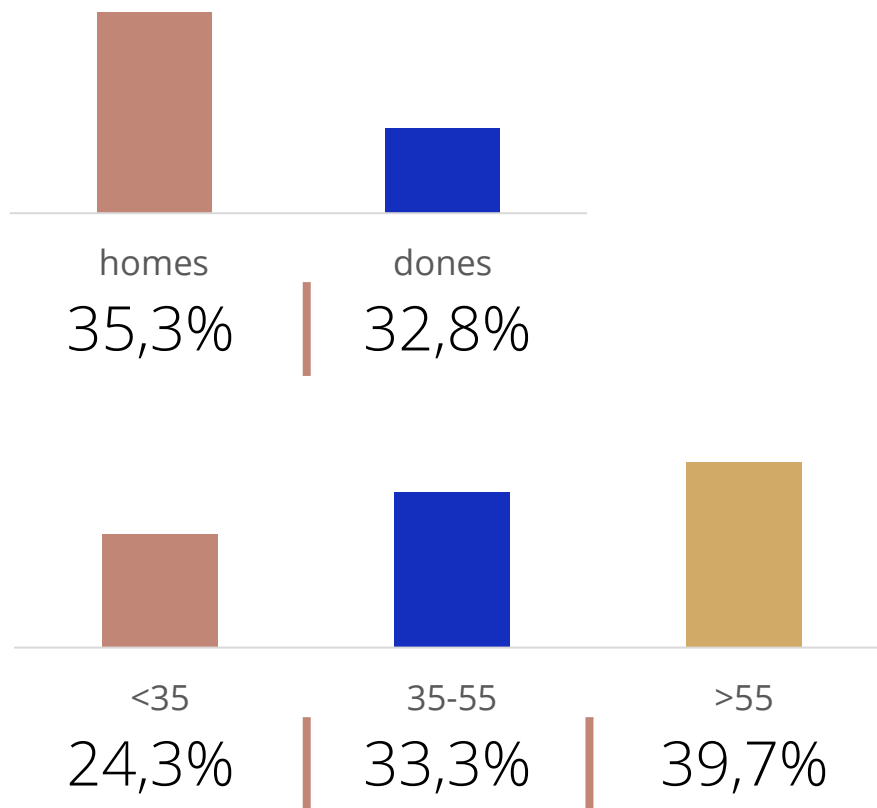

Total hores diàries

Població general

Resultats per sexe i edat

Àrea: Alt Camp

Ha llegit algun cop la publicació

UNIVERS:
Població
general

Temps d'audiència per sexe i edat

UNIVERS:
Població
general