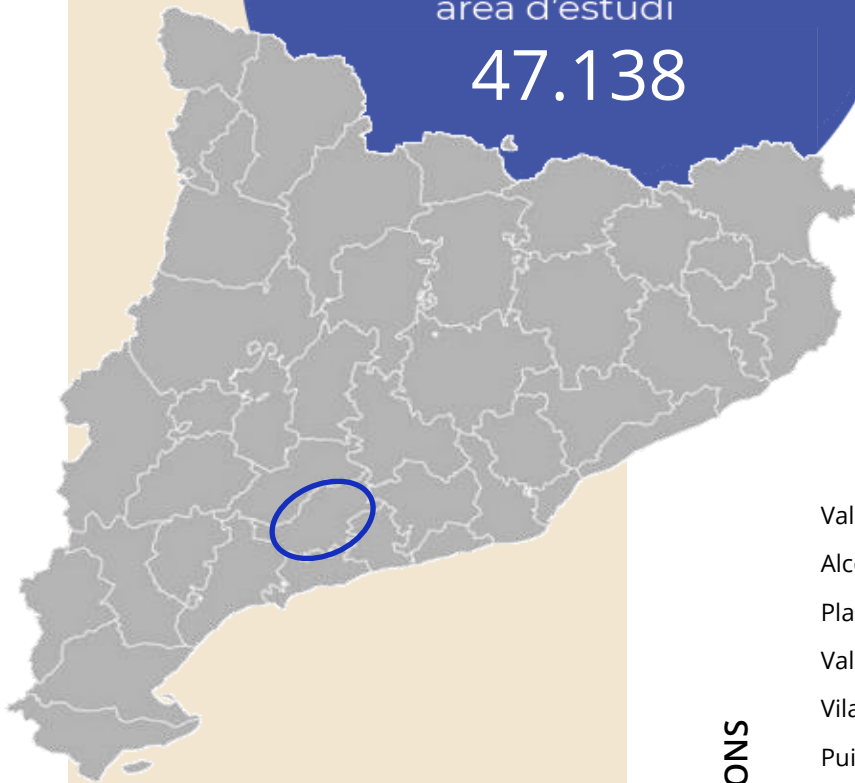

Pot verificar l'autenticitat de les dades del estudi a les webs:

audiencia.org / audiencies.cat / audimedia.net

Síntesi

> Cultura

obté **206** lectors diaris

- ➔ A l'estudi realitzat d'octubre a desembre de 2025, a la seva àrea de la comarca de Alt Camp. El 34,1 per cent de la població ha llegit alguna vegada la publicació impresa Cultura. En l'últim mes l'han seguit 6175 persones que hi dediquen un temps mitjà d'audiència de 27,5 minuts durant el conjunt del mes. El que equival al 1,3 per cent de share de premsa en paper.

ÀREA

> Alt Camp

Població
àrea d'estudi

47.138

PRINCIPALS POBLACIONS

- Valls
- Alcover
- Pla de Santa Maria, el
- Vallmoll
- Vila-rodona
- Puigpelat
- Cabra del Camp
- Aiguamúrcia
- Vilabella
- Bràfim
- Riba, la
- Querol
- Pont d'Armentera, el
- Rodonyà
- Nulles
- Alió
- Montferri
- Rourell, el