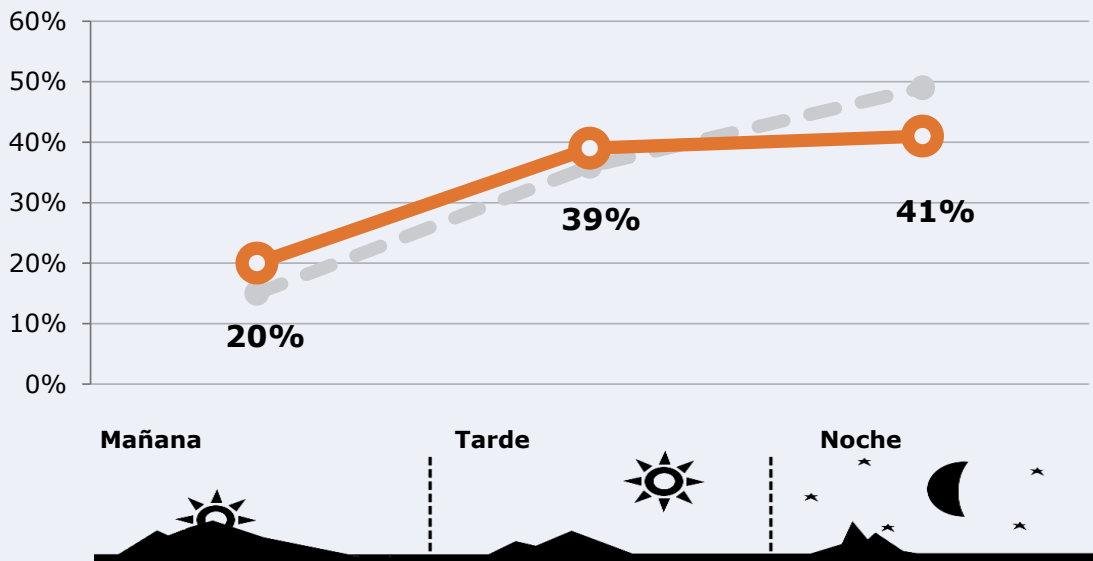

3.300

GRP 24h

589

Público medio

Excluyendo de 2:00 a 6:00 horas

Universo: Población general

Tiempo de audiencia diaria

Última vez que siguió la emisora

Universo: Población general

RESULTADOS POR FRANJAS HORARIAS

Área: Valdepeñas y alrededores

Preferencia horaria

(En el conjunto de áreas del estudio)

 **Universo:** Población que sigue la emisora

Resultados

(En el área - 8 horas)

	% Share TDT (8 horas)	 GRP (8 horas)	 Público medio
Mañana 	9,7%	660	294
Tarde 	7,8%	1287	574
Noche 	6,1%	1353	603

 **Universo:** Población general

RESULTADOS POR SEXO Y EDAD

Área: Valdepeñas y alrededores