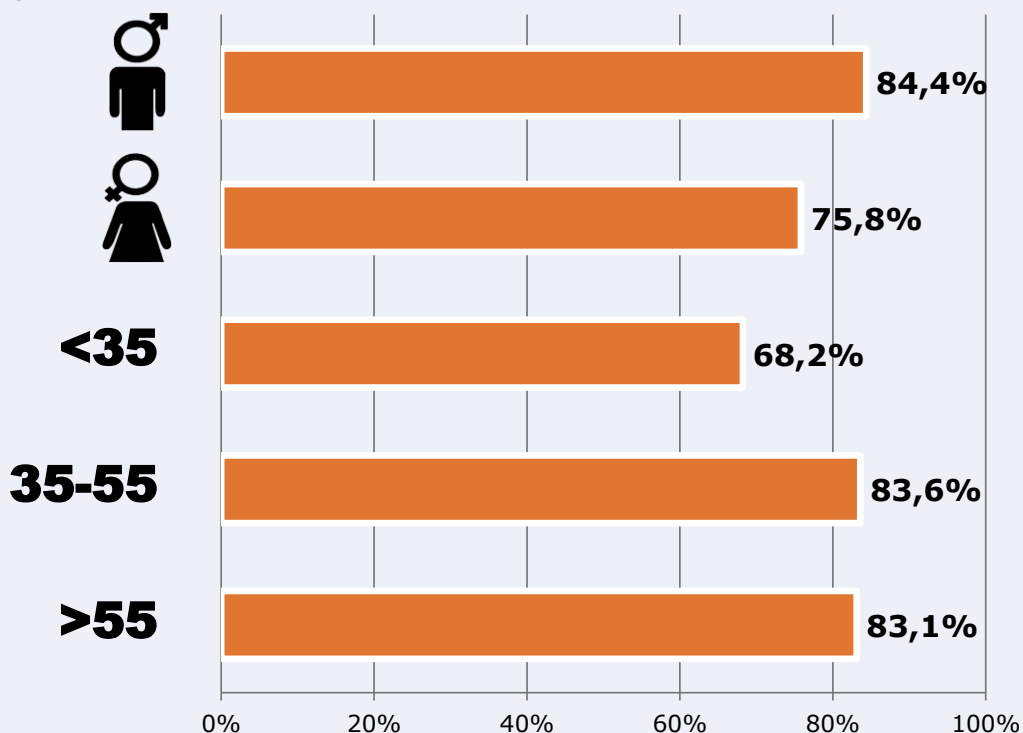

Universo: Población general

RESULTADOS POR FRANJAS HORARIAS

Área: Valdepeñas y alrededores

Preferencia horaria

(En el conjunto de áreas del estudio)

 **Universo:** Población que sigue la emisora

Resultados

(En el área - 8 horas)

	% Share TDT (8 horas)	 GRP (8 horas)	 Público medio
Mañana 	9,7%	660	294
Tarde 	7,8%	1287	574
Noche 	6,1%	1353	603

 **Universo:** Población general

RESULTADOS POR SEXO Y EDAD

Área: Valdepeñas y alrededores

Ha visto alguna vez el canal

Universo: Población general

Tiempo de audiencia diaria
minutos / persona

	♂	♀	<35	35-55	>55
Población general	10,6	9,2	6,4	11,0	11,4
Población que sigue la emisora	25,5	22,7	16,3	25,1	27,1