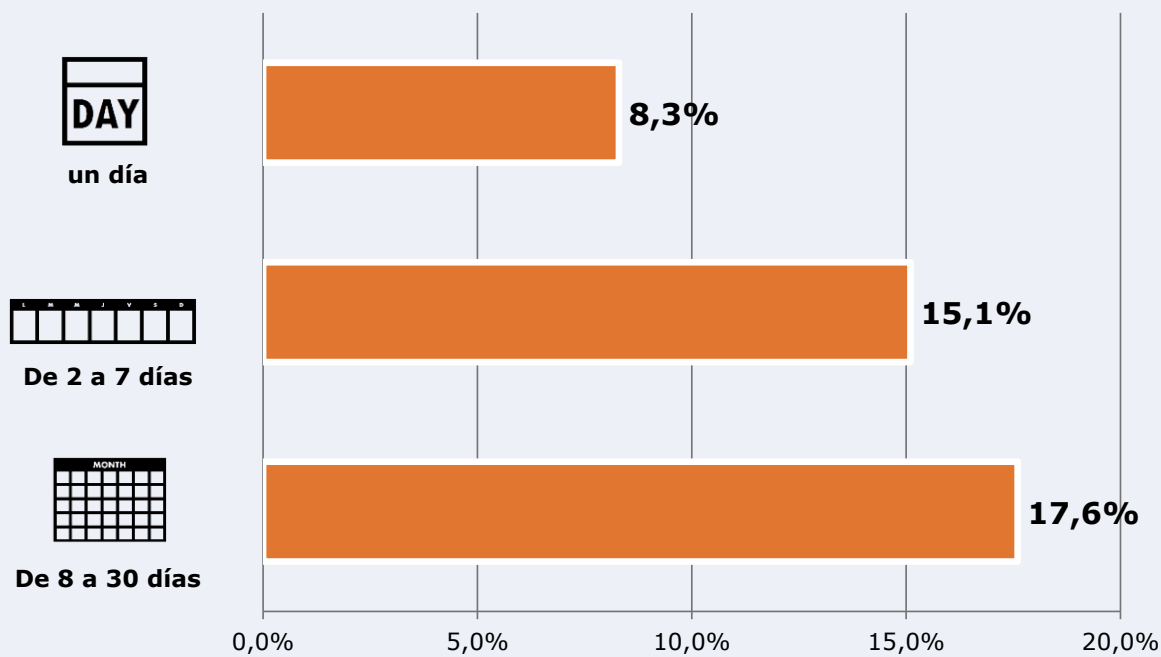

29.284

Universo: Población general

Resultados generales - 24 horas

7,2 %

Share TDT HD

5,0 %

Share global

Incluye TDT, plataformas en streaming y otros usos.

3.300

GRP 24h

589

Público medio

Excluyendo de 2:00 a 6:00 horas

Universo: Población general

Tiempo de audiencia diaria

Última vez que siguió la emisora

Universo: Población general

RESULTADOS POR FRANJAS HORARIAS

Área: Valdepeñas y alrededores

Preferencia horaria

(En el conjunto de áreas del estudio)

 **Universo:** Población que sigue la emisora

Resultados

(En el área - 8 horas)