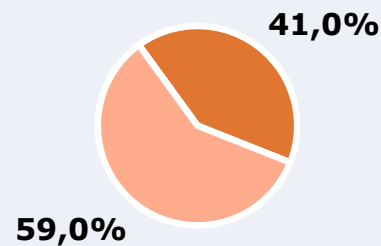

ÁREA

Área del estudio: Valdepeñas y alrededores

Población del área del estudio:
71.425

Poblaciones:

ALCUBILLAS
ALMURADIEL
CÓZAR
LA SOLANA
MORAL DE CALATRAVA
POZO DE LA SERNA
SAN CARLOS DEL VALLE

SANTA CRUZ DE MUDELA
TORRE DE JUAN ABAD
TORRENUOVA
VALDEPEÑAS
VILLANUEVA DE LOS INFANTES
VISO DEL MARQUÉS

RESULTADOS

Área: Valdepeñas y alrededores

Ha visto alguna vez el canal

80,1 %

57.211

Universo: Población general

Seguidores del canal (En algún momento durante el último mes)

41,0 %

29.284

Universo: Población general

Resultados generales - 24 horas

7,2 %

Share TDT HD

5,0 %

Share global

Incluye TDT, plataformas en streaming y otros usos.