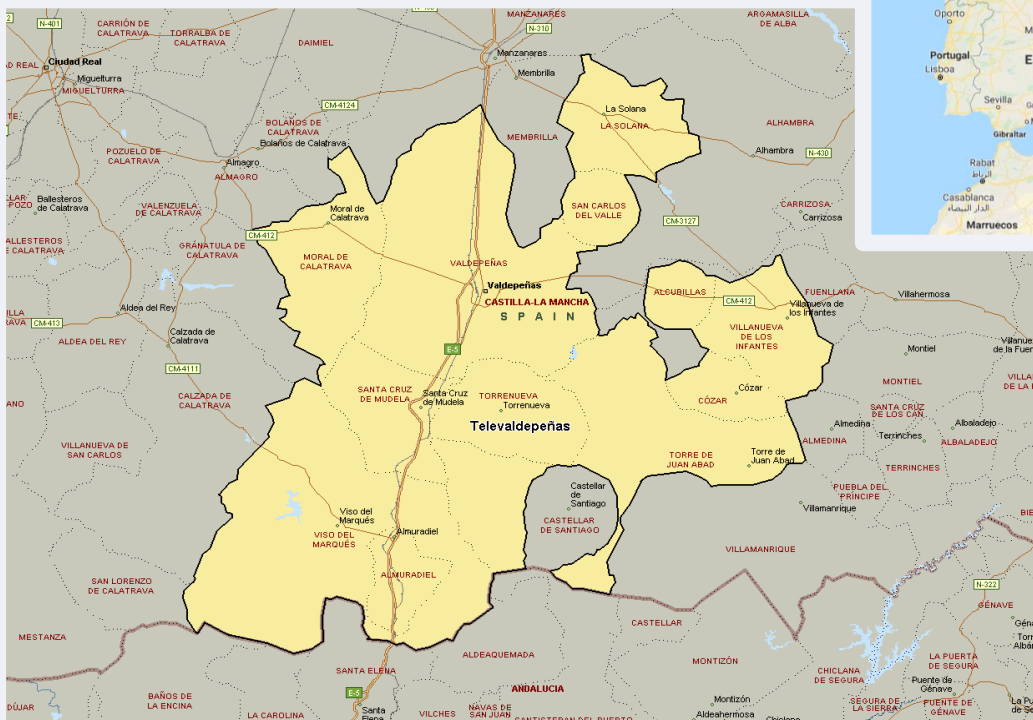

SÍNTESIS

Televaldepeñas obtiene un 7,2 por ciento de share en TDT en Valdepeñas y alrededores.

Tras las entrevistas realizadas hasta marzo de 2026 se obtienen los siguientes resultados:

Televaldepeñas es conocido por el 80,1 por ciento de la población del área de Valdepeñas y alrededores. Durante el último mes, 29284 personas han seguido el canal en algún momento, con una media de 24 minutos al día. Sobre el total de la población del área, el tiempo medio de audiencia es de 9,9 minutos, con un 7,2 por ciento de share en TDT y un GRP 24h de 3300 personas.

ÁREA

Área del estudio: Valdepeñas y alrededores

Población del área del estudio:
71.425

Poblaciones:

ALCUBILLAS
ALMURADIEL
CÓZAR
LA SOLANA
MORAL DE CALATRAVA
POZO DE LA SERNA
SAN CARLOS DEL VALLE

SANTA CRUZ DE MUDELA
TORRE DE JUAN ABAD
TORRENUOVA
VALDEPEÑAS
VILLANUEVA DE LOS INFANTES
VISO DEL MARQUÉS

RESULTADOS

Área: Valdepeñas y alrededores

Ha visto alguna vez el canal

80,1 %

57.211

Universo: Población general

Seguidores del canal (En algún momento durante el último mes)

41,0 %