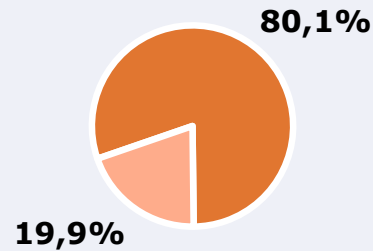

RESULTADOS

Área: Valdepeñas y alrededores

Ha visto alguna vez el canal

80,1 %

57.211

Universo: Población general

Seguidores del canal (En algún momento durante el último mes)

41,0 %

29.284

Universo: Población general

Resultados generales - 24 horas

7,2 %

Share TDT HD

5,0 %

Share global

Incluye TDT, plataformas en streaming y otros usos.