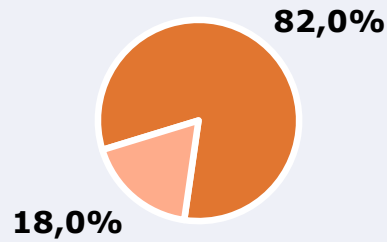

## RESULTADOS

Área: Torre-Pacheco, San Javier y San Pedro del Pinatar

Ha visto alguna vez el canal

82,0 %

88.560

**Universo:** Población general

Seguidores del canal ( En algún momento durante el último mes )

50,7 %

54.756

**Universo:** Población general

Resultados generales - 24 horas

8,3 %

Share TDT HD

5,7 %

Share global