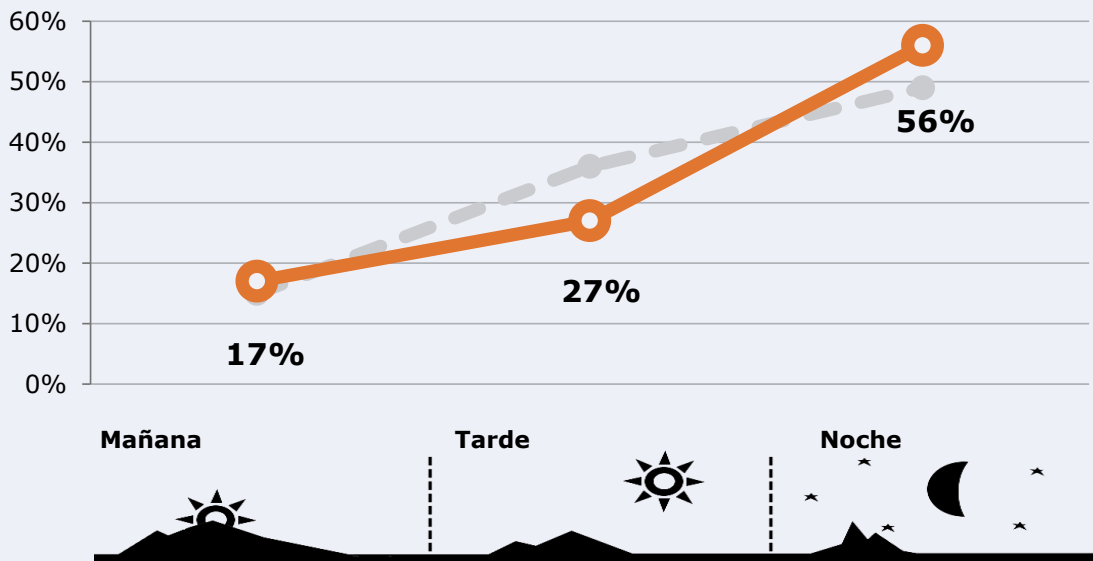

### Tiempo de audiencia diaria

 **Universo:**

### Última vez que siguió la emisora

 **Universo:** Población general

## RESULTADOS POR FRANJAS HORARIAS

Área: Torre-Pacheco, San Javier y San Pedro del Pinatar

### Preferencia horaria

(En el conjunto de áreas del estudio)

 **Universo:** Población que sigue la emisora