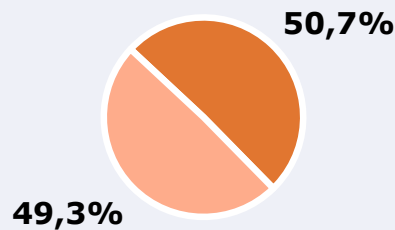

## RESULTADOS

Área: Torre-Pacheco, San Javier y San Pedro del Pinatar

Ha visto alguna vez el canal

82,0 %

88.560

**Universo:** Población general

Seguidores del canal ( En algún momento durante el último mes )

50,7 %

54.756

**Universo:** Población general

Resultados generales - 24 horas

8,3 %

Share TDT HD

5,7 %

Share global