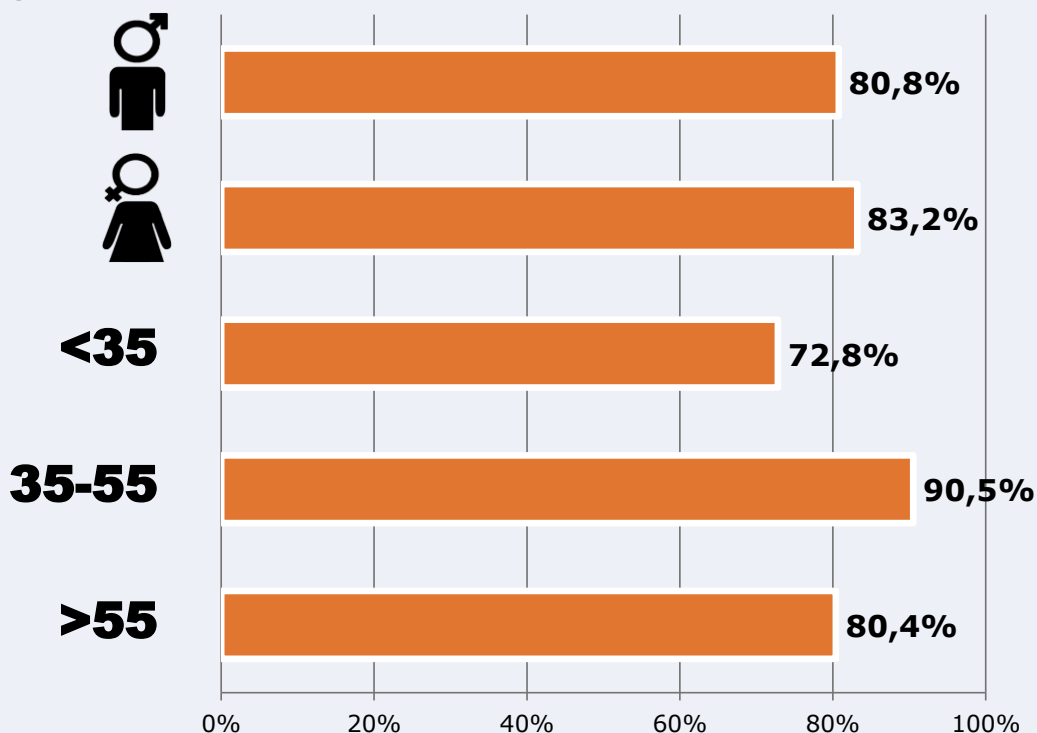

### Preferencia horaria

(En el conjunto de áreas del estudio)

 **Universo:** Población que sigue la emisora

### Resultados

(En el área - 8 horas)

	% Share TDT (8 horas)	 GRP (8 horas)	 Público medio
<b>Mañana</b> 	9,4%	962	429
<b>Tarde</b> 	6,2%	1528	682
<b>Noche</b> 	9,4%	3170	1414

 **Universo:** Población general

# RESULTADOS POR SEXO Y EDAD

Área: Torre-Pacheco, San Javier y San Pedro del Pinatar

Ha visto alguna vez el canal

Universo: Población general

Tiempo de audiencia diaria  
minutos / persona

	♂	♀	<35	35-55	>55
Población general	11,1	11,4	8,0	12,4	12,1
Población que sigue la emisora	22,5	21,8	14,7	24,4	24,4