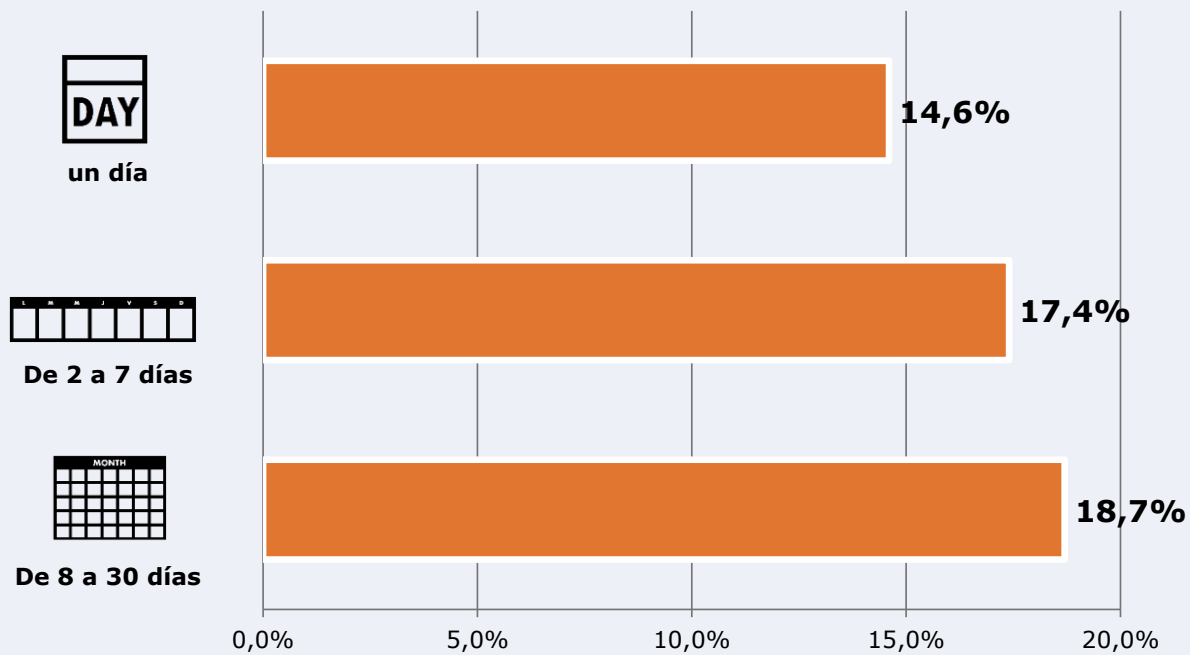

Última vez que siguió la emisora

Universo: Población general