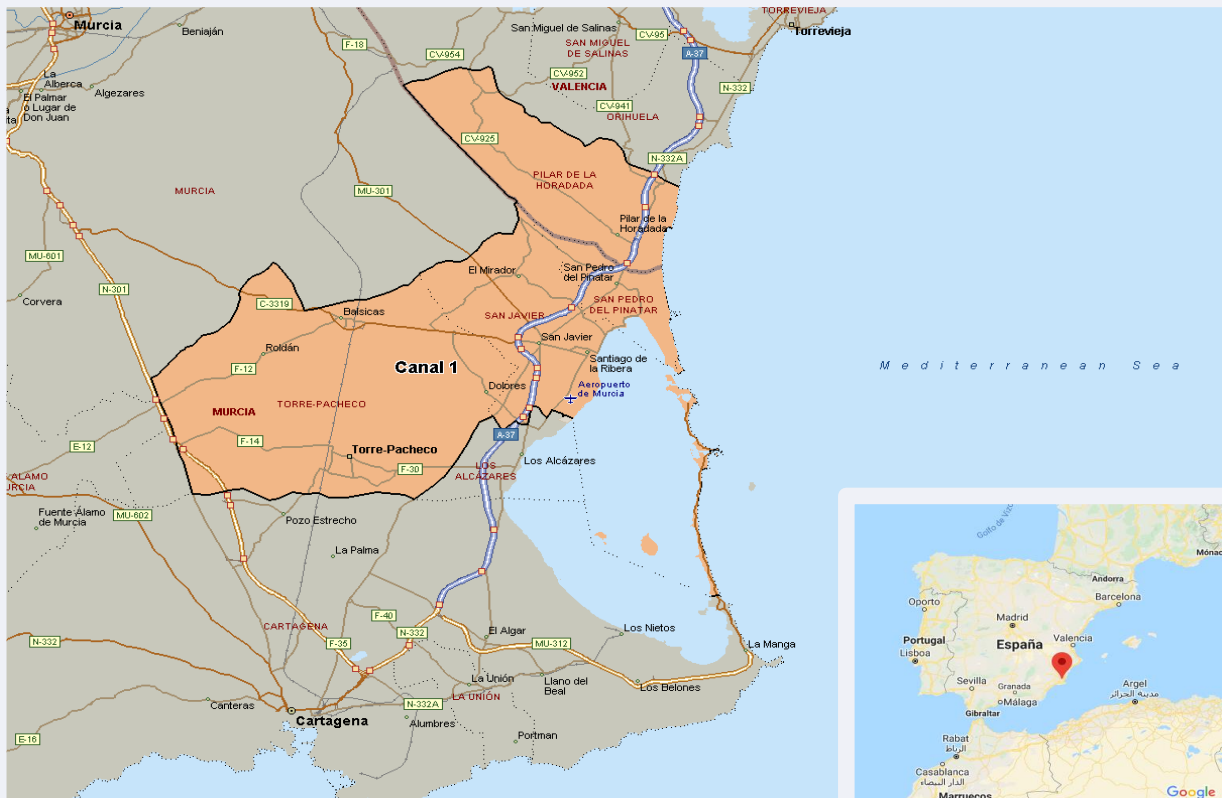

ÁREA

Área del estudio:

Torre-Pacheco, San Javier y San Pedro del Pinatar

Población del área del estudio:

108.000

Poblaciones:

Torre-Pacheco
San Javier
San Pedro del Pinatar