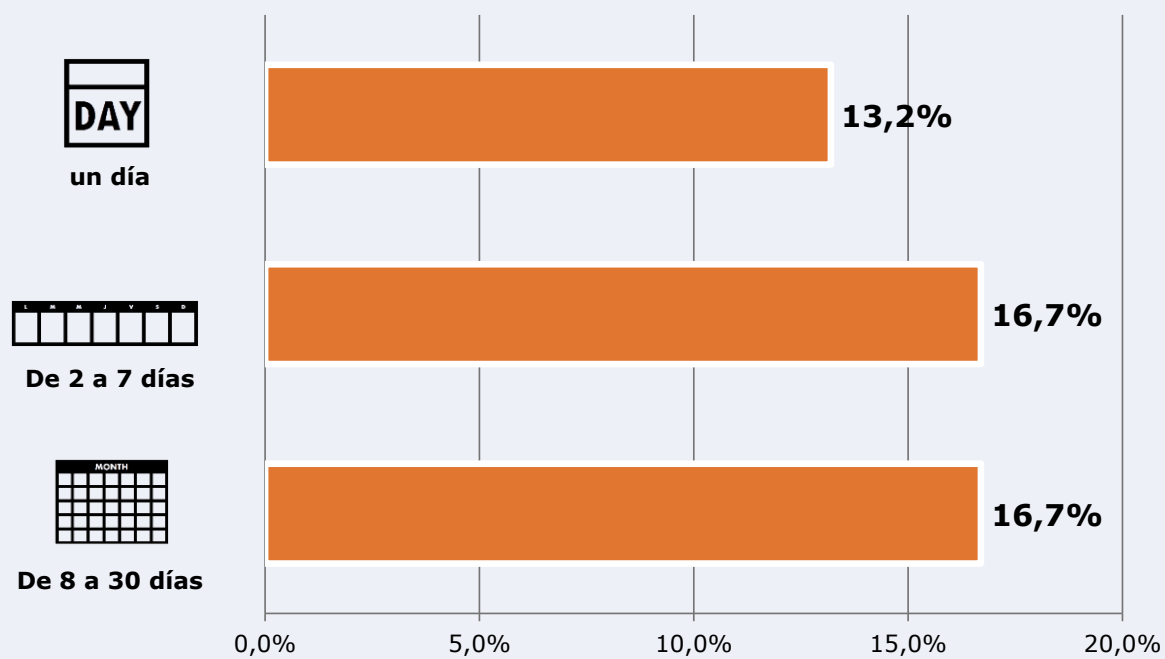

484.640

Universo: Población general

Resultados generales - 24 horas

6,6 %

Share TDT HD

4,9 %

Share global

Incluye TDT, plataformas en streaming y otros usos.

46.550

GRP 24h

8.147

Público medio

Excluyendo de 2:00 a 6:00 horas

Universo: Población general

Tiempo de audiencia diaria

Última vez que siguió la emisora

Universo: Población general

RESULTADOS POR FRANJAS HORARIAS

Área: Málaga y proximidades

Preferencia horaria

(En el conjunto de áreas del estudio)

 **Universo:** Población que sigue la emisora

Resultados

(En el área - 8 horas)

	% Share TDT (8 horas)	 GRP (8 horas)	 Público medio
Mañana 	5,3%	5586	2444
Tarde 	7,9%	20016	8758
Noche 	6,0%	20947	9165

 **Universo:** Población general

RESULTADOS POR SEXO Y EDAD

Área: Málaga y proximidades