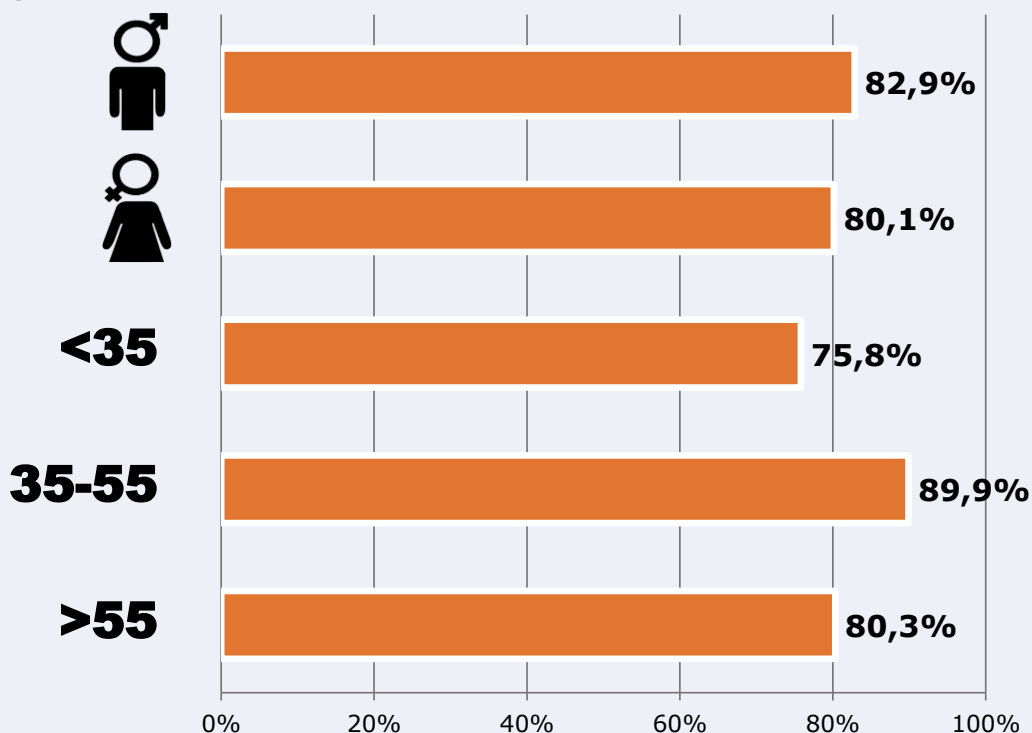

Universo: Población general

RESULTADOS POR FRANJAS HORARIAS

Área: Málaga y proximidades

Preferencia horaria

(En el conjunto de áreas del estudio)

 **Universo:** Población que sigue la emisora

Resultados

(En el área - 8 horas)

	% Share TDT (8 horas)	 GRP (8 horas)	 Público medio
Mañana 	5,3%	5586	2444
Tarde 	7,9%	20016	8758
Noche 	6,0%	20947	9165

 **Universo:** Población general

RESULTADOS POR SEXO Y EDAD

Área: Málaga y proximidades

Ha visto alguna vez el canal

Universo: Población general

Tiempo de audiencia diaria
minutos / persona

	♂	♀	<35	35-55	>55
Población general	9,8	9,0	6,6	11,1	10,7
Población que sigue la emisora	21,1	19,2	16,0	23,1	21,4