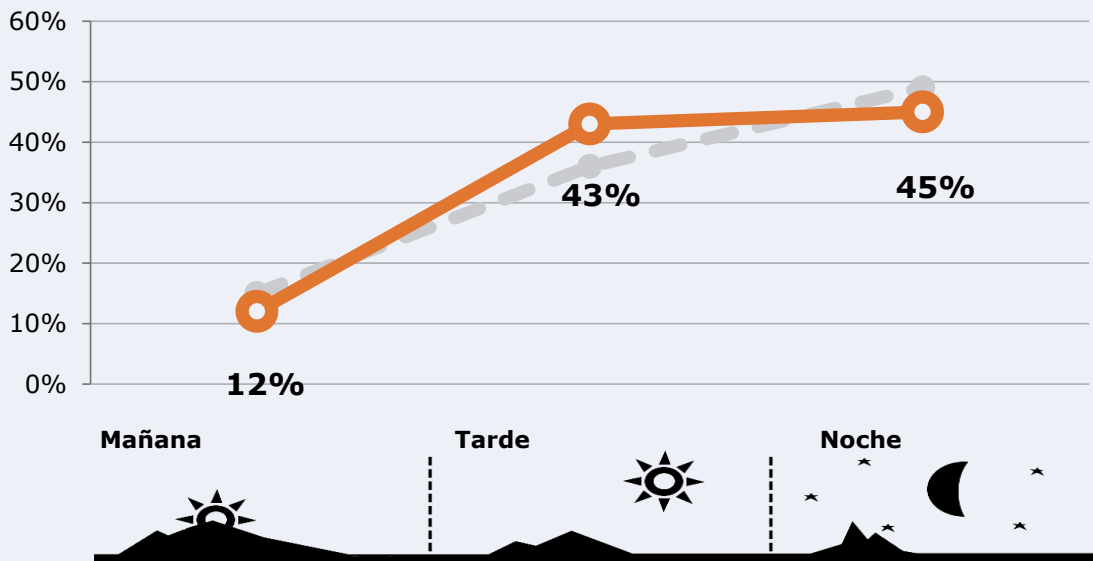

46.550

GRP 24h

8.147

Público medio

Excluyendo de 2:00 a 6:00 horas

Universo: Población general

Tiempo de audiencia diaria

Última vez que siguió la emisora

Universo: Población general

RESULTADOS POR FRANJAS HORARIAS

Área: Málaga y proximidades

Preferencia horaria

(En el conjunto de áreas del estudio)

 **Universo:** Población que sigue la emisora

Resultados

(En el área - 8 horas)

	% Share TDT (8 horas)	 GRP (8 horas)	 Público medio
Mañana 	5,3%	5586	2444
Tarde 	7,9%	20016	8758
Noche 	6,0%	20947	9165

 **Universo:** Población general

RESULTADOS POR SEXO Y EDAD

Área: Málaga y proximidades