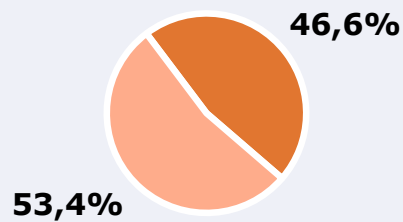

ÁREA

Área del estudio: Málaga y proximidades

Población del área del estudio:
1.040.000

Poblaciones:

Alhaurín de la Torre	Colmenar
Alhaurín el Grande	Fuengirola
Almogía	Málaga
Álora	Mijas
Benalmádena	Pizarra
Cártama	Rincón de la Victoria
Casabermeja	Torremolinos
Coín	

RESULTADOS

Área: Málaga y proximidades

Ha visto alguna vez el canal

81,5 %

847.600

Universo: Población general

Seguidores del canal (En algún momento durante el último mes)

46,6 %

484.640

Universo: Población general

Resultados generales - 24 horas

6,6 %

Share TDT HD

4,9 %

Share global

Incluye TDT, plataformas en streaming y otros usos.