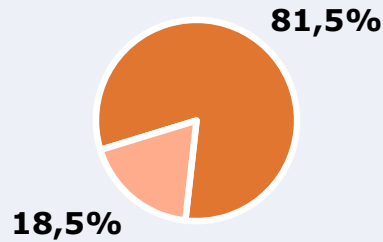

ÁREA

Área del estudio: Málaga y proximidades

Población del área del estudio:
1.040.000

Poblaciones:

Alhaurín de la Torre	Colmenar
Alhaurín el Grande	Fuengirola
Almogía	Málaga
Álora	Mijas
Benalmádena	Pizarra
Cártama	Rincón de la Victoria
Casabermeja	Torremolinos
Coín	

RESULTADOS

Área: Málaga y proximidades

Ha visto alguna vez el canal

81,5 %

847.600

Universo: Población general

Seguidores del canal (En algún momento durante el último mes)

46,6 %

484.640

Universo: Población general

Resultados generales - 24 horas

6,6 %

Share TDT HD

4,9 %

Share global

Incluye TDT, plataformas en streaming y otros usos.