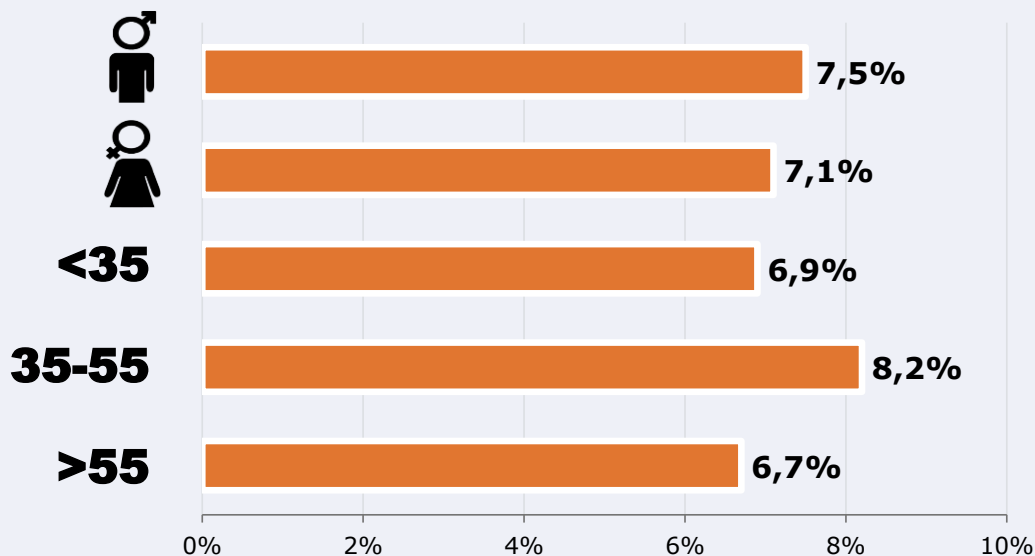

Usuarios dedicados / 24h  
Del área del estudio con >1 min

575

Usuarios únicos globales / 24h  
Sin limitaciones temporales y geográficas

17.250

Usuarios únicos globales /  
Acumulado mensual

Tiempo de audiencia

## SEXO Y EDAD

Área: Málaga y proximidades

Ha visitado alguna vez el web  
Resultados por sexo y edad

Universo: Población general