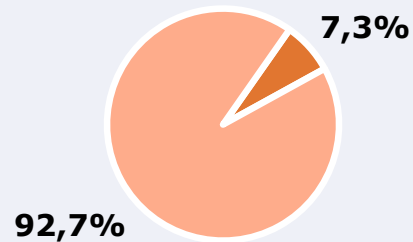

## RESULTADOS WEB

Área: Málaga y proximidades

Ha visitado alguna vez el web

7,3%

75.608

**Universo:** Población general

Resultados generales \*

473

Usuarios dedicados / 24h  
Del área del estudio con >1 min

575

Usuarios únicos globales / 24h  
Sin limitaciones temporales y geográficas

17.250

Usuarios únicos globales /  
Acumulado mensual

Tiempo de audiencia