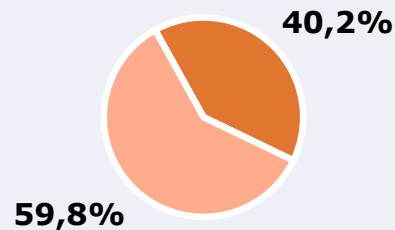

SÍNTESIS

Canal Diocesano, seguido por 287430 personas, obtiene un 6,1 por ciento de share en TDT.

Tras las entrevistas realizadas en enero de 2025, se obtienen los siguientes resultados:

Canal Diocesano es conocido por el 73,1% de la población de la provincia de Toledo. Durante el último mes, 287430 personas han seguido el canal en algún momento, con una media de 22 minutos al día. Sobre el total de la población del área, el tiempo medio de audiencia es de 8,8 minutos, con un 6,1% de share en TDT y un GRP 24h de 29824 personas.

ÁREA

**Área del estudio:**
provincia de Toledo**Población del área del estudio:**
715.000**Poblaciones:**
Todas

RESULTADOS

Área: provincia de Toledo

Ha visto alguna vez el canal

73,1 %

522.665

Universo: Población general

Seguidores del canal (En algún momento durante el último mes)

40,2 %

287.430

Universo: Población general

Resultados generales - 24 horas

6,1 %

Share TDT HD

4,5 %

Share global

Incluye TDT, plataformas en streaming y otros usos.

29.824

GRP 24h

5.220

Público medio

Excluyendo de 2:00 a 6:00 horas

Universo: Población general