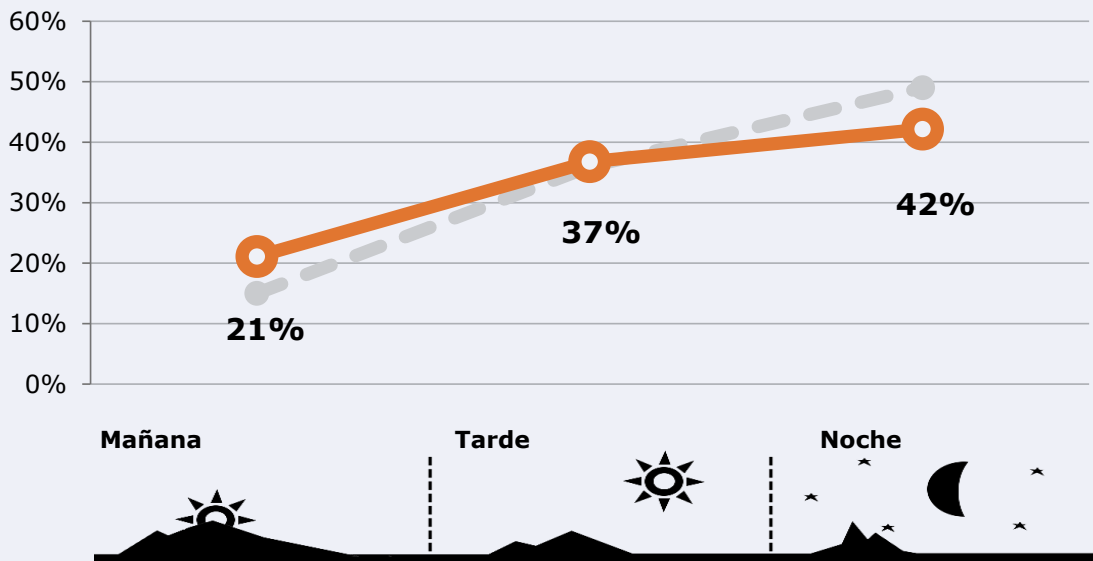

Share global

Incluye TDT, plataformas en streaming y otros usos.

29.824

GRP 24h

5.220

Público medio

Excluyendo de 2:00 a 6:00 horas

Universo: Población general

Tiempo de audiencia diaria

Última vez que siguió la emisora

Universo: Población general

RESULTADOS POR FRANJAS HORARIAS

Área: provincia de Toledo

Preferencia horaria

(En el conjunto de áreas del estudio)

 **Universo:** Población que sigue la emisora

Resultados

(En el área - 8 horas)

	% Share TDT (8 horas)	 GRP (8 horas)	 Público medio
Mañana 	8,6%	6288	2751
Tarde 	6,3%	10966	4798
Noche 	5,3%	12570	5500

 **Universo:** Población general

RESULTADOS POR SEXO Y EDAD