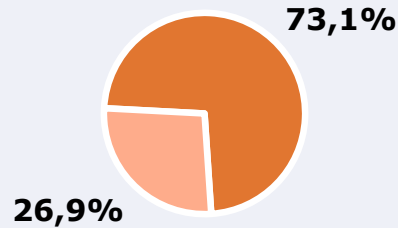

ÁREA

**Área del estudio:**
provincia de Toledo**Población del área del estudio:**
715.000**Poblaciones:**
Todas

RESULTADOS

Área: provincia de Toledo

Ha visto alguna vez el canal

73,1 %

522.665

Universo: Población general

Seguidores del canal (En algún momento durante el último mes)

40,2 %

287.430

Universo: Población general

Resultados generales - 24 horas

6,1 %

Share TDT HD

4,5 %

Share global

Incluye TDT, plataformas en streaming y otros usos.

29.824

GRP 24h

5.220

Público medio

Excluyendo de 2:00 a 6:00 horas

Universo: Población general