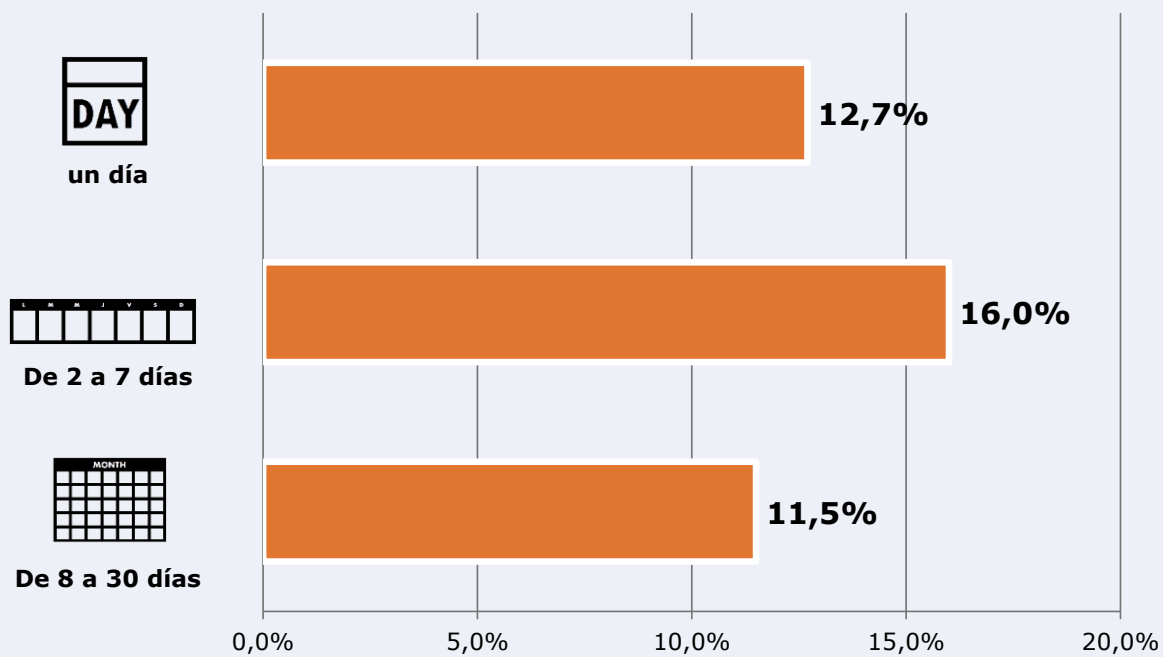

Share global

Incluye TDT, plataformas en streaming y otros usos.

29.824

GRP 24h

5.220

Público medio

Excluyendo de 2:00 a 6:00 horas

Universo: Población general

Tiempo de audiencia diaria

Última vez que siguió la emisora

Universo: Población general

RESULTADOS POR FRANJAS HORARIAS

Área: provincia de Toledo

Preferencia horaria

(En el conjunto de áreas del estudio)

 **Universo:** Población que sigue la emisora