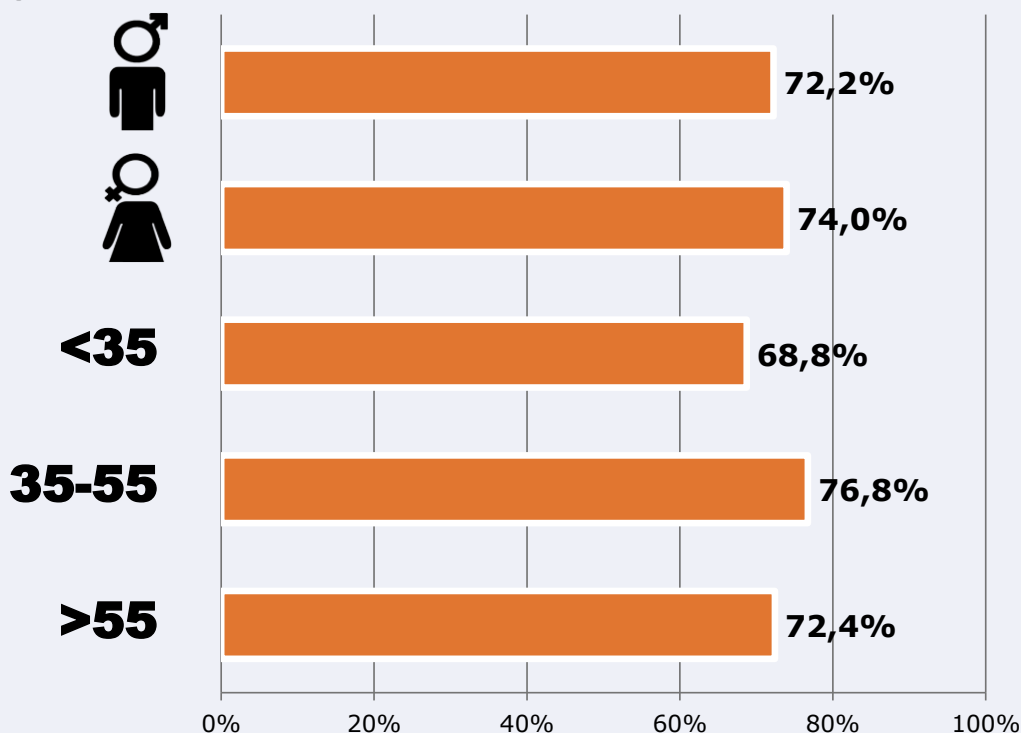

Tiempo de audiencia diaria

Última vez que siguió la emisora

Universo: Población general

RESULTADOS POR FRANJAS HORARIAS

Área: provincia de Toledo

Preferencia horaria

(En el conjunto de áreas del estudio)

 **Universo:** Población que sigue la emisora

Resultados

(En el área - 8 horas)

	% Share TDT (8 horas)	 GRP (8 horas)	 Público medio
Mañana 	8,6%	6288	2751
Tarde 	6,3%	10966	4798
Noche 	5,3%	12570	5500

 **Universo:** Población general

RESULTADOS POR SEXO Y EDAD

Área: provincia de Toledo

Ha visto alguna vez el canal

Universo: Población general

Tiempo de audiencia diaria
minutos / persona

	♂	♀	<35	35-55	>55
Población general	8,5	9,0	6,4	9,4	9,1
Población que sigue la emisora	22,2	21,4	16,4	23,8	24,3