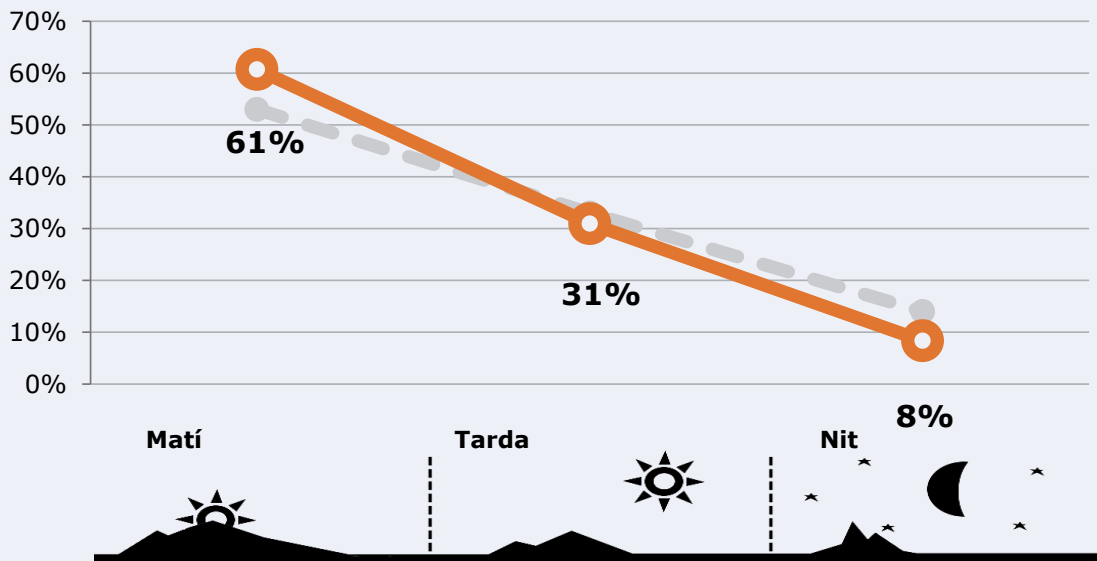

RESULTATS PER FRANGES HORÀRIES

Àrea: Calafell i voltants

Preferència horària

(En el conjunt d'àrees de l'estudi)

Univers: Població que segueix la emissora

Resultats

(En el àrea - 8 horas)

	% Share (8 hores)	 GRP (8 hores)	 Públic mitjà
Matí 	2,8%	2186	731
Tarda 	2,3%	1115	373
Nit 	1,5%	300	100

Univers: Població general