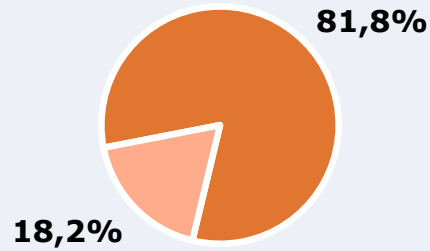

Calafell Ràdio continua augmentant el seu percentatge d'audiència (share). Passa del 13,0 % al 13,4 % en el darrer semestre.

ÀREA

**Àrea de l'estudi:**

Calafell, Segur de Calafell i urbanitzacions

© Google Condiciones

**Població de l'àrea de l'estudi:**

44.000

RESULTATS

Àrea: Calafell, Segur de Calafell i urbanitzacions

Ha escoltat alguna vegada l'emissora

81,8 %

35.992

Univers: Població general

Seguidors de l'emissora (En algun moment durant l'últim mes)

40,2 %

17.688

Univers: Població general

Resultats generals - 24 hores

13,4 %

2.905

Share 24h