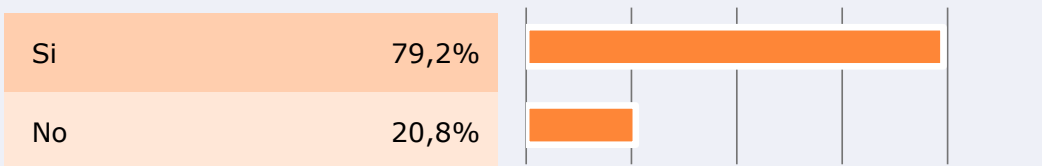

Univers: Població general de Calafell

Quins mitjans de comunicació municipals utilitza?

Calafell Ràdio	37,2%
Youtube de Calafell TV	10,5%
Instagram o facebook de Calafell	19,2%
Premsa escrita en paper o digital	21,5%
Altres (Boca boca, TV, Web)	11,6%