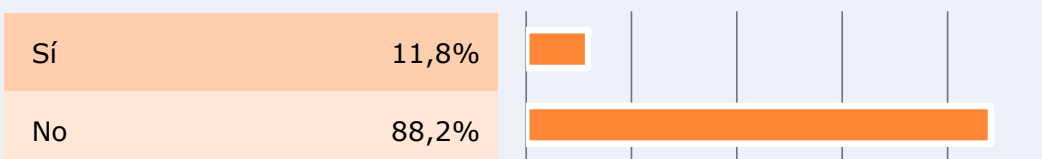

Univers: Població general de Calafell

¿Segueix les retransmissions dels partits d' hoquei de l'equip del Calafell que es realitzen al pavelló calafellenc Joan Ortoll?