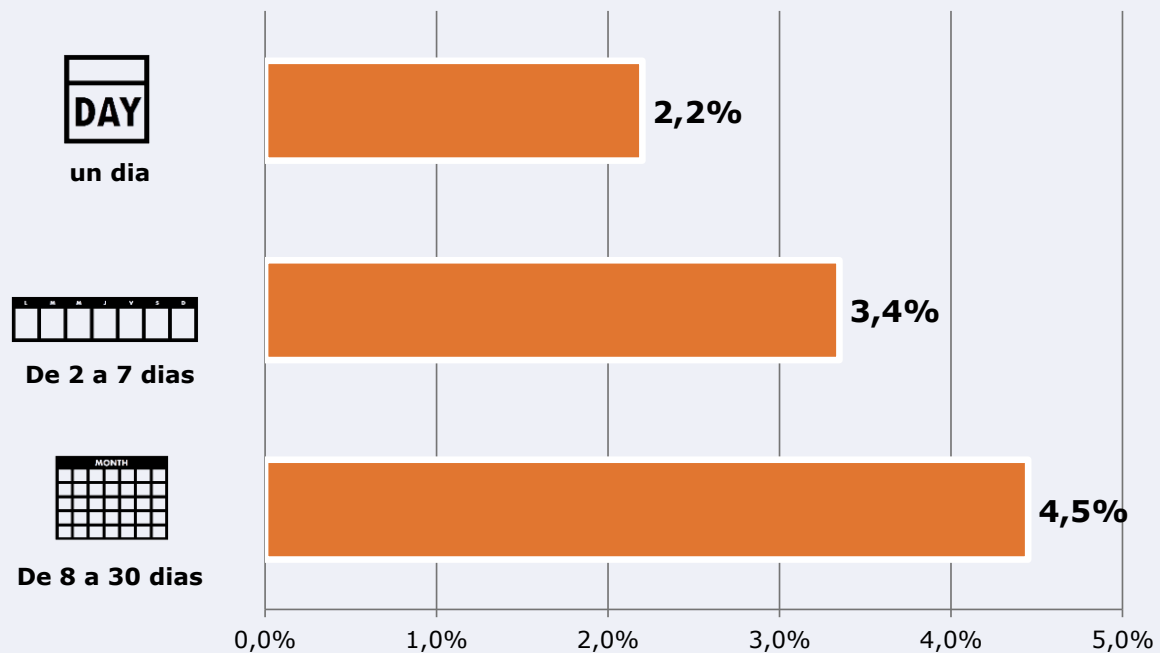

2,5 % Share 24h

3.601  GRP 24h
Radioients únics

402  Públic mitjà

 **Univers:** Població general

Temps d'audiència diària

Darrer cop que va seguir l'emissora

Univers: Població general

RESULTATS PER FRANGES HORÀRIES