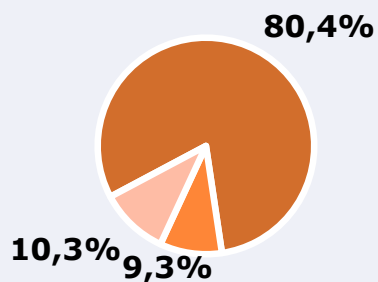

79

Univers: Població general

Qualitat del senyal

Es rep bé 80,4%

Regular o amb dificultats 9,3%

Mala qualitat o no es rep 10,3%

Univers: Població que coneix l'emissora

Quins programes li interessien més de Calafell Ràdio?