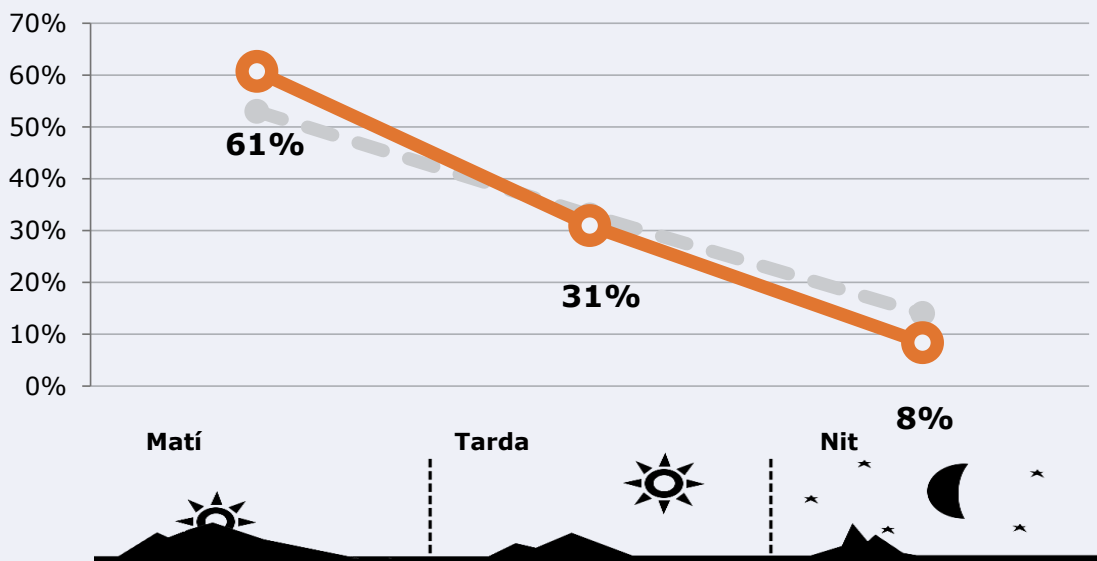

RESULTATS PER FRANGES HORÀRIES

Àrea: Calafell, Segur de Calafell i urbanitzacions

Preferència horària

(En el conjunt d'àrees de l'estudi)

Univers: Població que segueix la emissora

Resultats

(En el àrea - 8 horas)

	% Share (8 hores)	 GRP (8 hores)	 Públic mitjà
Matí 	15,4%	1763	590
Tarda 	12,6%	899	301
Nit 	8,0%	242	81

Univers: Població general