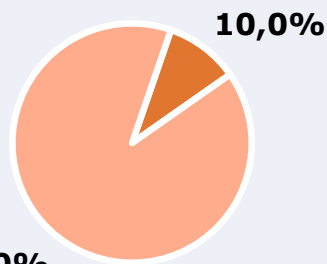

31,2 %

92.040 

 **Univers:** Població general

Seguidors de l'emissora (En algun moment durant l'últim mes)

10,0 %

29.500 

 **Univers:** Població general

Resultats generals - 24 hores

2,5 % Share 24h

3.601  GRP 24h
Radioients únics

402  Públic mitjà

 **Univers:** Població general

Temps d'audiència diària

Darrer cop que va seguir l'emissora

Univers: Població general

RESULTATS PER FRANGES HORÀRIES