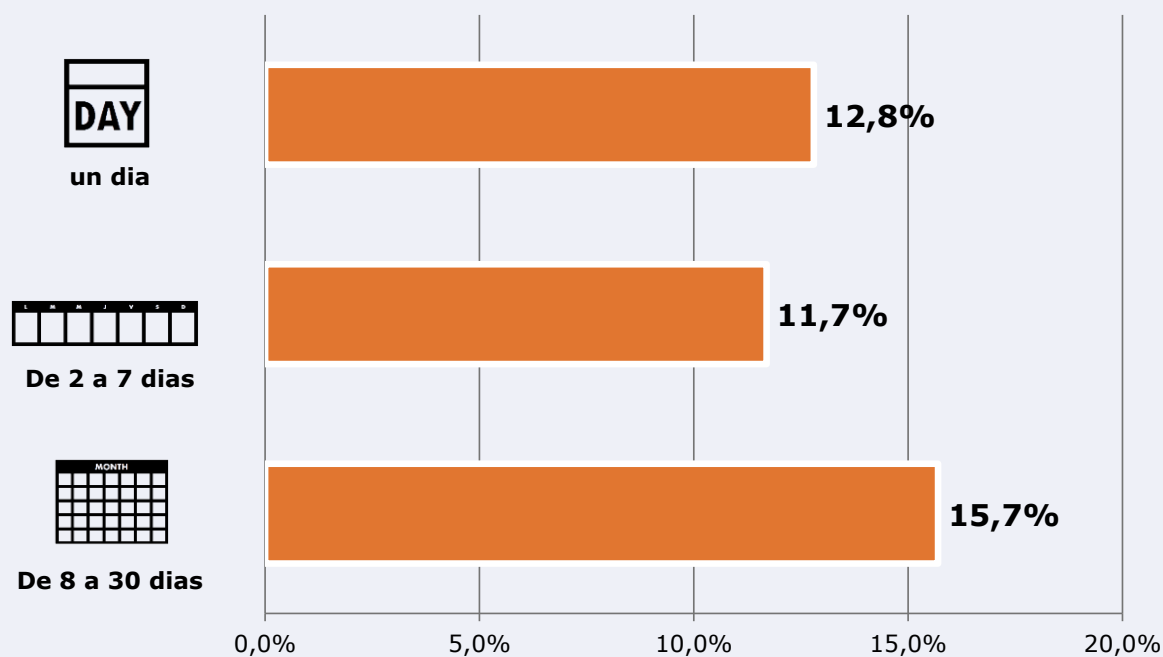

GRP 24h
Radioients únics

324

Públic mitjà

Univers: Població general

Temps d'audiència diària

 **Univers:**

Darrer cop que va seguir l'emissora

 **Univers:** Població general