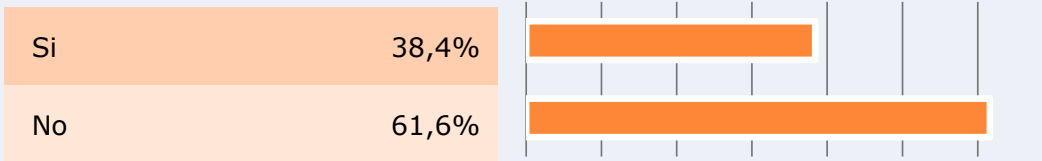

Coneix o ha sentit parlar del web Calafell.tv?

Univers: Població general de Calafell

Utilitza els mitjans de comunicació municipals de Calafell habitualment per conèixer el que passa al municipi?