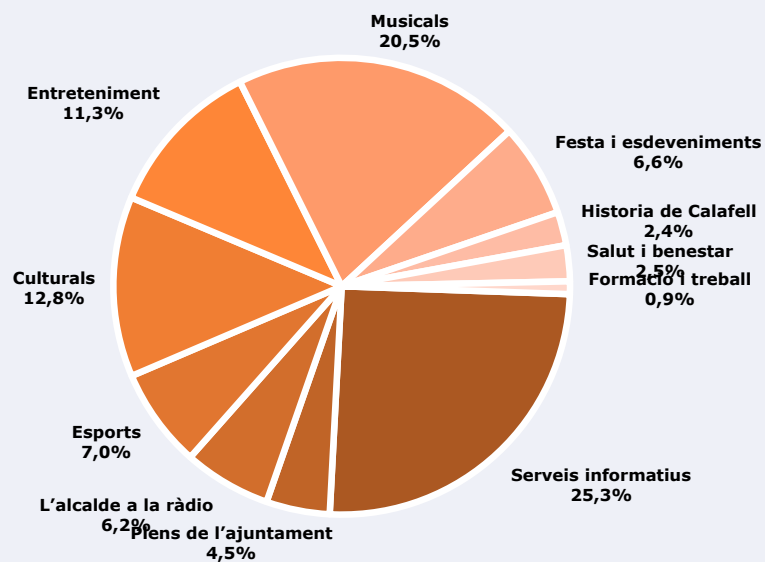

Serveis informatius	25,3%
Plens de l'ajuntament	4,5%
L'alcalde a la ràdio	6,2%
Esports	7,0%
Culturals	12,8%
Entreteniment	11,3%
Musicals	20,5%
Festa i esdeveniments	6,6%
Historia de Calafell	2,4%
Salut i benestar	2,5%
Formació i treball	0,9%