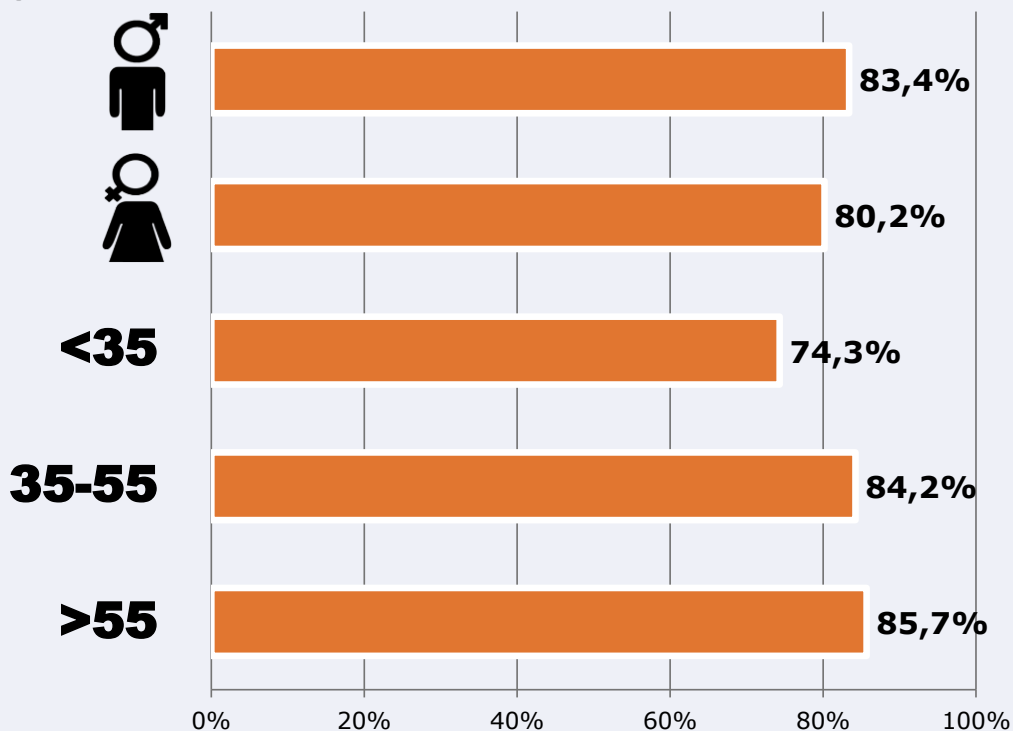

RESULTATS PER SEXE Y EDAT

Àrea: Calafell, Segur de Calafell i urbanitzacions

Ha escoltat alguna vegada l'emissora

Univers: Població general

Temps d'audiència diària
minuts / persona

	Home	Muller	<35	35-55	>55
Població general	11,6	10,1	7,4	11,9	13,0
Població que segueix l'emissora	28,2	25,5	19,5	29,8	31,9