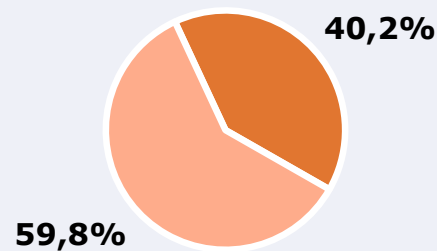

Calafell Ràdio continua augmentant el seu percentatge d'audiència (share). Passa del 13,0 % al 13,4 % en el darrer semestre.

ÀREA

**Àrea de l'estudi:**

Calafell, Segur de Calafell i urbanitzacions

© Google Condiciones

**Població de l'àrea de l'estudi:**

44.000

RESULTATS

Àrea: Calafell, Segur de Calafell i urbanitzacions

Ha escoltat alguna vegada l'emissora

81,8 %

35.992

Univers: Població general

Seguidors de l'emissora (En algun moment durant l'últim mes)

40,2 %

17.688

Univers: Població general

Resultats generals - 24 hores

13,4 %

2.905

Share 24h