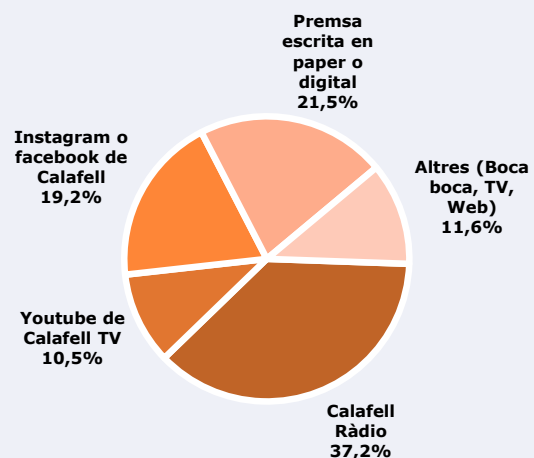

Coneix o ha sentit parlar del web Calafell.tv?

Univers: Població general de Calafell

Utilitza els mitjans de comunicació municipals de Calafell habitualment per conèixer el que passa al municipi?

Univers: Població general de Calafell

Quins mitjans de comunicació municipals utilitza?

Calafell Ràdio	37,2%
Youtube de Calafell TV	10,5%
Instagram o facebook de Calafell	19,2%
Premsa escrita en paper o digital	21,5%
Altres (Boca boca, TV, Web)	11,6%

Univers: Població general de Calafell

¿Segueix les retransmissions dels partits d' hoquei de l'equip del Calafell que es realitzen al pavelló calafellenc Joan Ortoll?

Univers: Població que segueix la emissora