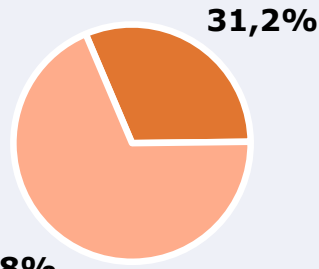

ÀREA

**Àrea de l'estudi*:**
Calafell i voltants

* No confondre àrea de l'estudi
amb l'àrea de cobertura de
l'emissora.

**Població de l'àrea de l'estudi:**
295.000

RESULTATS

Àrea: Calafell i voltants

Ha escoltat alguna vegada l'emissora

31,2 %

92.040 

 **Univers:** Població general

Seguidors de l'emissora (En algun moment durant l'últim mes)

10,0 %

29.500 

 **Univers:** Població general

Resultats generals - 24 hores