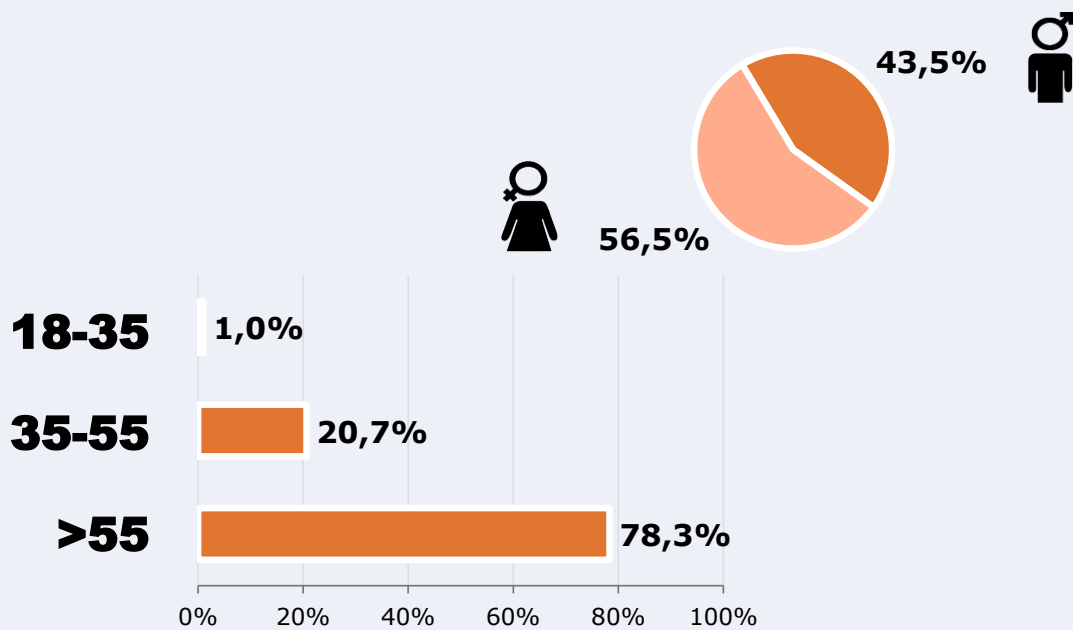

### Resultados generales

637 Usuarios España / 24h  
Sin limitaciones temporales

810 Usuarios únicos globales / 24h  
Sin limitaciones temporales y geográficas

24.311 Usuarios únicos globales  
Acumulado mensual

### Pormenorizado diario según Google Analytics

<b>Día</b>	<b>Usuarios</b>	<b>Acumulado mensual</b>
01/11/2024	1.064	24.311
02/11/2024	2.078	
03/11/2024	1.098	
04/11/2024	1.001	
05/11/2024	662	
06/11/2024	918	
07/11/2024	656	
08/11/2024	1.350	
09/11/2024	1.051	
10/11/2024	1.062	
11/11/2024	726	
12/11/2024	620	
13/11/2024	451	
14/11/2024	974	
15/11/2024	694	
16/11/2024	275	
17/11/2024	457	
18/11/2024	1.735	
19/11/2024	1.302	
20/11/2024	959	
21/11/2024	602	
22/11/2024	549	
23/11/2024	197	
24/11/2024	569	
25/11/2024	372	
26/11/2024	441	
27/11/2024	522	
28/11/2024	877	
29/11/2024	628	
30/11/2024	421	

## SEXO Y EDAD

Usuarios web  
Resultados por sexo y edad