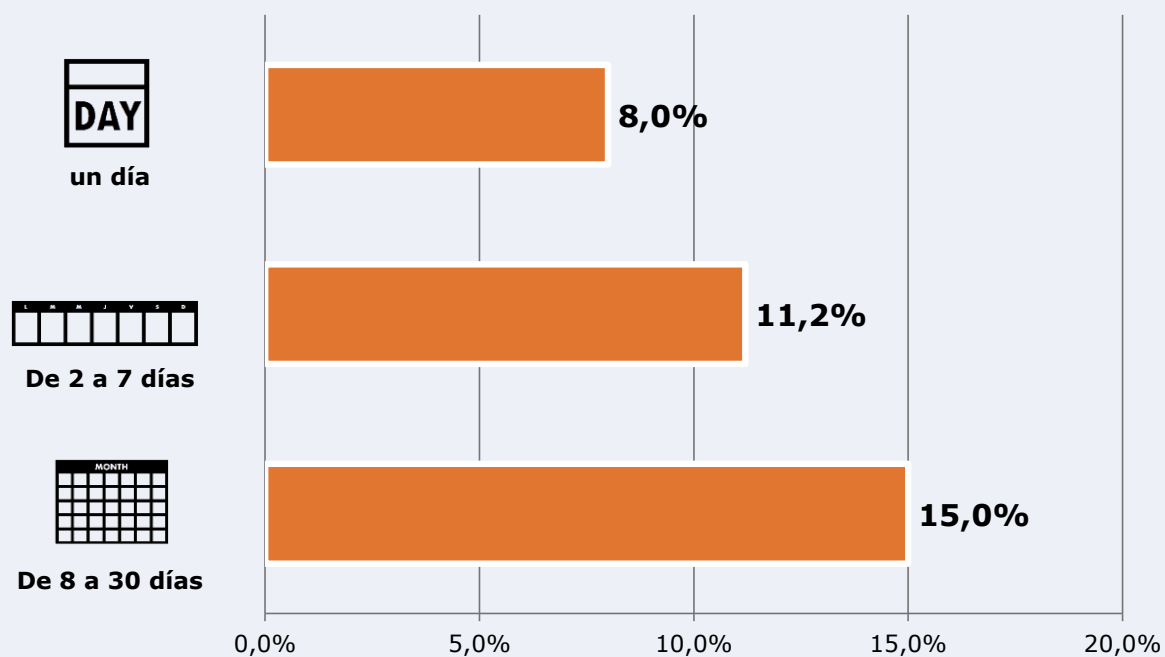

Share TDT HD

3,7 %

Share global

Incluye TDT, plataformas en streaming y otros usos.

31.911

GRP 24h

5.603

Público medio

Excluyendo de 2:00 a 6:00 horas

Universo: Población general

Tiempo de audiencia diaria

Última vez que siguió la emisora

Universo: Población general

RESULTADOS POR FRANJAS HORARIAS

Área: Tenerife

Preferencia horaria (En el conjunto de áreas del estudio)