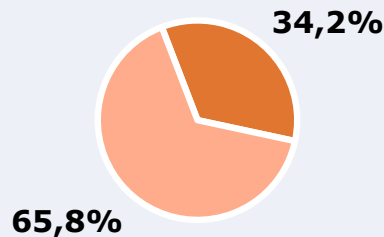

ÁREA

Área del estudio: Tenerife

Población del área del estudio:
947.000

Poblaciones:
Todas

RESULTADOS

Área: Tenerife

Ha visto alguna vez el canal

68,7 %

650.589

Universo: Población general

Seguidores del canal (En algún momento durante el último mes)

34,2 %

323.874

Universo: Población general

Resultados generales - 24 horas

4,8 %

Share TDT HD

3,7 %

Share global

Incluye TDT, plataformas en streaming y otros usos.

31.911

GRP 24h

5.603

Público medio