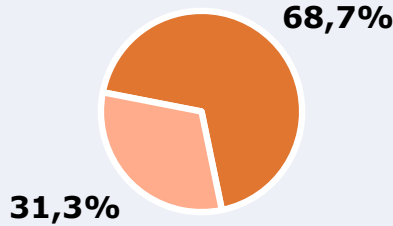

ÁREA

Área del estudio: Tenerife

Población del área del estudio:
947.000

Poblaciones:
Todas

RESULTADOS

Área: Tenerife

Ha visto alguna vez el canal

68,7 %

650.589

Universo: Población general

Seguidores del canal (En algún momento durante el último mes)

34,2 %

323.874

Universo: Población general

Resultados generales - 24 horas

4,8 %