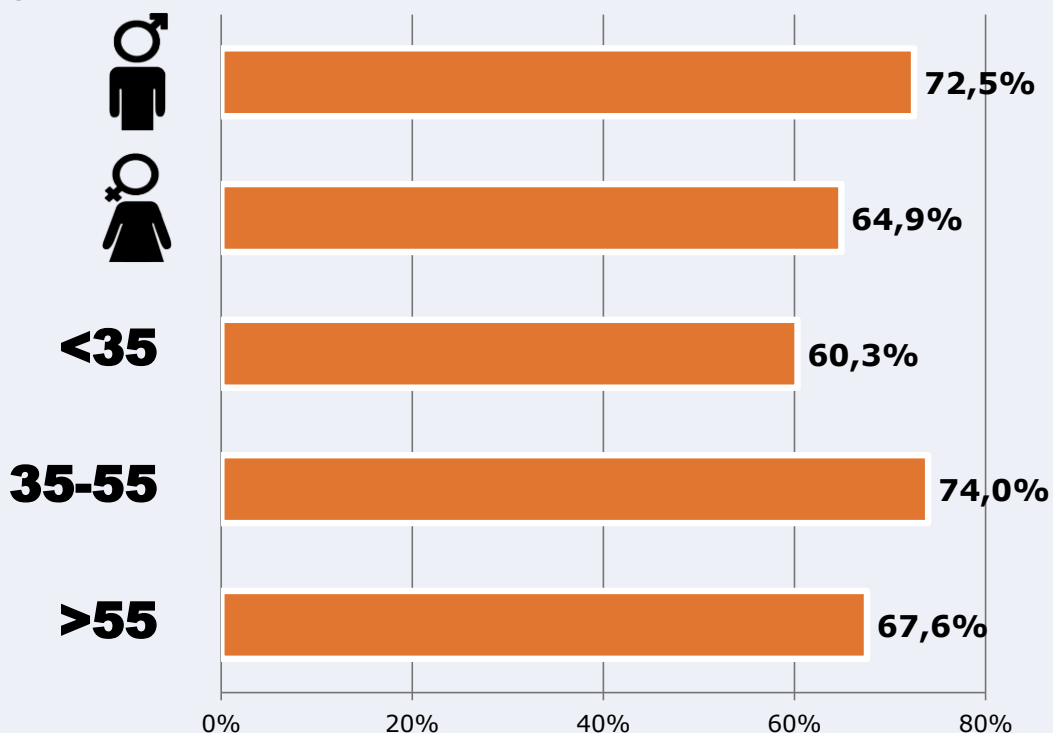

Excluyendo de 2:00 a 6:00 horas

Universo: Población general

Tiempo de audiencia diaria

Última vez que siguió la emisora

Universo: Población general

RESULTADOS POR FRANJAS HORARIAS

Área: Tenerife

Preferencia horaria (En el conjunto de áreas del estudio)

Universo: Población que sigue la emisora

Resultados (En el área - 8 horas)

	% Share TDT (8 horas)	GRP (8 horas)	Público medio
Mañana	5,5%	5425	2381
Tarde	5,2%	12445	5463
Noche	4,3%	14041	6163

Universo: Población general

RESULTADOS POR SEXO Y EDAD

Área: Tenerife

Ha visto alguna vez el canal

Universo: Población general

Tiempo de audiencia diaria
minutos / persona

	♂	♀	<35	35-55	>55
Población general	7,7	6,5	4,7	8,0	7,9
Población que sigue la emisora	22,4	19,2	14,3	23,0	23,9