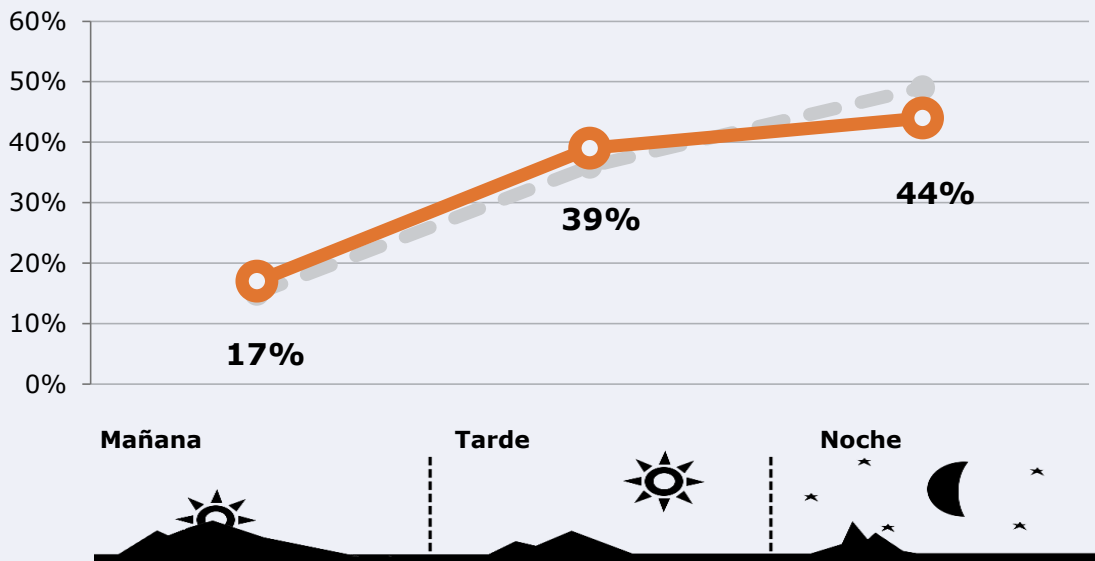

Share TDT HD

3,7 %

Share global

Incluye TDT, plataformas en streaming y otros usos.

31.911

GRP 24h

5.603

Público medio

Excluyendo de 2:00 a 6:00 horas

Universo: Población general

Tiempo de audiencia diaria

Última vez que siguió la emisora

Universo: Población general

RESULTADOS POR FRANJAS HORARIAS

Área: Tenerife

Preferencia horaria (En el conjunto de áreas del estudio)

Universo: Población que sigue la emisora

Resultados (En el área - 8 horas)

	% Share TDT (8 horas)	GRP (8 horas)	Público medio
Mañana	5,5%	5425	2381
Tarde	5,2%	12445	5463
Noche	4,3%	14041	6163

Universo: Población general