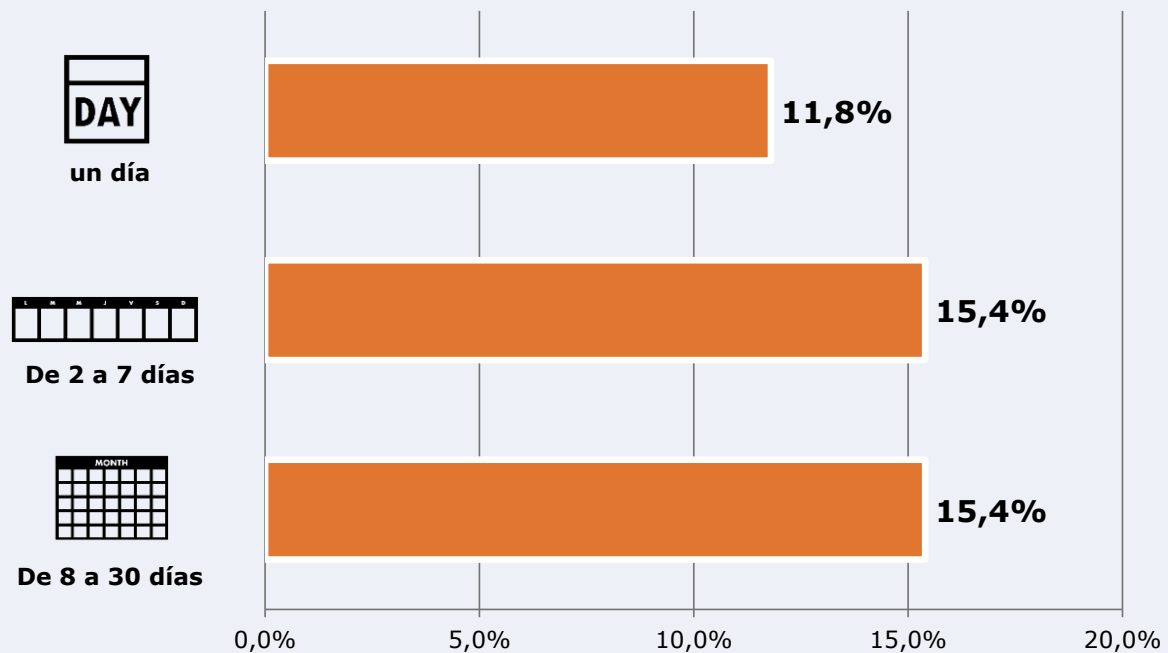

Última vez que siguió la emisora

Universo: Población general