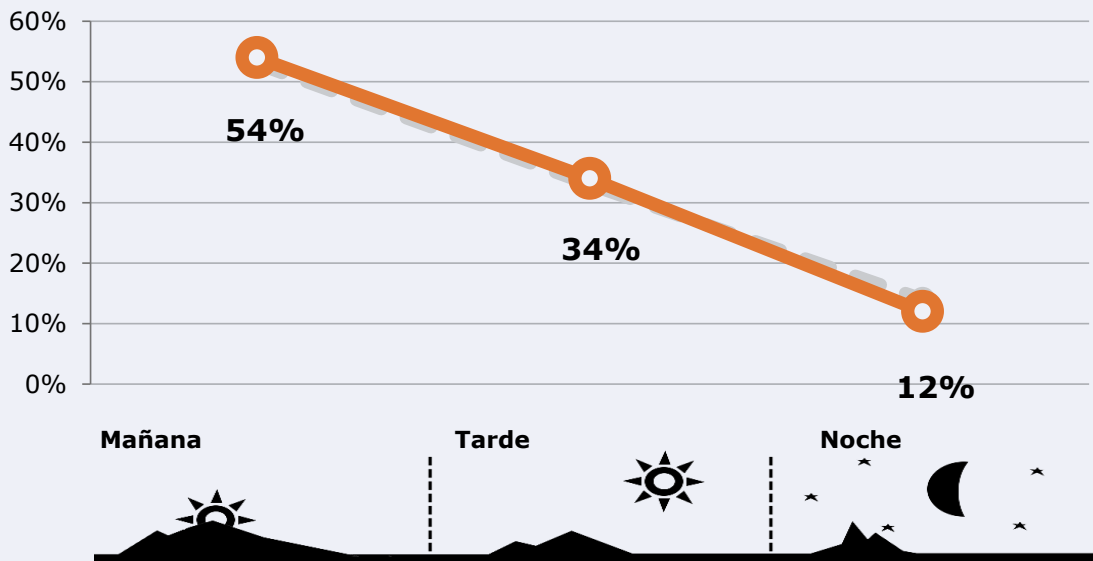

8,5 %

21.250

Universo: Población general

Resultados generales - 24 horas

2,1 % *Share 24h*

2.516 *GRP 24h*

274 *Público medio*

Universo: Población general

Tiempo de audiencia diaria

Última vez que siguió la emisora

Universo: Población general

RESULTADOS POR FRANJAS HORARIAS

Área: población alemana en Lanzarote y norte de Fuerteventura

Preferencia horaria

(En el conjunto de áreas del estudio)

 **Universo:** Población que sigue la emisora

Resultados

(En el área - 8 horas)

	% Share (8 horas)	 GRP (8 horas)	 Público medio
Mañana 	2,1%	1358	444
Tarde 	2,1%	855	280
Noche 	1,8%	302	99

 **Universo:** Población general