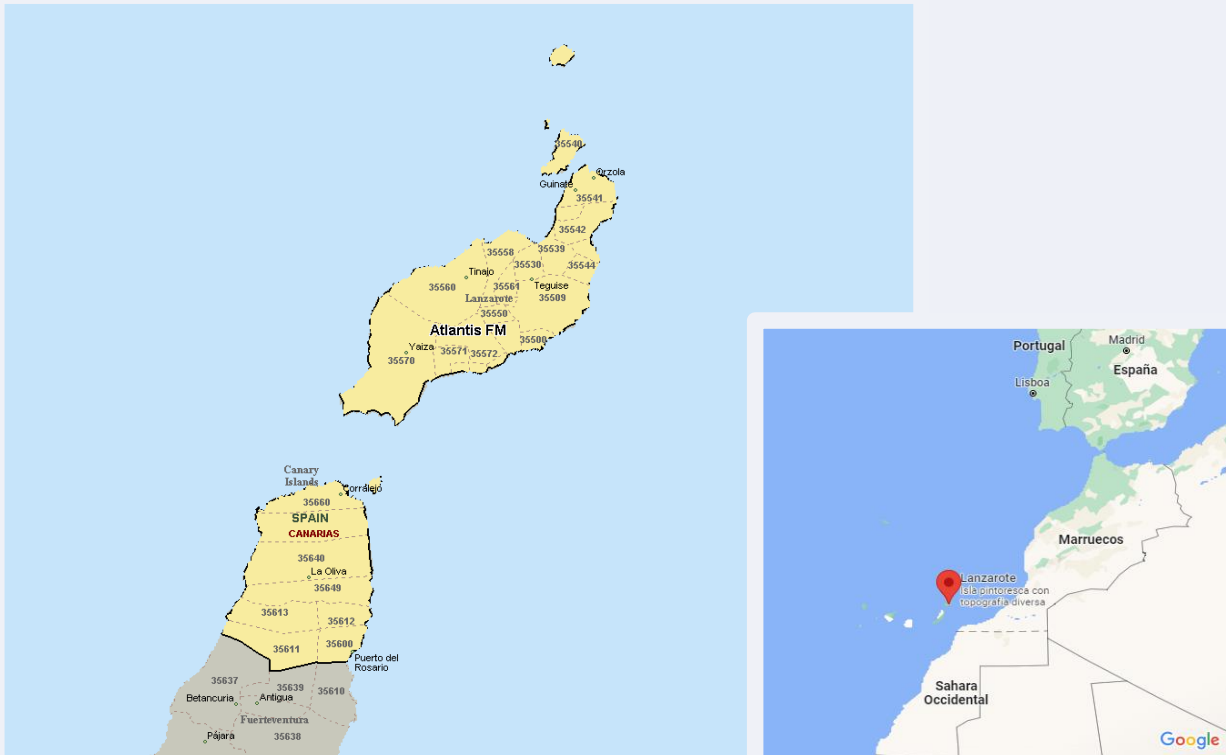

Entre la población general en Lanzarote y norte de Fuerteventura es conocida por el 24,6 por ciento de la población. En el último mes la han seguido 21250 personas durante 19 minutos al día de media. Sobre el total de la población, el tiempo medio de audiencia es de 1,6 minutos, con un 2,1 por ciento de share y un GRP 24h de 2516 personas.

**E**MISIÓN

Situación de los emisores

© Google Condiciones

Potencia de emisión

> 2000 W en el conjunto de la emisora

ÁREA

Área del estudio:

población alemana en Lanzarote y norte de Fuerteventura

Población del área del estudio:

8.400

Poblaciones:

Lanzarote
Arrecife
Haria
San Bartolomé
Ieguise
Iias
Iinajo
Yaiza

Fuerteventura
Puerto del Rosario
La Oliva

RESULTADOS

Área: población alemana en Lanzarote y norte de Fuerteventura