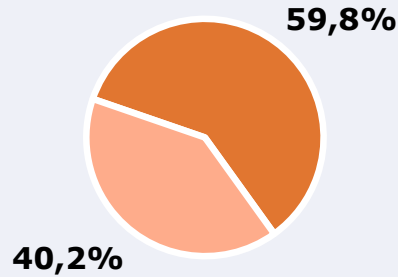

**E**MISIÓN

Situación de los emisores

© Google Condiciones

Potencia de emisión

> 2000 W en el conjunto de la emisora

ÁREA

Área del estudio:

población alemana en Lanzarote y norte de Fuerteventura

Población del área del estudio:

8.400

Poblaciones:

Lanzarote
Arrecife
Haria
San Bartolomé
Ieguise
Iias
Iinajo
Yaiza

Fuerteventura
Puerto del Rosario
La Oliva

RESULTADOS

Área: población alemana en Lanzarote y norte de Fuerteventura

Ha escuchado alguna vez la emisora

59,8 %

5.023

Universo: Población general

Seguidores de la emisora (En algún momento durante el último mes)

42,6 %

3.578

Universo: Población general