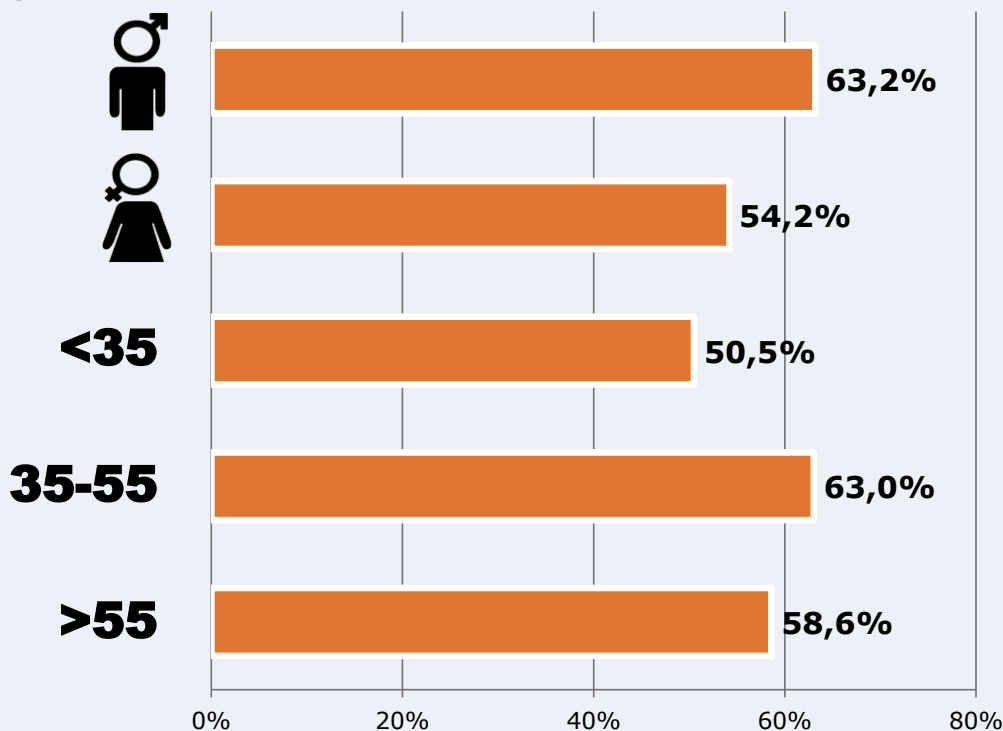

Universo: Población que sigue la emisora

Resultados (En el área - 8 horas)

	% Share (8 horas)	GRP (8 horas)	Público medio
Mañana	32,3%	673	174
Tarde	32,7%	424	109
Noche	27,2%	150	39

Universo: Población general

RESULTADOS POR SEXO Y EDAD

Área: población alemana en Lanzarote y norte de Fuerteventura

Ha escuchado alguna vez la emisora

Universo: Población general

Tiempo de audiencia diaria
minutos / persona

	♂	♀	<35	35-55	>55
Población general	20,7	16,1	12,0	21,2	20,2
Población que sigue la emisora	47,2	39,1	31,7	45,4	47,0