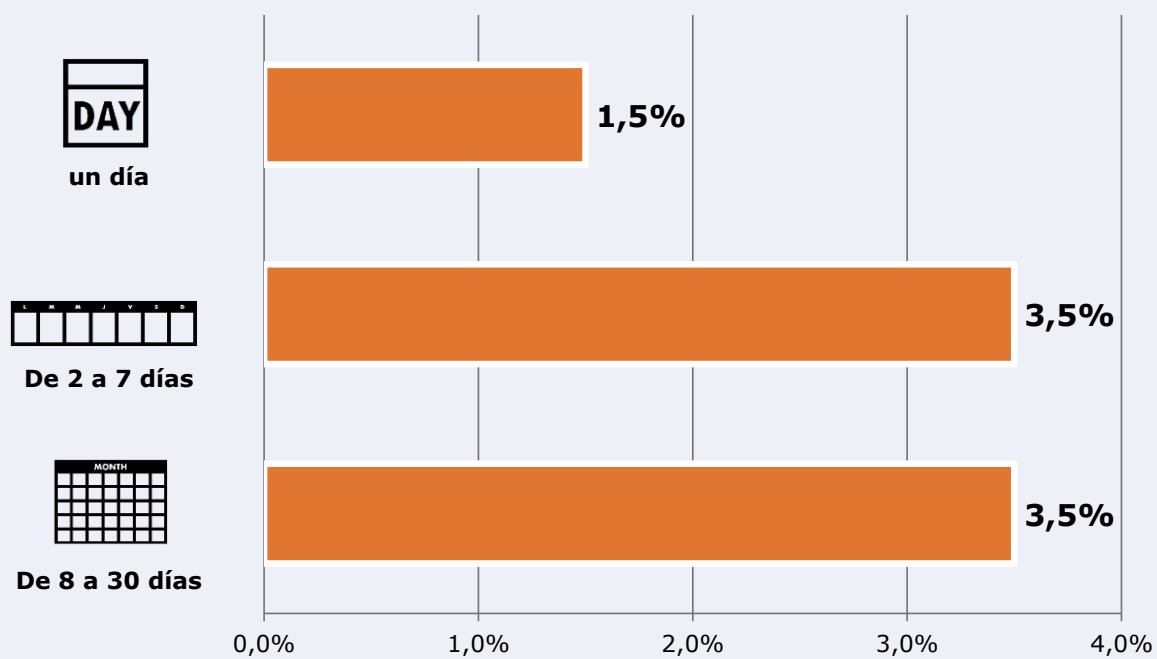

Última vez que siguió la emisora

Universo: Población general