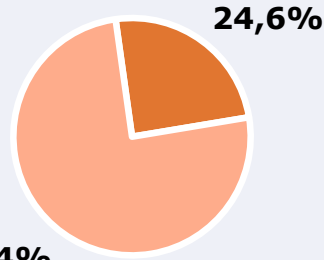

RESULTADOS

Área: población general en Lanzarote y norte de Fuerteventura

Ha escuchado alguna vez la emisora

24,6 %

61.500

Universo: Población general

Seguidores de la emisora (En algún momento durante el último mes)

8,5 %

21.250

Universo: Población general

Resultados generales - 24 horas

2,1 % *Share 24h*

2.516 *GRP 24h*

274 *Público medio*

Universo: Población general