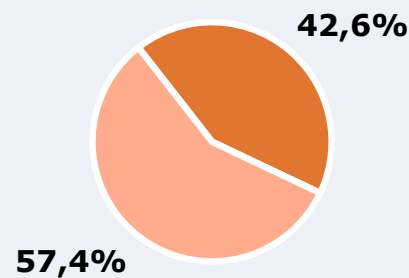

Ha escuchado alguna vez la emisora

59,8 %

5.023

Universo: Población general

Seguidores de la emisora (En algún momento durante el último mes)

42,6 %

3.578

Universo: Población general

Resultados generales - 24 horas

31,7 %

Share 24h

1.247

GRP 24h
Radioyentes únicos

107

Público medio

Universo: Población general