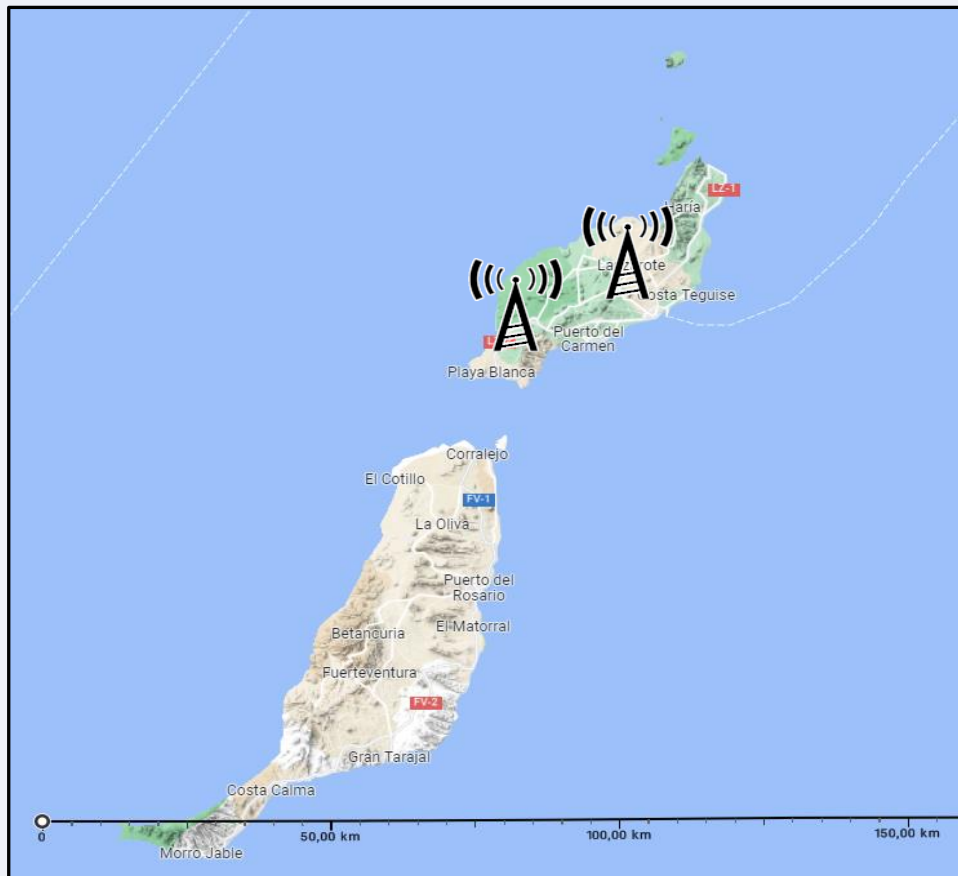

EMISIÓN

Situación de los emisores

© Google Condiciones

Potencia de emisión

> 2000 W en el conjunto de la emisora