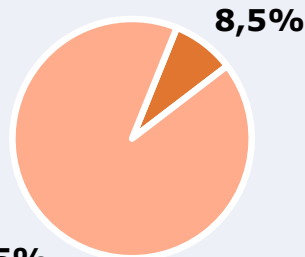

RESULTADOS

Área: población general en Lanzarote y norte de Fuerteventura

Ha escuchado alguna vez la emisora

24,6 %

61.500

Universo: Población general

Seguidores de la emisora (En algún momento durante el último mes)

8,5 %

21.250

Universo: Población general

Resultados generales - 24 horas

2,1 % *Share 24h*

2.516 *GRP 24h*

274 *Público medio*

Universo: Población general