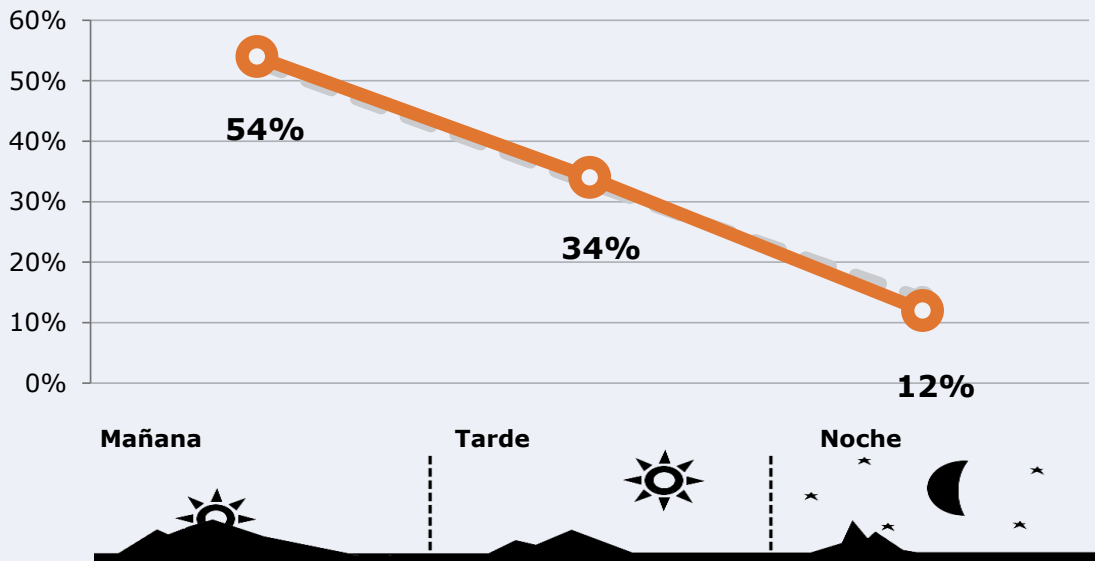

Tiempo de audiencia diaria

Última vez que siguió la emisora

Universo: Población general

RESULTADOS POR FRANJAS HORARIAS

Área: población alemana en Lanzarote y norte de Fuerteventura

Preferencia horaria (En el conjunto de áreas del estudio)

Universo: Población que sigue la emisora

Resultados (En el área - 8 horas)

	% Share (8 horas)	GRP (8 horas)	Público medio
Mañana	32,3%	673	174
Tarde	32,7%	424	109
Noche	27,2%	150	39

Universo: Población general