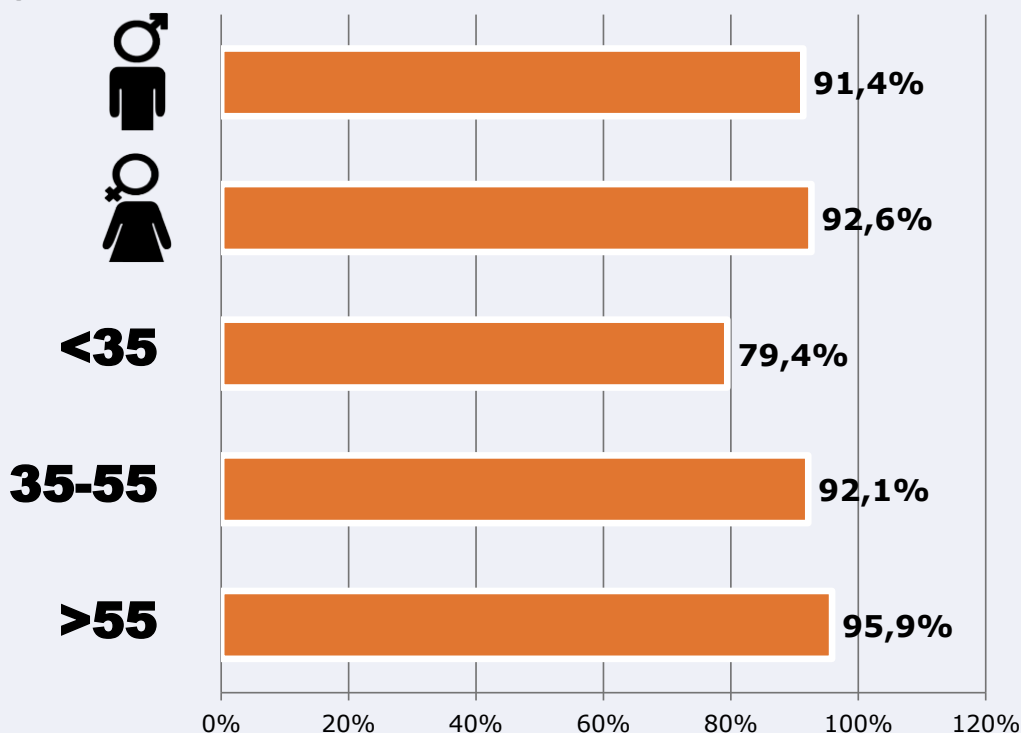

Excluyendo de 2:00 a 6:00 horas

Universo: Población general

Tiempo de audiencia diaria

Última vez que siguió la emisora

Universo: Población general

RESULTADOS POR FRANJAS HORARIAS

Área: Burgos

Preferencia horaria (En el conjunto de áreas del estudio)

Universo: Población que sigue la emisora

Resultados (En el área - 8 horas)

	% Share TDT (8 horas)	GRP (8 horas)	Público medio
Mañana	4,9%	890	389
Tarde	8,2%	3560	1558
Noche	9,2%	5439	2380

Universo: Población general

RESULTADOS POR SEXO Y EDAD

Área: Burgos

Ha visto alguna vez el canal

Universo: Población general

Tiempo de audiencia diaria minutos / persona

	♂	♀	<35	35-55	>55
Población general	12,9	10,7	7,6	12,6	14,1
Población que sigue la emisora	22,2	21,2	15,0	22,6	26,5