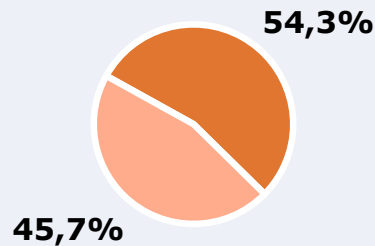

161.920

Universo: Población general

Seguidores del canal (En algún momento durante el último mes)

54,3 %

95.568

Universo: Población general

Resultados generales - 24 horas

8,2 %

Share TDT HD

6,1 %

Share global

Incluye TDT, plataformas en streaming y otros usos.

9.889

GRP 24h

1.731

Público medio