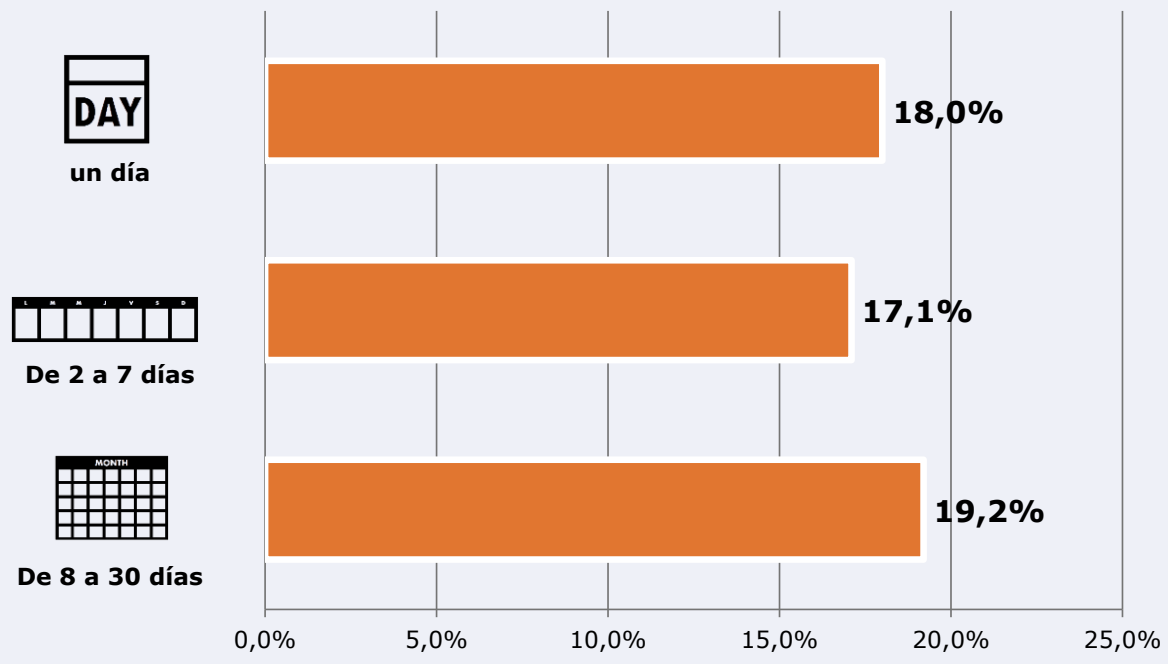

Share TDT HD

6,1 %

Share global

Incluye TDT, plataformas en streaming y otros usos.

9.889

GRP 24h

1.731

Público medio

Excluyendo de 2:00 a 6:00 horas

Universo: Población general

Tiempo de audiencia diaria

Última vez que siguió la emisora

Universo: Población general

RESULTADOS POR FRANJAS HORARIAS

Área: Burgos

Preferencia horaria (En el conjunto de áreas del estudio)

Universo: Población que sigue la emisora

Resultados (En el área - 8 horas)

	% Share TDT (8 horas)	GRP (8 horas)	Público medio
Mañana	4,9%	890	389
Tarde	8,2%	3560	1558
Noche	9,2%	5439	2380

Universo: Población general