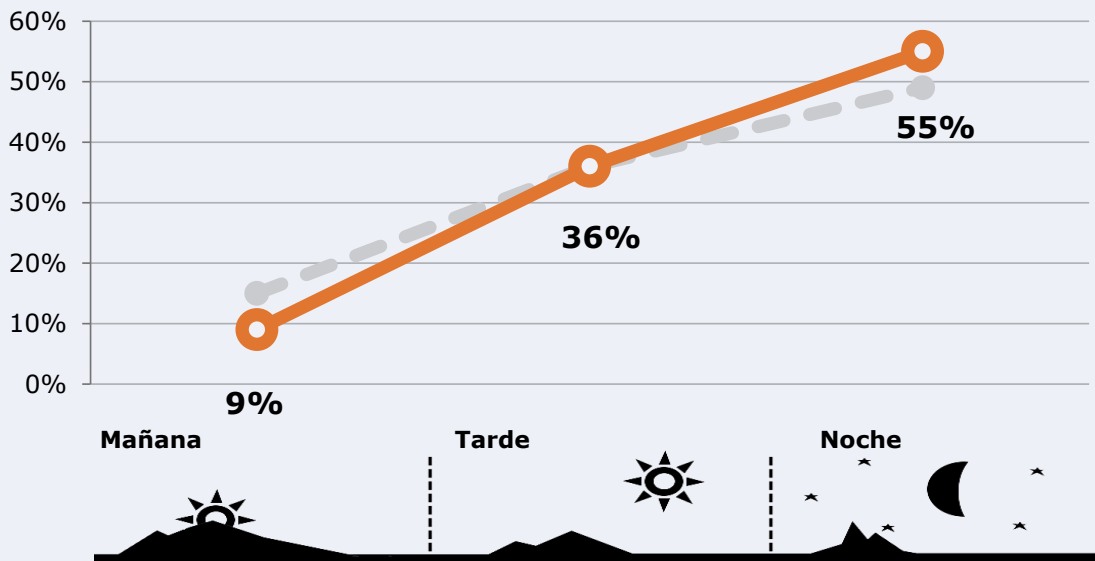

Share TDT HD

6,1 %

Share global

Incluye TDT, plataformas en streaming y otros usos.

9.889

GRP 24h

1.731

Público medio

Excluyendo de 2:00 a 6:00 horas

Universo: Población general

Tiempo de audiencia diaria

Última vez que siguió la emisora

Universo: Población general

RESULTADOS POR FRANJAS HORARIAS

Área: Burgos

Preferencia horaria (En el conjunto de áreas del estudio)

Universo: Población que sigue la emisora

Resultados (En el área - 8 horas)

	% Share TDT (8 horas)	GRP (8 horas)	Público medio
Mañana	4,9%	890	389
Tarde	8,2%	3560	1558
Noche	9,2%	5439	2380

Universo: Población general