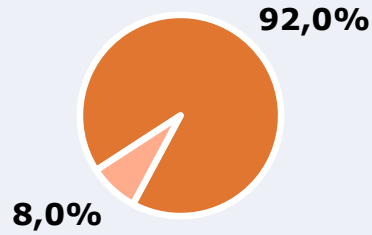

SÍNTESIS

Canal 54 Burgos obtiene un 8,2 por ciento de share en TDT en Burgos.

En el estudio realizado en septiembre de 2024 se obtienen los siguientes resultados:

Canal 54 Burgos es conocido por el 92 por ciento de la población de Burgos. Durante el último mes, 95568 personas han seguido el canal en algún momento, con una media de 22 minutos al día. Sobre el total de la población del área, el tiempo medio de audiencia es de 11,8 minutos, con un 8,2 por ciento de share en TDT y un GRP 24h de 9889 personas.

ÁREA

Área del estudio: Burgos

Población del área del estudio:
176.000

Poblaciones:
Burgos

RESULTADOS

Área: Burgos

Ha visto alguna vez el canal

92,0 %

161.920

Universo: Población general

Seguidores del canal (En algún momento durante el último mes)

54,3 %

95.568

Universo: Población general

Resultados generales - 24 horas

8,2 %