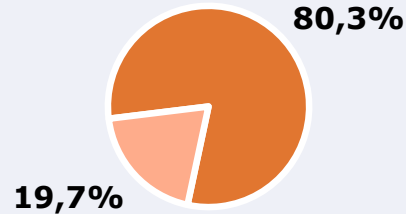

## RESULTADOS

Área: Albacete y alrededores

Ha visto alguna vez el canal

80,3 %

281.050

Universo: Población general

Seguidores del canal ( En algún momento durante el último mes )

54,8 %

191.800

Universo: Población general

Resultados generales - 24 horas

7,9 %

Share TDT HD

6,0 %

Share global

Incluye TDT, plataformas en streaming y otros usos.

19.269

GRP 24h

3.383

Público medio

Excluyendo de 2:00 a 6:00 horas

Universo: Población general