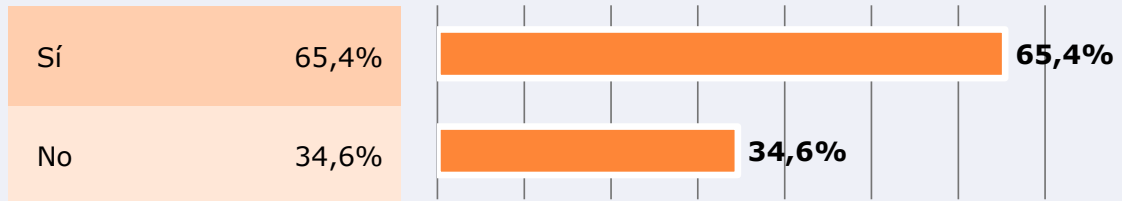

Puntuación media: 7,8

Universo: Población que sigue la emisora