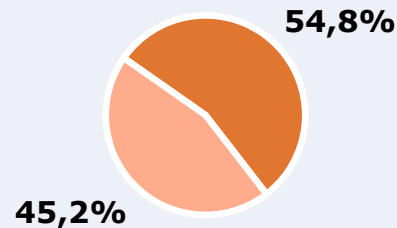

## RESULTADOS

Área: Albacete y alrededores

Ha visto alguna vez el canal

80,3 %

281.050

Universo: Población general

Seguidores del canal ( En algún momento durante el último mes )

54,8 %

191.800

Universo: Población general

Resultados generales - 24 horas

7,9 %

Share TDT HD

6,0 %

Share global

Incluye TDT, plataformas en streaming y otros usos.

19.269

GRP 24h

3.383

Público medio

Excluyendo de 2:00 a 6:00 horas

Universo: Población general