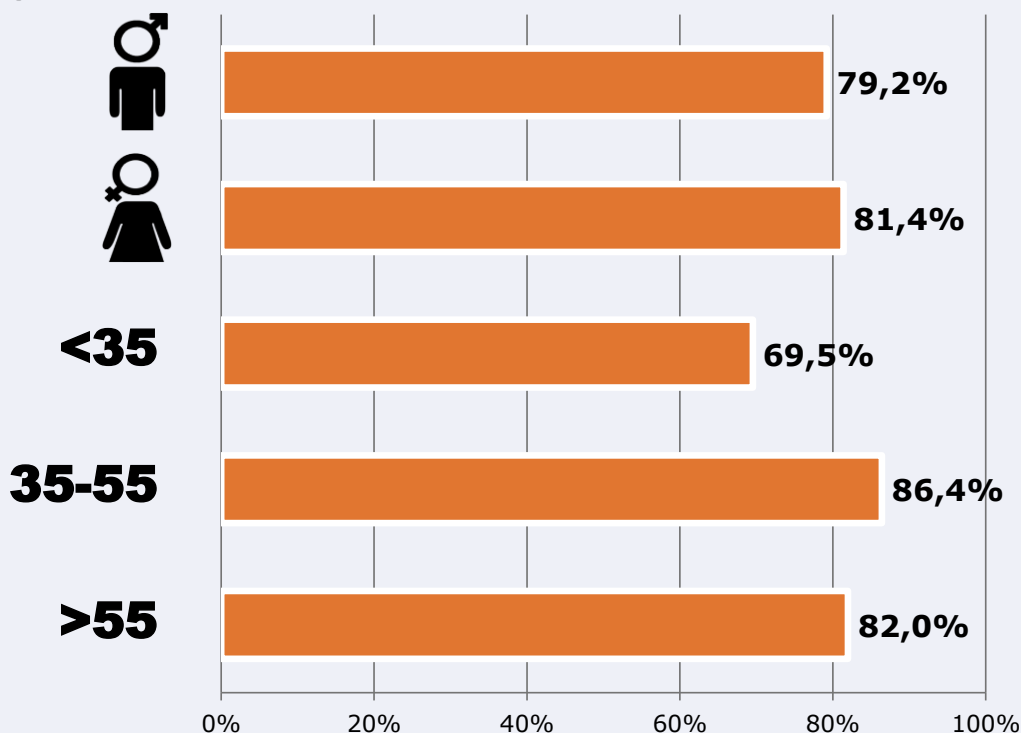

## RESULTADOS POR FRANJAS HORARIAS

Área: Albacete y alrededores

### Preferencia horaria

(En el conjunto de áreas del estudio)

 **Universo:** Población que sigue la emisora

### Resultados

(En el área - 8 horas)

	% Share TDT (8 horas)	 GRP (8 horas)	 Público medio
<b>Mañana</b> 	5,3%	1927	846
<b>Tarde</b> 	10,1%	8864	3891
<b>Noche</b> 	7,1%	8478	3722

 **Universo:** Población general

# RESULTADOS POR SEXO Y EDAD

Área: Albacete y alrededores

Ha visto alguna vez el canal

Universo: Población general

Tiempo de audiencia diaria  
minutos / persona

	♂	♀	<35	35-55	>55
Población general	11,6	11,6	8,0	13,1	13,3
Población que sigue la emisora	21,2	21,0	18,7	21,4	22,3