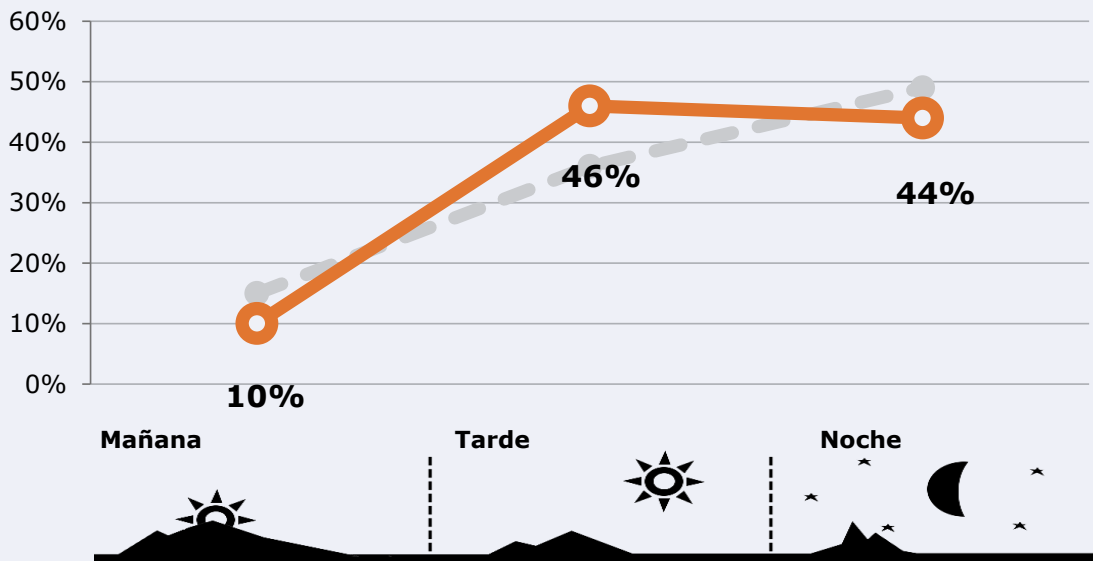

RESULTADOS POR FRANJAS HORARIAS

Área: Albacete y alrededores

Preferencia horaria

(En el conjunto de áreas del estudio)

Universo: Población que sigue la emisora

Resultados

(En el área - 8 horas)

	% Share TDT (8 horas)	 GRP (8 horas)	 Público medio
Mañana 	5,3%	1927	846
Tarde 	10,1%	8864	3891
Noche 	7,1%	8478	3722

Universo: Población general