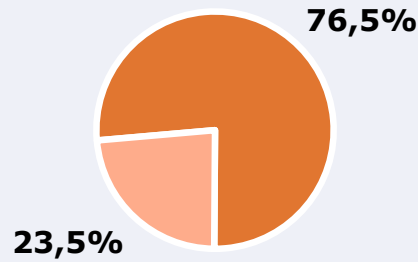

EMISIÓN

Situación de los emisores

© Google Condiciones

Potencia de emisión

> 1750 W en el conjunto de la emisora

ÁREA

Área del estudio: Lanzarote

Población del área del estudio:
166.000

Poblaciones:
todas

RESULTADOS

Área: Lanzarote

Ha escuchado alguna vez la emisora

76,5 %

126.990

Universo: Población general

Seguidores de la emisora (En algún momento durante el último mes)

29,8 %

49.468

Universo: Población general

Resultados generales - 24 horas

12,1 % Share 24h

9.658 GRP 24h
Radioyentes únicos

1.038 Público medio

Universo: Población general