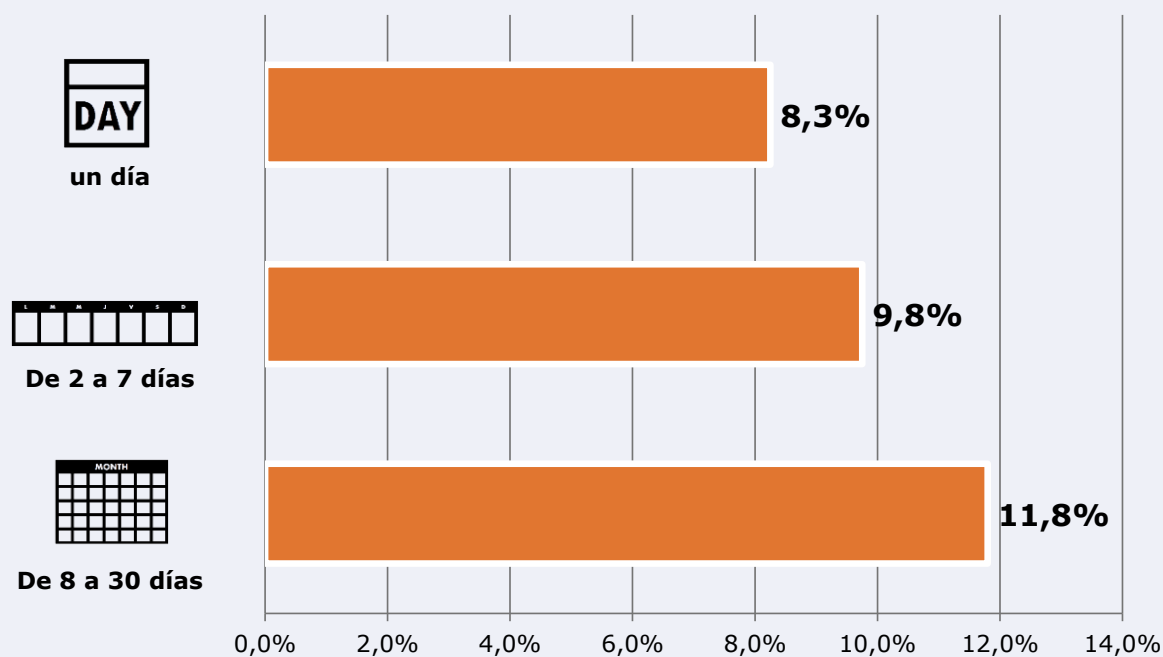

29,8 %

49.468

Universo: Población general

Resultados generales - 24 horas

12,1 % Share 24h

9.658 GRP 24h
Radioyentes únicos

1.038 Público medio

Universo: Población general

Tiempo de audiencia diaria

 **Universo:**

Última vez que siguió la emisora

 **Universo:** Población general

RESULTADOS POR FRANJAS HORARIAS

Área: Lanzarote

Preferencia horaria

(En el conjunto de áreas del estudio)