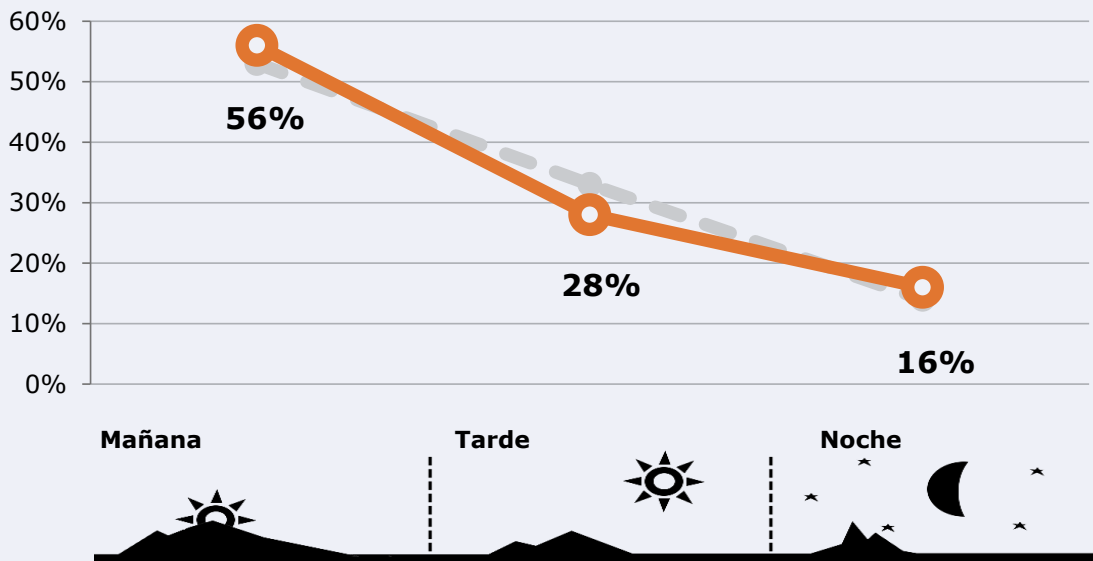

29,8 %

49.468

Universo: Población general

Resultados generales - 24 horas

12,1 % Share 24h

9.658 GRP 24h
Radioyentes únicos

1.038 Público medio

Universo: Población general

Tiempo de audiencia diaria

 **Universo:**

Última vez que siguió la emisora

 **Universo:** Población general

RESULTADOS POR FRANJAS HORARIAS

Área: Lanzarote

Preferencia horaria

(En el conjunto de áreas del estudio)

 **Universo:** Población que sigue la emisora

Resultados

(En el área - 8 horas)

	% Share (8 horas)	 GRP (8 horas)	 Público medio
Mañana 	12,8%	5408	1743
Tarde 	10,3%	2704	872
Noche 	13,9%	1545	498

 **Universo:** Población general