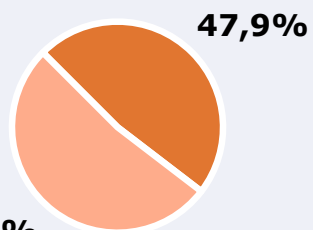

RESULTADOS POR SEXO Y EDAD

Área: Lanzarote

Ha escuchado alguna vez la emisora

Universo: Población general

Tiempo de audiencia diaria
minutos / persona

	♂	♀	<35	35-55	>55
Población general	9,4	8,6	6,2	10,2	10,0
Población que sigue la emisora	32,1	28,4	22,3	33,4	34,0

INFORMACIÓN COMPLEMENTARIA

Área: Lanzarote

Información general del medio
(Todas las emisoras de radio)

Seguimiento del medio

Audiencia diaria en minutos

74

 **Universo:** Población general