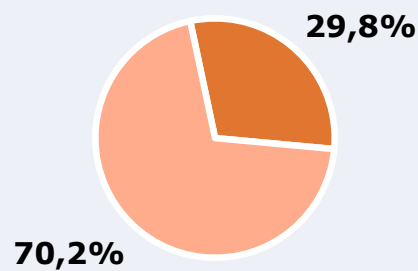

EMISIÓN

Situación de los emisores

© Google Condiciones

Potencia de emisión

> 1750 W en el conjunto de la emisora

ÁREA

Área del estudio: Lanzarote

Población del área del estudio:
166.000

Poblaciones:
todas

RESULTADOS

Área: Lanzarote

Ha escuchado alguna vez la emisora

76,5 %

126.990

Universo: Población general

Seguidores de la emisora (En algún momento durante el último mes)

29,8 %

49.468

Universo: Población general

Resultados generales - 24 horas

12,1 % Share 24h

9.658 GRP 24h
Radioyentes únicos

1.038 Público medio

Universo: Población general