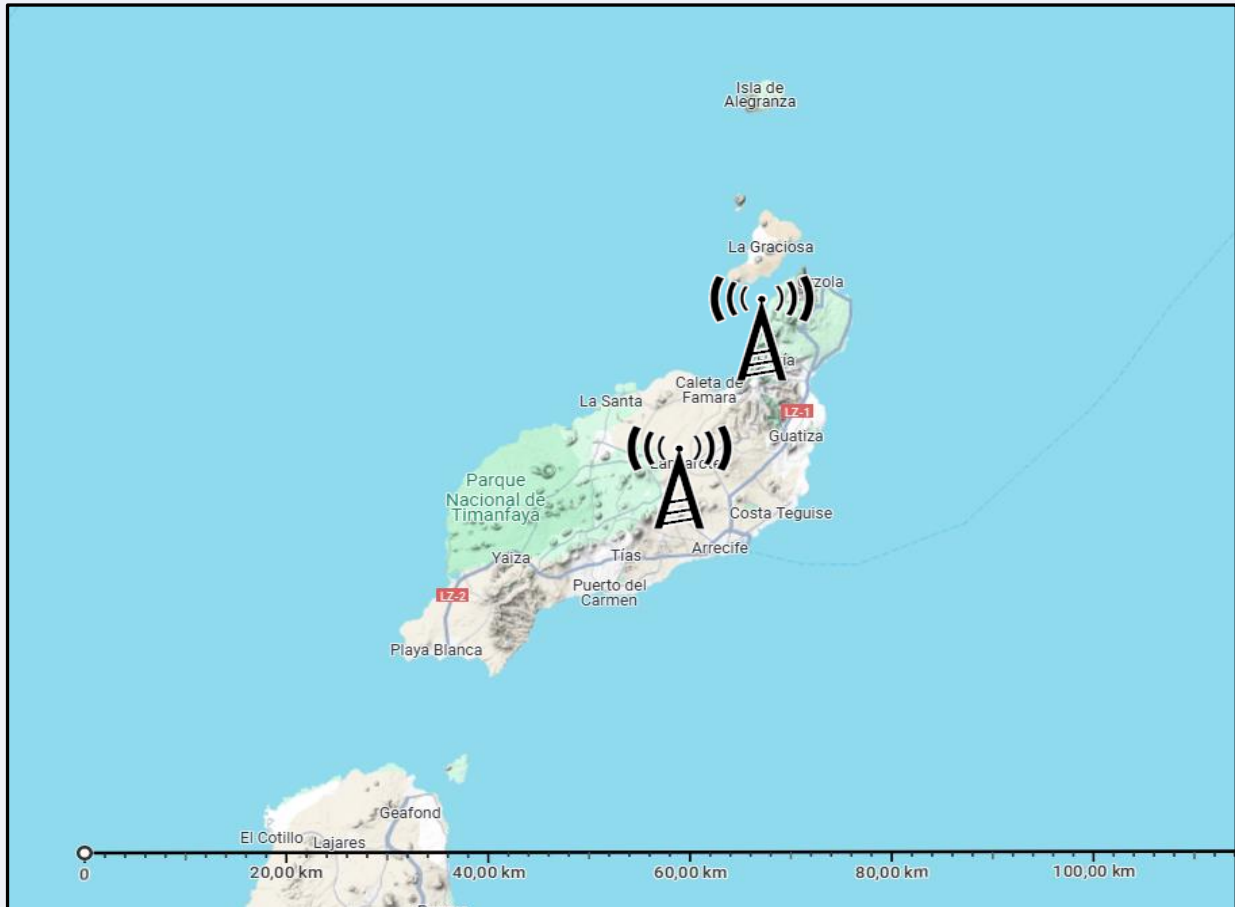

SÍNTESIS

Lancelot radio, seguida por 49468 personas, obtiene un 12,1 por ciento de share en Lanzarote.

Tras las entrevistas realizadas en noviembre de 2024, se obtienen los siguientes resultados:

Lancelot radio, es conocida por el 76,5 por ciento de la población de su área en Lanzarote. En el último mes la han seguido 49468 personas durante 30,2 minutos al día de media. Sobre el total de la población del área, el tiempo medio de audiencia es de 9 minutos, con un 12,1 por ciento de share y un GRP 24h de 9658 personas.

EMISIÓN

Situación de los emisores

© Google Condiciones

Potencia de emisión

> 1750 W en el conjunto de la emisora

ÁREA

Área del estudio: Lanzarote

Población del área del estudio:
166.000