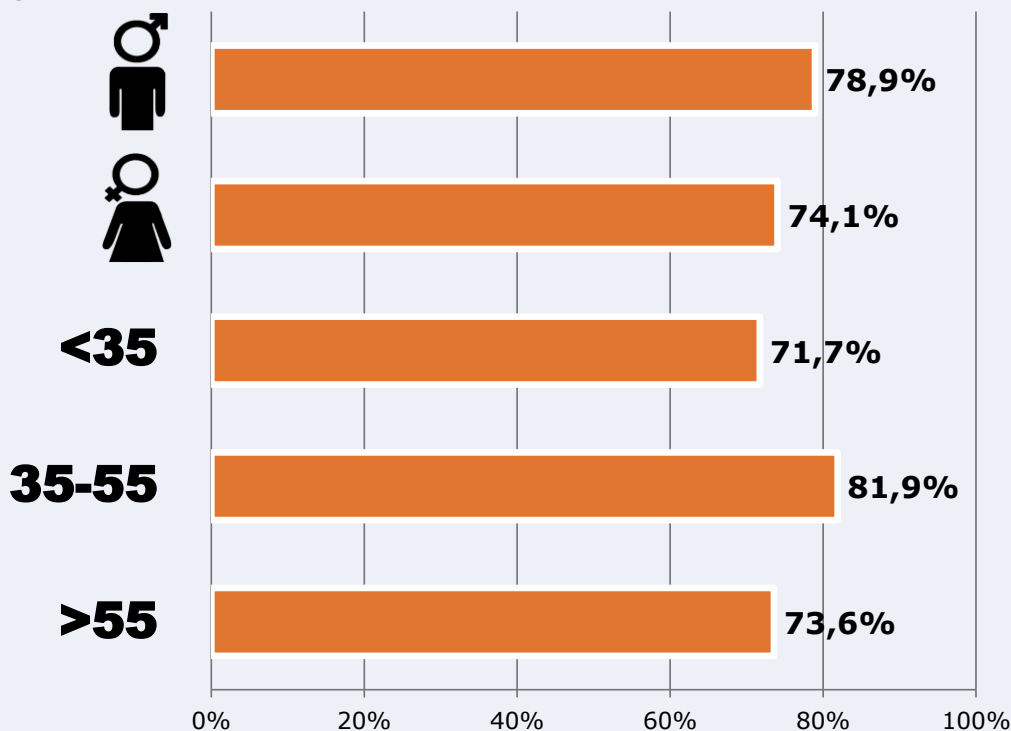

Tiempo de audiencia diaria

 **Universo:**

Última vez que siguió la emisora

 **Universo:** Población general

RESULTADOS POR FRANJAS HORARIAS

Área: Lanzarote

Preferencia horaria

(En el conjunto de áreas del estudio)

 **Universo:** Población que sigue la emisora

Resultados

(En el área - 8 horas)

	% Share (8 horas)	 GRP (8 horas)	 Público medio
Mañana 	12,8%	5408	1743
Tarde 	10,3%	2704	872
Noche 	13,9%	1545	498

 **Universo:** Población general

RESULTADOS POR SEXO Y EDAD

Área: Lanzarote

Ha escuchado alguna vez la emisora

Universo: Población general

Tiempo de audiencia diaria
minutos / persona

	♂	♀	<35	35-55	>55
Población general	9,4	8,6	6,2	10,2	10,0
Población que sigue la emisora	32,1	28,4	22,3	33,4	34,0