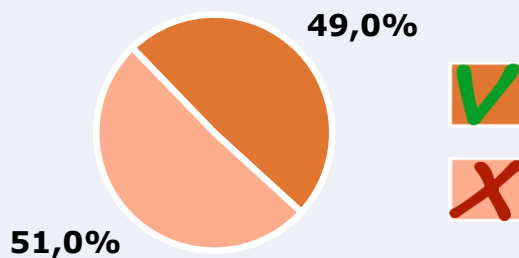

INFORMACIÓN COMPLEMENTARIA

Área: Málaga

Información general del medio
(Todas las emisoras de radio)

Seguimiento del medio

Audiencia diaria en minutos **78**

 **Universo:** Población general