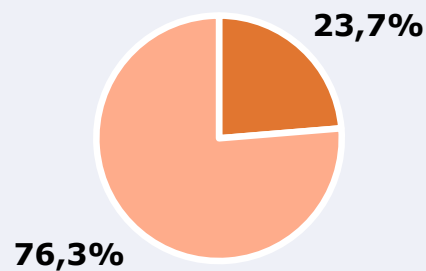

EMISIÓN
Área: Málaga

Situación de los emisores

© Google Condiciones

Potencia de emisión

> 500 W en el conjunto de la emisora

ÁREA

**Área del estudio:**
Málaga**Población del área del estudio:**
580.000**Poblaciones:**
Málaga

RESULTADOS

Área: Málaga

Ha escuchado alguna vez la emisora

57,5 %

333.500 

 **Universo:** Población general

Seguidores de la emisora (En algún momento durante el último mes)

23,7 %

137.460 

 **Universo:** Población general

Resultados generales - 24 horas

6,9 % *Share 24h*

19.575  *GRP 24h*

2.175  *Público medio*

 **Universo:** Población general

Tiempo de audiencia diaria