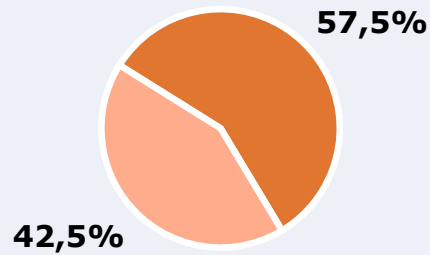

EMISIÓN
Área: Málaga

Situación de los emisores

© Google Condiciones

Potencia de emisión

> 500 W en el conjunto de la emisora

ÁREA

**Área del estudio:**
Málaga**Población del área del estudio:**
580.000**Poblaciones:**
Málaga

RESULTADOS

Área: Málaga

Ha escuchado alguna vez la emisora

57,5 %

333.500 

 **Universo:** Población general

Seguidores de la emisora (En algún momento durante el último mes)

23,7 %

137.460 

 **Universo:** Población general

Resultados generales - 24 horas

6,9 % *Share 24h*

19.575  *GRP 24h*

2.175  *Público medio*

 **Universo:** Población general

Tiempo de audiencia diaria