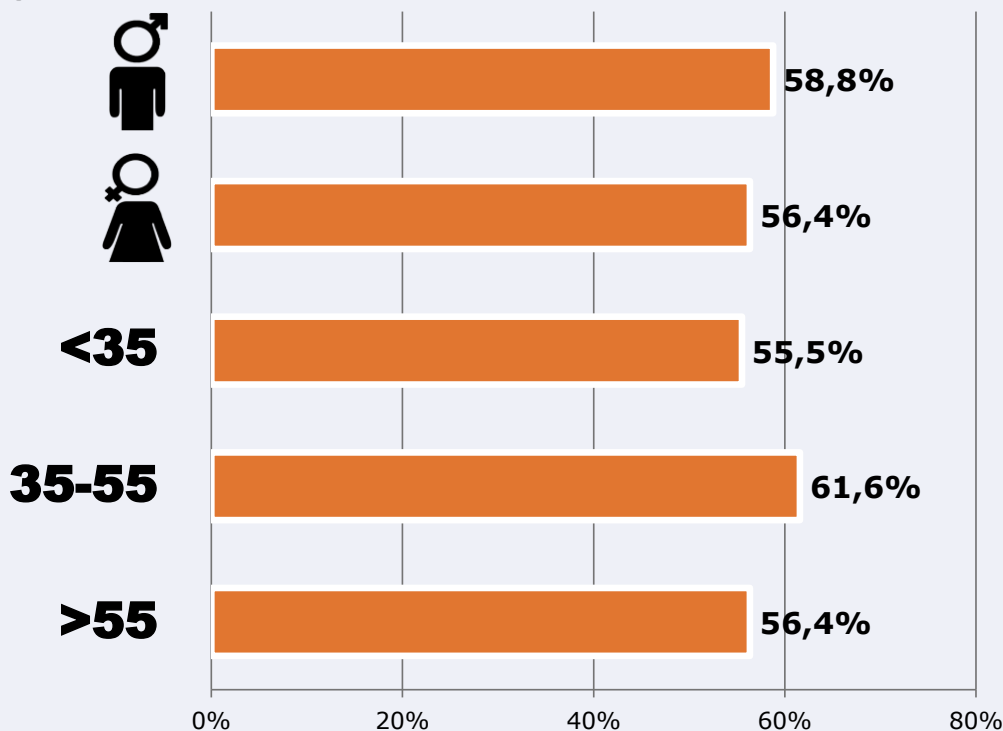

Última vez que siguió la emisora

Universo: Población general

RESULTADOS POR FRANJAS HORARIAS

Área: Málaga

Preferencia horaria

(En el conjunto de áreas del estudio)

Universo: Población que sigue la emisora

Resultados

(En el área - 8 horas)

	% Share (8 horas)	 GRP (8 horas)	 Público medio
Mañana 	5,6%	8417	2806
Tarde 	7,9%	7439	2480
Noche 	9,3%	3719	1240

Universo: Población general

RESULTADOS POR SEXO Y EDAD

Área: Málaga

Ha escuchado alguna vez la emisora

Universo: Población general

Tiempo de audiencia diaria
minutos / persona

	♂	♀	<35	35-55	>55
Población general	5,6	5,1	3,9	6,3	6,0
Población que sigue la emisora	24,0	21,7	17,6	25,4	26,1