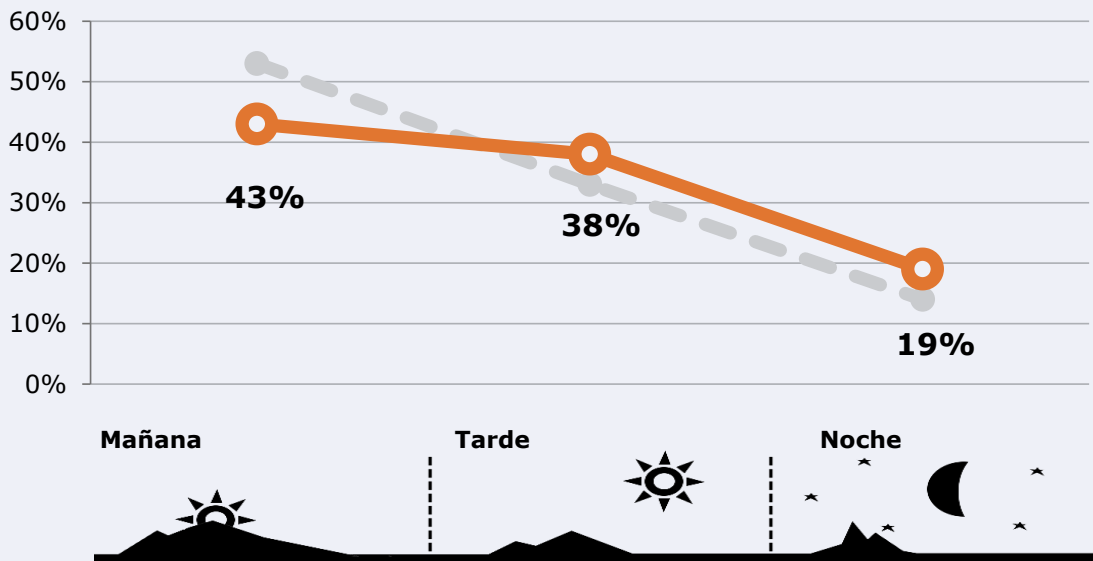

137.460 

 **Universo:** Población general

Resultados generales - 24 horas

6,9 % *Share 24h*

19.575  *GRP 24h*

2.175  *Público medio*

 **Universo:** Población general

Tiempo de audiencia diaria

Última vez que siguió la emisora

Universo: Población general

RESULTADOS POR FRANJAS HORARIAS

Área: Málaga

Preferencia horaria

(En el conjunto de áreas del estudio)

Universo: Población que sigue la emisora

Resultados

(En el área - 8 horas)

	% Share (8 horas)	 GRP (8 horas)	 Público medio
Mañana 	5,6%	8417	2806
Tarde 	7,9%	7439	2480
Noche 	9,3%	3719	1240

Universo: Población general

RESULTADOS POR SEXO Y EDAD

Área: Málaga