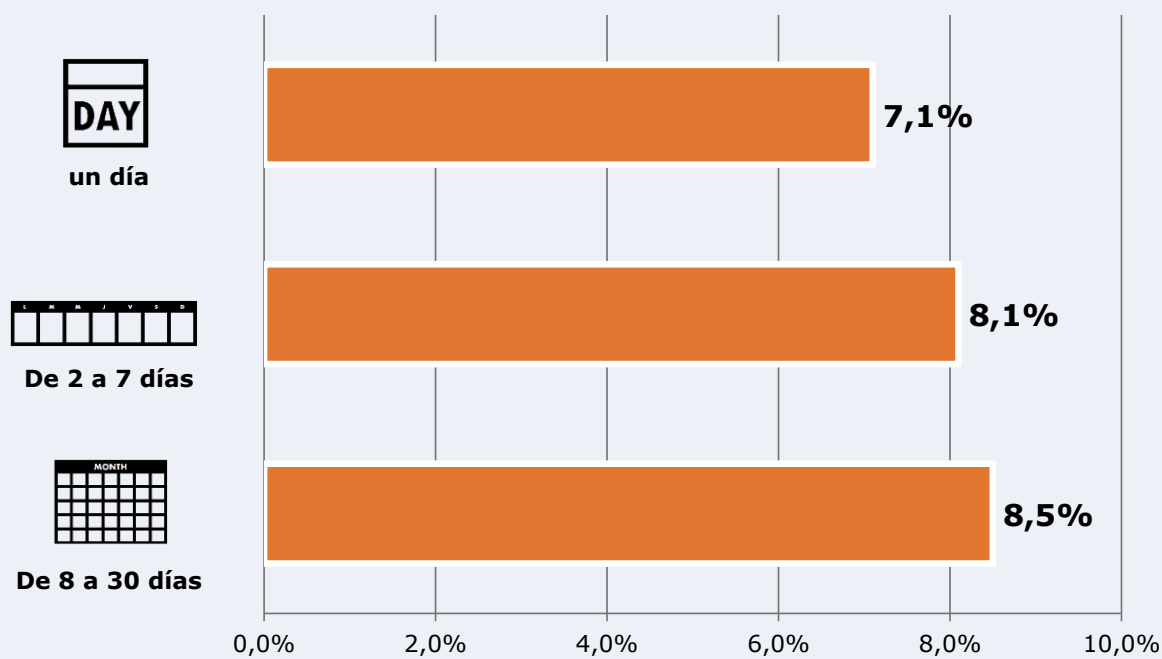

137.460 

 **Universo:** Población general

Resultados generales - 24 horas

6,9 % *Share 24h*

19.575  *GRP 24h*

2.175  *Público medio*

 **Universo:** Población general

Tiempo de audiencia diaria

Última vez que siguió la emisora

Universo: Población general

RESULTADOS POR FRANJAS HORARIAS

Área: Málaga

Preferencia horaria

(En el conjunto de áreas del estudio)

Universo: Población que sigue la emisora

Resultados

(En el área - 8 horas)

	% Share (8 horas)	 GRP (8 horas)	 Público medio
Mañana 	5,6%	8417	2806
Tarde 	7,9%	7439	2480
Noche 	9,3%	3719	1240

Universo: Población general

RESULTADOS POR SEXO Y EDAD

Área: Málaga