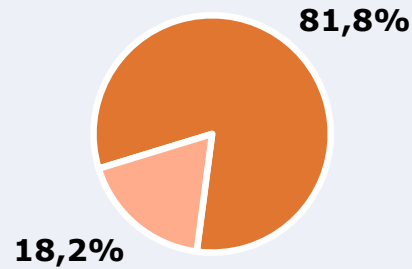

ÁREA

Área del estudio: Málaga y proximidades

Población del área del estudio:
1.040.000

Poblaciones:

Alhaurín de la Torre
Alhaurín el Grande
Almogía
Álora
Benalmádena
Cártama
Casabermeja
Cádiz

Colmenar
Fuengirola
Málaga
Mijas
Pizarra
Rincón de la Victoria
Torremolinos

RESULTADOS

Área: Málaga y proximidades

Ha visto alguna vez el canal

81,8 %

850.720

Universo: Población general

Seguidores de la emisora (En algún momento durante el último mes)

46,2 %

480.480

Universo: Población general

Resultados generales - 24 horas

5,5 % *Share 24h*

50.726 *GRP 24h*

7.157 *Público medio*

Universo: Población general

Tiempo de audiencia diaria