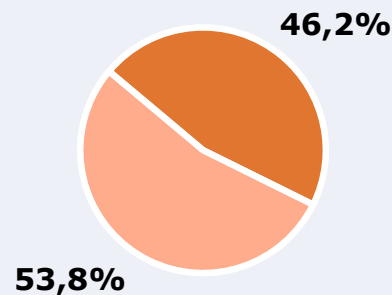

ÁREA

Área del estudio: Málaga y proximidades

Población del área del estudio:
1.040.000

Poblaciones:

Alhaurín de la Torre
Alhaurín el Grande
Almogía
Álora
Benalmádena
Cártama
Casabermeja
Cádiz

Colmenar
Fuengirola
Málaga
Mijas
Pizarra
Rincón de la Victoria
Torremolinos

RESULTADOS

Área: Málaga y proximidades

Ha visto alguna vez el canal

81,8 %

850.720

Universo: Población general

Seguidores de la emisora (En algún momento durante el último mes)

46,2 %

480.480

Universo: Población general

Resultados generales - 24 horas

5,5 % *Share 24h*

50.726 *GRP 24h*

7.157 *Público medio*

Universo: Población general

Tiempo de audiencia diaria