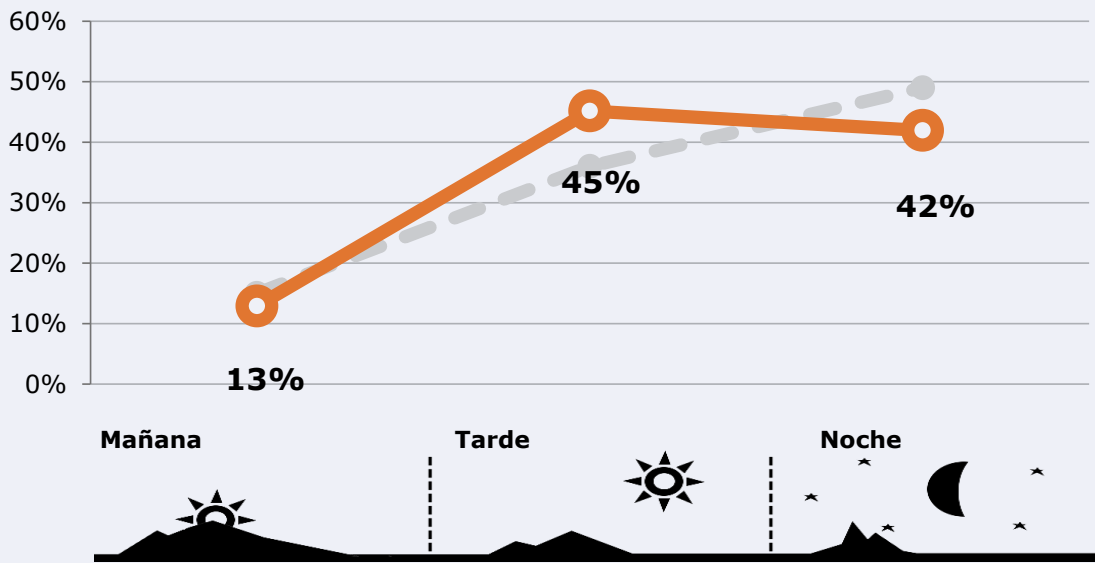

480.480

Universo: Población general

Resultados generales - 24 horas

5,5 % *Share 24h*

50.726 *GRP 24h*

7.157 *Público medio*

Universo: Población general

Tiempo de audiencia diaria

Última vez que siguió la emisora

Universo: Población general

RESULTADOS POR FRANJAS HORARIAS

Área: Málaga y proximidades

Preferencia horaria
(En el conjunto de áreas del estudio)

Universo: Población que sigue la emisora

Resultados
(En el área - 8 horas)

	% Share (8 horas)	GRP (8 horas)	Público medio
Mañana	4,8%	6545	2771
Tarde	6,9%	22908	9697
Noche	4,7%	21272	9004

Universo: Población general

RESULTADOS POR SEXO Y EDAD

Área: Málaga y proximidades