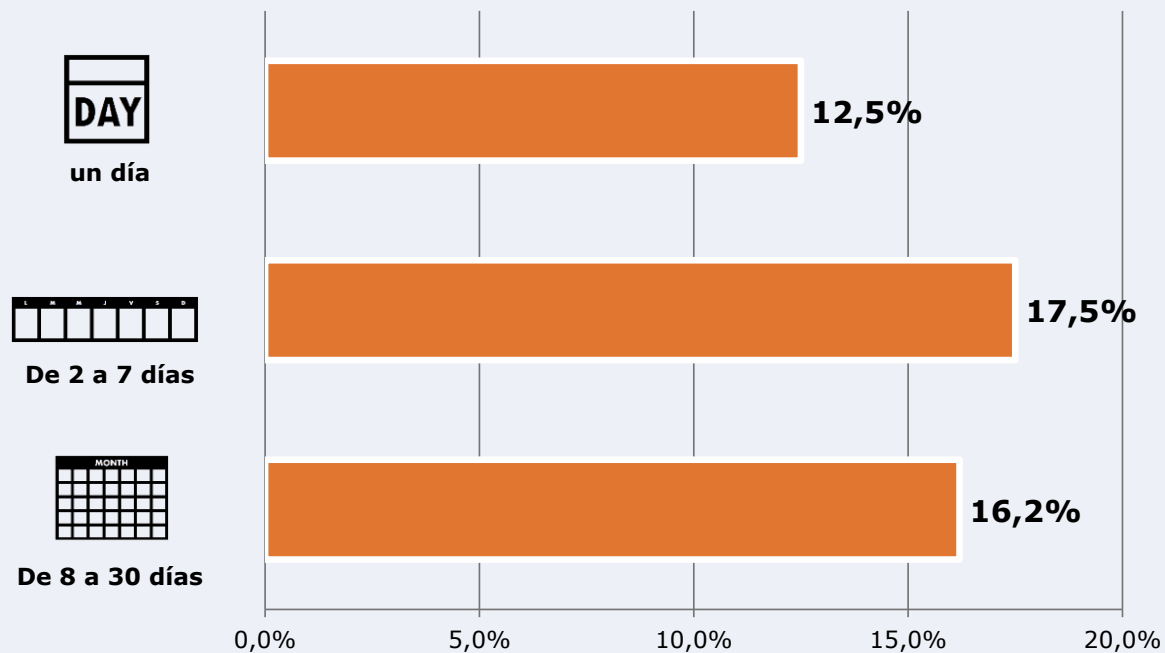

RESULTADOS

Área: Málaga y proximidades

Ha visto alguna vez el canal

81,8 %

850.720

Universo: Población general

Seguidores de la emisora (En algún momento durante el último mes)

46,2 %

480.480

Universo: Población general

Resultados generales - 24 horas

5,5 % *Share 24h*

50.726 *GRP 24h*

7.157 *Público medio*

Universo: Población general

Tiempo de audiencia diaria

Última vez que siguió la emisora

Universo: Población general

RESULTADOS POR FRANJAS HORARIAS

Área: Málaga y proximidades

Preferencia horaria
(En el conjunto de áreas del estudio)

Universo: Población que sigue la emisora

Resultados
(En el área - 8 horas)

	% Share (8 horas)	GRP (8 horas)	Público medio
Mañana	4,8%	6545	2771
Tarde	6,9%	22908	9697
Noche	4,7%	21272	9004

Universo: Población general

RESULTADOS POR SEXO Y EDAD

Área: Málaga y proximidades