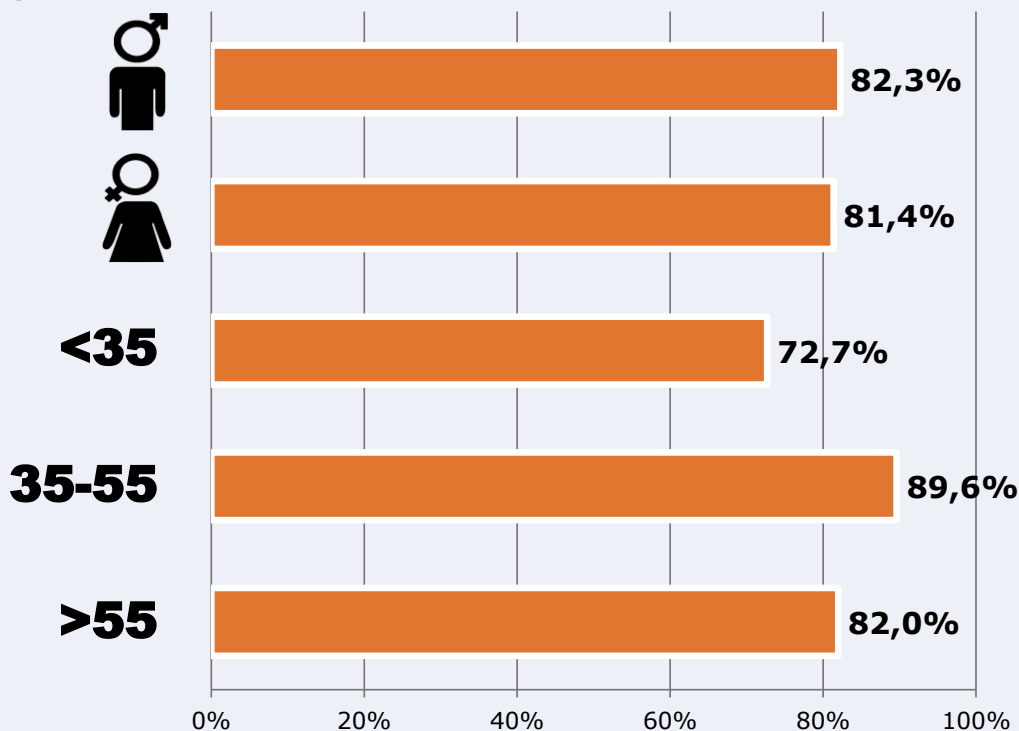

Última vez que siguió la emisora

Universo: Población general

RESULTADOS POR FRANJAS HORARIAS

Área: Málaga y proximidades

Preferencia horaria
(En el conjunto de áreas del estudio)

Universo: Población que sigue la emisora

Resultados
(En el área - 8 horas)

	% Share (8 horas)	GRP (8 horas)	Público medio
Mañana	4,8%	6545	2771
Tarde	6,9%	22908	9697
Noche	4,7%	21272	9004

Universo: Población general

RESULTADOS POR SEXO Y EDAD

Área: Málaga y proximidades

Ha visto alguna vez el canal

Universo: Población general

Tiempo de audiencia diaria
minutos / persona

	♂	♀	<35	35-55	>55
Población general	10,8	9,1	6,5	11,7	11,5
Población que sigue la emisora	22,5	20,5	15,2	25,2	25,3