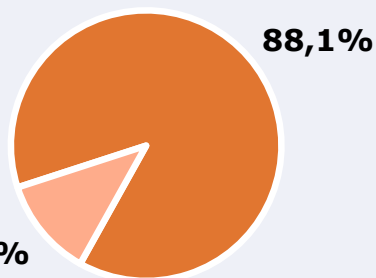

INFORMACIÓN COMPLEMENTARIA

Área: Málaga y proximidades

Información general del medio
(Todos los canales)

Seguimiento del medio

Audiencia diaria en minutos

179

 **Universo:** Población general