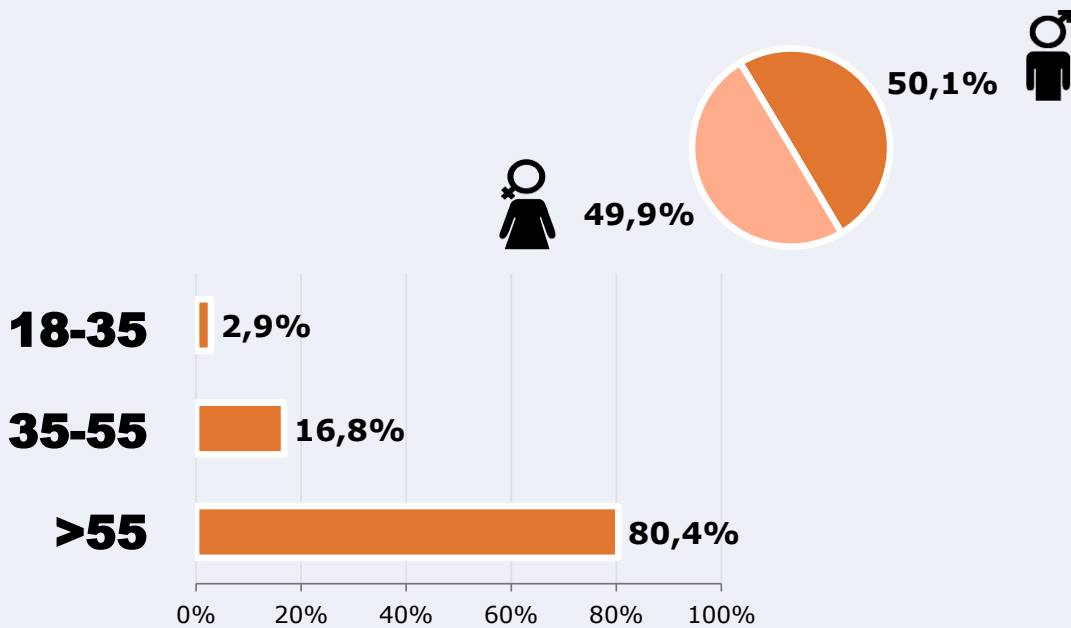

### Resultados generales

535 Usuarios España / 24h  
Sin limitaciones temporales

832 Usuarios únicos globales / 24h  
Sin limitaciones temporales y geográficas

25.792 Usuarios únicos globales  
Acumulado mensual

### Pormenorizado diario según Google Analytics

<b>Día</b>	<b>Usuarios</b>	<b>Acumulado mensual</b>
01/07/2024	953	25.792
02/07/2024	1.428	
03/07/2024	1.099	
04/07/2024	802	
05/07/2024	812	
06/07/2024	628	
07/07/2024	1.167	
08/07/2024	1.237	
09/07/2024	954	
10/07/2024	741	
11/07/2024	91	
12/07/2024	715	
13/07/2024	742	
14/07/2024	804	
15/07/2024	825	
16/07/2024	1.318	
17/07/2024	103	
18/07/2024	399	
19/07/2024	1.184	
20/07/2024	424	
21/07/2024	36	
22/07/2024	549	
23/07/2024	1.218	
24/07/2024	619	
25/07/2024	882	
26/07/2024	959	
27/07/2024	2.185	
28/07/2024	886	
29/07/2024	1.332	
30/07/2024	402	
31/07/2024	298	

## SEXO Y EDAD

Usuarios web  
Resultados por sexo y edad