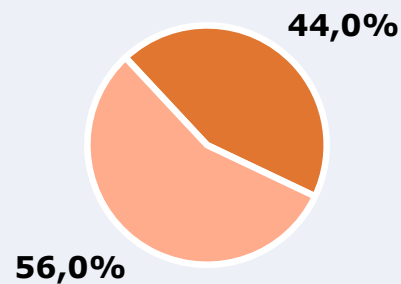

## RESULTADOS

Área: Fuerteventura

Ha escuchado alguna vez la emisora

70,7 %

86.254

Universo: Población general

Seguidores de la emisora ( Durante el último mes )

44,0 %

53.680

Universo: Población general

Resultados generales - 24 horas

15,4 % *Share 24h*

9.197 *GRP 24h*

1.017 *Público medio*

Universo: Población general

### Tiempo de audiencia diaria