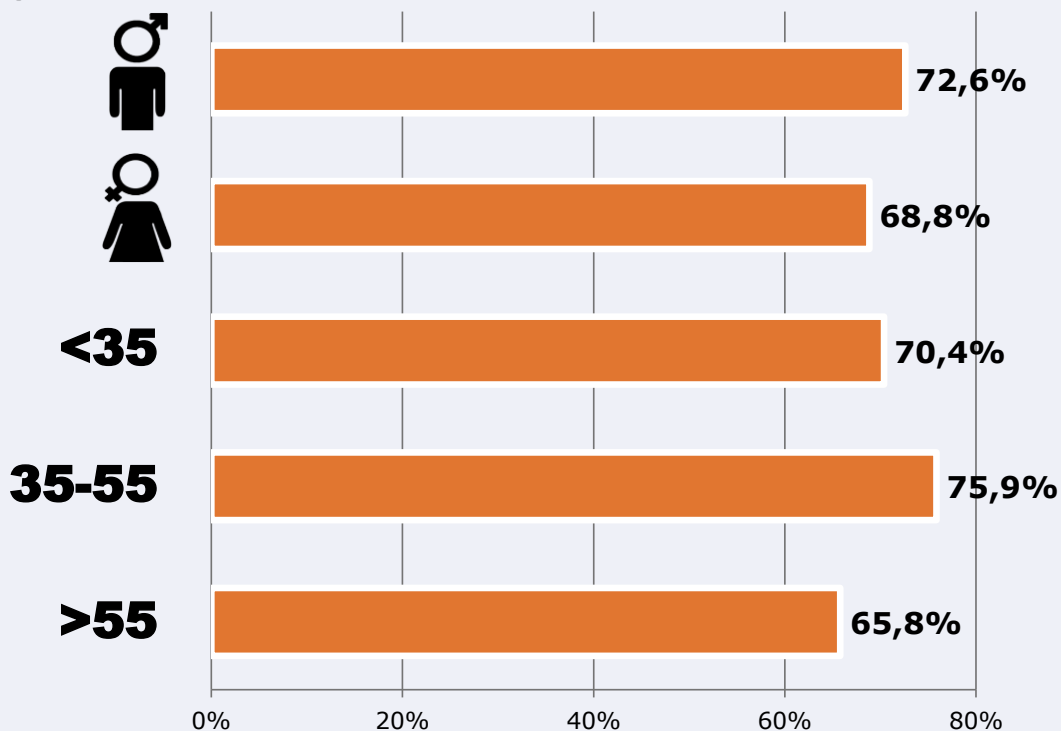

## RESULTADOS POR FRANJAS HORARIAS

Área: Fuerteventura

### Preferencia horaria

(En el conjunto de áreas del estudio)

 **Universo:** Población que sigue la emisora

### Resultados

(En el área - 8 horas)

	% Share (8 horas)	 GRP (8 horas)	 Público medio
<b>Mañana</b> 	14,8%	4690	1556
<b>Tarde</b> 	17,7%	3495	1159
<b>Noche</b> 	12,1%	1012	336

 **Universo:** Población general

# RESULTADOS POR SEXO Y EDAD

Área: Fuerteventura

Ha escuchado alguna vez la emisora

Universo: Población general

Tiempo de audiencia diaria  
minutos / persona

	♂	♀	<35	35-55	>55
Población general	13,2	10,8	9,6	13,3	12,6
Población que sigue la emisora	28,8	25,8	21,5	29,1	29,3