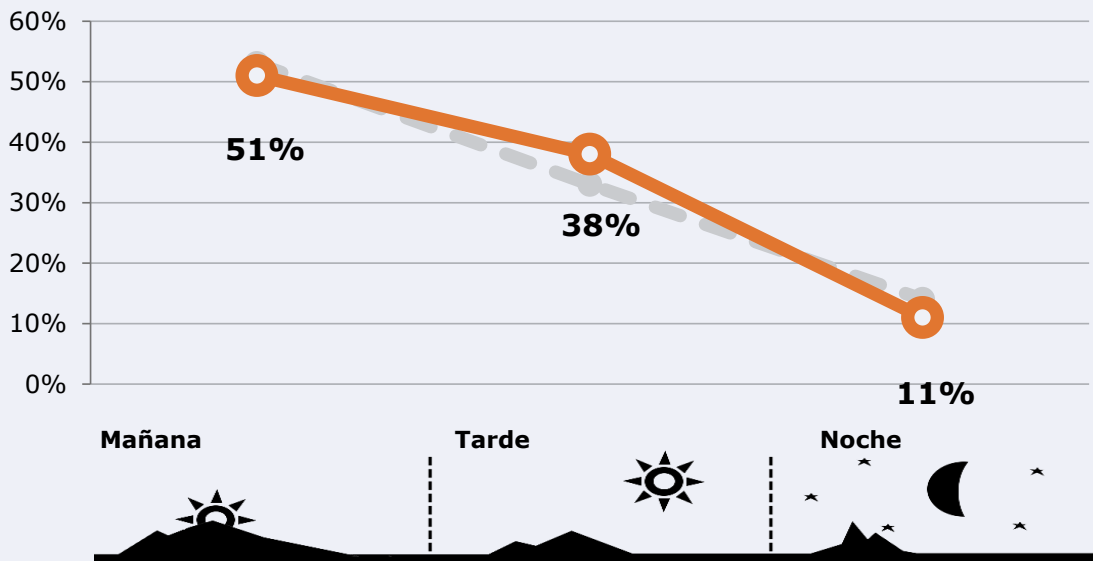

RESULTADOS POR FRANJAS HORARIAS

Área: Fuerteventura

Preferencia horaria

(En el conjunto de áreas del estudio)

Universo: Población que sigue la emisora

Resultados

(En el área - 8 horas)

	% Share (8 horas)	 GRP (8 horas)	 Público medio
Mañana 	14,8%	4690	1556
Tarde 	17,7%	3495	1159
Noche 	12,1%	1012	336

Universo: Población general