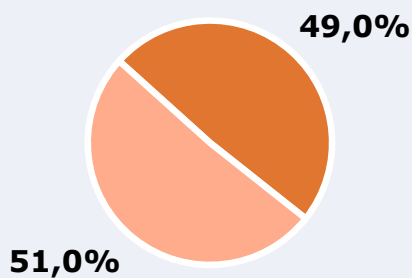

# INFORMACIÓN COMPLEMENTARIA

Área: Fuerteventura

Información general del medio  
(Todos los canales)

Seguimiento del medio

Audiencia diaria  
en minutos

78

 **Universo:** Población general