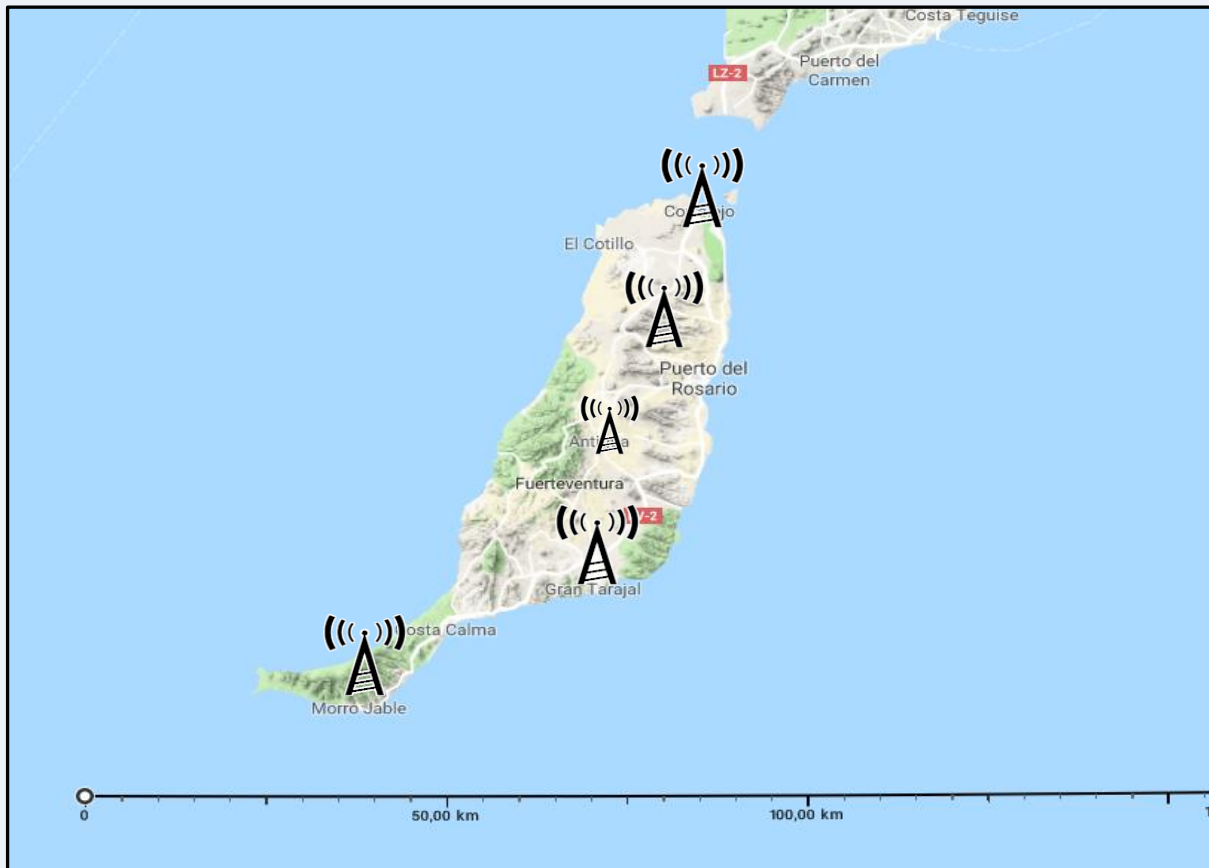

EMISIÓN

Área: Fuerteventura

Situación de los emisores

Potencia de emisión

> 3750W en el conjunto de la emisora