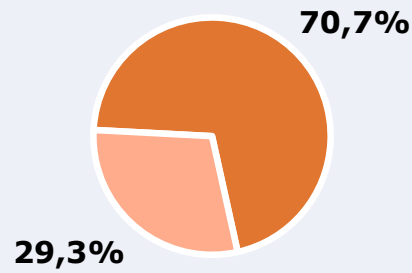

## RESULTADOS

Área: Fuerteventura

Ha escuchado alguna vez la emisora

70,7 %

86.254

Universo: Población general

Seguidores de la emisora ( Durante el último mes )

44,0 %

53.680

Universo: Población general

Resultados generales - 24 horas

15,4 % *Share 24h*

9.197 *GRP 24h*

1.017 *Público medio*

Universo: Población general

### Tiempo de audiencia diaria