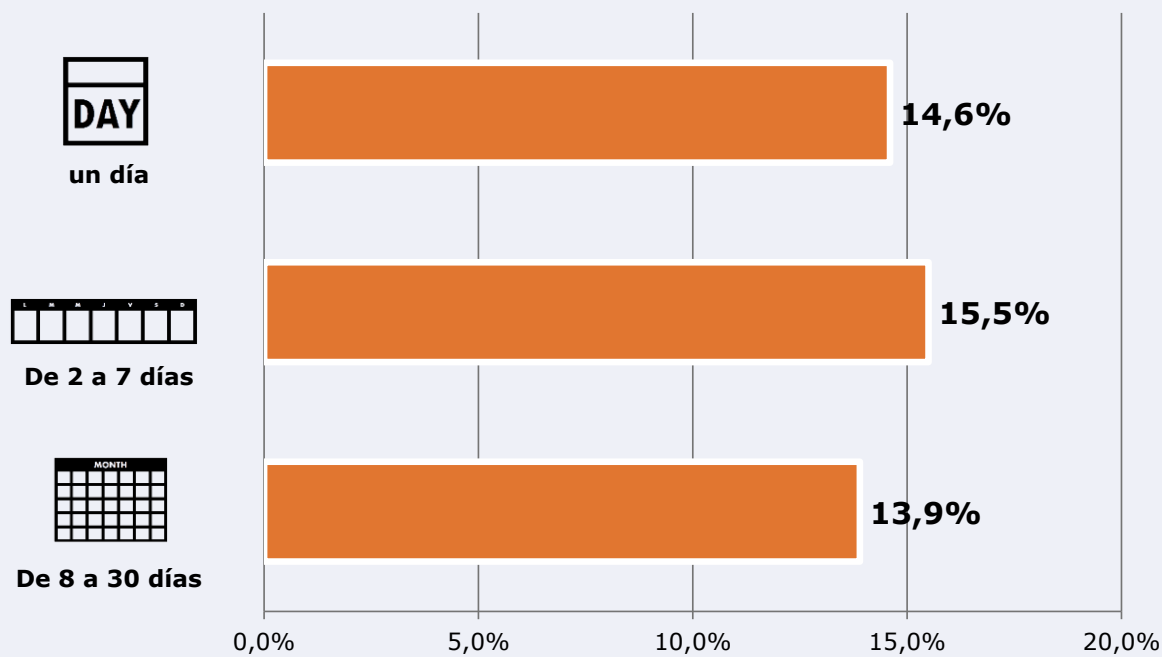

Última vez que siguió la emisora

Universo: Población general