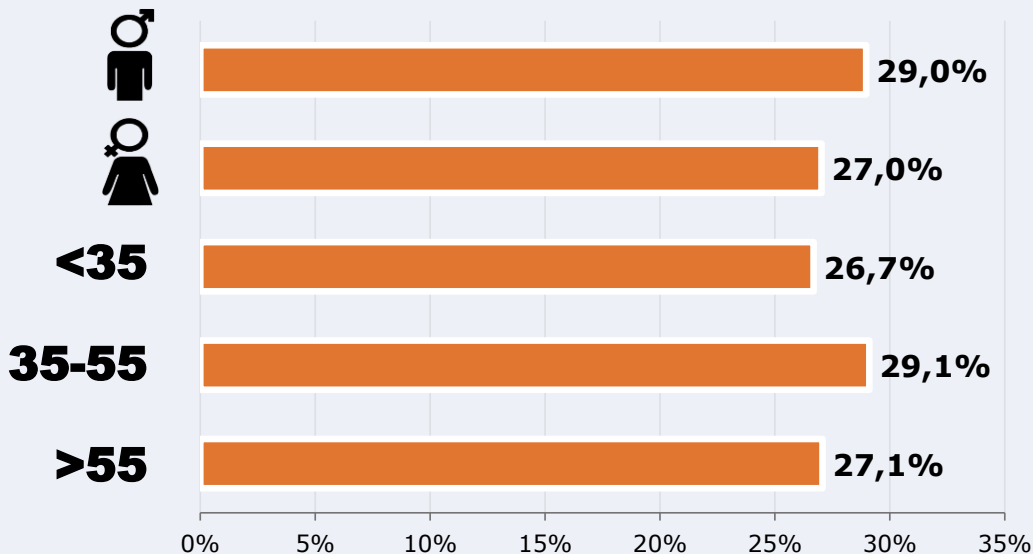

973

Usuarios dedicados / 24h  
Del área del estudio con >1 min

1.284

Usuarios únicos globales / 24h  
Sin limitaciones temporales y geográficas

38.520

Usuarios únicos globales /  
Acumulado mensual

Tiempo de audiencia

2,4 minutos / visita (IP)

3.082 Total minutos al día

92.448 Total minutos al mes

\* Para más precisión a los datos web, se requiere permiso de acceso a datos en Google Analytics  
[Manual aquí: www.audiencia.org/GA\\_manual.pdf](http://www.audiencia.org/GA_manual.pdf)

## SEXO Y EDAD

Área: provincia de Burgos

Ha visitado alguna vez el web  
Resultados por sexo y edad

Universo: Población general