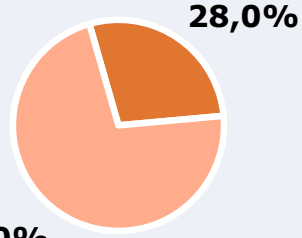

## RESULTADOS WEB

Área: provincia de Burgos

Ha visitado alguna vez el web

28,0%

99.960

72,0%

Universo: Población general

Resultados generales \*

973

Usuarios dedicados / 24h  
Del área del estudio con >1 min

1.284

Usuarios únicos globales / 24h  
Sin limitaciones temporales y geográficas

38.520

Usuarios únicos globales /  
Acumulado mensual

Tiempo de audiencia