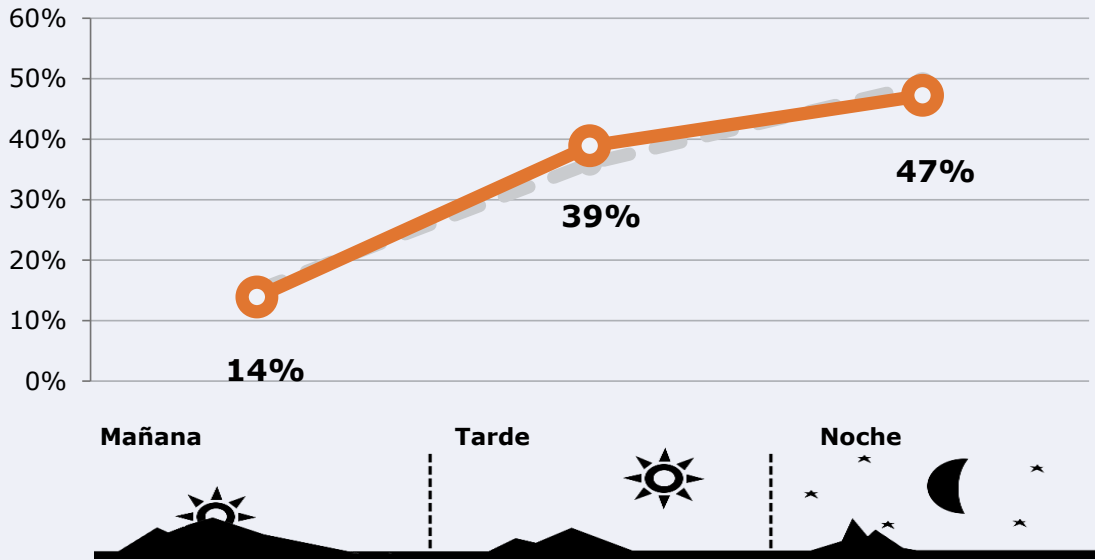

13.594

Universo: Población general

Resultados generales - 24 horas

4,6%

Share TDT HD

3,5%

Share global

Incluye TDT, plataformas en streaming y otros usos.

1.386

GRP 24h

243

Público medio

Excluyendo de 2:00 a 6:00 horas

Universo: Población general

Tiempo de audiencia diaria

Última vez que siguió la emisora

Universo: Población general

RESULTADOS POR FRANJAS HORARIAS

Área: Medina del Campo y proximidades

Preferencia horaria
(En el conjunto de áreas del estudio)

Universo: Población que sigue la emisora

Resultados
(En el área - 8 horas)