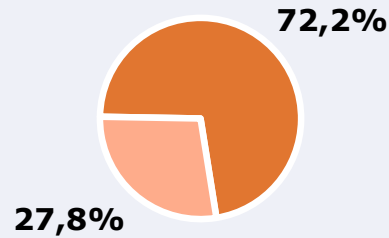

RESULTADOS

Área: Medina del Campo y proximidades

Ha visto alguna vez el canal

72,2%

31.459

Universo: Población general

Seguidores del canal (En algún momento durante el último mes)

31,2%

13.594

Universo: Población general

Resultados generales - 24 horas

4,6%

Share TDT HD

3,5%

Share global

Incluye TDT, plataformas en streaming y otros usos.