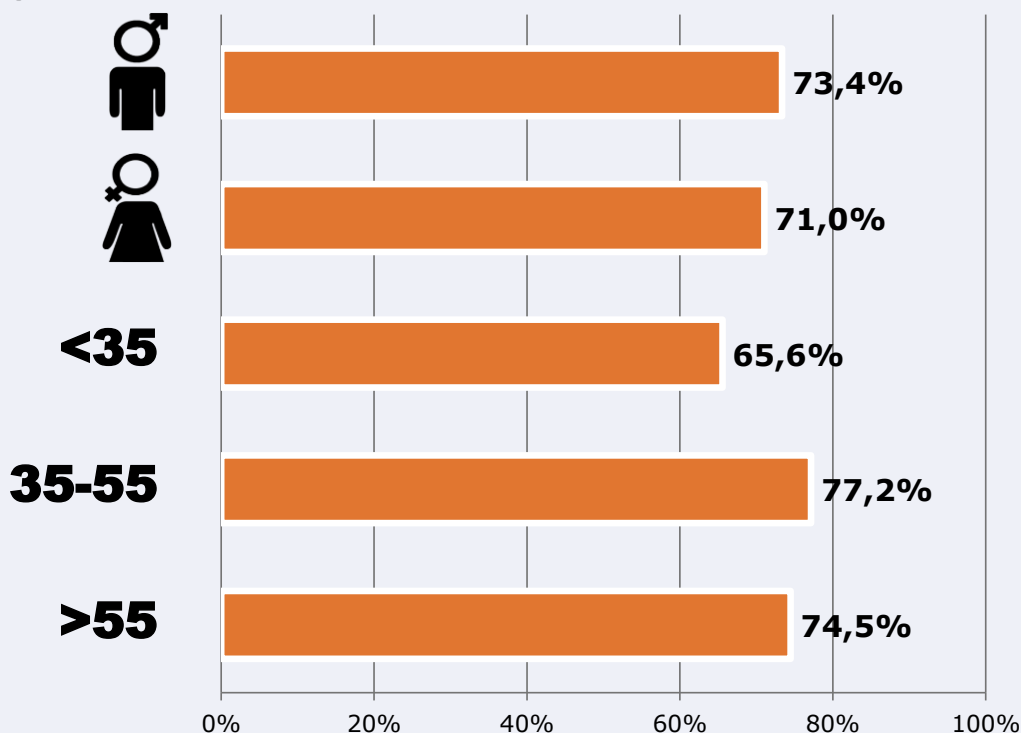

	% Share TDT (8 horas)	GRP (8 horas)	Público medio
Mañana	4,2%	192	84
Tarde	4,9%	539	237
Noche	4,4%	654	287

Universo: Población general

RESULTADOS POR SEXO Y EDAD

Área: Medina del Campo y proximidades

Ha visto alguna vez el canal

Universo: Población general

Tiempo de audiencia diaria minutos / persona

	♂	♀	<35	35-55	>55
Población general	7,1	6,4	5,0	8,0	7,0
Población que sigue la emisora	22,2	20,8	17,0	24,8	22,8

REDES SOCIALES

Área: global