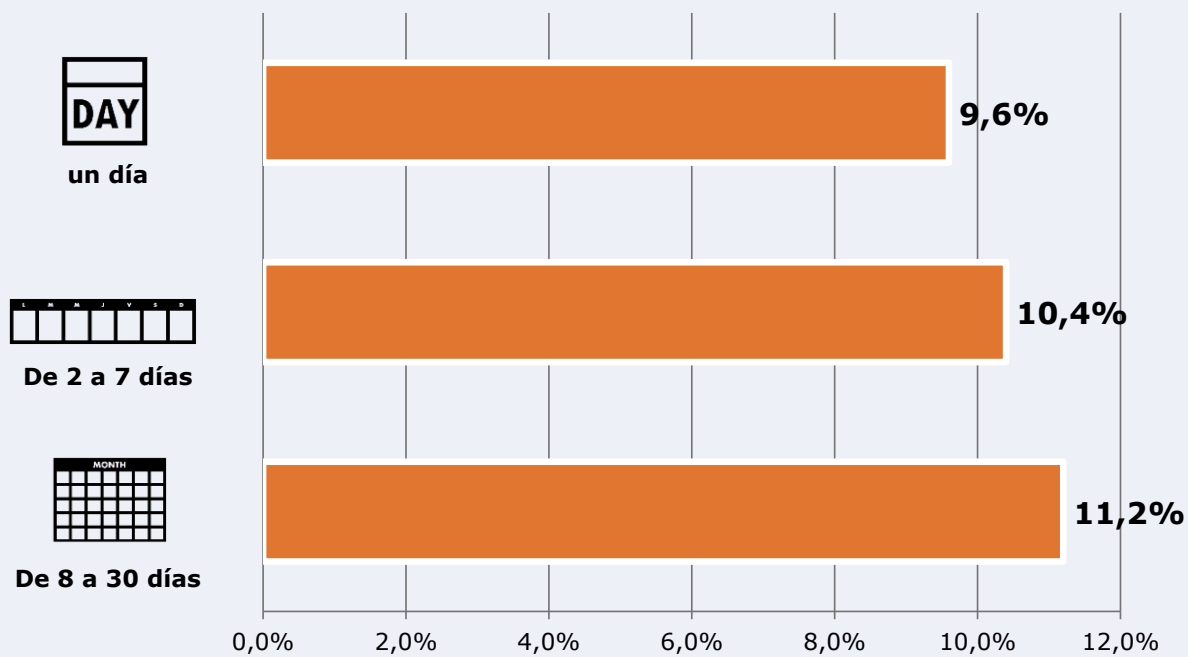

1.386

GRP 24h

243

Público medio

Excluyendo de 2:00 a 6:00 horas

Universo: Población general

Tiempo de audiencia diaria

Última vez que siguió la emisora

Universo: Población general

RESULTADOS POR FRANJAS HORARIAS

Área: Medina del Campo y proximidades

Preferencia horaria
(En el conjunto de áreas del estudio)

Universo: Población que sigue la emisora

Resultados
(En el área - 8 horas)