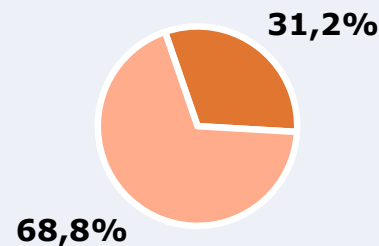

RESULTADOS

Área: Medina del Campo y proximidades

Ha visto alguna vez el canal

72,2%

31.459

Universo: Población general

Seguidores del canal (En algún momento durante el último mes)

31,2%

13.594

Universo: Población general

Resultados generales - 24 horas

4,6%

Share TDT HD

3,5%

Share global

Incluye TDT, plataformas en streaming y otros usos.