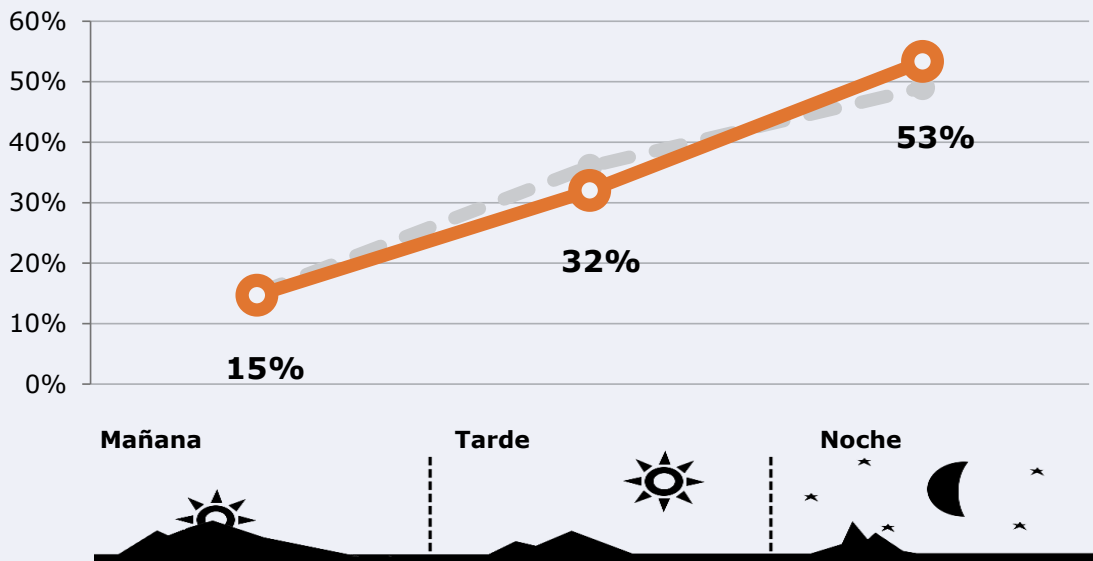

5.638

GRP 24h

990

Público medio

Excluyendo de 2:00 a 6:00 horas

Universo: Población general

Tiempo de audiencia diaria

 **Universo:**

Última vez que siguió la emisora

 **Universo:** Población general

RESULTADOS POR FRANJAS HORARIAS

Área: Ourense y proximidades

Preferencia horaria

(En el conjunto de áreas del estudio)

 **Universo:** Población que sigue la emisora

Resultados

(En el área - 8 horas)

	% Share TDT (8 horas)	 GRP (8 horas)	 Público medio
Mañana 	5,2%	827	363
Tarde 	4,7%	1804	792
Noche 	5,8%	3007	1320

 **Universo:** Población general

RESULTADOS POR SEXO Y EDAD