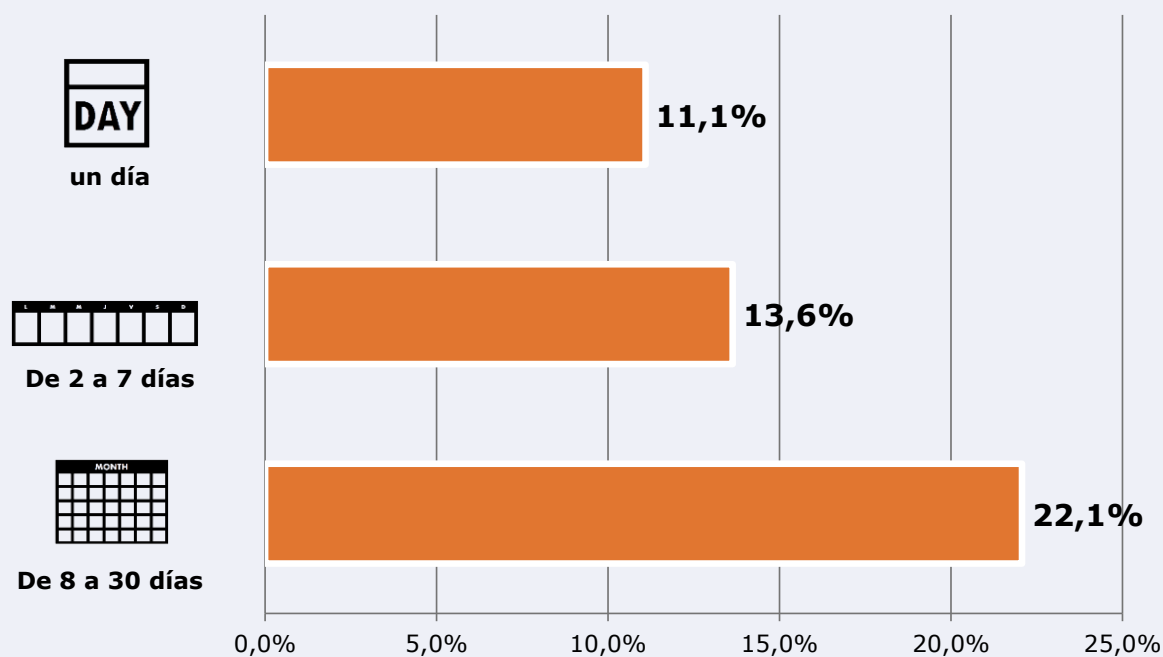

Última vez que siguió la emisora

Universo: Población general