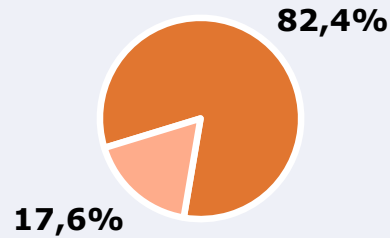

RESULTADOS

Área: Ourense y proximidades

Ha visto alguna vez el canal

82,4 %

125.500

Universo: Población general

Seguidores del canal (En algún momento durante el último mes)

46,8 %

71.279

Universo: Población general

Resultados generales - 24 horas

5,3 %

Share TDT HD

4,0 %

Share global

Incluye TDT, plataformas en streaming y otros usos.