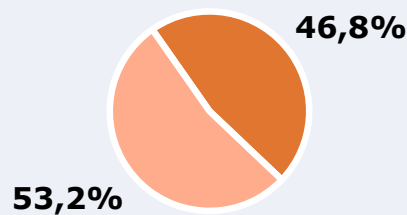

RESULTADOS

Área: Ourense y proximidades

Ha visto alguna vez el canal

82,4 %

125.500

Universo: Población general

Seguidores del canal (En algún momento durante el último mes)

46,8 %

71.279

Universo: Población general

Resultados generales - 24 horas

5,3 %

Share TDT HD

4,0 %

Share global

Incluye TDT, plataformas en streaming y otros usos.