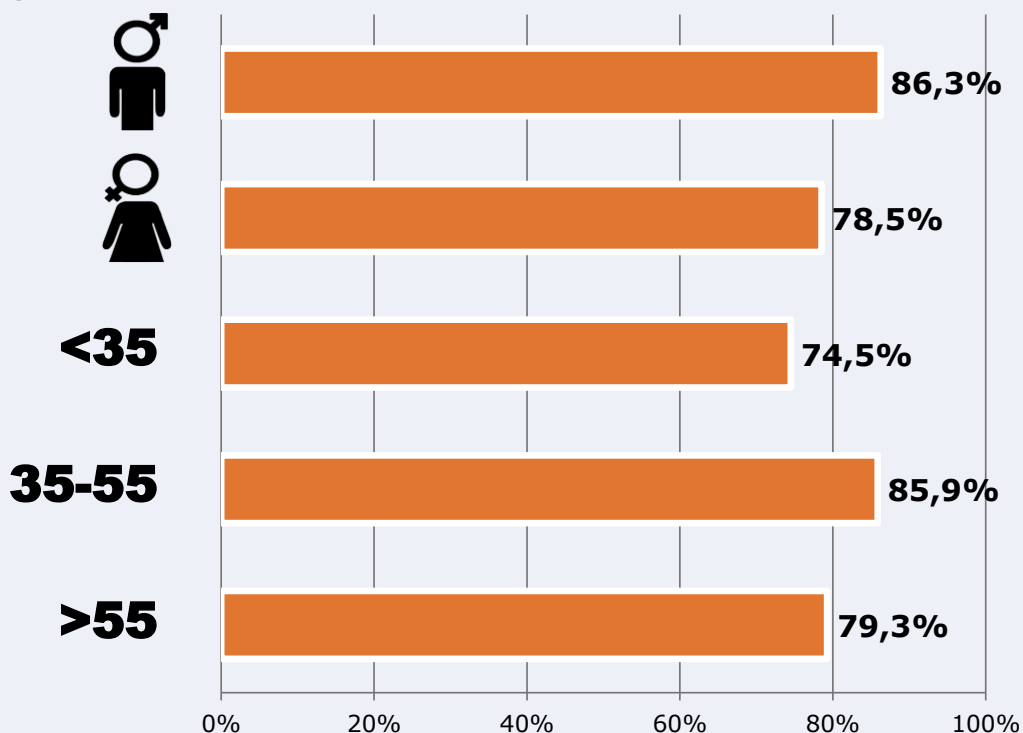

Resultados

(En el área - 8 horas)

	% Share TDT (8 horas)	 GRP (8 horas)	 Público medio
Mañana 	5,2%	827	363
Tarde 	4,7%	1804	792
Noche 	5,8%	3007	1320

 **Universo:** Población general

RESULTADOS POR SEXO Y EDAD

Área: Ourense y proximidades

Ha visto alguna vez el canal

Universo: Población general

Tiempo de audiencia diaria
minutos / persona

	♂	♀	<35	35-55	>55
Población general	9,0	6,6	5,5	8,6	8,8
Población que sigue la emisora	18,0	15,2	12,9	17,4	19,1