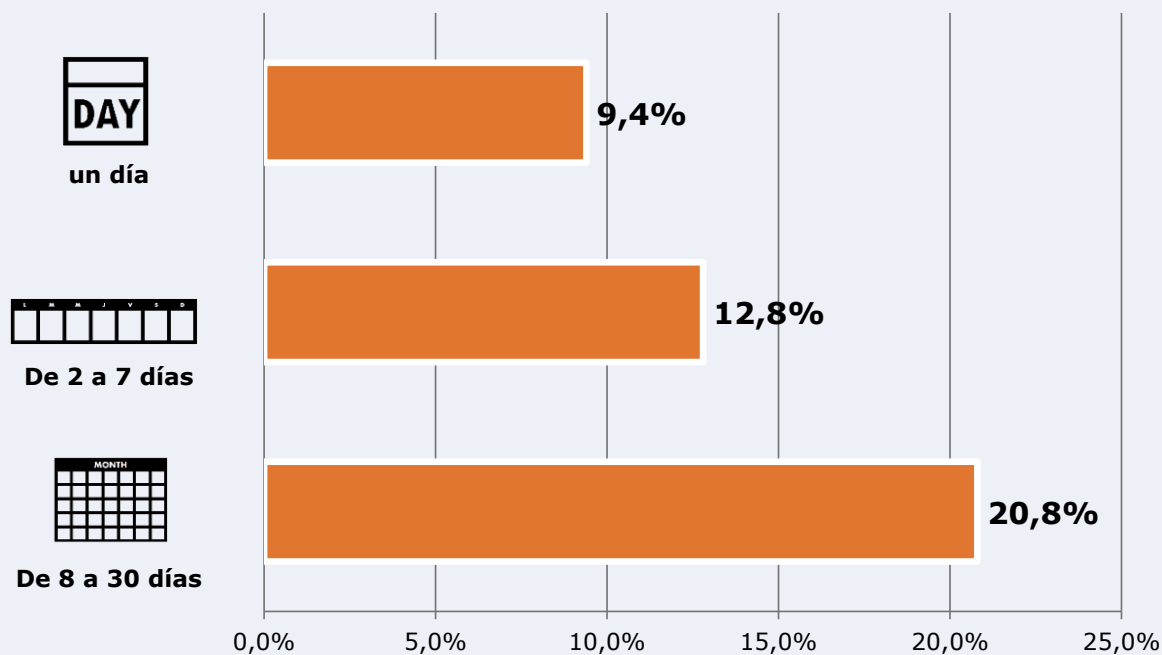

146.832

**Universo:** Población general

Resultados generales - 24 horas

6,6 %

Share TDT HD

5,0 %

Share global

Incluye TDT, plataformas en streaming y otros usos.

15.720

GRP 24h

2.760

Público medio

Excluyendo de 2:00 a 6:00 horas

**Universo:** Población general

### Tiempo de audiencia diaria

 **Universo:**

### Última vez que siguió la emisora

 **Universo:** Población general