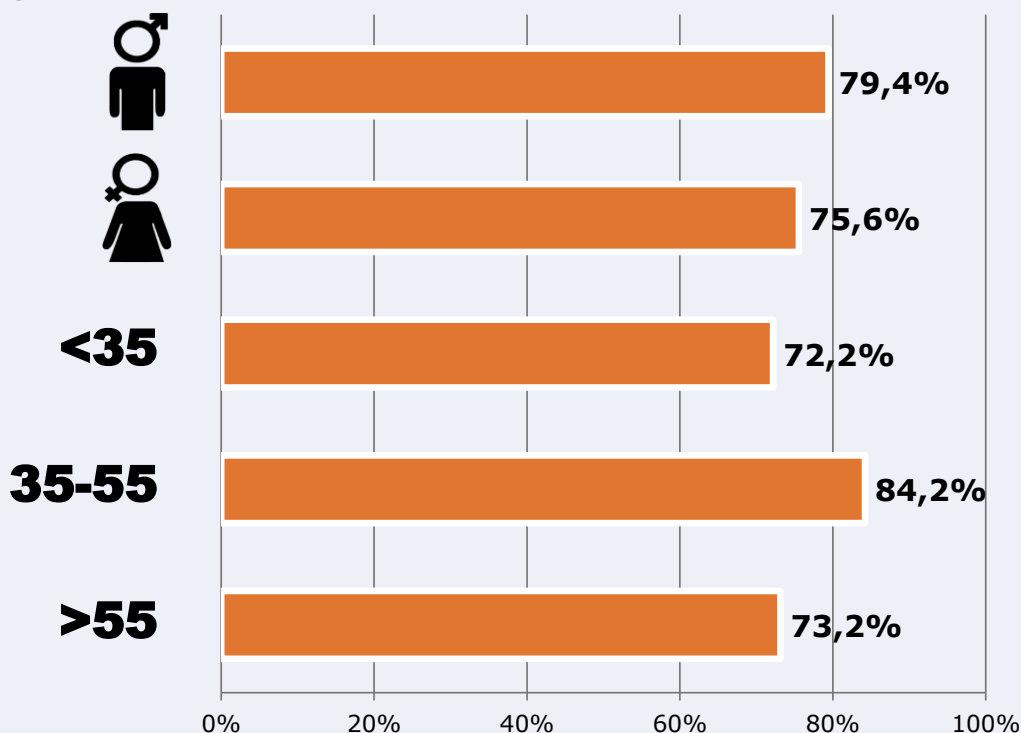

# RESULTADOS POR FRANJAS HORARIAS

Área: La Ribera del Xúquer y proximidades

Preferencia horaria  
(En el conjunto de áreas del estudio)

**Universo:** Población que sigue la emisora

Resultados  
(En el área - 8 horas)

	% Share TDT (8 horas)	GRP (8 horas)	Público medio
Mañana	6,6%	2358	1035
Tarde	8,1%	6917	3036
Noche	5,5%	6445	2829

**Universo:** Población general

# RESULTADOS POR SEXO Y EDAD

Área: La Ribera del Xúquer y proximidades

## Ha visto alguna vez el canal

Universo: Población general