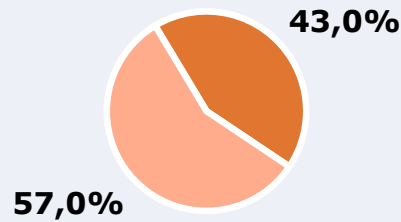

## RESULTADOS

Área: La Ribera del Xúquer y proximidades

Ha visto alguna vez el canal

76,5 %

261.225

**Universo:** Población general

Seguidores del canal ( En algún momento durante el último mes )

43,0 %

146.832

**Universo:** Población general

Resultados generales - 24 horas

6,6 %

Share TDT HD

5,0 %

Share global

Incluye TDT, plataformas en streaming y otros usos.

15.720

GRP 24h

2.760

Público medio

Excluyendo de 2:00 a 6:00 horas

**Universo:** Población general