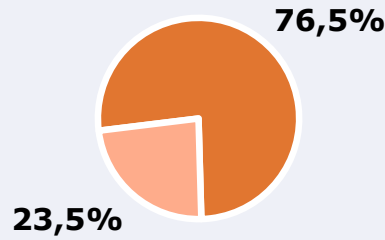

## RESULTADOS

Área: La Ribera del Xúquer y proximidades

Ha visto alguna vez el canal

76,5 %

261.225

**Universo:** Población general

Seguidores del canal ( En algún momento durante el último mes )

43,0 %

146.832

**Universo:** Población general

Resultados generales - 24 horas

6,6 %

Share TDT HD

5,0 %

Share global

Incluye TDT, plataformas en streaming y otros usos.