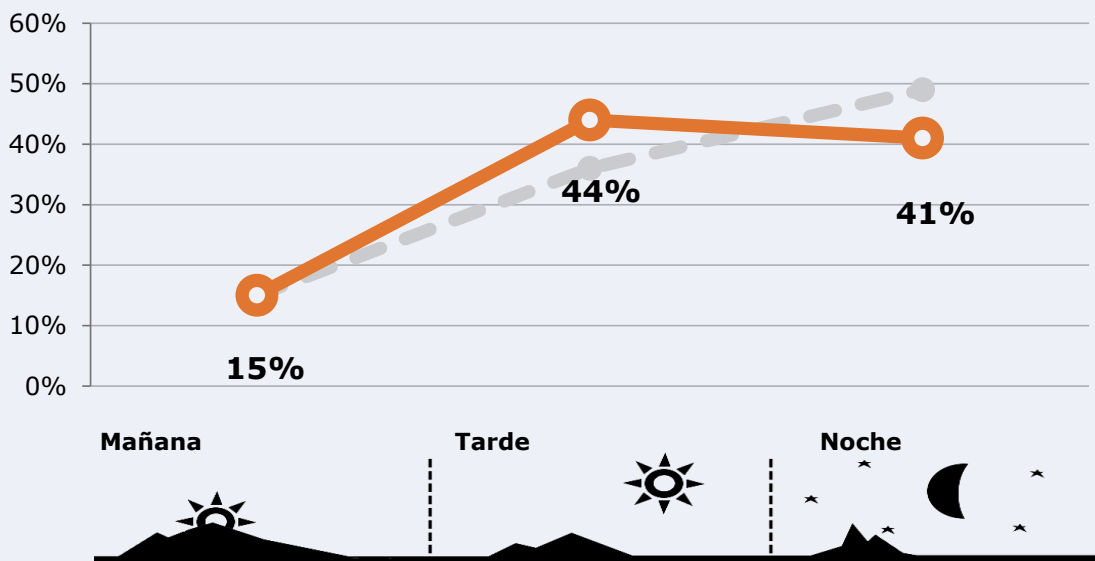

### Tiempo de audiencia diaria

 **Universo:**

### Última vez que siguió la emisora

 **Universo:** Población general

# RESULTADOS POR FRANJAS HORARIAS

Área: La Ribera del Xúquer y proximidades

Preferencia horaria  
(En el conjunto de áreas del estudio)

**Universo:** Población que sigue la emisora

Resultados  
(En el área - 8 horas)

# RESULTADOS POR SEXO Y EDAD

Área: La Ribera del Xúquer y proximidades