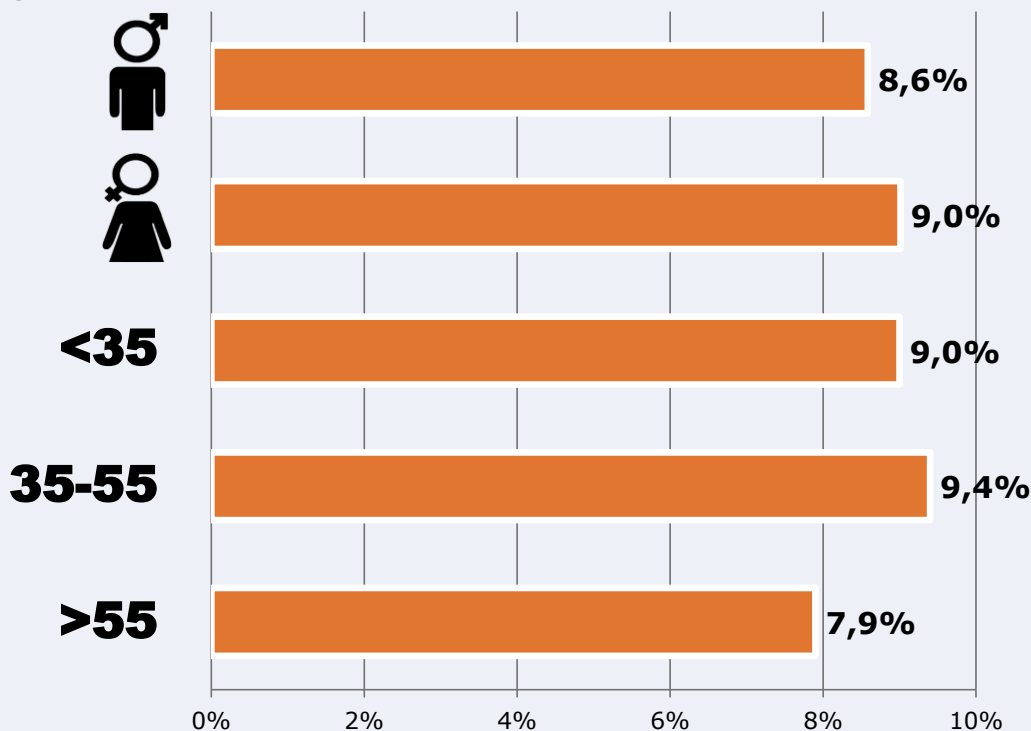

RESULTADOS POR SEXO Y EDAD

Área: Comunidad Valenciana

Ha escuchado alguna vez la emisora

Universo: Población general

Tiempo de audiencia diaria
minutos / persona

	♂	♀	<35	35-55	>55
Población general	1,2	1,2	1,3	1,3	1,1
Población que sigue la emisora	30,5	30,1	25,0	33,6	31,8