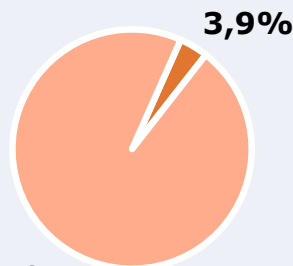

## RESULTADOS

Área: Comunidad Valenciana

Ha escuchado alguna vez la emisora

8,8 %

434.720

Universo: Población general

Seguidores de la emisora ( En algún momento durante el último mes )

3,9 %

192.660

Universo: Población general

Resultados generales - 24 horas

1,6 % *Share 24h*

38.126 *GRP 24h*

4.048 *Público medio*

Universo: Población general

### Tiempo de audiencia diaria

 **Universo:**