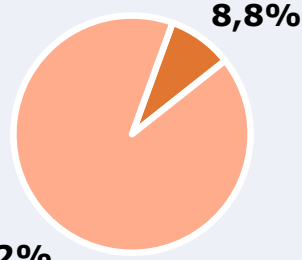

## RESULTADOS

Área: Comunidad Valenciana

Ha escuchado alguna vez la emisora

8,8 %

434.720

Universo: Población general

Seguidores de la emisora ( En algún momento durante el último mes )

3,9 %

192.660

Universo: Población general

Resultados generales - 24 horas

1,6 % *Share 24h*

38.126 *GRP 24h*

4.048 *Público medio*

Universo: Población general

### Tiempo de audiencia diaria

 **Universo:**