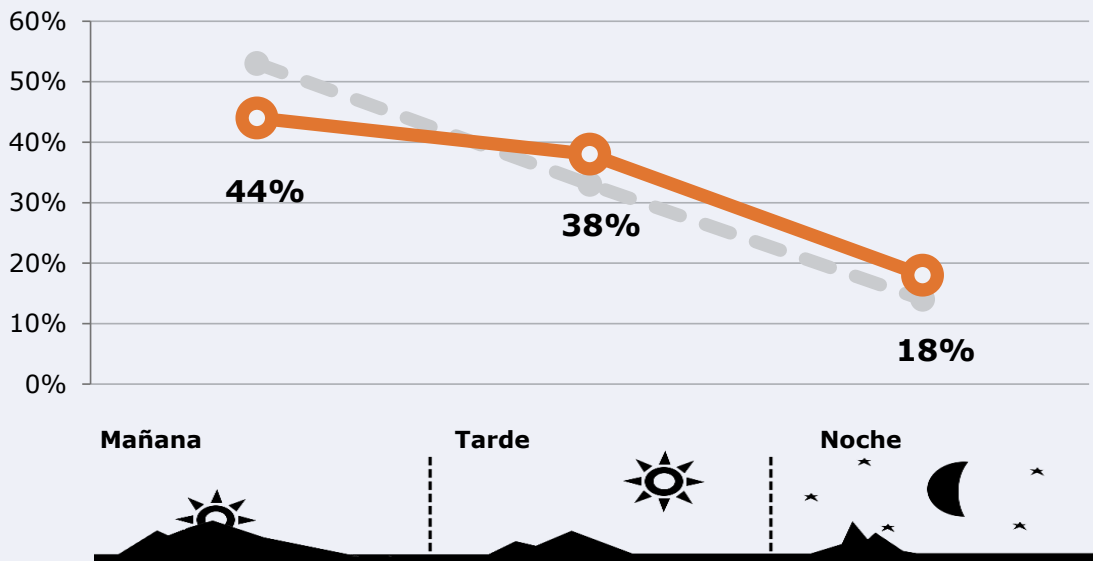

RESULTADOS POR FRANJAS HORARIAS

Área: Comunidad Valenciana

Preferencia horaria

(En el conjunto de áreas del estudio)

Universo: Población que sigue la emisora

Resultados

(En el área - 8 horas)

	% Share (8 horas)	 GRP (8 horas)	 Público medio
Mañana 	1,3%	16775	5343
Tarde 	1,8%	14488	4615
Noche 	2,1%	6863	2186

Universo: Población general