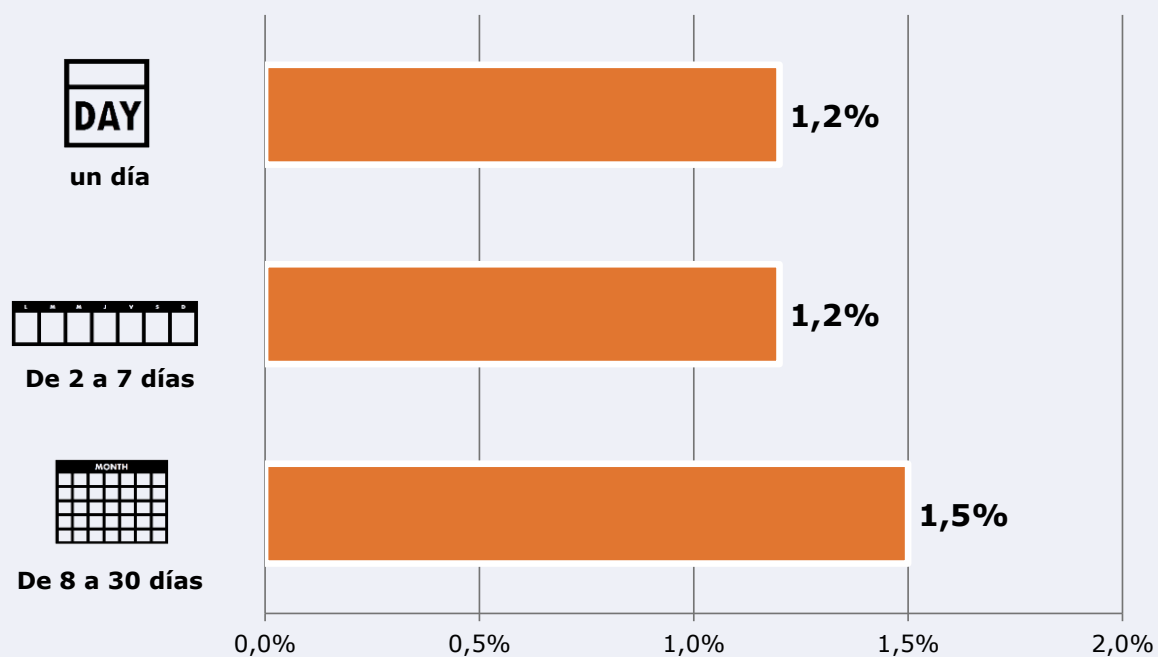

Última vez que siguió la emisora

Universo: Población general