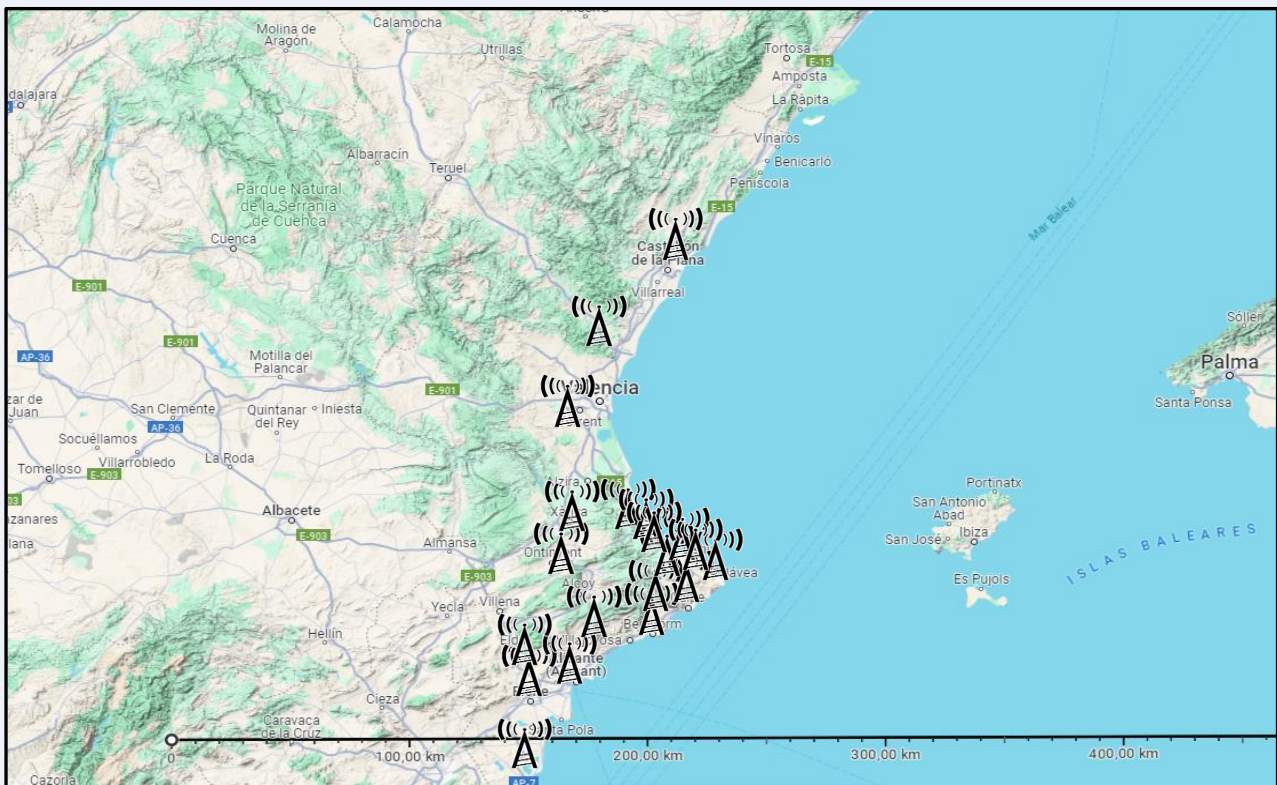

EMISIÓN

Situación de los emisores

© Google Condiciones

Potencia de emisión

> 25.000 W en el conjunto de la emisora