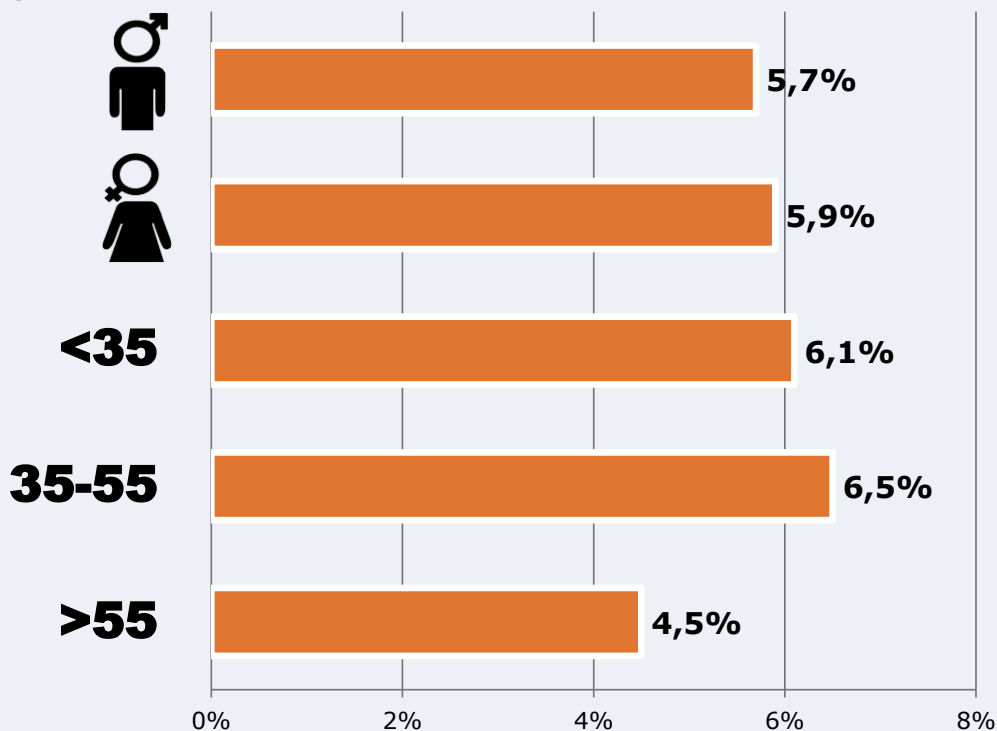

### Preferencia horaria

(En el conjunto de áreas del estudio)

 **Universo:** Población que sigue la emisora

### Resultados

(En el área - 8 horas)

	% Share (8 horas)	 GRP (8 horas)	 Público medio
<b>Mañana</b> 	0,7%	1065	342
<b>Tarde</b> 	1,0%	970	312
<b>Noche</b> 	0,8%	331	107

 **Universo:** Población general

# RESULTADOS POR SEXO Y EDAD

Área: Asturias

Ha escuchado alguna vez la emisora

Universo: Población general

Tiempo de audiencia diaria  
minutos / persona

	♂	♀	<35	35-55	>55
Población general	0,6	0,6	0,6	0,7	0,4
Población que sigue la emisora	30,9	30,1	27,7	33,5	27,7