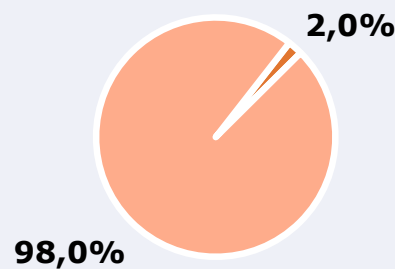

## RESULTADOS

Área: Asturias

Ha escuchado alguna vez la emisora

5,8%

34.732

Universo: Población general

Seguidores de la emisora ( En algún momento durante el último mes )

2,0%

11.976

Universo: Población general

Resultados generales - 24 horas

0,8% *Share 24h*

2.366 *GRP 24h*

254 *Público medio*

Universo: Población general

### Tiempo de audiencia diaria