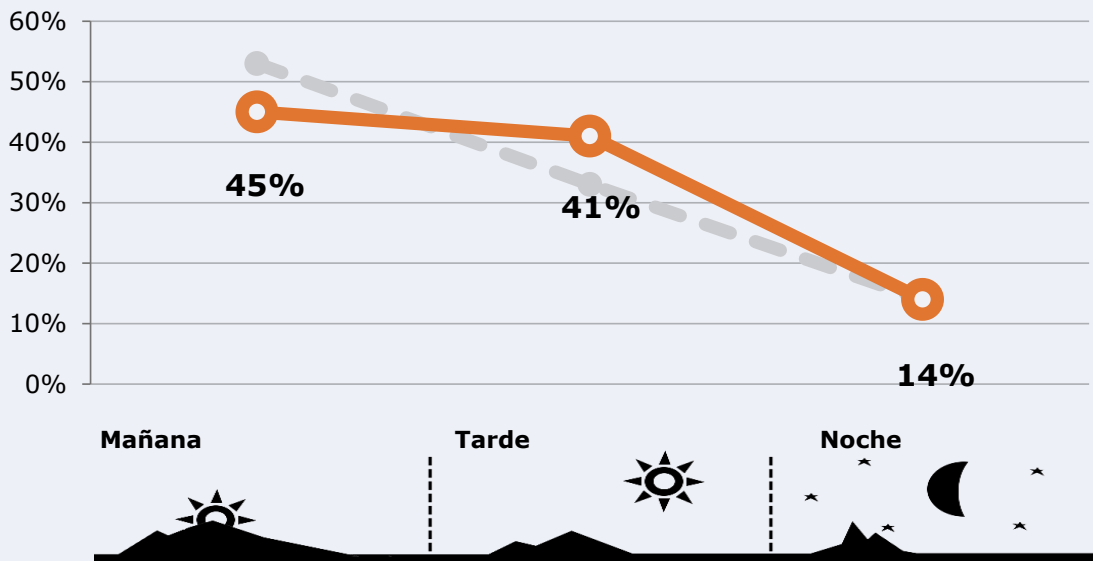

RESULTADOS POR FRANJAS HORARIAS

Área: Asturias

Preferencia horaria

(En el conjunto de áreas del estudio)

Universo: Población que sigue la emisora

Resultados

(En el área - 8 horas)

	% Share (8 horas)	 GRP (8 horas)	 Público medio
Mañana 	0,7%	1065	342
Tarde 	1,0%	970	312
Noche 	0,8%	331	107

Universo: Población general