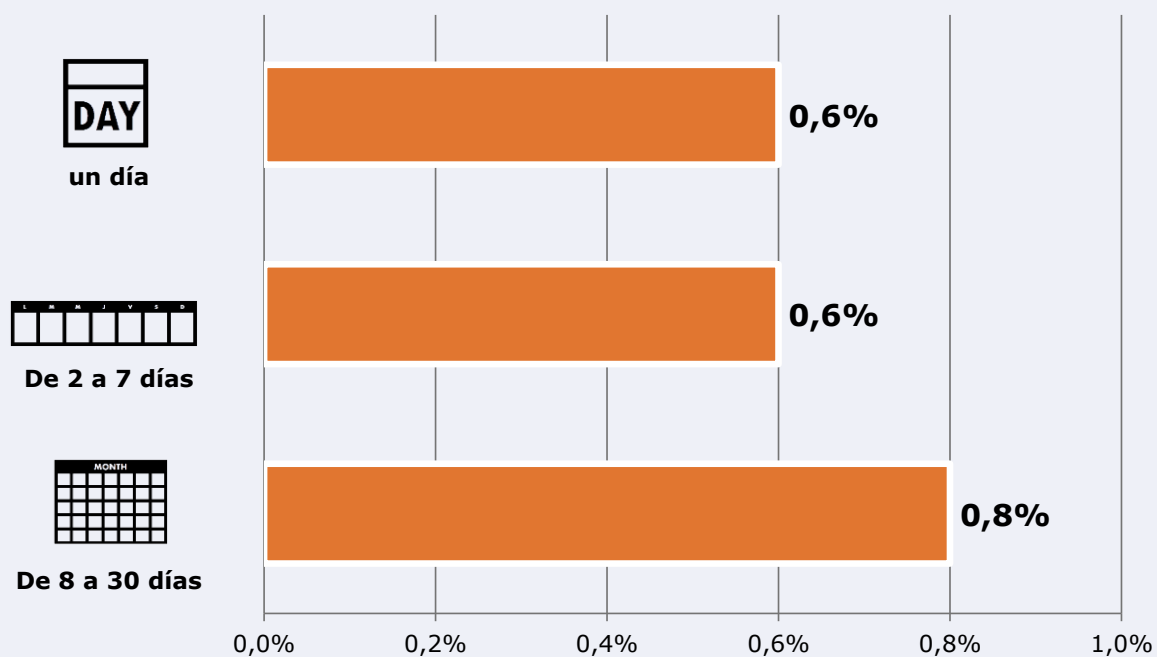

Última vez que siguió la emisora

Universo: Población general