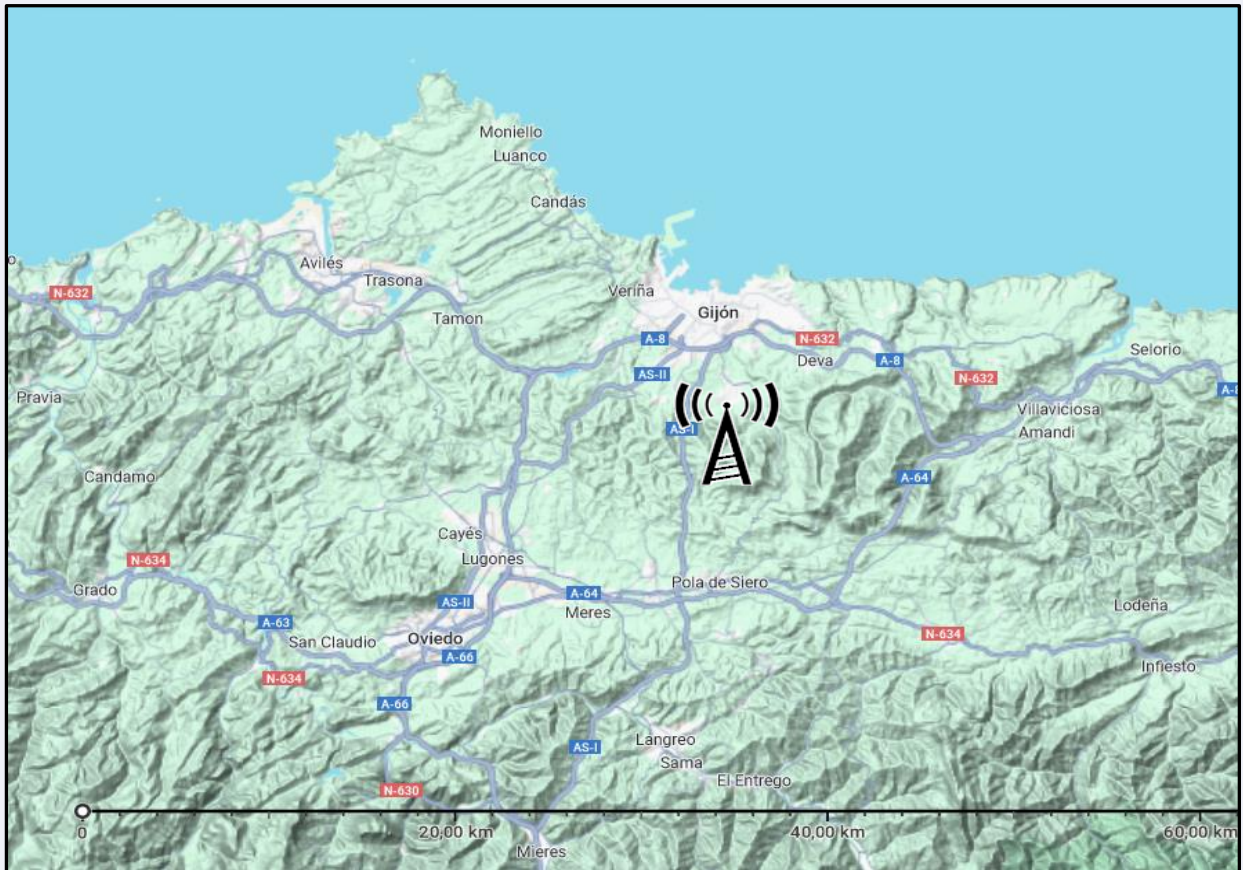

EMISIÓN

Situación de los emisores

© Google Condiciones