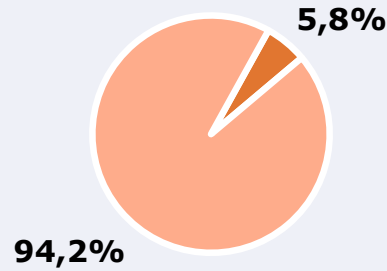

## RESULTADOS

Área: Asturias

Ha escuchado alguna vez la emisora

5,8%

34.732

Universo: Población general

Seguidores de la emisora ( En algún momento durante el último mes )

2,0%

11.976

Universo: Población general

Resultados generales - 24 horas

0,8% *Share 24h*

2.366 *GRP 24h*

254 *Público medio*

Universo: Población general

### Tiempo de audiencia diaria