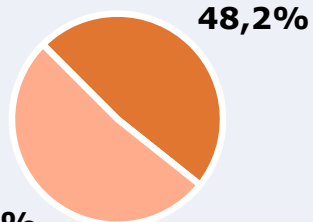

Audiencia diaria en minutos

74

Universo: Población general