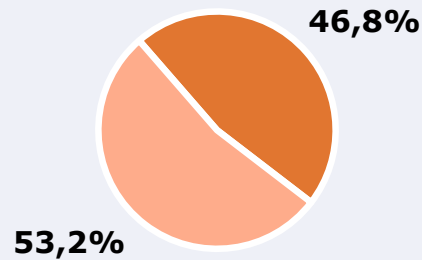

## RESULTADOS

Área: Coria, Moraleja y proximidades

Ha escuchado alguna vez la emisora

46,8 %

26.869

**Universo:** Población general

Seguidores de la emisora ( En algún momento durante el último mes )

32,4 %

18.602

**Universo:** Población general

Resultados generales - 24 horas

14,7 % *Share 24h*

3.896 *GRP 24h*

375 *Público medio*

**Universo:** Población general