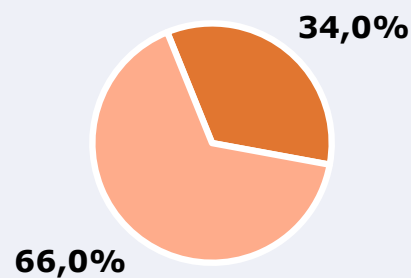

## RESULTADOS

Área: Navalmoral de la Mata, Talayuela y Proximidades

Ha escuchado alguna vez la emisora

43,7 %

15.306

Universo: Población general

Seguidores de la emisora ( En algún momento durante el último mes )

34,0 %

11.909

Universo: Población general

Resultados generales - 24 horas

15,5 % *Share 24h*

2.503 *GRP 24h*

241 *Público medio*

Universo: Población general