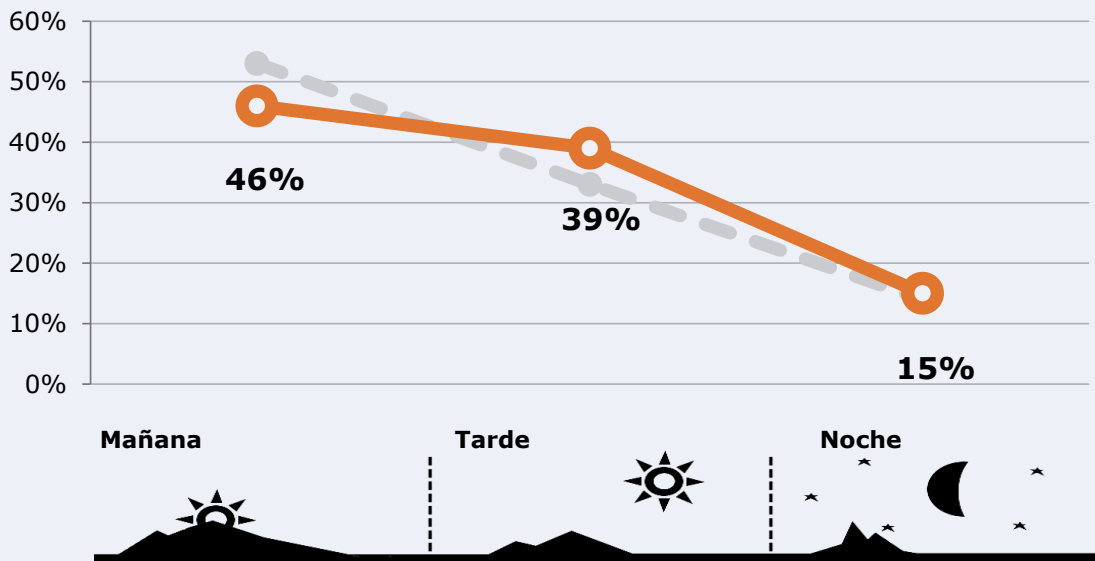

RESULTADOS POR FRANJAS HORARIAS

Área: Extremadura

Preferencia horaria (En el conjunto de áreas del estudio)

Universo: Población que sigue la emisora

Resultados (En el área - 8 horas)

	% Share (8 horas)	GRP (8 horas)	Público medio
Mañana	13,0%	2947	850
Tarde	17,7%	2498	721
Noche	16,1%	961	277

Universo: Población general