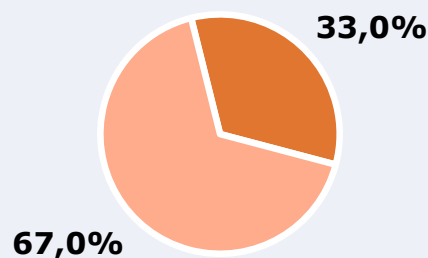

Radio Interior Extremadura, es conocida por el 45,6 por ciento de la población en su área de Extremadura. En el último mes la han seguido 30505 personas durante 29 minutos al día de media. Sobre el total de la población del área, el tiempo medio de audiencia es de 9,6 minutos, con un 15 por ciento de share y un GRP 24h de 6406 personas.

## RESULTADOS

Área: Extremadura

Ha escuchado alguna vez la emisora

45,6 %

42.152

**Universo:** Población general

Seguidores de la emisora ( En algún momento durante el último mes )

33,0 %

30.505

**Universo:** Población general

Resultados generales - 24 horas

15,0 % *Share 24h*

6.406 *GRP 24h*

616 *Público medio*

**Universo:** Población general

### Tiempo de audiencia diaria