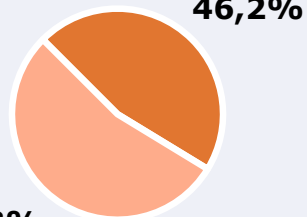

# RESULTADOS POR SEXO Y EDAD

Área: Extremadura

Ha escuchado alguna vez la emisora

Universo: Población general

Tiempo de audiencia diaria  
minutos / persona

	♂	♀	<35	35-55	>55
Población general	10,3	9,0	6,5	11,0	10,6
Población que sigue la emisora	31,1	27,1	22,9	31,3	32,8

# INFORMACIÓN COMPLEMENTARIA

Área: Extremadura

Información general del medio  
(Todas las emisoras de radio)

Seguimiento del medio

Audiencia diaria en minutos

64

Universo: Población general