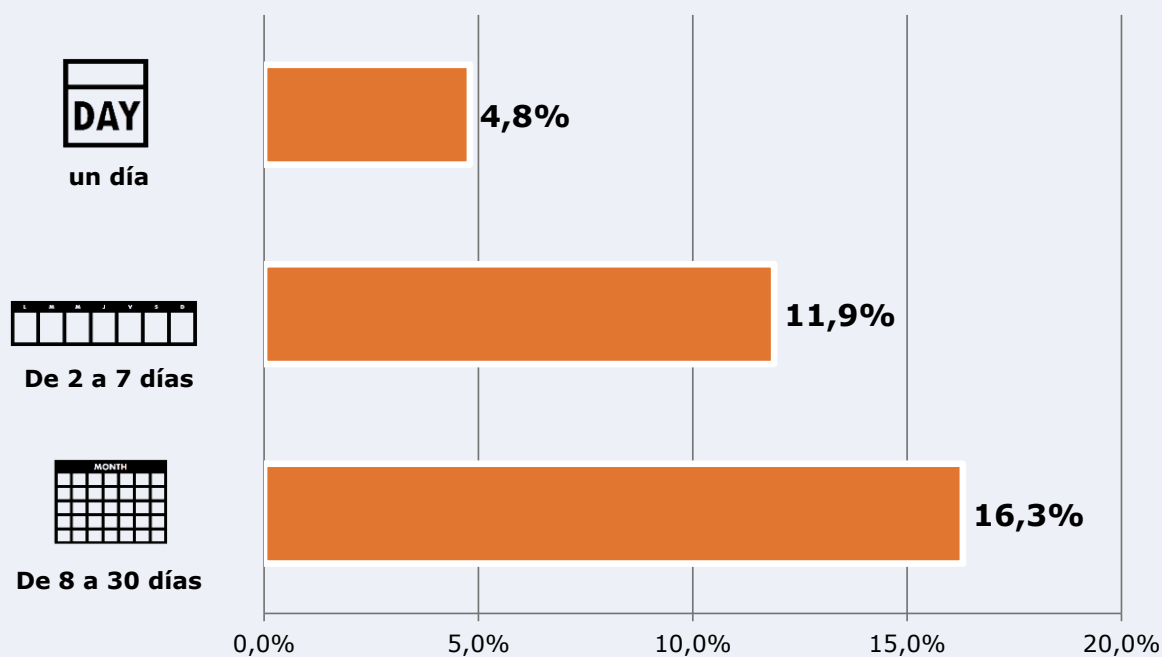

Última vez que siguió la emisora

Universo: Población general