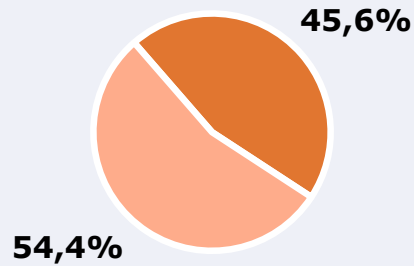

## RESULTADOS

Área: Extremadura

Ha escuchado alguna vez la emisora

45,6 %

42.152

**Universo:** Población general

Seguidores de la emisora ( En algún momento durante el último mes )

33,0 %

30.505

**Universo:** Población general

Resultados generales - 24 horas

15,0 % *Share 24h*

6.406 *GRP 24h*

616 *Público medio*

**Universo:** Población general

### Tiempo de audiencia diaria