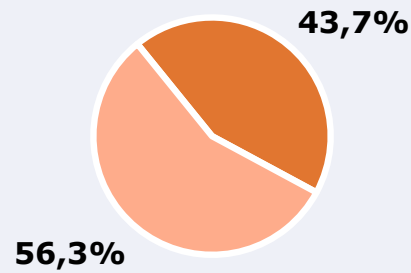

## RESULTADOS

Área: Navalmoral de la Mata, Talayuela y Proximidades

Ha escuchado alguna vez la emisora

43,7 %

15.306

Universo: Población general

Seguidores de la emisora ( En algún momento durante el último mes )

34,0 %

11.909

Universo: Población general

Resultados generales - 24 horas

15,5 % *Share 24h*

2.503 *GRP 24h*

241 *Público medio*

Universo: Población general