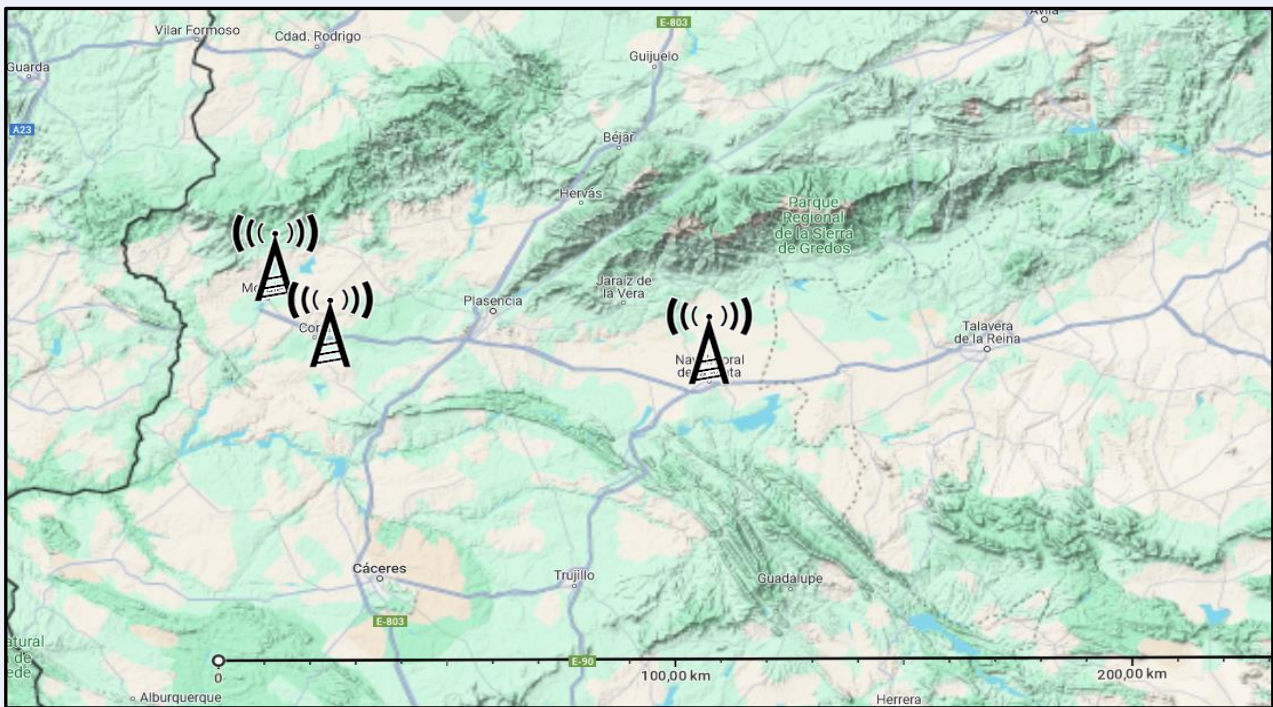

EMISIÓN

Situación de los emisores

© Google Condiciones

Potencia de emisión

> 3000 W en el conjunto de la emisora