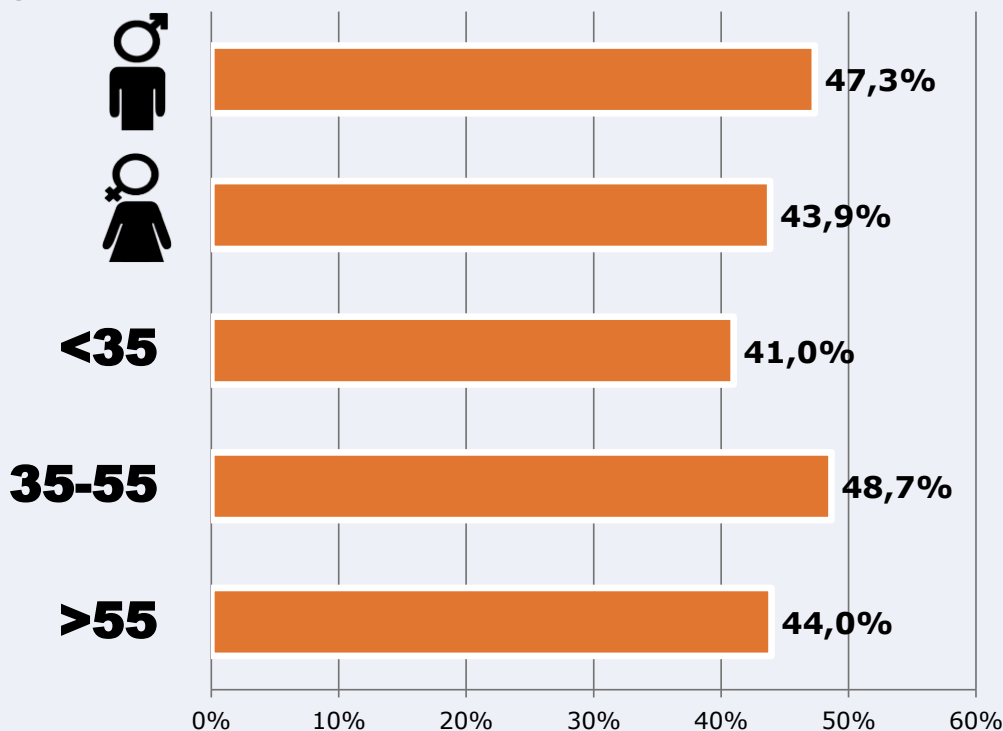

## Preferencia horaria (En el conjunto de áreas del estudio)

**Universo:** Población que sigue la emisora

## Resultados (En el área - 8 horas)

	% Share (8 horas)	GRP (8 horas)	Público medio
Mañana	13,0%	2947	850
Tarde	17,7%	2498	721
Noche	16,1%	961	277

**Universo:** Población general

# RESULTADOS POR SEXO Y EDAD

Área: Extremadura

Ha escuchado alguna vez la emisora

Universo: Población general

Tiempo de audiencia diaria  
minutos / persona

	♂	♀	<35	35-55	>55
Población general	10,3	9,0	6,5	11,0	10,6
Población que sigue la emisora	31,1	27,1	22,9	31,3	32,8