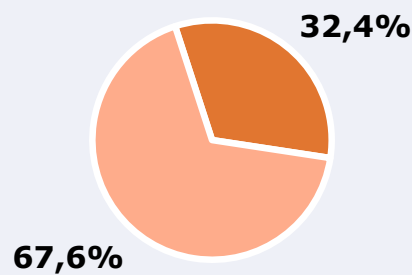

## RESULTADOS

Área: Coria, Moraleja y proximidades

Ha escuchado alguna vez la emisora

46,8 %

26.869

**Universo:** Población general

Seguidores de la emisora ( En algún momento durante el último mes )

32,4 %

18.602

**Universo:** Población general

Resultados generales - 24 horas

14,7 % *Share 24h*

3.896 *GRP 24h*

375 *Público medio*

**Universo:** Población general