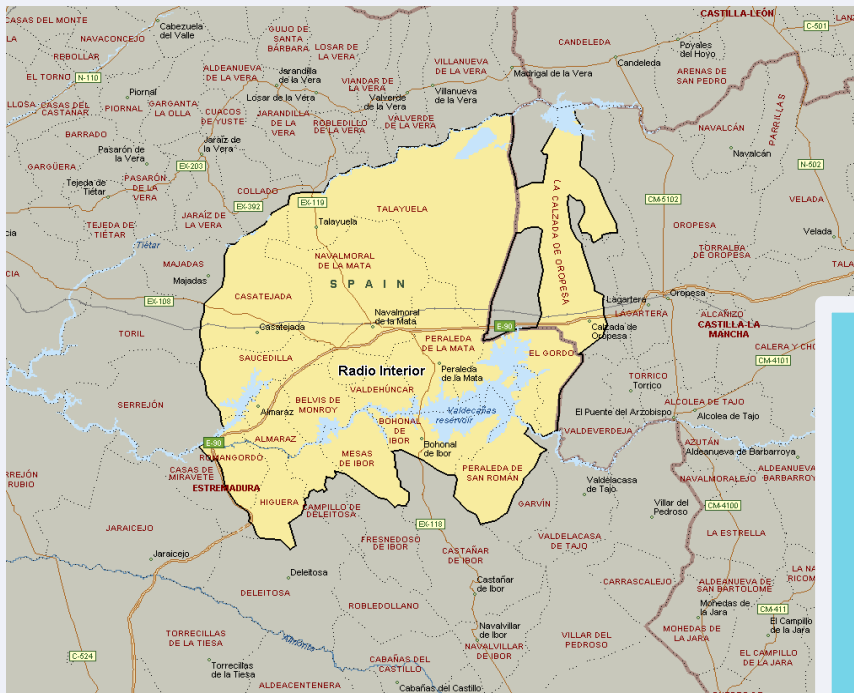

ÁREA

Área del estudio (>50 dB): Navalmoral de la Mata, Talayuela y proximidades

Población del área del estudio:
35.026

Poblaciones:

Navalmoral de la Mata
Talayuela
Peraleda de la Mata
Casatejada
Almaraz
Saucedilla
Belvis de Monroy
La Calzada de Oropesa
Bohonal de Ibor

El Gordo
Peraleda de San Román
Millanes
Romangordo
Valdehúncar
Mesas de Ibor
Valdecañas de Tajo
Berrocalejo
Higuera