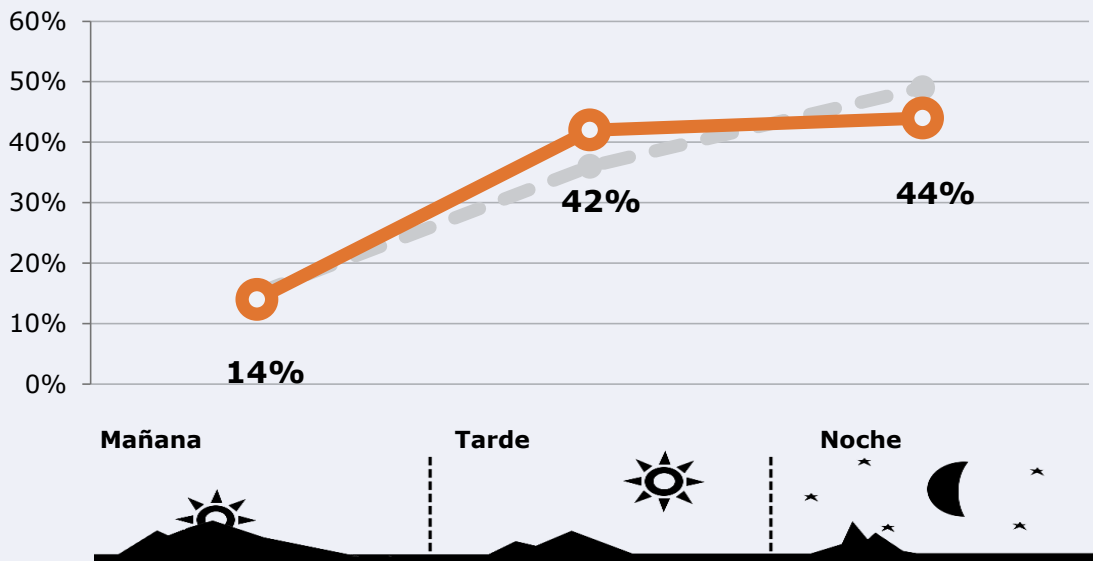

Share global

Incluye TDT, plataformas en streaming y otros usos.

10.191

GRP 24h

1.789

Público medio

Excluyendo de 2:00 a 6:00 horas

Universo: Población general

Tiempo de audiencia diaria

Última vez que siguió la emisora

Universo: Población general

RESULTADOS POR FRANJAS HORARIAS

Área: Burgos

Preferencia horaria

(En el conjunto de áreas del estudio)

 **Universo:** Población que sigue la emisora

Resultados

(En el área - 8 horas)

	% Share TDT (8 horas)	 GRP (8 horas)	 Público medio
Mañana 	7,8%	1427	626
Tarde 	9,7%	4280	1879
Noche 	7,5%	4484	1968

 **Universo:** Población general

RESULTADOS POR SEXO Y EDAD