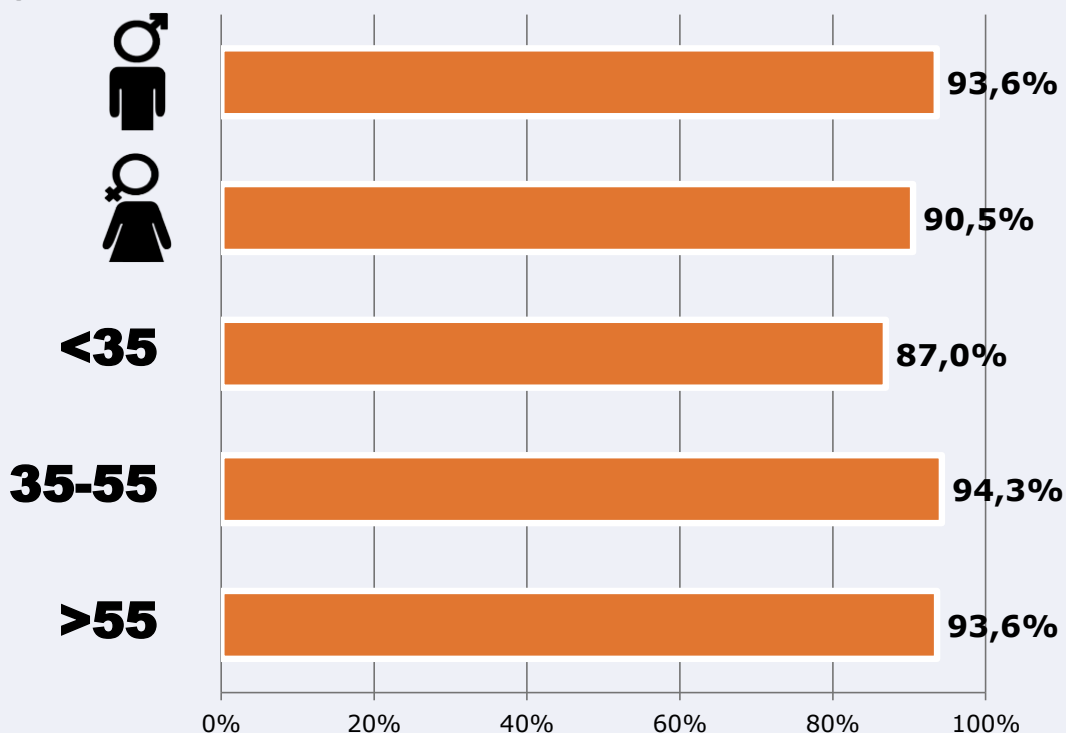

Resultados

(En el área - 8 horas)

	% Share TDT (8 horas)	 GRP (8 horas)	 Público medio
Mañana 	7,8%	1427	626
Tarde 	9,7%	4280	1879
Noche 	7,5%	4484	1968

 **Universo:** Población general

RESULTADOS POR SEXO Y EDAD

Área: Burgos

Ha visto alguna vez el canal

Universo: Población general

Tiempo de audiencia diaria
minutos / persona

	♂	♀	<35	35-55	>55
Población general	12,5	11,9	7,7	14,4	14,5
Población que sigue la emisora	23,0	21,8	17,3	24,5	25,1