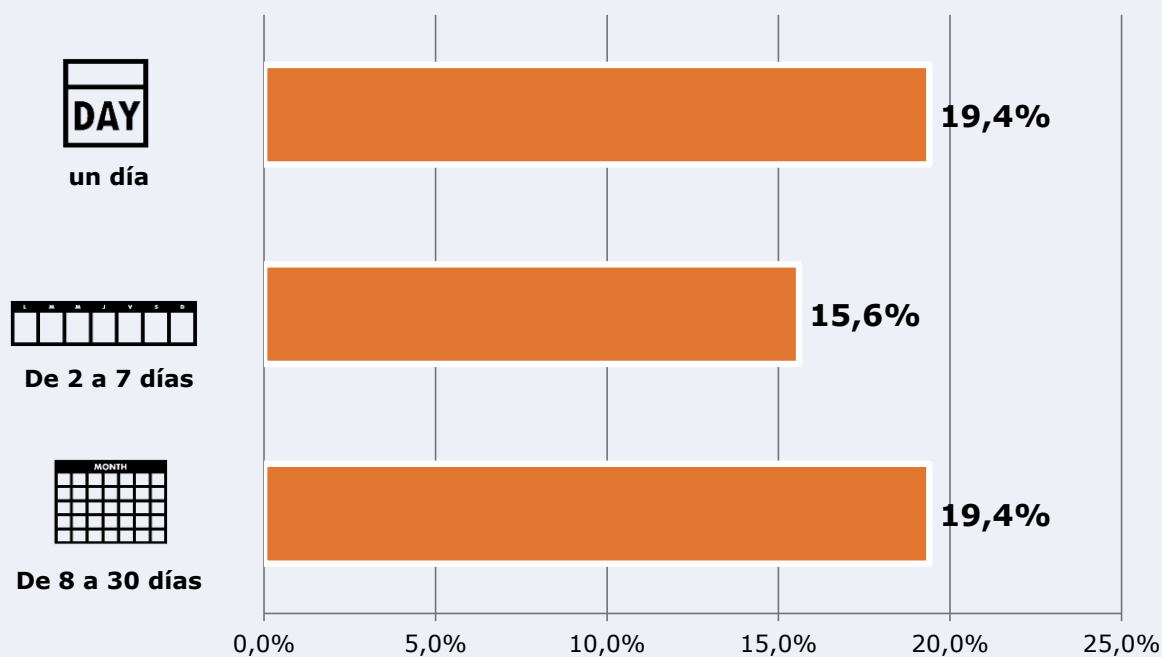

Share global

Incluye TDT, plataformas en streaming y otros usos.

10.191

GRP 24h

1.789

Público medio

Excluyendo de 2:00 a 6:00 horas

Universo: Población general

Tiempo de audiencia diaria

Última vez que siguió la emisora

Universo: Población general

RESULTADOS POR FRANJAS HORARIAS

Área: Burgos

Preferencia horaria

(En el conjunto de áreas del estudio)

 **Universo:** Población que sigue la emisora