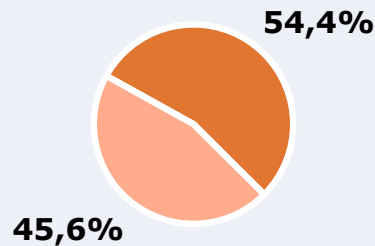

ÁREA

**Área del estudio:**
Burgos**Población del área del estudio:**
176.000**Poblaciones:**
Burgos

RESULTADOS

Área: Burgos

Ha visto alguna vez el canal

92,1 %

162.096

Universo: Población general

Seguidores del canal (En algún momento durante el último mes)

54,4 %

95.744

Universo: Población general

Resultados generales - 24 horas

8,3 %

Share TDT HD

6,3 %

Share global

Incluye TDT, plataformas en streaming y otros usos.

10.191

GRP 24h

1.789

Público medio

Excluyendo de 2:00 a 6:00 horas

Universo: Población general