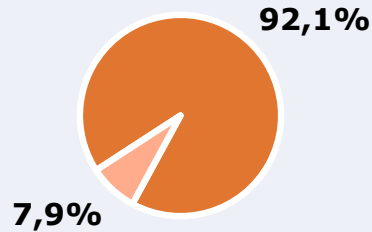

SÍNTESIS

Canal 54 Burgos obtiene un 8,3 por ciento de share en TDT en Burgos.

En el estudio realizado en junio de 2024 se obtienen los siguientes resultados:

Canal 54 Burgos es conocido por el 92,1 por ciento de la población de Burgos. Durante el último mes, 95744 personas han seguido el canal en algún momento, con una media de 22 minutos al día. Sobre el total de la población del área, el tiempo medio de audiencia es de 12,2 minutos, con un 8,3 por ciento de share en TDT y un GRP 24h de 10191 personas.

ÁREA

**Área del estudio:**
Burgos**Población del área del estudio:**
176.000**Poblaciones:**
Burgos

RESULTADOS

Área: Burgos

Ha visto alguna vez el canal

92,1 %

162.096

Universo: Población general

Seguidores del canal (En algún momento durante el último mes)

54,4 %

95.744

Universo: Población general

Resultados generales - 24 horas

8,3 %

Share TDT HD

6,3 %

Share global

Incluye TDT, plataformas en streaming y otros usos.

10.191

GRP 24h

1.789

Público medio

Excluyendo de 2:00 a 6:00 horas

Universo: Población general