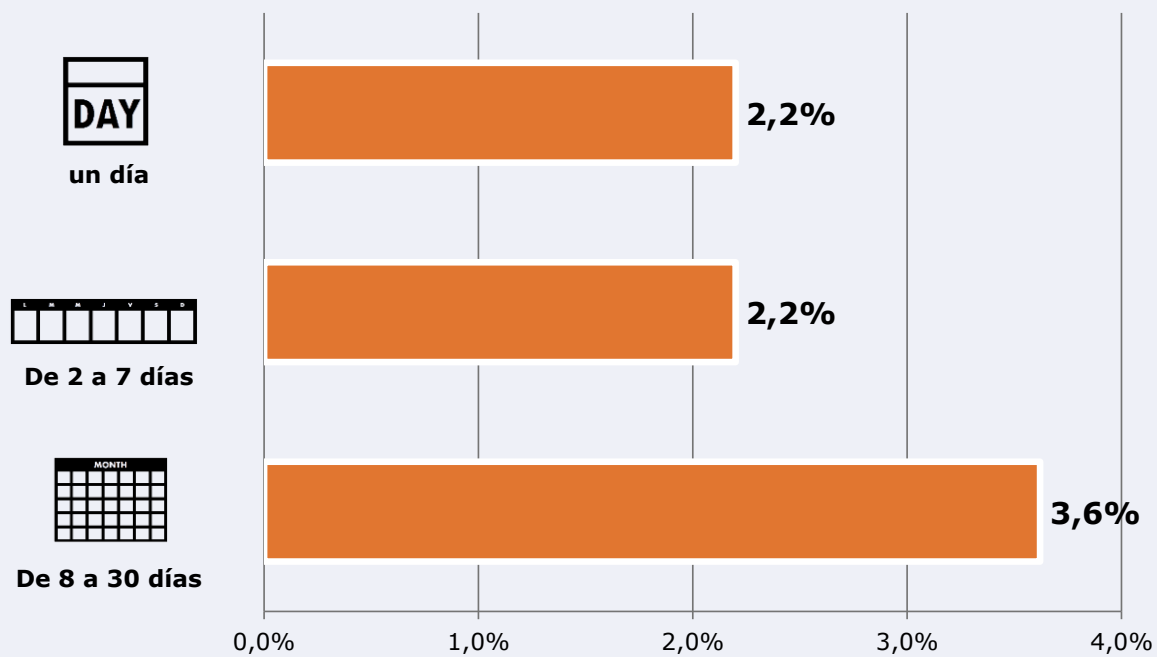

Última vez que siguió la emisora

Universo: Población general