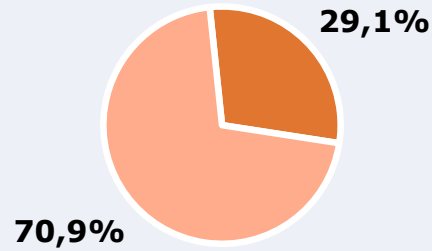

## RESULTADOS

Área: población general en Fuerteventura

Ha escuchado alguna vez la emisora

29,1 %

37.830

Universo: Población general

Seguidores de la emisora ( En algún momento durante el último mes )

8,0 %

10.426

Universo: Población general

Resultados generales - 24 horas

3,0 % *Share 24h*

1.927 *GRP 24h*

209 *Público medio*

Universo: Población general