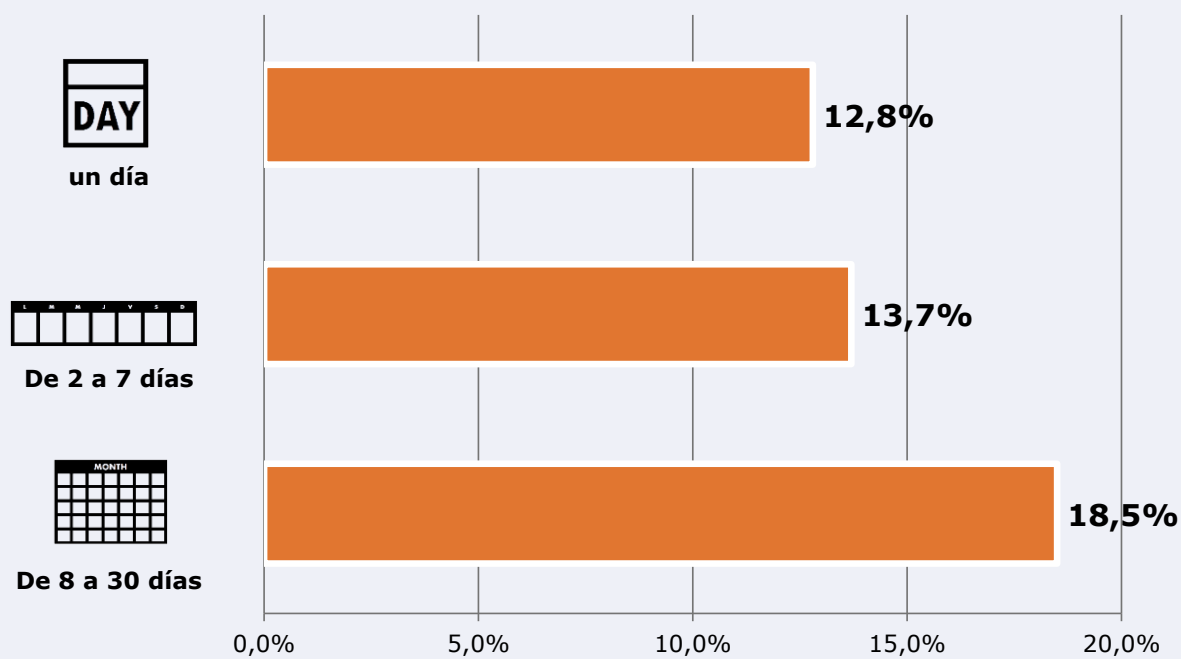

Última vez que siguió la emisora

Universo: Población general