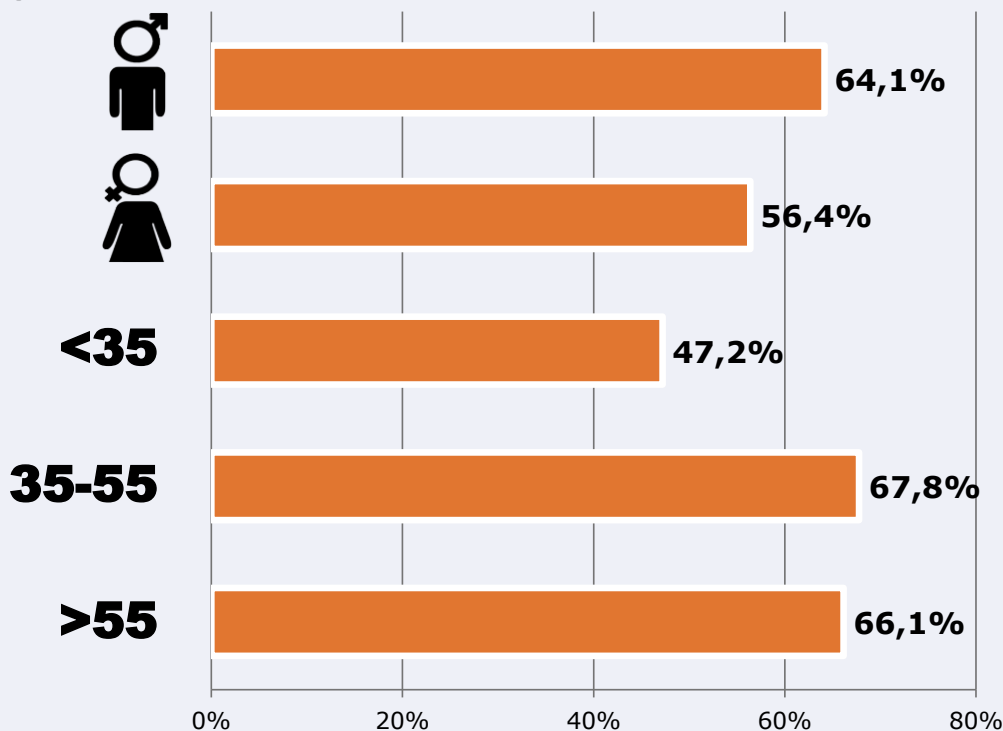

RESULTADOS POR SEXO Y EDAD

Área: población alemana en Fuerteventura

Ha escuchado alguna vez la emisora

Universo: Población general

Tiempo de audiencia diaria
minutos / persona

	♂	♀	<35	35-55	>55
Población general	22,0	15,8	11,0	22,6	23,7
Población que sigue la emisora	45,7	37,8	26,1	48,7	53,5