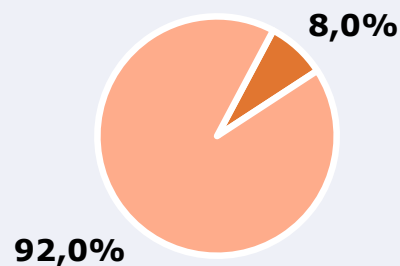

## RESULTADOS

Área: población general en Fuerteventura

Ha escuchado alguna vez la emisora

29,1 %

37.830

Universo: Población general

Seguidores de la emisora ( En algún momento durante el último mes )

8,0 %

10.426

Universo: Población general

Resultados generales - 24 horas

3,0 % *Share 24h*

1.927 *GRP 24h*

209 *Público medio*

Universo: Población general