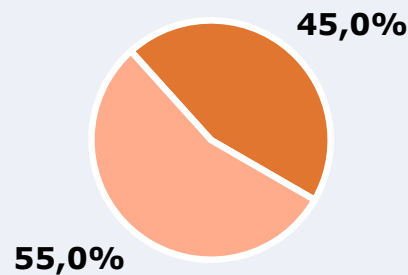

## RESULTADOS

Área: población alemana en Fuerteventura

Ha escuchado alguna vez la emisora

60,4 %

4.228

**Universo:** Población general

Seguidores de la emisora ( En algún momento durante el último mes )

45,0 %

3.150

**Universo:** Población general

Resultados generales - 24 horas

33,6 % *Share 24h*

1.107 *GRP 24h*

91 *Público medio*

**Universo:** Población general

### Tiempo de audiencia diaria