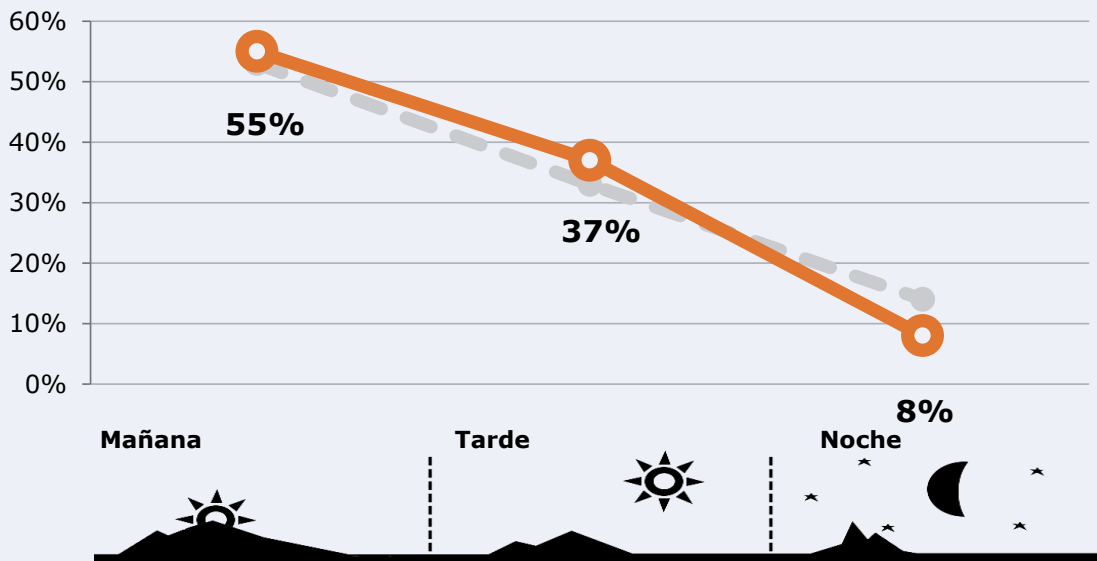

RESULTADOS POR FRANJAS HORARIAS

Área: población alemana en Fuerteventura

Preferencia horaria

(En el conjunto de áreas del estudio)

Universo: Población que sigue la emisora

Resultados

(En el área - 8 horas)

	% Share (8 horas)	 GRP (8 horas)	 Público medio
Mañana 	34,8%	609	151
Tarde 	37,6%	410	101
Noche 	19,2%	89	22

Universo: Población general