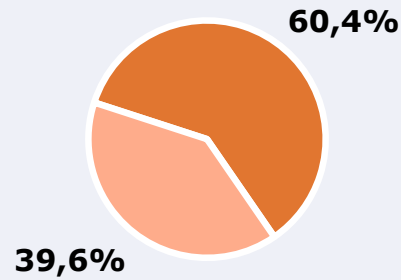

### Poblaciones:

Puerto del Rosario  
La Oliva  
Antigua

Betancuria  
Tuineje  
Pájara

## RESULTADOS

Área: población alemana en Fuerteventura

Ha escuchado alguna vez la emisora

60,4 %

4.228

**Universo:** Población general

Seguidores de la emisora ( En algún momento durante el último mes )

45,0 %

3.150

**Universo:** Población general

Resultados generales - 24 horas

33,6 % *Share 24h*

1.107 *GRP 24h*

91 *Público medio*

**Universo:** Población general

### Tiempo de audiencia diaria