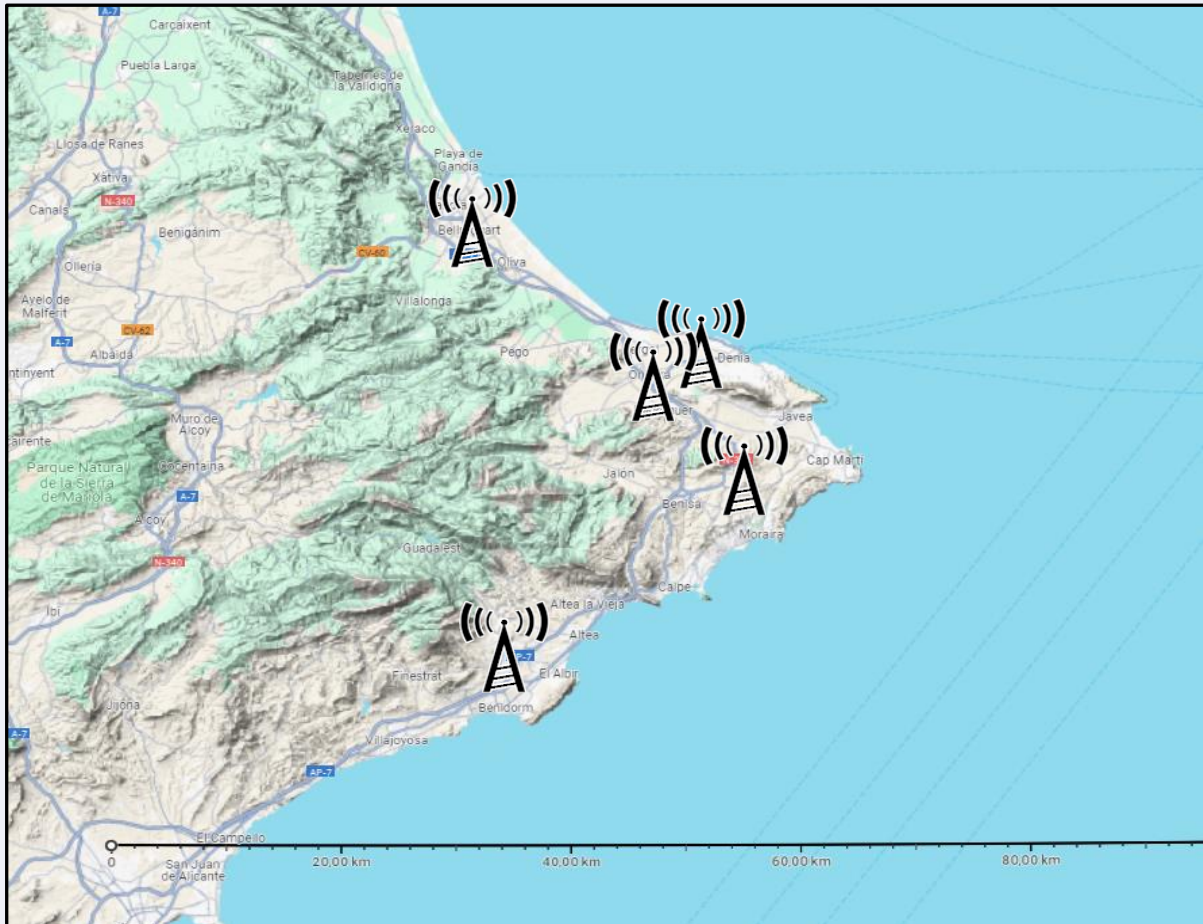

SÍNTESIS

Dénia FM, seguida por 73150 personas, obtiene un 4,6 por ciento de share en las comarcas de Safor, Marina Alta, Marina Baixa.

En el estudio realizado en mayo y junio de 2024 se obtienen los siguientes resultados:

Dénia FM, es conocida por el 32,2 por ciento de la población de su área de las comarcas de Safor, Marina Alta, Marina Baixa. En el último mes la han seguido 73150 personas durante 26 minutos al día de media. Sobre el total de la población del área, el tiempo medio de audiencia es de 3,4 minutos, con un 4,6 por ciento de share y un GRP 24h de 12230 personas.

En el municipio de Denia se aproxima al diez por ciento de share.

**E**MISIÓN

Situación de los emisores

© Google Condiciones

Potencia de emisión

> 600 W en el conjunto de la emisora

ÁREA

Área del estudio: