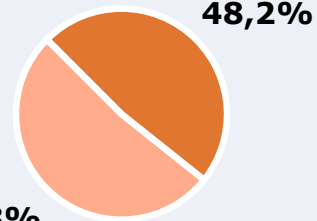

Audiencia diaria en minutos

74

Universo: Población general