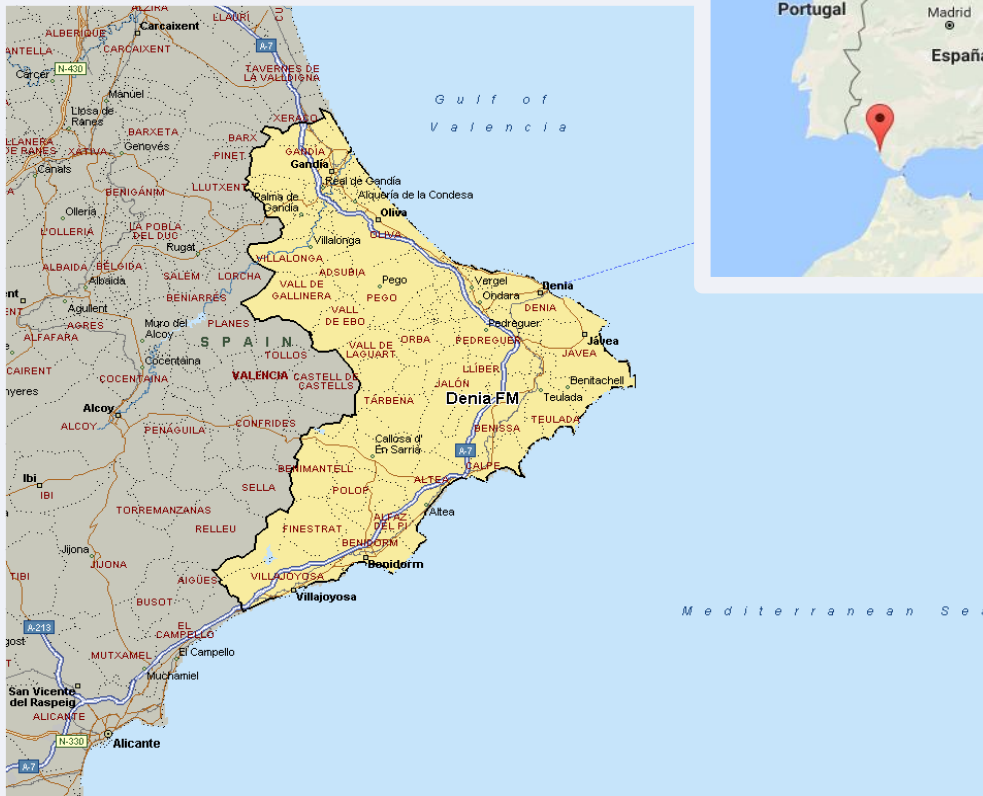

Dénia FM, es conocida por el 32,2 por ciento de la población de su área de las comarcas de Safor, Marina Alta, Marina Baixa. En el último mes la han seguido 73150 personas durante 26 minutos al día de media. Sobre el total de la población del área, el tiempo medio de audiencia es de 3,4 minutos, con un 4,6 por ciento de share y un GRP 24h de 12230 personas.

comarcas de Safor, Marina Alta, Marina Baixa

Población del área del estudio:

550.000

**Poblaciones:**

Gandía	Palma de Gandía
Benidorm	Beniarjó
Denia	Benirredrá
Villajoyosa	Rafelcofer
Jávea	Alcalalí
Calpe	Alquería de la Condesa
Oliva	Ador
Altea	Rótova
Alfaz del Pi	Benidoleig
La Nucia	Parcent
Teulada	Llíber
Benissa	Potrías
Pego	Vall de Laguart
Callosa d'En Sarrià	Palmera
Pedreguer	Orcheta
Ondara	Tárbena
Gata de Gorgos	Sanet y Negrals
Finestrat	Rafol de Almunia
Benitachell	Adsubia
Vergel	Vall de Gallinera
Bellreguard	Senija
Villalonga	Murla
Polop	Benichembla
La Font d'En Carròs	Benimantell
Els Poblets	Alfauir
Jalón	Sagra
Daimús	Bolulla
Piles	Beniflá
Orba	Benimeli
Almoines	Tormos
Miramar	Guardamar
Xeresa	Vall de Ebo
Real de Gandía	Guadalest
Beniarbeig	