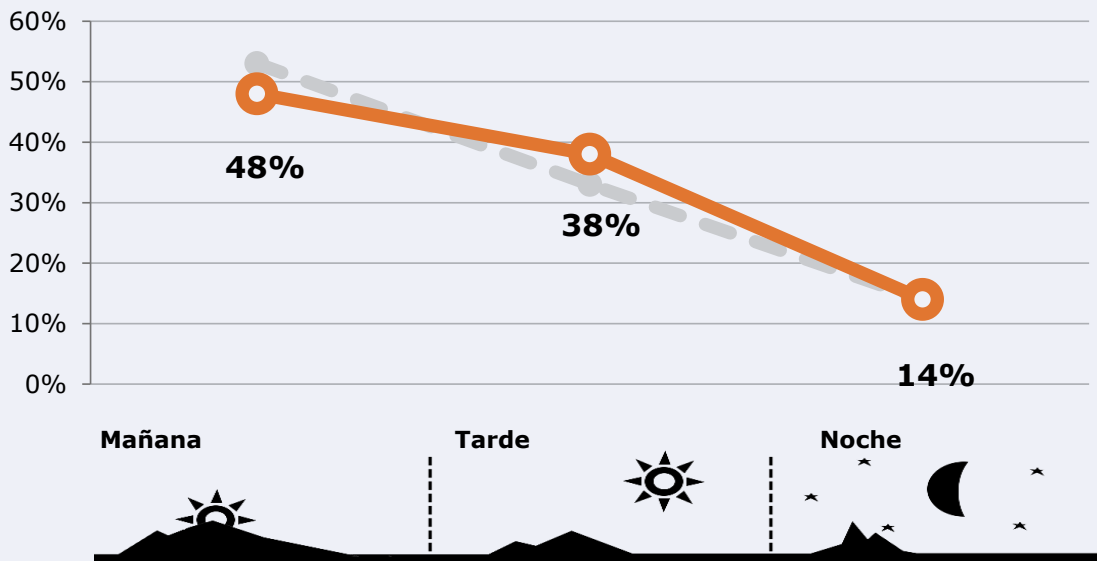

73.150

Universo: Población general

Resultados generales - 24 horas

4,6 % *Share 24h*

12.230 *GRP 24h*

1.299 *Público medio*

Universo: Población general

Tiempo de audiencia diaria

 **Universo:**

Última vez que siguió la emisora

 **Universo:** Población general

RESULTADOS POR FRANJAS HORARIAS

Área: comarcas de Safor, Marina Alta, Marina Baixa

Preferencia horaria

(En el conjunto de áreas del estudio)

 **Universo:** Población que sigue la emisora

Resultados

(En el área - 8 horas)

	% Share (8 horas)	 GRP (8 horas)	 Público medio
Mañana 	4,2%	5870	1870
Tarde 	5,3%	4647	1480
Noche 	4,6%	1712	545

 **Universo:** Población general