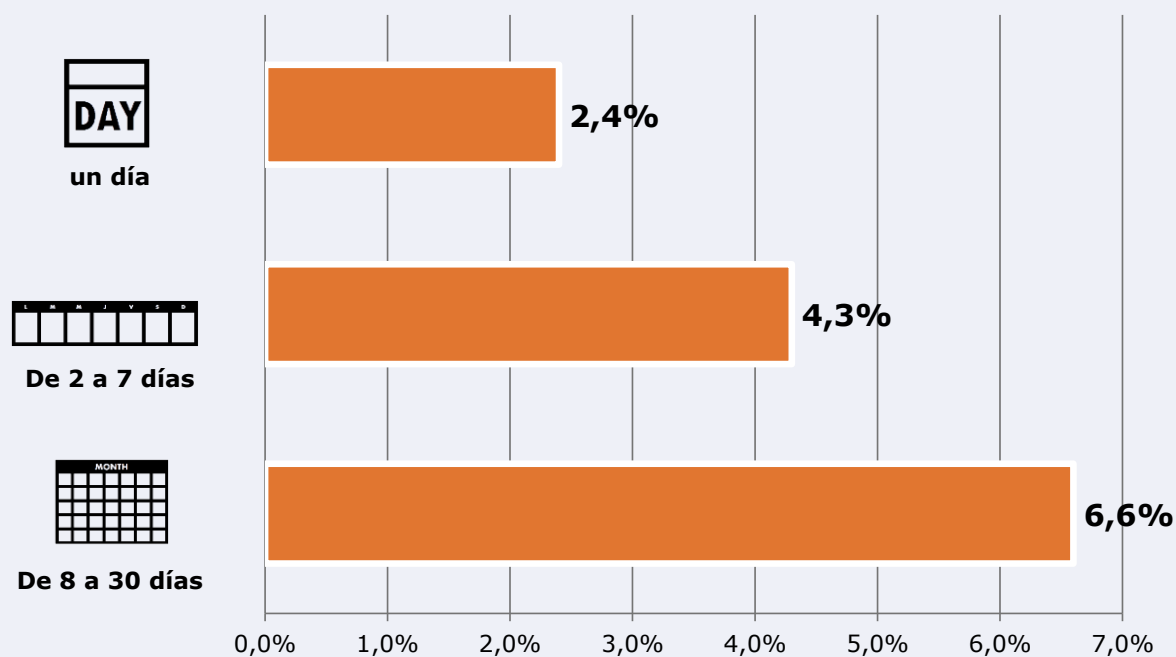

RESULTADOS

Área: comarcas de Safor, Marina Alta, Marina Baixa

Ha escuchado alguna vez la emisora

32,2 %

176.825

Universo: Población general

Seguidores de la emisora (En algún momento durante el último mes)

13,3 %

73.150

Universo: Población general

Resultados generales - 24 horas

4,6 % *Share 24h*

12.230 *GRP 24h*

1.299 *Público medio*

Universo: Población general

Tiempo de audiencia diaria

 **Universo:**

Última vez que siguió la emisora

 **Universo:** Población general

RESULTADOS POR FRANJAS HORARIAS

Área: comarcas de Safor, Marina Alta, Marina Baixa

Preferencia horaria

(En el conjunto de áreas del estudio)