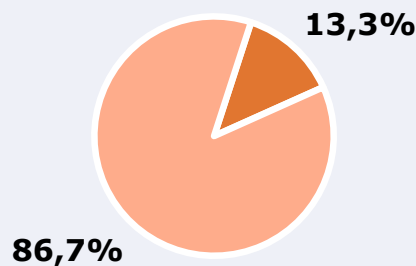

RESULTADOS

Área: comarcas de Safor, Marina Alta, Marina Baixa

Ha escuchado alguna vez la emisora

32,2 %

176.825

Universo: Población general

Seguidores de la emisora (En algún momento durante el último mes)

13,3 %

73.150

Universo: Población general

Resultados generales - 24 horas

4,6 % *Share 24h*

12.230 *GRP 24h*

1.299 *Público medio*

Universo: Población general

Tiempo de audiencia diaria