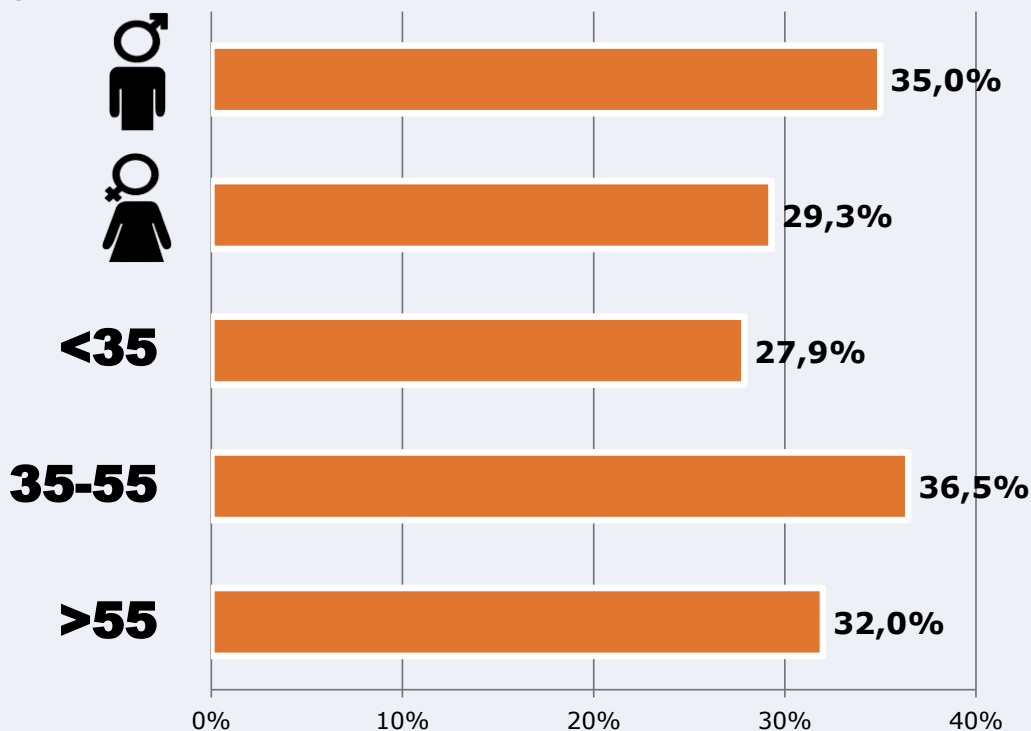

 **Universo:**

Última vez que siguió la emisora

 **Universo:** Población general

RESULTADOS POR FRANJAS HORARIAS

Área: comarcas de Safor, Marina Alta, Marina Baixa

Preferencia horaria

(En el conjunto de áreas del estudio)

 **Universo:** Población que sigue la emisora

Resultados

(En el área - 8 horas)

	% Share (8 horas)	 GRP (8 horas)	 Público medio
Mañana 	4,2%	5870	1870
Tarde 	5,3%	4647	1480
Noche 	4,6%	1712	545

 **Universo:** Población general

RESULTADOS POR SEXO Y EDAD

Área: comarcas de Safor, Marina Alta, Marina Baixa

Ha escuchado alguna vez la emisora

Universo: Población general

Tiempo de audiencia diaria
minutos / persona

	♂	♀	<35	35-55	>55
Población general	3,7	3,1	2,8	3,7	3,5
Población que sigue la emisora	26,6	24,6	18,4	28,0	27,2