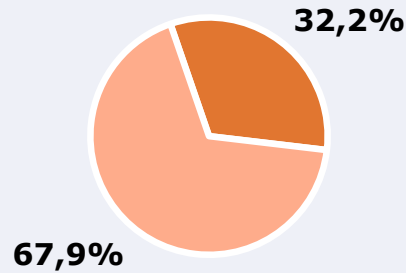

RESULTADOS

Área: comarcas de Safor, Marina Alta, Marina Baixa

Ha escuchado alguna vez la emisora

32,2 %

176.825

Universo: Población general

Seguidores de la emisora (En algún momento durante el último mes)

13,3 %

73.150

Universo: Población general

Resultados generales - 24 horas

4,6 % *Share 24h*

12.230 *GRP 24h*

1.299 *Público medio*

Universo: Población general

Tiempo de audiencia diaria