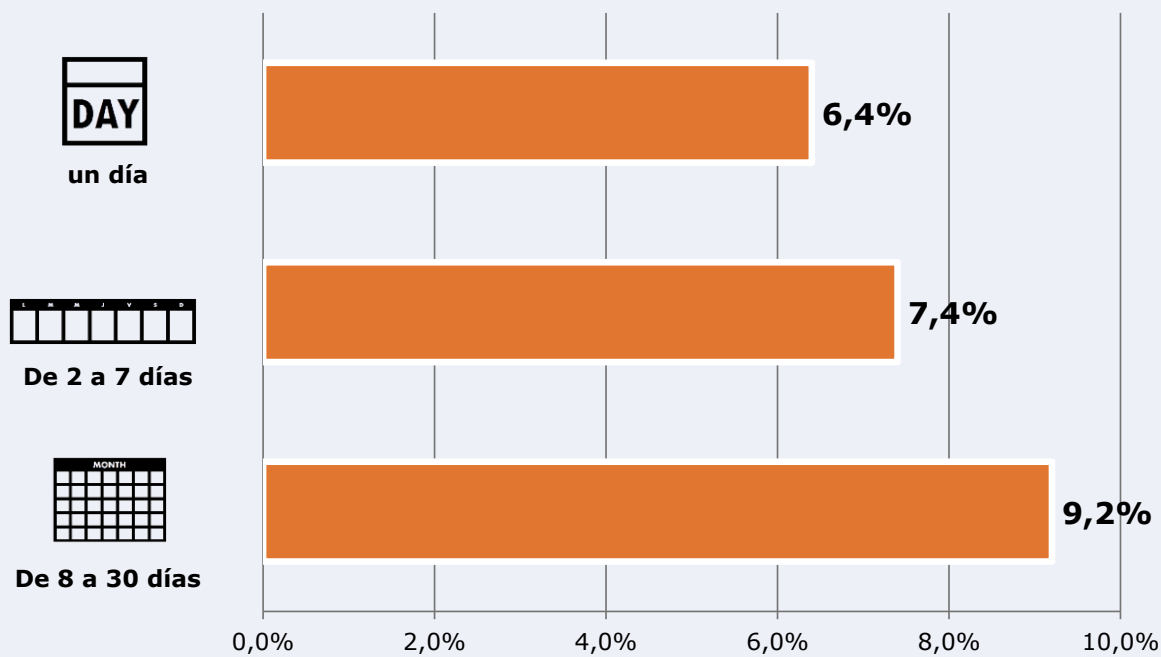

Última vez que siguió la emisora

Universo: Población general