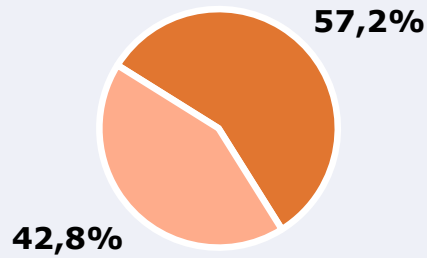

### Potencia de emisión

&gt; 500 W en el conjunto de la emisora

ÁREA

**Área del estudio:**  
Málaga**Población del área del estudio:**  
575.000**Poblaciones:**  
Málaga

## RESULTADOS

Área: Málaga

Ha escuchado alguna vez la emisora

57,2 %

328.900 

 **Universo:** Población general

Seguidores de la emisora ( Durante el último mes )

23,0 %

132.250 

 **Universo:** Población general

Resultados generales - 24 horas

6,7 % *Share 24h*

19.144  *GRP 24h*

2.116  *Público medio*

 **Universo:** Población general

### Tiempo de audiencia diaria