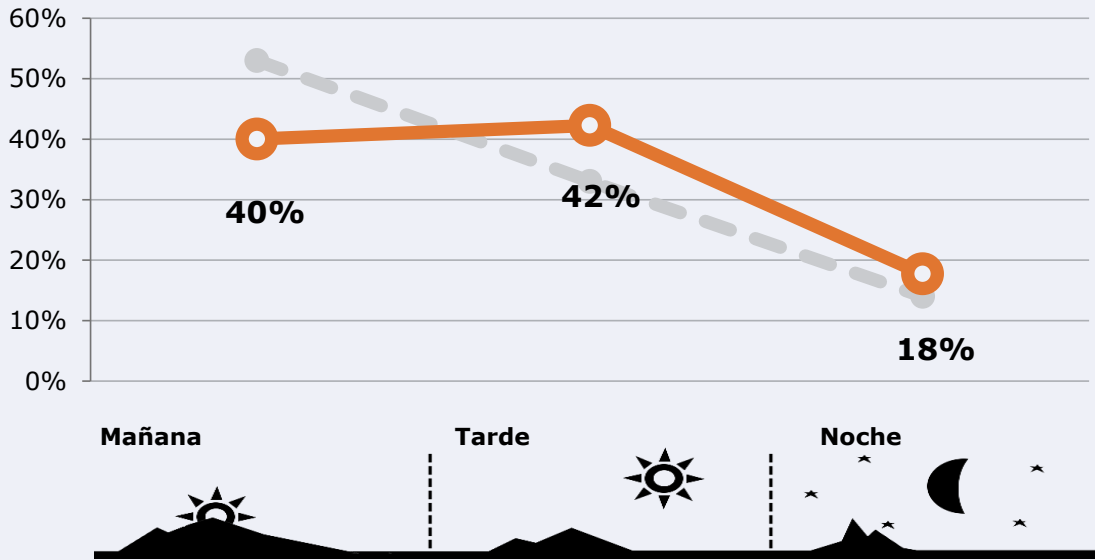

RESULTADOS POR FRANJAS HORARIAS

Área: Málaga

Preferencia horaria

(En el conjunto de áreas del estudio)

Universo: Población que sigue la emisora

Resultados

(En el área - 8 horas)

	% Share (8 horas)	GRP (8 horas)	Público medio
Mañana 	5,1%	7661	2541
Tarde 	8,6%	8091	2684
Noche 	8,5%	3392	1125

Universo: Población general