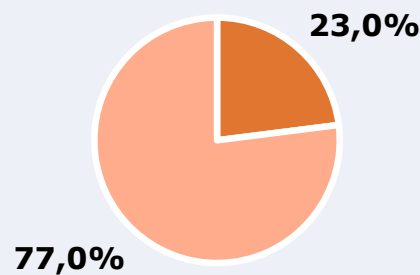

### Potencia de emisión

&gt; 500 W en el conjunto de la emisora

ÁREA

**Área del estudio:**  
Málaga**Población del área del estudio:**  
575.000**Poblaciones:**  
Málaga

## RESULTADOS

Área: Málaga

Ha escuchado alguna vez la emisora

57,2 %

328.900 

 **Universo:** Población general

Seguidores de la emisora ( Durante el último mes )

23,0 %

132.250 

 **Universo:** Población general

Resultados generales - 24 horas

6,7 % *Share 24h*

19.144  *GRP 24h*

2.116  *Público medio*

 **Universo:** Población general

### Tiempo de audiencia diaria