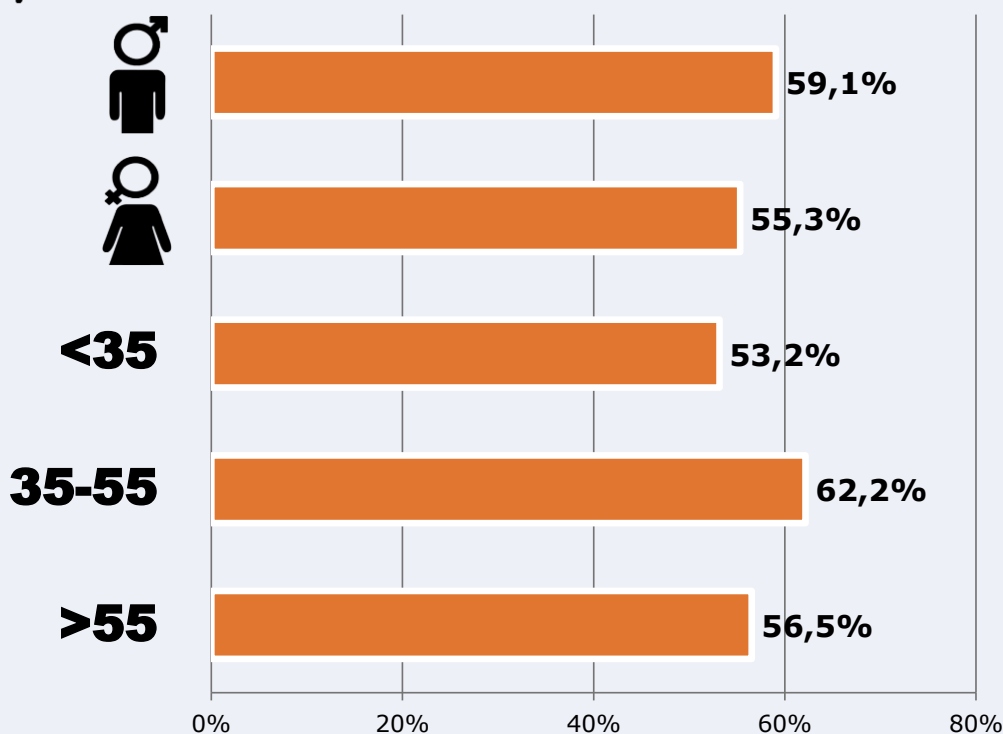

# RESULTADOS POR FRANJAS HORARIAS

Área: Málaga

## Preferencia horaria

(En el conjunto de áreas del estudio)

**Universo:** Población que sigue la emisora

## Resultados

(En el área - 8 horas)

	% Share (8 horas)	GRP (8 horas)	Público medio
<b>Mañana</b> 	5,1%	7661	2541
<b>Tarde</b> 	8,6%	8091	2684
<b>Noche</b> 	8,5%	3392	1125

**Universo:** Población general

# RESULTADOS POR SEXO Y EDAD

Área: Málaga

Ha escuchado alguna vez la emisora

Universo: Población general

Tiempo de audiencia diaria  
minutos / persona

	♂	♀	<35	35-55	>55
Población general	5,7	4,9	3,7	6,2	6,0
Población que sigue la emisora	24,5	21,6	17,1	26,0	26,6