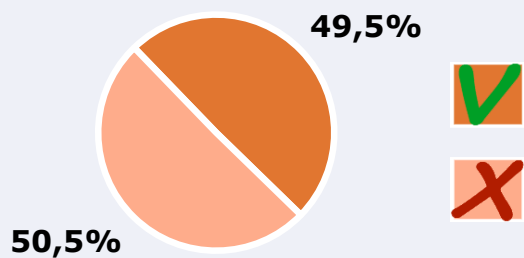

# RESULTADOS POR SEXO Y EDAD

Área: Málaga

Ha escuchado alguna vez la emisora

Universo: Población general

Tiempo de audiencia diaria  
minutos / persona

	♂	♀	<35	35-55	>55
Población general	5,7	4,9	3,7	6,2	6,0
Población que sigue la emisora	24,5	21,6	17,1	26,0	26,6

# INFORMACIÓN COMPLEMENTARIA

Área: Málaga

Información general del medio  
(Todas las emisoras de radio)

Seguimiento del medio

Audiencia diaria en minutos

79

**Universo:** Población general