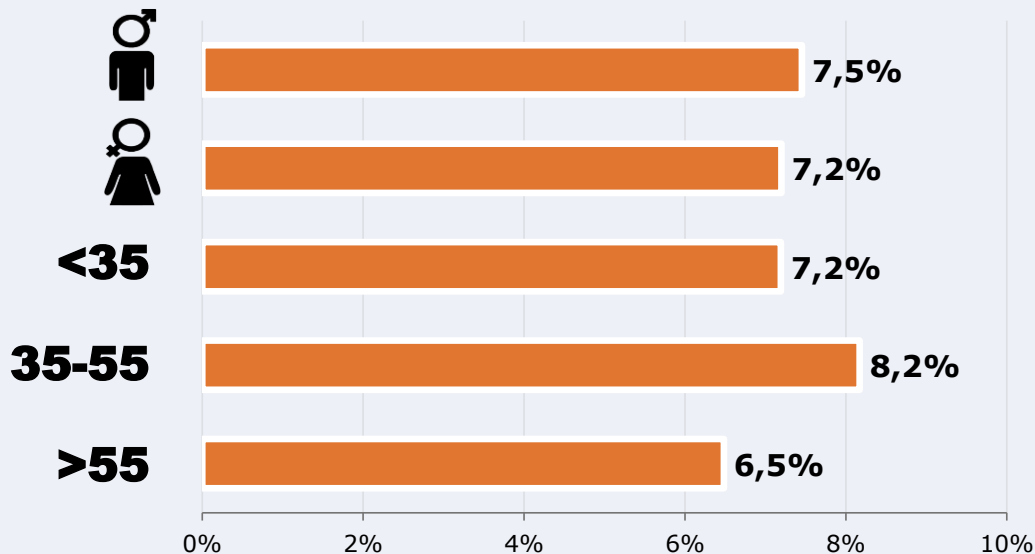

Usuarios dedicados / 24h  
Del área del estudio con >1 min

680

Usuarios únicos globales / 24h  
Sin limitaciones temporales y geográficas

20.400

Usuarios únicos globales /  
Acumulado mensual

Tiempo de audiencia

2,1 minutos / visita (IP)

1.428 Total minutos al día

42.840 Total minutos al mes

\* Para más precisión a los datos web, se requiere permiso de acceso a datos en Google Analytics  
[Manual aquí: www.audiencia.org/GA\\_manual.pdf](http://www.audiencia.org/GA_manual.pdf)

## SEXO Y EDAD

Área: Málaga y proximidades

Ha visitado alguna vez el web  
Resultados por sexo y edad

Universo: Población general