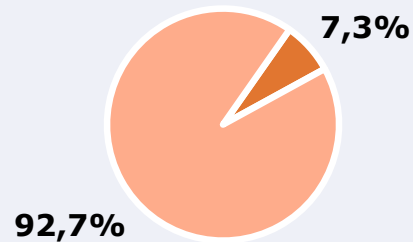

## RESULTADOS WEB

Área: Málaga y proximidades

Ha visitado alguna vez el web

7,3%

75.555

**Universo:** Población general

Resultados generales \*

538

Usuarios dedicados / 24h  
Del área del estudio con >1 min

680

Usuarios únicos globales / 24h  
Sin limitaciones temporales y geográficas

20.400

Usuarios únicos globales /  
Acumulado mensual

Tiempo de audiencia