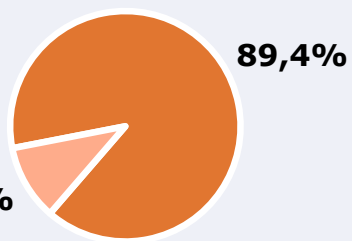

INFORMACIÓN COMPLEMENTARIA

Área: Burgos

Información general del medio
(Todos los canales)

Seguimiento del medio

Audiencia diaria
en minutos

181

Universo: Población general