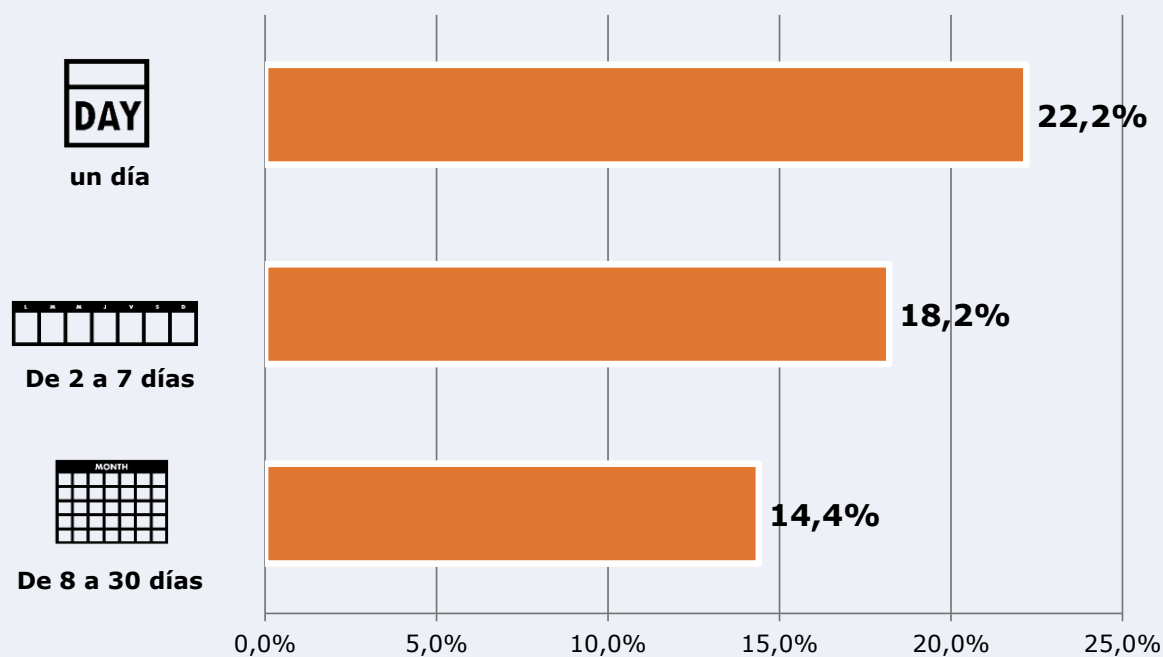

7,6%

Universo: Población general

Seguidores del canal (En algún momento durante el último mes)

54,8 %

96.448

54,8%

45,2%

Universo: Población general

Resultados generales - 24 horas

6,9 % *Share 24h*

10.910 *GRP 24h*

1.534 *Público medio*

Universo: Población general

Tiempo de audiencia diaria

Última vez que siguió la emisora

 **Universo:** Población general

RESULTADOS POR FRANJAS HORARIAS

Área: Burgos

Preferencia horaria (En el conjunto de áreas del estudio)

Universo: Población que sigue la emisora

Resultados (En el área - 8 horas)

	% Share (8 horas)	GRP (8 horas)	Público medio
Mañana 	7,4%	1736	732
Tarde 	7,4%	4215	1778
Noche 	6,4%	4959	2092