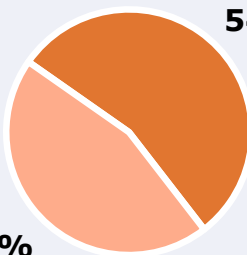

7,6%

Universo: Población general

Seguidores del canal (En algún momento durante el último mes)

54,8 %

96.448

54,8%

45,2%

Universo: Población general

Resultados generales - 24 horas

6,9 % *Share 24h*

10.910 *GRP 24h*

1.534 *Público medio*

Universo: Población general

Tiempo de audiencia diaria

Última vez que siguió la emisora

 **Universo:** Población general