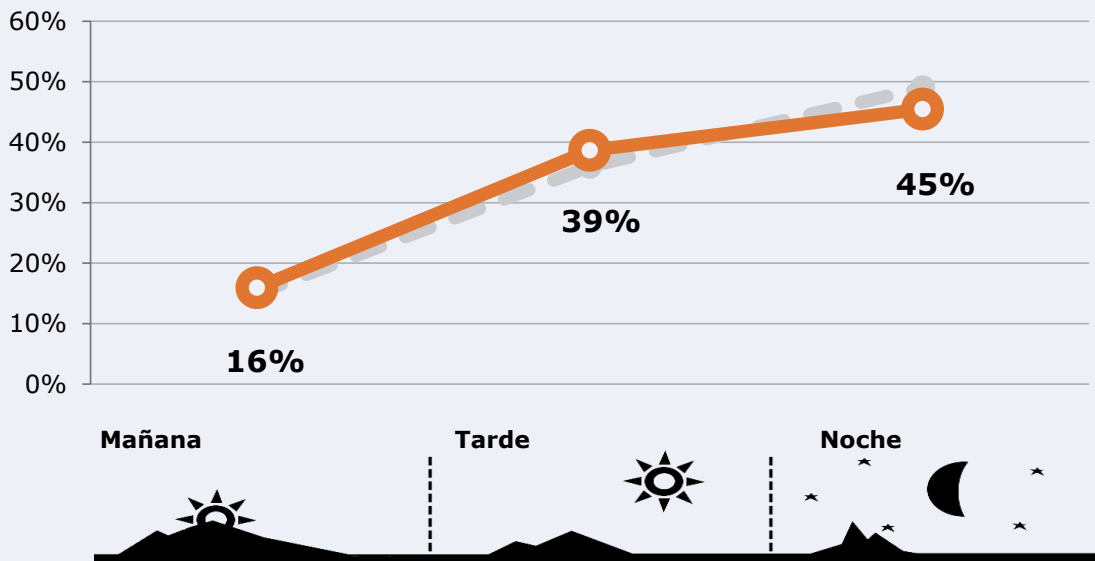

7,6%

Universo: Población general

Seguidores del canal (En algún momento durante el último mes)

54,8 %

96.448

54,8%

45,2%

Universo: Población general

Resultados generales - 24 horas

6,9 % *Share 24h*

10.910 *GRP 24h*

1.534 *Público medio*

Universo: Población general

Tiempo de audiencia diaria

Última vez que siguió la emisora

 **Universo:** Población general

RESULTADOS POR FRANJAS HORARIAS

Área: Burgos

Preferencia horaria (En el conjunto de áreas del estudio)

Universo: Población que sigue la emisora

Resultados (En el área - 8 horas)

	% Share (8 horas)	GRP (8 horas)	Público medio
Mañana 	7,4%	1736	732
Tarde 	7,4%	4215	1778
Noche 	6,4%	4959	2092