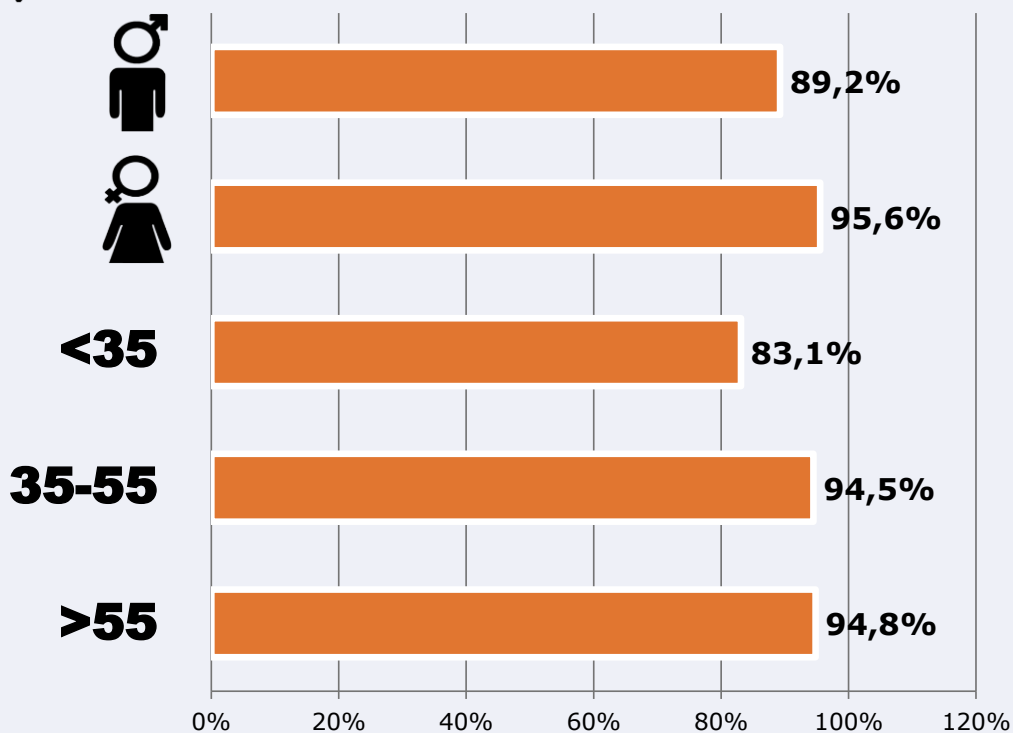

Universo: Población general

RESULTADOS POR SEXO Y EDAD

Área: Burgos

Ha visto alguna vez el canal

Universo: Población general

Tiempo de audiencia diaria
minutos / persona

	Varón	Mujer	<35	35-55	>55
Población general	12,2	13,1	7,5	14,5	14,7
Población que sigue la emisora	22,7	23,2	16,6	24,7	27,0