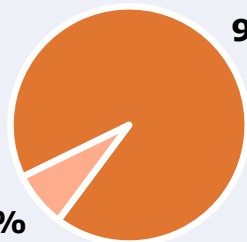

SÍNTESIS

Canal 54 Burgos, seguido por 96448 personas, obtiene un 6,9 por ciento de share en Burgos.

En el estudio realizado en marzo de 2024 se obtienen los siguientes resultados:

Canal 54 Burgos es conocido por el 92,4 por ciento de la población de Burgos. En el último mes, lo han seguido 96448 personas durante 22,9 minutos al día de media. Sobre el total de la población del área, el tiempo medio de audiencia es de 12,6 minutos, con un 6,9 por ciento de share y un GRP 24h de 10910 personas.

ÁREA

**Área del estudio:**
Burgos**Población del área del estudio:**
176.000**Poblaciones:**
Burgos

RESULTADOS

Área: Burgos

Ha visto alguna vez el canal

92,4 %

162.624

92,4%

7,6%

Universo: Población general

Seguidores del canal (En algún momento durante el último mes)

54,8 %

96.448

54,8%

45,2%

Universo: Población general