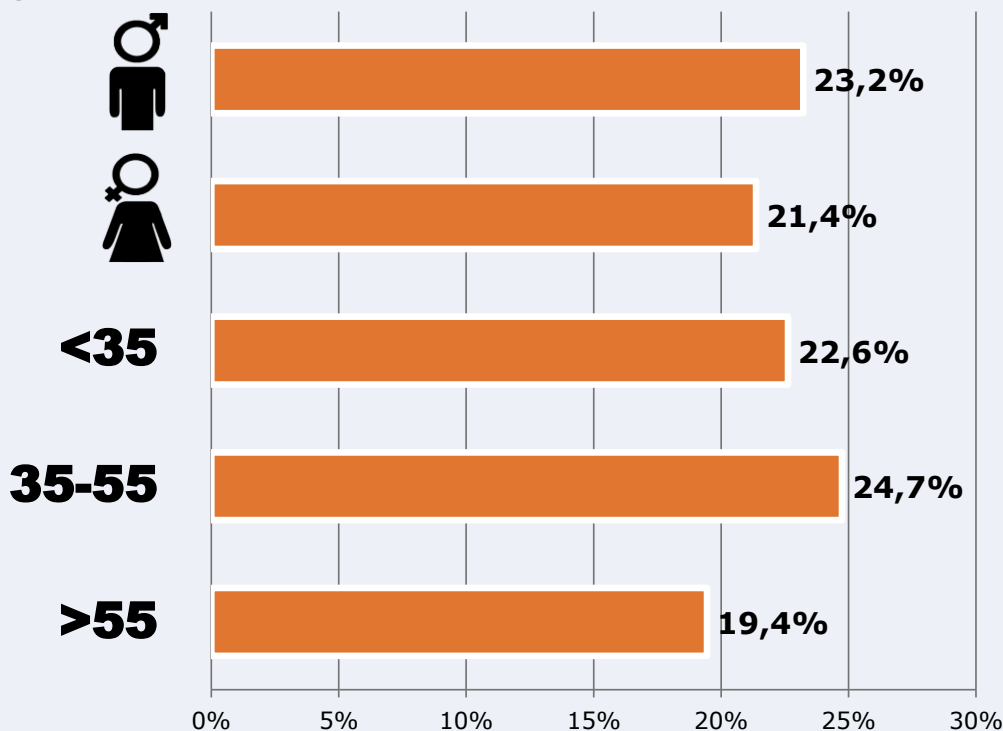

RESULTADOS POR SEXO Y EDAD

Área: Comunidad Valenciana

Ha escuchado alguna vez la emisora

Universo: Población general

Tiempo de audiencia diaria
minutos / persona

	♂	♀	<35	35-55	>55
Población general	2,1	1,7	1,6	2,3	1,7
Población que sigue la emisora	29,5	26,2	22,7	32,2	28,5