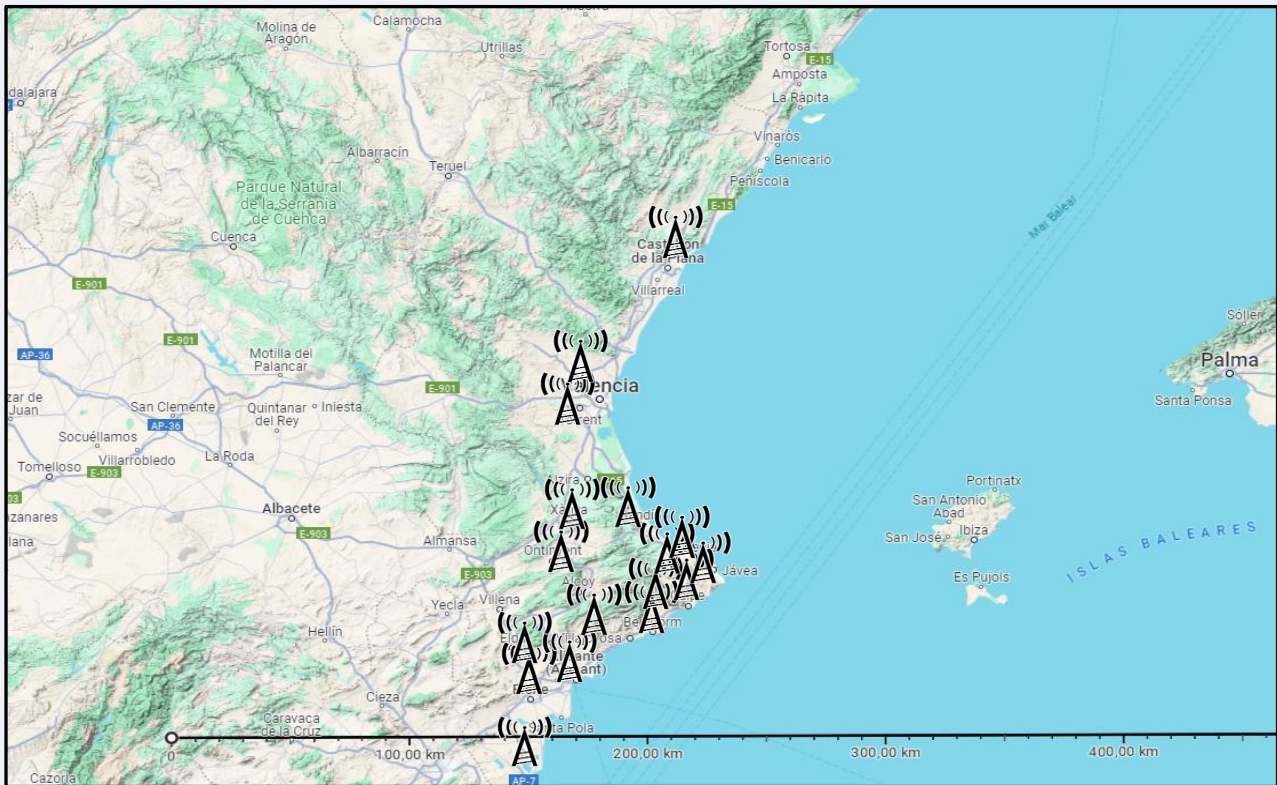

SÍNTESIS

Activa FM, seguida por 329800 personas, obtiene un 2,6 por ciento de share en la Comunidad Valenciana.

En el estudio realizado en abril y mayo de 2024 se obtienen los siguientes resultados:

Activa FM, es conocida por el 22,3 por ciento de la población en su área de la Comunidad Valenciana. En el último mes la han seguido 329800 personas durante 28 minutos al día de media. Sobre el total de la población del área, el tiempo medio de audiencia es de 1,9 minutos, con un 2,6 por ciento de share y un GRP 24h de 60271 personas.

**E**MISIÓN

Situación de los emisores

© Google Condiciones

Potencia de emisión

> 20.000 W en el conjunto de la emisora

ÁREA

**Área del estudio:**
Comunidad Valenciana**Población del área del estudio:**
4.850.000