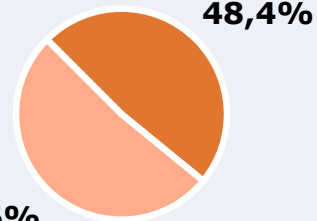

Audiencia diaria en minutos

74

Universo: Población general