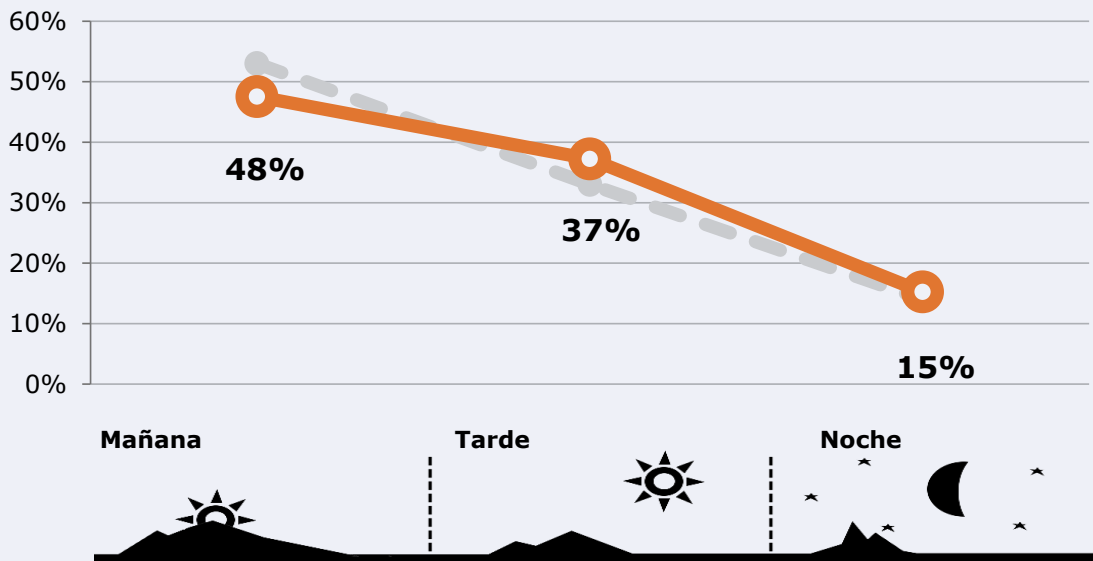

329.800

Universo: Población general

Resultados generales - 24 horas

2,6 % *Share 24h*

60.271 *GRP 24h*

6.399 *Público medio*

Universo: Población general

Tiempo de audiencia diaria

Última vez que siguió la emisora

Universo: Población general

RESULTADOS POR FRANJAS HORARIAS

Área: Comunidad Valenciana

Preferencia horaria

(En el conjunto de áreas del estudio)

Universo: Población que sigue la emisora

Resultados

(En el área - 8 horas)

	% Share (8 horas)	 GRP (8 horas)	 Público medio
Mañana 	2,3%	28655	9127
Tarde 	2,9%	22438	7147
Noche 	2,8%	9178	2923

Universo: Población general

RESULTADOS POR SEXO Y EDAD