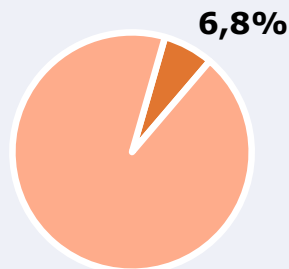

RESULTADOS

Área: Comunidad Valenciana

Ha escuchado alguna vez la emisora

22,3 %

1.081.550

Universo: Población general

Seguidores de la emisora (En algún momento durante el último mes)

6,8 %

329.800

Universo: Población general

Resultados generales - 24 horas

2,6 % *Share 24h*

60.271 *GRP 24h*

6.399 *Público medio*

Universo: Población general

Tiempo de audiencia diaria