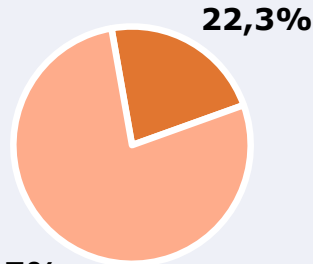

RESULTADOS

Área: Comunidad Valenciana

Ha escuchado alguna vez la emisora

22,3 %

1.081.550

Universo: Población general

Seguidores de la emisora (En algún momento durante el último mes)

6,8 %

329.800

Universo: Población general

Resultados generales - 24 horas

2,6 % *Share 24h*

60.271 *GRP 24h*

6.399 *Público medio*

Universo: Población general

Tiempo de audiencia diaria