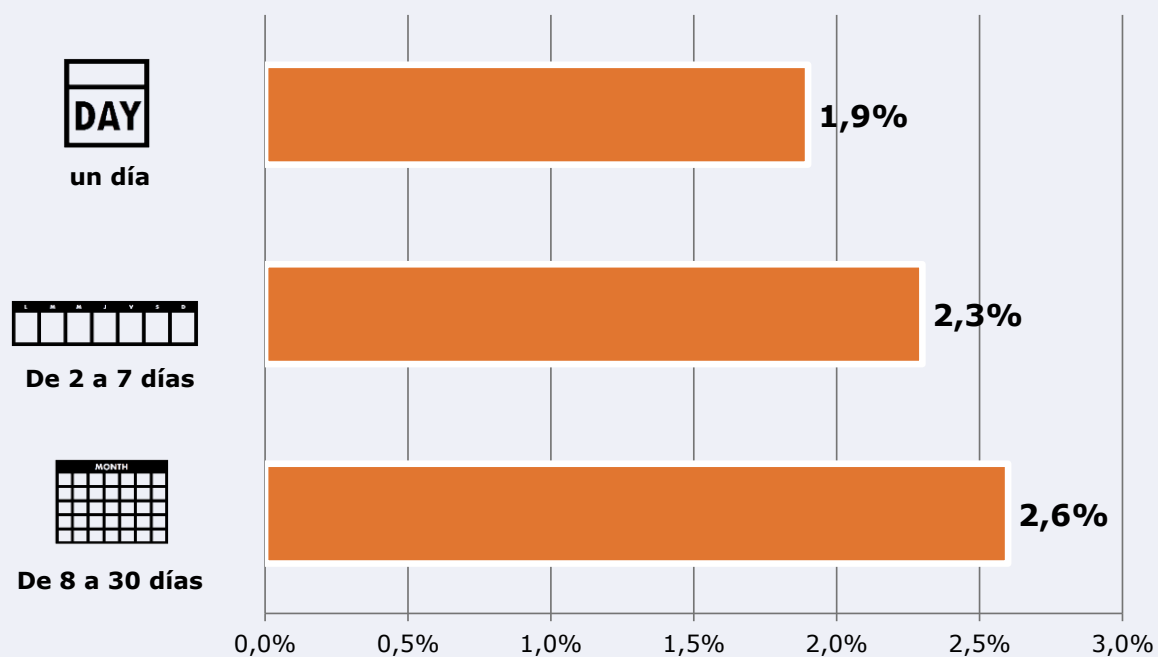

Última vez que siguió la emisora

Universo: Población general