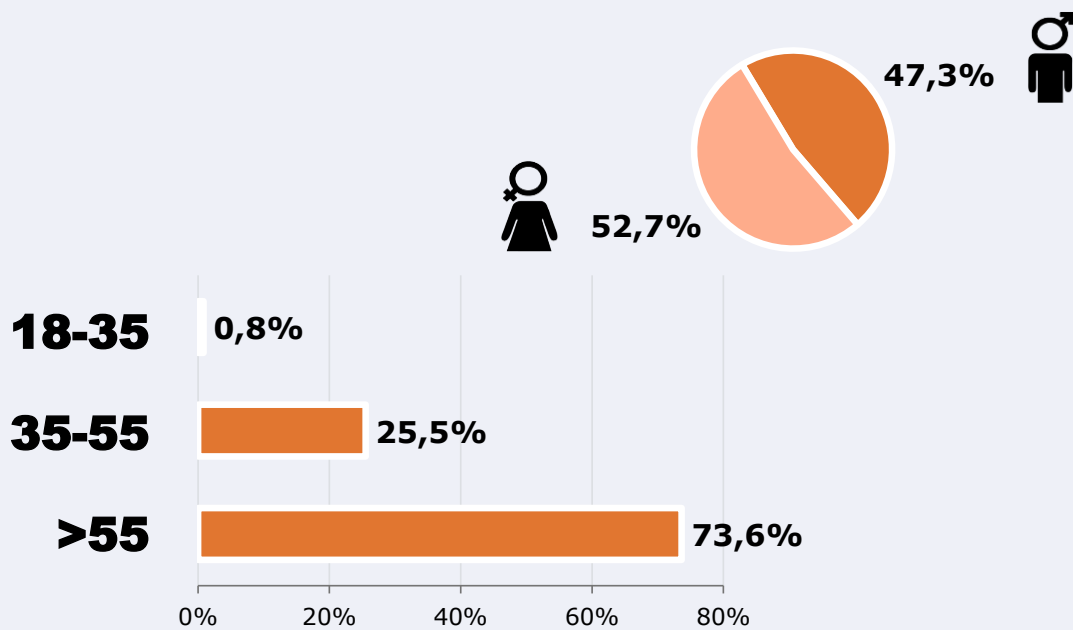

### Resultados generales

594 Usuarios España / 24h  
Sin limitaciones temporales

791 Usuarios únicos globales / 24h  
Sin limitaciones temporales y geográficas

24.522 Usuarios únicos globales  
Acumulado mensual

### Pormenorizado diario según Google Analytics

<b>Día</b>	<b>Usuarios</b>	<b>Acumulado mensual</b>
01/05/2024	506	24.522
02/05/2024	420	
03/05/2024	422	
04/05/2024	605	
05/05/2024	989	
06/05/2024	3.344	
07/05/2024	1.092	
08/05/2024	595	
09/05/2024	550	
10/05/2024	2.098	
11/05/2024	1.064	
12/05/2024	886	
13/05/2024	711	
14/05/2024	534	
15/05/2024	426	
16/05/2024	753	
17/05/2024	651	
18/05/2024	388	
19/05/2024	1.170	
20/05/2024	1.605	
21/05/2024	694	
22/05/2024	576	
23/05/2024	569	
24/05/2024	420	
25/05/2024	337	
26/05/2024	456	
27/05/2024	544	
28/05/2024	392	
29/05/2024	466	
30/05/2024	730	
31/05/2024	529	

## SEXO Y EDAD

Usuarios web  
Resultados por sexo y edad