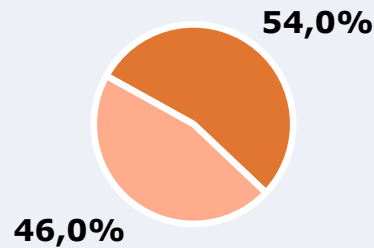

162.976

Universo: Población general

Seguidores del canal (En algún momento durante el último mes)

54,0 %

95.040

Universo: Población general

Resultados generales - 24 horas

8,1 %

Share TDT HD

6,1 %

Share global

Incluye TDT, plataformas en streaming y otros usos.

9.873

GRP 24h

1.734

Público medio