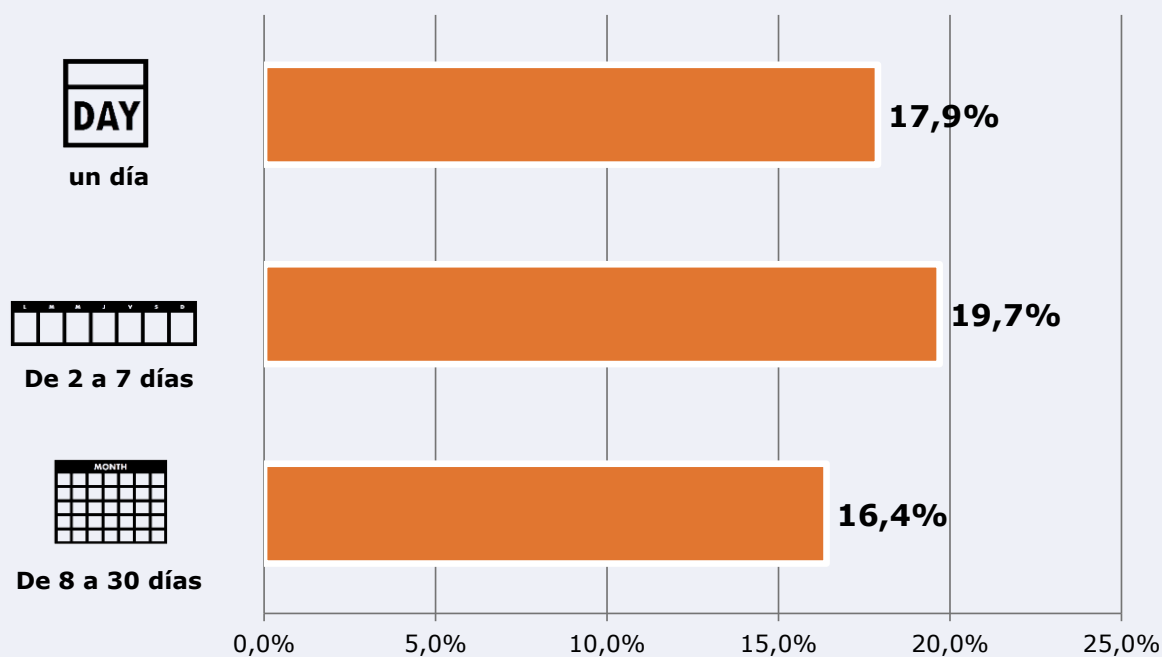

Share TDT HD

6,1 %

Share global

Incluye TDT, plataformas en streaming y otros usos.

9.873

GRP 24h

1.734

Público medio

Excluyendo de 2:00 a 6:00 horas

Universo: Población general

Tiempo de audiencia diaria

Última vez que siguió la emisora

 **Universo:** Población general

RESULTADOS POR FRANJAS HORARIAS

Área: Burgos

Preferencia horaria