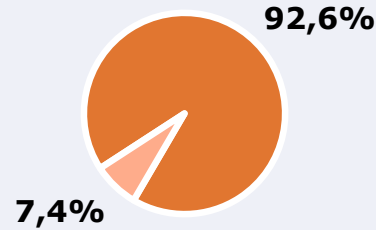

SÍNTESIS

Canal 54 Burgos obtiene un 8,1 por ciento de share en TDT en Burgos.

En el estudio realizado en mayo de 2024 se obtienen los siguientes resultados:

Canal 54 Burgos es conocido por el 92,6 por ciento de la población de Burgos. Durante el último mes, 95040 personas han seguido el canal en algún momento, con una media de 22 minutos al día. Sobre el total de la población del área, el tiempo medio de audiencia es de 11,8 minutos, con un 8,1 por ciento de share en TDT y un GRP 24h de 9873 personas.

ÁREA

Área del estudio: Burgos

Población del área del estudio:
176.000

Poblaciones:
Burgos

RESULTADOS

Área: Burgos

Ha visto alguna vez el canal

92,6 %

162.976

Universo: Población general

Seguidores del canal (En algún momento durante el último mes)

54,0 %

95.040

Universo: Población general

Resultados generales - 24 horas

8,1 %