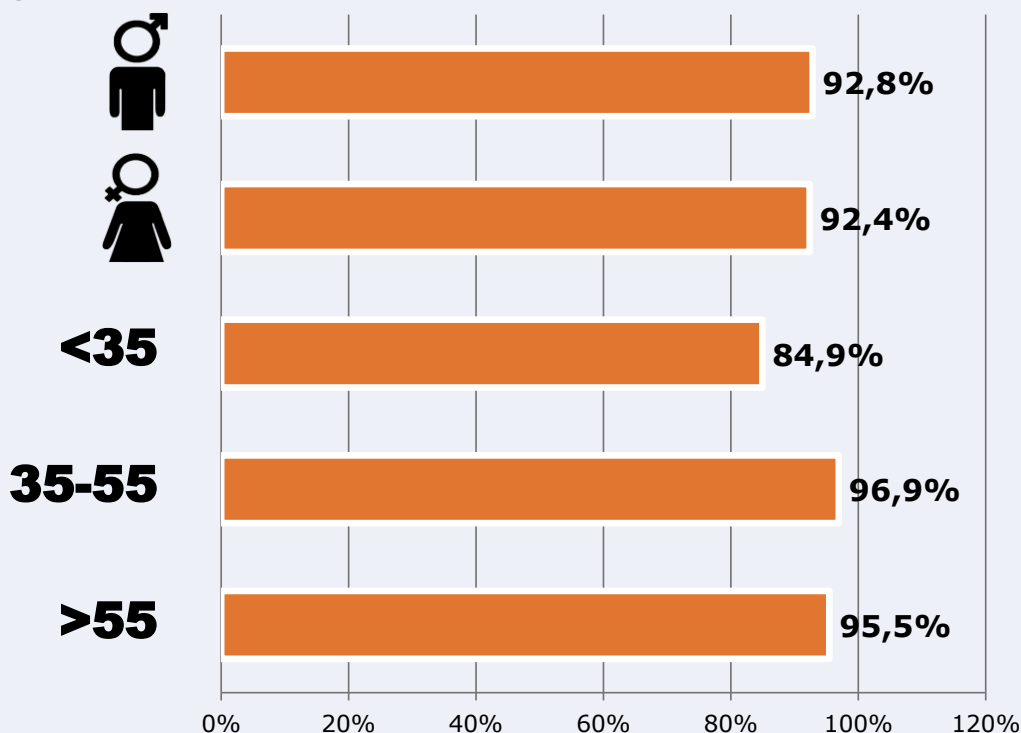

Universo: Población general

RESULTADOS POR SEXO Y EDAD

Área: Burgos

Ha visto alguna vez el canal

Universo: Población general

Tiempo de audiencia diaria
minutos / persona

	♂	♀	<35	35-55	>55
Población general	11,8	11,7	7,8	14,1	13,7
Población que sigue la emisora	22,3	21,7	15,3	24,3	25,8