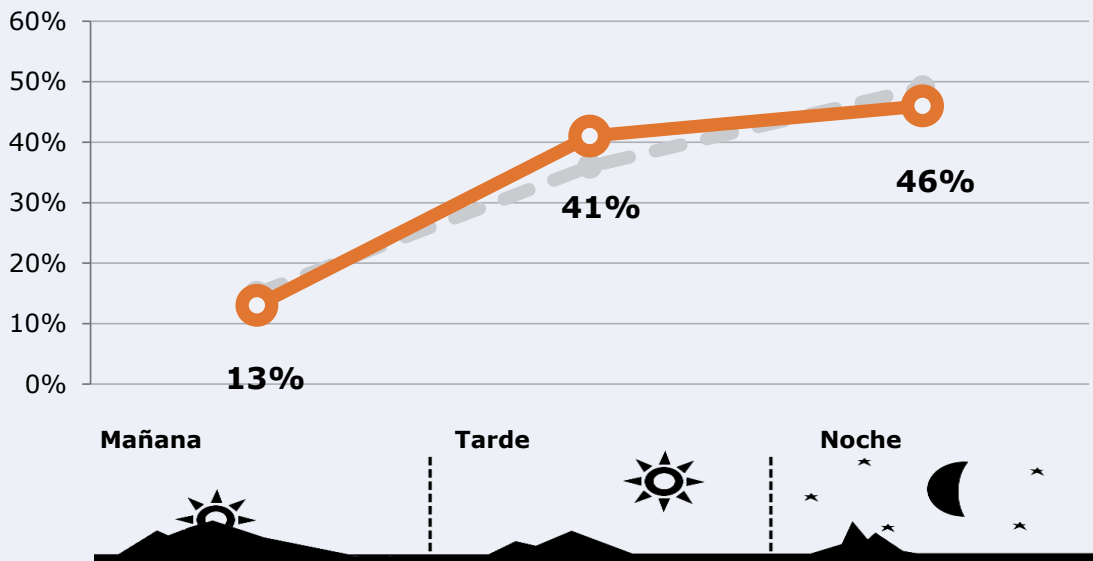

Share TDT HD

6,1 %

Share global

Incluye TDT, plataformas en streaming y otros usos.

9.873

GRP 24h

1.734

Público medio

Excluyendo de 2:00 a 6:00 horas

Universo: Población general

Tiempo de audiencia diaria

Última vez que siguió la emisora

 **Universo:** Población general

RESULTADOS POR FRANJAS HORARIAS

Área: Burgos

Preferencia horaria

(En el conjunto de áreas del estudio)

Universo: Población que sigue la emisora

Resultados

(En el área - 8 horas)

	% Share TDT (8 horas)	 GRP (8 horas)	 Público medio
Mañana 	7,0%	1284	563
Tarde 	9,2%	4048	1777
Noche 	7,6%	4542	1994