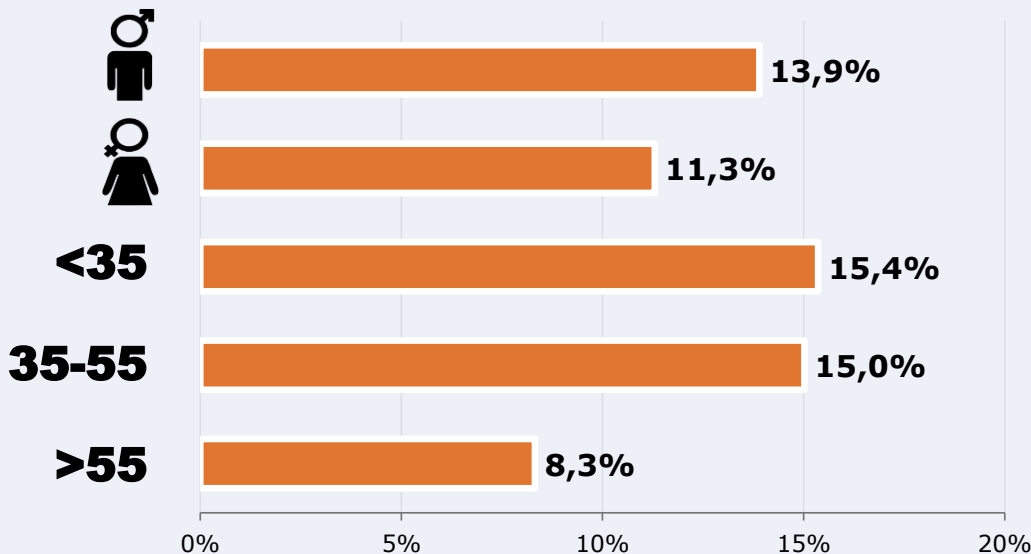

67.854

Universo: Población general

Resultados generales *

1.393

Usuarios dedicados / 24h
Del área del estudio con >1 min

2.105

Usuarios únicos globales / 24h
Sin limitaciones temporales y geográficas

63.150

Usuarios únicos globales /
Acumulado mensual

Tiempo de audiencia

1,5 minutos / visita (IP)

3.158 Total minutos al día

94.725 Total minutos al mes

* Para más precisión a los datos web, se requiere permiso de acceso a datos en Google Analytics
[Manual aquí: www.audiencia.org/GA_manual.pdf](http://www.audiencia.org/GA_manual.pdf)

SEXO Y EDAD

Área: Vila-real y alrededores

Ha visitado alguna vez el web
Resultados por sexo y edad

Universo: Población general

RANKING WEB

805.863 En el mundo

21.436 En España

1.816 En Comunidad Valenciana