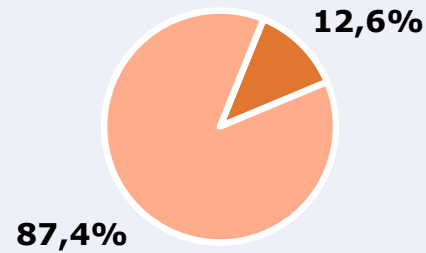

67.854

Universo: Población general

Resultados generales *

1.393

Usuarios dedicados / 24h
Del área del estudio con >1 min

2.105

Usuarios únicos globales / 24h
Sin limitaciones temporales y geográficas

63.150