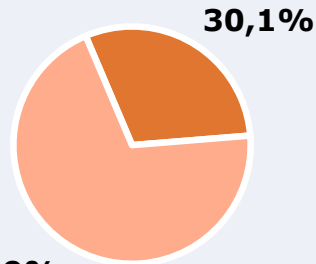

ÀREA

**Àrea de l'estudi*:**
Calafell i voltants

* No confondre àrea de l'estudi amb l'àrea de cobertura de l'emissora.

**Població de l'àrea de l'estudi:**
295.000

RESULTATS

Àrea: Calafell i voltants

Ha escoltat alguna vegada l'emissora

30,1 %

88.795

Univers: Població general

Seguidors de l'emissora (En algun moment durant l'últim mes)

10,4 %

30.680

Univers: Població general

Resultats generals - 24 hores