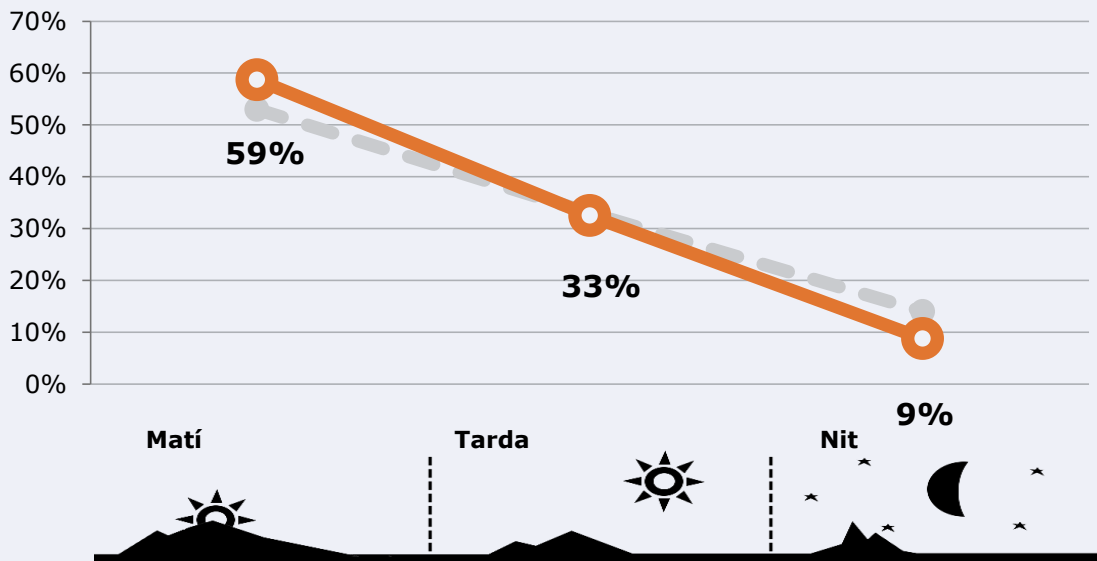

RESULTATS PER FRANGES HORÀRIES

Àrea: Calafell i voltants

Preferència horària

(En el conjunt d'àrees de l'estudi)

Univers: Població que segueix la emissora

Resultats

(En el àrea - 8 horas)

	% Share (8 hores)	 GRP (8 hores)	 Públic mitjà
Matí 	2,7%	2087	722
Tarda 	2,4%	1155	399
Nit 	1,5%	312	108

Univers: Població general