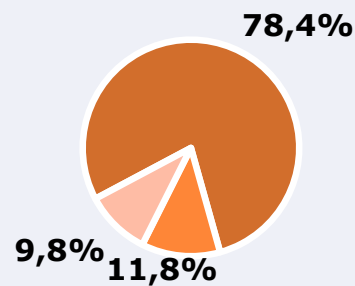

Univers: Població general

Qualitat del senyal

Es rep bé 78,4%

Regular o amb dificultats 11,8%

Mala qualitat o no es rep 9,8%