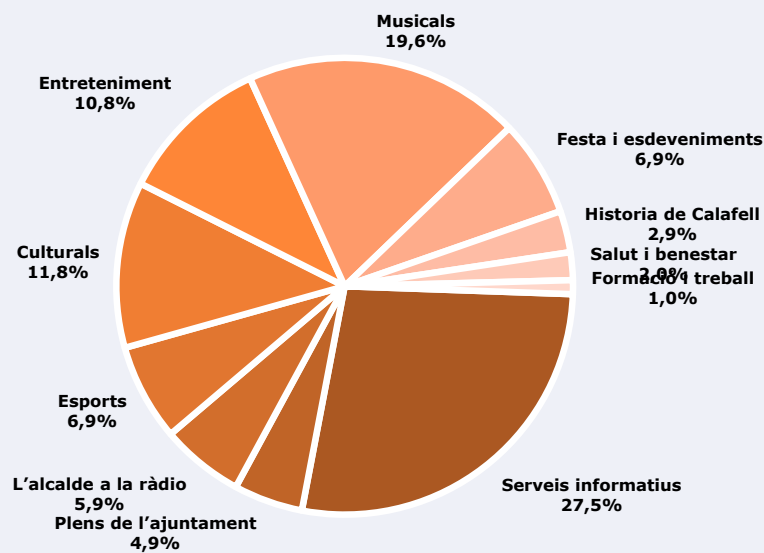

Serveis informatius	27,5%
Plens de l'ajuntament	4,9%
L'alcalde a la ràdio	5,9%
Esports	6,9%
Culturals	11,8%
Entreteniment	10,8%
Musicals	19,6%
Festa i esdeveniments	6,9%
Historia de Calafell	2,9%
Salut i benestar	2,0%
Formació i treball	1,0%