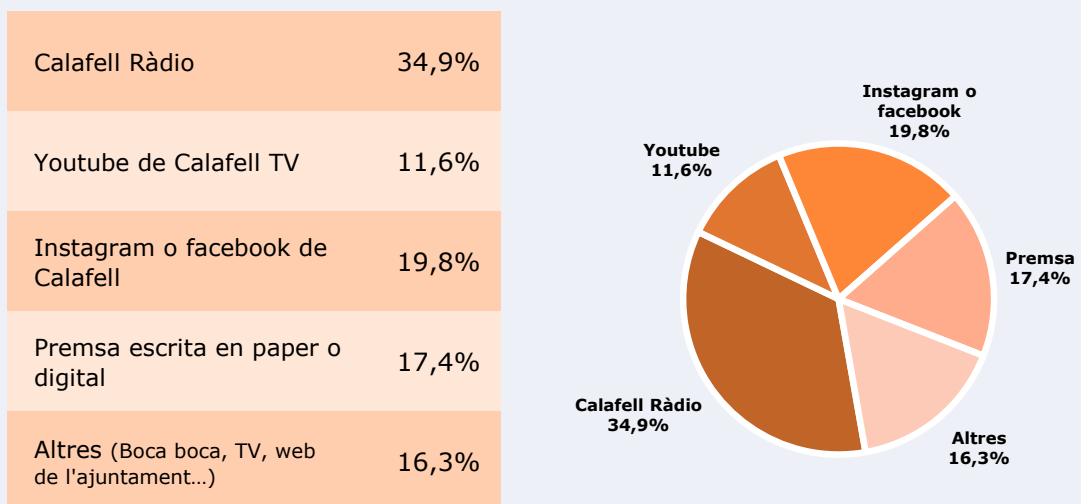

Univers: Població general de Calafell