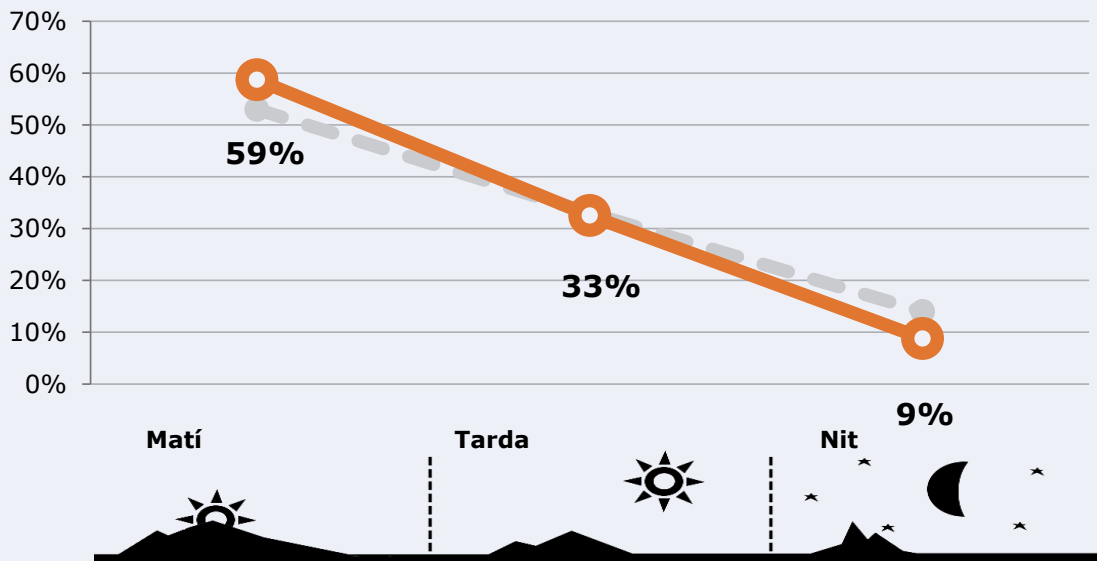

RESULTATS PER FRANGES HORÀRIES

Àrea: Calafell, Segur de Calafell i urbanitzacions

Preferència horària

(En el conjunt d'àrees de l'estudi)

Univers: Població que segueix la emissora

Resultats

(En el àrea - 8 horas)

	% Share (8 hores)	 GRP (8 hores)	 Públic mitjà
Matí 	14,5%	1665	576
Tarda 	12,9%	922	319
Nit 	8,2%	249	86

Univers: Població general