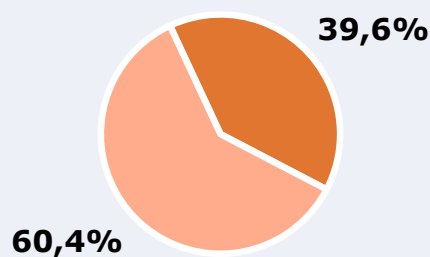

Ha escoltat alguna vegada l'emissora

81,2 %

35.728

Univers: Població general

Seguidors de l'emissora (En algun moment durant l'últim mes)

39,6 %

17.424

Univers: Població general

Resultats generals - 24 hores

13,0 % *Share 24h*

2.836 *GRP 24h*

327 *Públic mitjà*

Univers: Població general

Temps d'audiència diària

10,7

minuts / persona
Població general