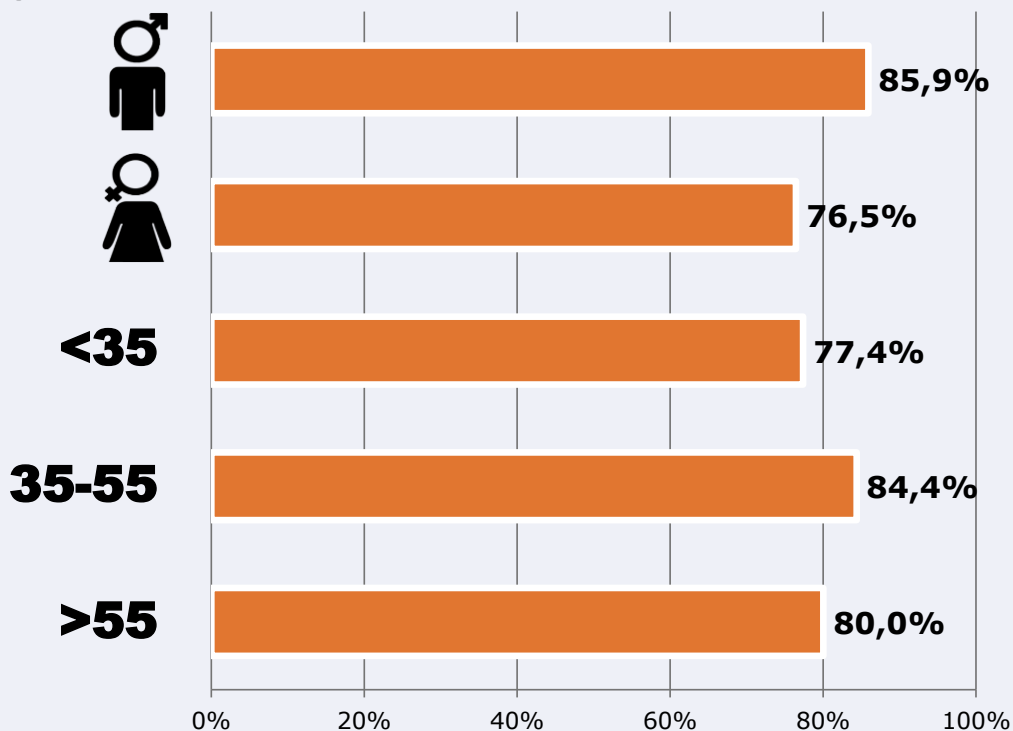

RESULTATS PER SEXE Y EDAT

Àrea: Calafell, Segur de Calafell i urbanitzacions

Ha escoltat alguna vegada l'emissora

Univers: Població general

Temps d'audiència diària
minuts / persona

	Home	Muller	<35	35-55	>55
Població general	12,2	9,4	7,8	12,3	11,7
Població que segueix l'emissora	28,4	25,7	21,1	30,2	30,0