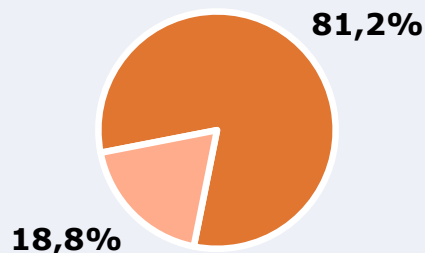

Calafell Ràdio segueix incrementant el seu percentatge d'audiència (share). Passa del 12,1% al desembre de 2022 al 13% actual.

A Calafell i voltants és coneguda pel 30,1 per cent de la població. Amb 30680 seguidors durant l'últim mes que li dediquen 19 minuts al dia de mitjana. Sobre el total de la població l'àrea, el temps mitjà de audiència es de 2 minuts, amb un 2,4 per cent de share y un GRP 24h de 3554 persones.

ÀREA

**Àrea de l'estudi:**

Calafell, Segur de Calafell i urbanitzacions

© Google Condiciones

**Població de l'àrea de l'estudi:**

44.000

RESULTATS

Àrea: Calafell, Segur de Calafell i urbanitzacions

Ha escoltat alguna vegada l'emissora

81,2 %

35.728

Univers: Població general

Seguidors de l'emissora (En algun moment durant l'últim mes)

39,6 %

17.424

Univers: Població general