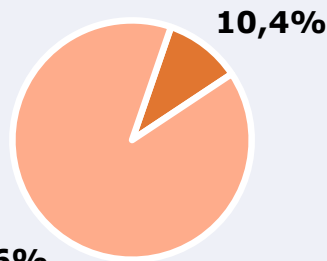

30,1 %

88.795

Univers: Població general

Seguidors de l'emissora (En algun moment durant l'últim mes)

10,4 %

30.680

Univers: Població general

Resultats generals - 24 hores

2,4 % *Share 24h*

3.554 *GRP 24h*

410 *Públic mitjà*

Univers: Població general

Temps d'audiència diària

2,0

minuts / persona
Població general

19,2