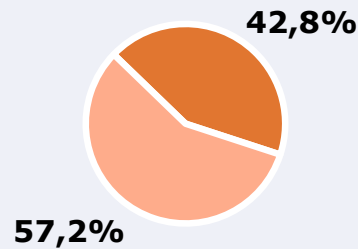

RESULTADOS

Área: Valdepeñas y alrededores

Ha visto alguna vez el canal

81,5 %

57.228

Universo: Población general

Seguidores del canal (En algún momento durante el último mes)

42,8 %

30.053

Universo: Población general

Resultados generales - 24 horas

7,2 %

Share TDT HD

5,5 %

Share global

Incluye TDT, plataformas en streaming y otros usos.