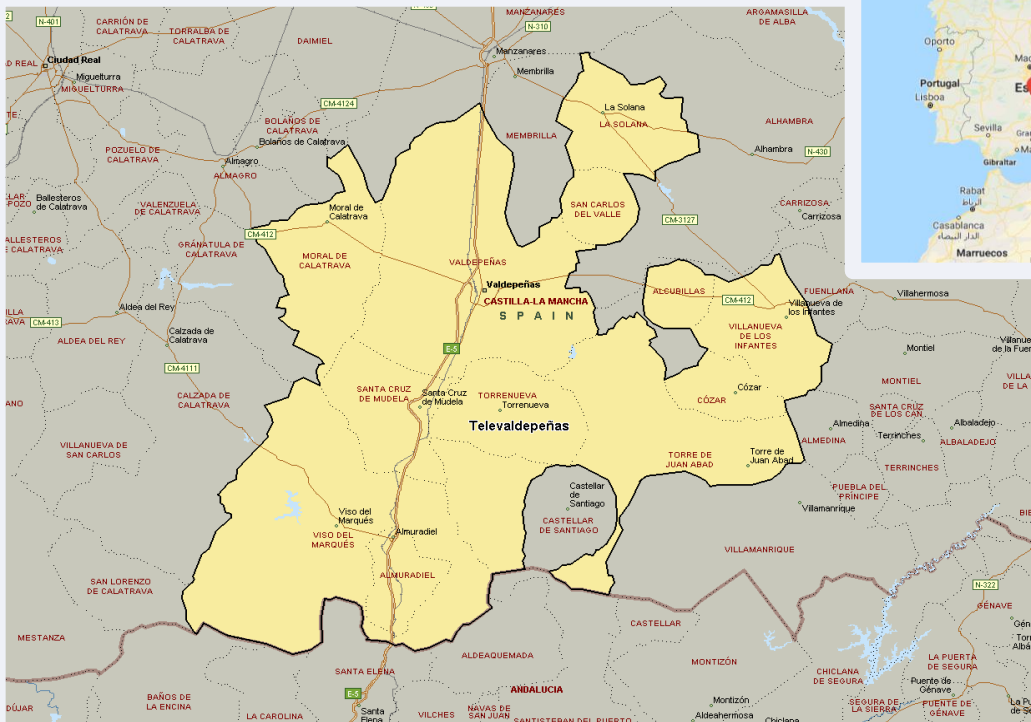

SÍNTESIS

El canal Televaldepeñas alcanza un 7,2 por ciento de share en TDT en Valdepeñas y alrededores.

En el estudio realizado en febrero y marzo de 2024 se obtienen los siguientes resultados:

Televaldepeñas es conocido por el 81,5 por ciento de la población del área de Valdepeñas y alrededores. Durante el último mes, 30053 personas han seguido el canal en algún momento, con una media de 24 minutos al día. Sobre el total de la población del área, el tiempo medio de audiencia es de 10,2 minutos, con un 7,2 por ciento de share en TDT y un GRP 24h de 3527 personas.

ÁREA

Área del estudio: Valdepeñas y alrededores

Población del área del estudio:

70.218

Poblaciones:

ALCUBILLAS	SANTA CRUZ DE MUDELA
ALMURADIEL	TORRE DE JUAN ABAD
CÓZAR	TORRE NUEVA
LA SOLANA	VALDEPEÑAS
MORAL DE CALATRAVA	VILLANUEVA DE LOS INFANTES
POZO DE LA SERNA	VISO DEL MARQUÉS
SAN CARLOS DEL VALLE	

RESULTADOS

Área: Valdepeñas y alrededores

Ha visto alguna vez el canal

81,5 %

57.228

Universo: Población general

Seguidores del canal (En algún momento durante el último mes)

42,8 %