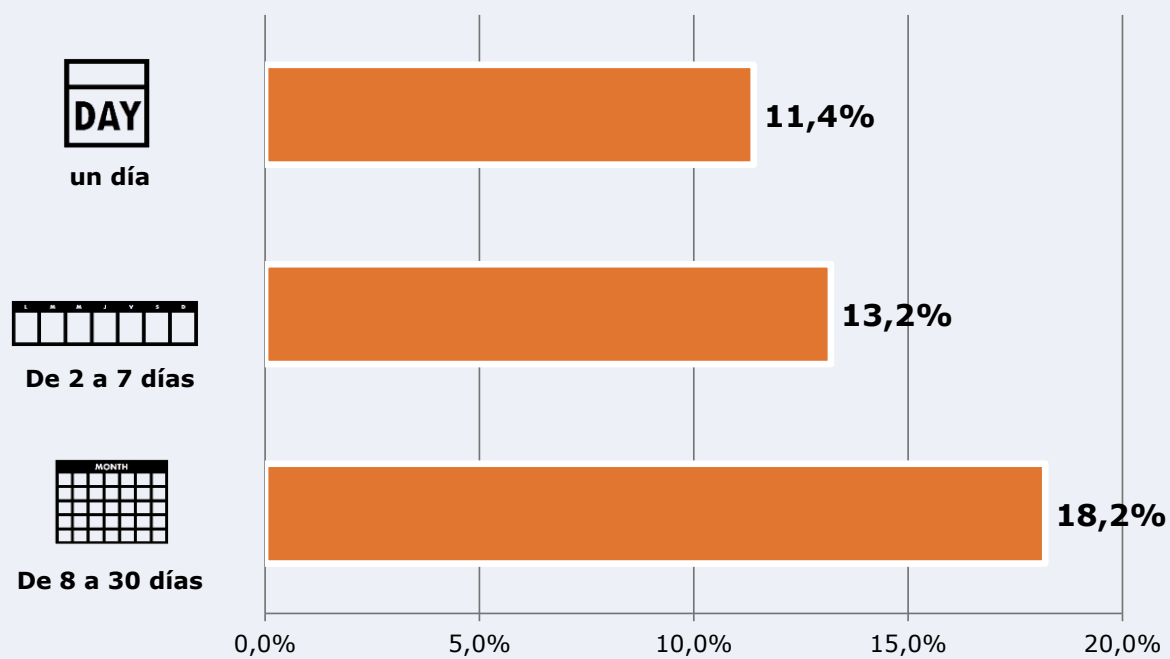

3.527

GRP 24h

497

Público medio

Universo: Población general

Tiempo de audiencia diaria

Universo:

Última vez que siguió la emisora

Universo: Población general

RESULTADOS POR FRANJAS HORARIAS

Área: Valdepeñas y alrededores

Preferencia horaria

(En el conjunto de áreas del estudio)

 **Universo:** Población que sigue la emisora

Resultados

(En el área - 8 horas)