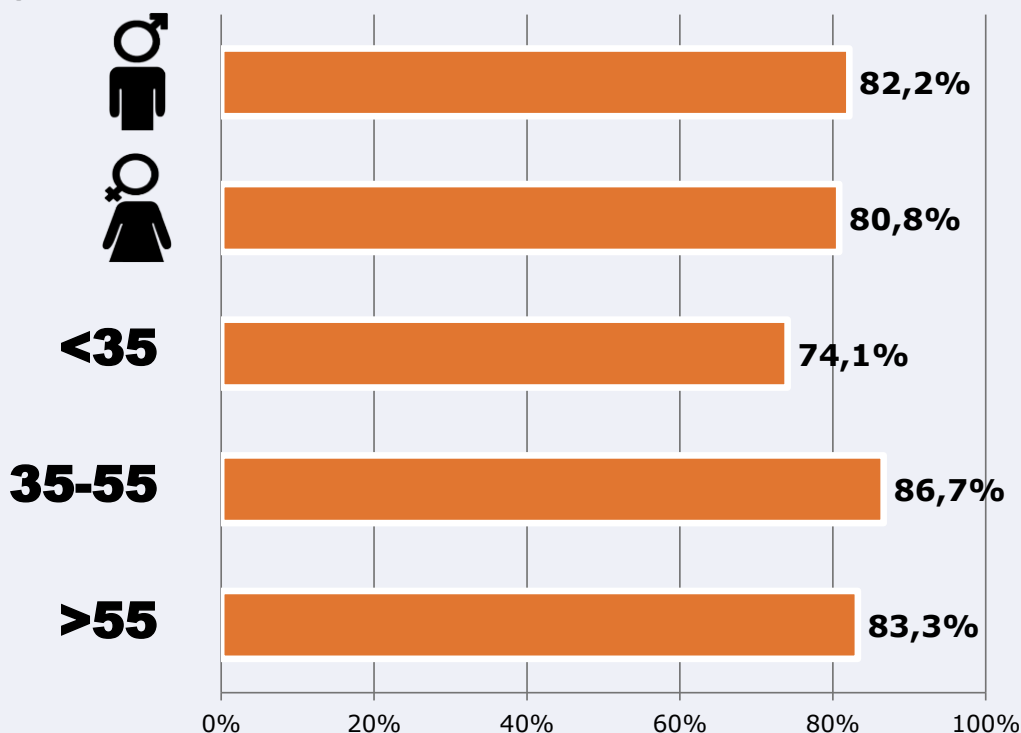

Universo: Población general

RESULTADOS POR FRANJAS HORARIAS

Área: Valdepeñas y alrededores

Preferencia horaria

(En el conjunto de áreas del estudio)

 **Universo:** Población que sigue la emisora

Resultados

(En el área - 8 horas)

	% Share TDT (8 horas)	 GRP (8 horas)	 Público medio
Mañana 	9,2%	675	286
Tarde 	8,4%	1482	627
Noche 	5,7%	1370	579

 **Universo:** Población general

RESULTADOS POR SEXO Y EDAD

Área: Valdepeñas y alrededores

Ha visto alguna vez el canal

Universo: Población general

Tiempo de audiencia diaria
minutos / persona

	♂	♀	<35	35-55	>55
Población general	11,1	9,3	7,0	11,6	12,0
Población que sigue la emisora	24,7	23,0	17,3	26,9	26,8