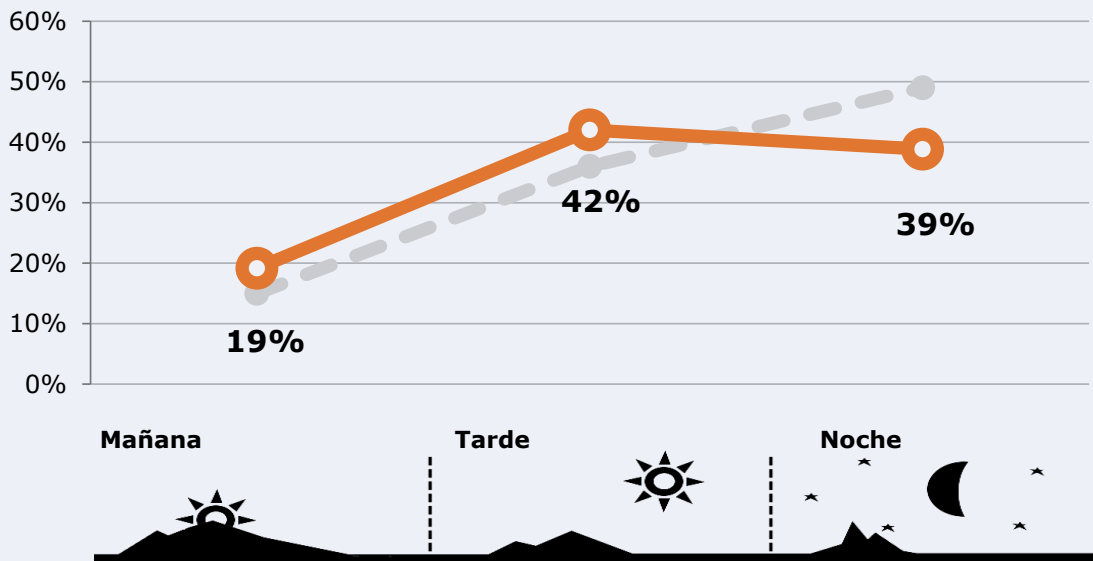

3.527

GRP 24h

497

Público medio

Universo: Población general

Tiempo de audiencia diaria

Universo:

Última vez que siguió la emisora

Universo: Población general

RESULTADOS POR FRANJAS HORARIAS

Área: Valdepeñas y alrededores

Preferencia horaria

(En el conjunto de áreas del estudio)

 **Universo:** Población que sigue la emisora

Resultados

(En el área - 8 horas)

	% Share TDT (8 horas)	 GRP (8 horas)	 Público medio
Mañana 	9,2%	675	286
Tarde 	8,4%	1482	627
Noche 	5,7%	1370	579

 **Universo:** Población general

RESULTADOS POR SEXO Y EDAD

Área: Valdepeñas y alrededores