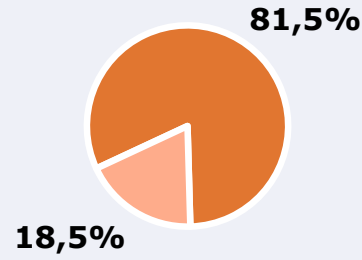

RESULTADOS

Área: Valdepeñas y alrededores

Ha visto alguna vez el canal

81,5 %

57.228

Universo: Población general

Seguidores del canal (En algún momento durante el último mes)

42,8 %

30.053

Universo: Población general

Resultados generales - 24 horas

7,2 %

Share TDT HD

5,5 %

Share global

Incluye TDT, plataformas en streaming y otros usos.