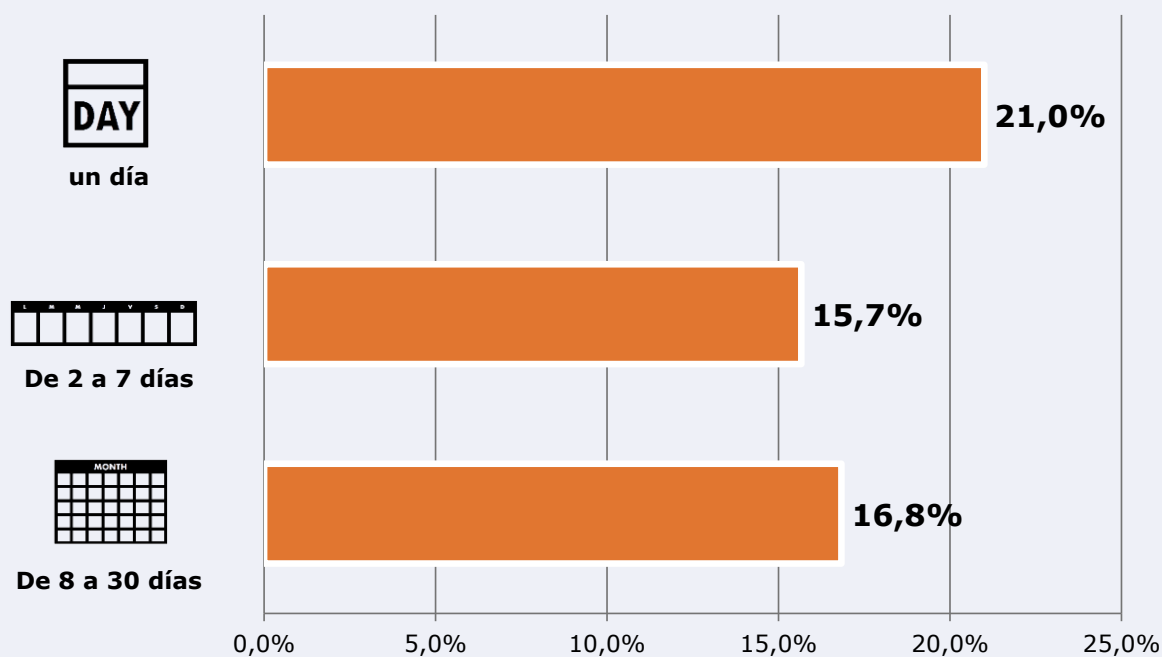

10.568 *GRP 24h*

1.491 *Público medio*

Universo: Población general

Tiempo de audiencia diaria

Última vez que siguió la emisora

Universo: Población general

RESULTADOS POR FRANJAS HORARIAS

Área: Burgos

Preferencia horaria

(En el conjunto de áreas del estudio)

Universo: Población que sigue la emisora

Resultados

(En el área - 8 horas)

	% Share (8 horas)	 GRP (8 horas)	 Público medio
Mañana 	5,7%	1324	560
Tarde 	7,4%	4130	1748
Noche 	6,7%	5114	2165