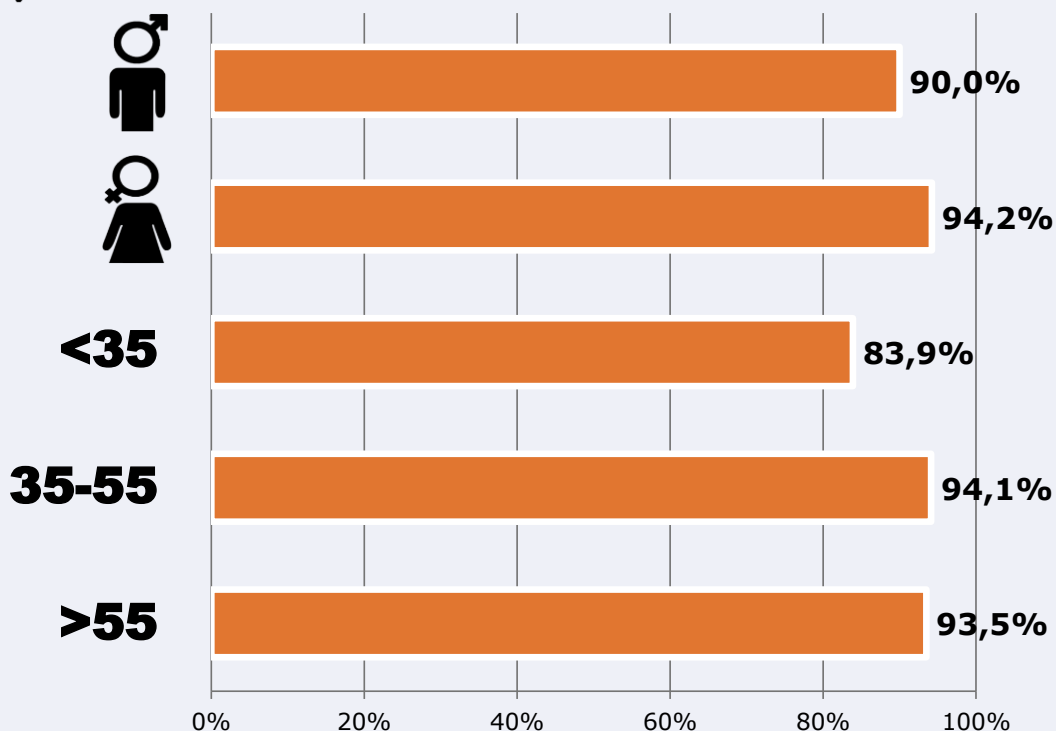

Universo: Población general

RESULTADOS POR SEXO Y EDAD

Área: Burgos

Ha visto alguna vez el canal

Universo: Población general

Tiempo de audiencia diaria
minutos / persona

	♂	♀	<35	35-55	>55
Población general	11,4	13,0	6,1	16,0	15,0
Población que sigue la emisora	22,6	22,9	15,1	25,2	26,1