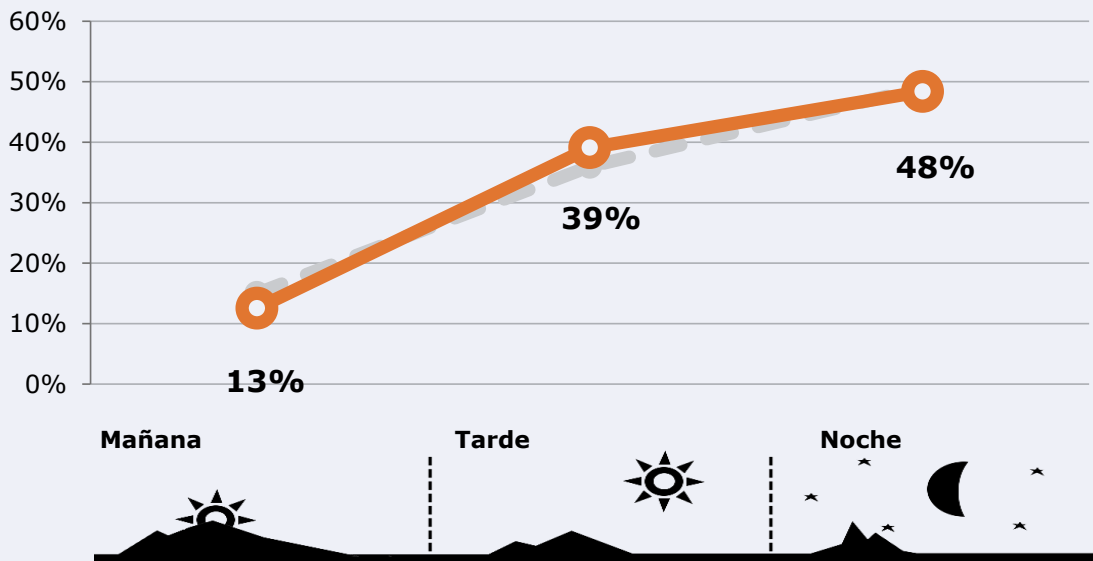

162.096

Universo: Población general

Seguidores del canal (En algún momento durante el último mes)

53,5 %

94.160

Universo: Población general

Resultados generales - 24 horas

6,8 % *Share 24h*

10.568 *GRP 24h*

1.491 *Público medio*

Universo: Población general

Tiempo de audiencia diaria

Última vez que siguió la emisora

Universo: Población general

RESULTADOS POR FRANJAS HORARIAS

Área: Burgos

Preferencia horaria

(En el conjunto de áreas del estudio)

Universo: Población que sigue la emisora

Resultados

(En el área - 8 horas)

	% Share (8 horas)	 GRP (8 horas)	 Público medio
Mañana 	5,7%	1324	560
Tarde 	7,4%	4130	1748
Noche 	6,7%	5114	2165