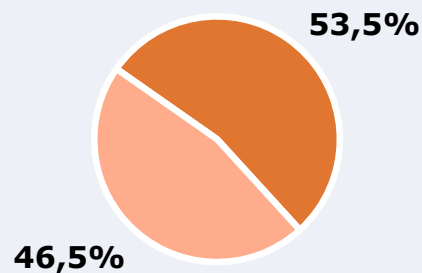

162.096

Universo: Población general

Seguidores del canal (En algún momento durante el último mes)

53,5 %

94.160

Universo: Población general

Resultados generales - 24 horas

6,8 % *Share 24h*

10.568 *GRP 24h*

1.491 *Público medio*

Universo: Población general

Tiempo de audiencia diaria

Última vez que siguió la emisora

Universo: Población general

RESULTADOS POR FRANJAS HORARIAS

Área: Burgos