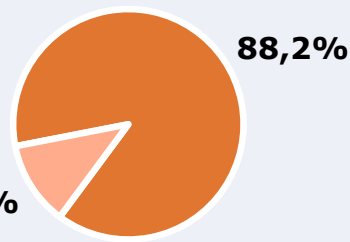

INFORMACIÓN COMPLEMENTARIA

Área: Burgos

Información general del medio
(Todos los canales)

Seguimiento del medio

Audiencia diaria en minutos

179

Universo: Población general