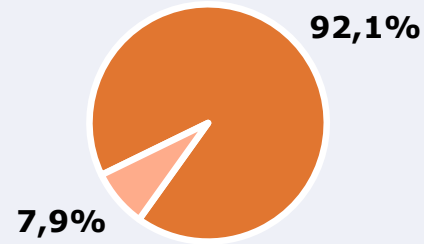

SÍNTESIS

Canal 54 Burgos, seguido por 94160 personas, obtiene un 6,8 por ciento de share en Burgos.

En el estudio realizado en febrero de 2024 se obtienen los siguientes resultados:

Canal 54 Burgos es conocido por el 92,1 por ciento de la población de Burgos. En el último mes, lo han seguido 94160 personas durante 22,8 minutos al día de media. Sobre el total de la población del área, el tiempo medio de audiencia es de 12,2 minutos, con un 6,8 por ciento de share y un GRP 24h de 10568 personas.

ÁREA

Área del estudio: Burgos

Población del área del estudio:
176.000

Poblaciones:
Burgos

RESULTADOS

Área: Burgos

Ha visto alguna vez el canal

92,1 %

162.096

Universo: Población general

Seguidores del canal (En algún momento durante el último mes)

53,5 %

94.160

Universo: Población general

Resultados generales - 24 horas

6,8 % *Share 24h*