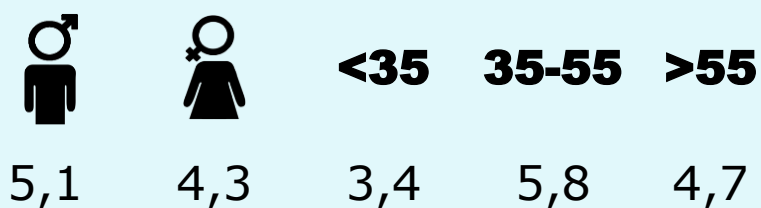

Univers: Població general