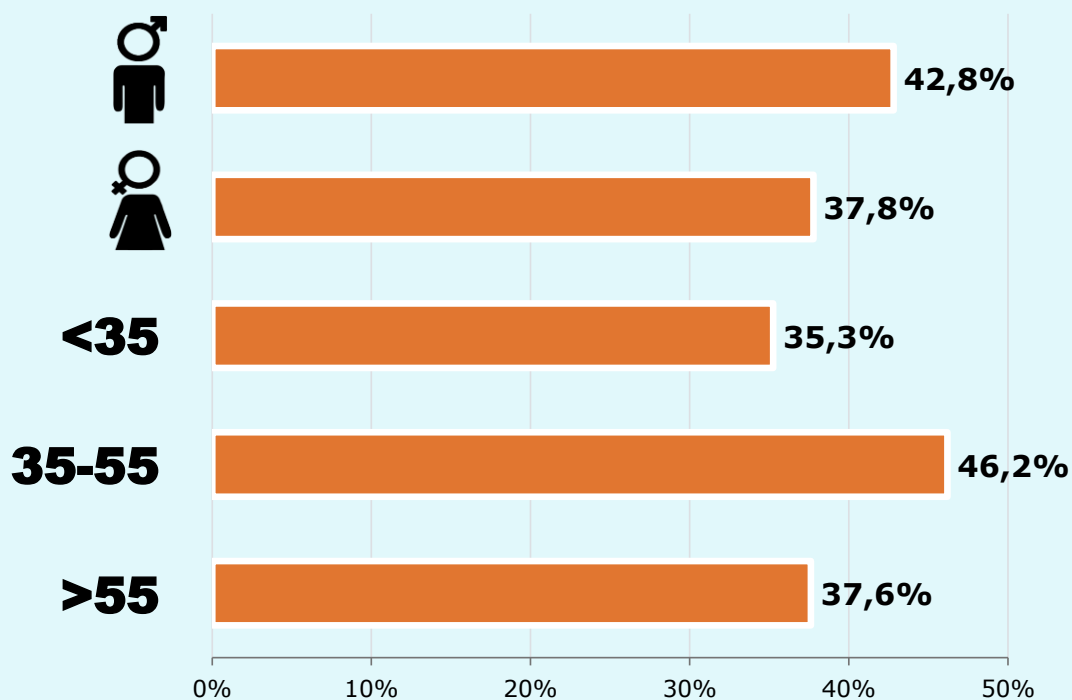

29,6

Minuts mensuals / persona
Població que segueix la publicació

49

Total hores diàries
Població general

SEXE I EDAT

Àrea: Les Garrigues

Ha llegit algun cop la publicació
Resultats per sexe i edat

Univers: Població general

Temps d'audiència per sexe i edat
Minuts mensuals / persona

Univers: Població general