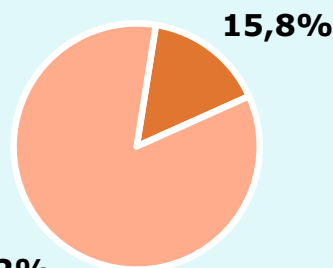

40,3 %

7.662

Univers: Població general

Seguidors de la publicació al mes

15,8 %

3.004

Univers: Població general

Resultats generals - 24 hores